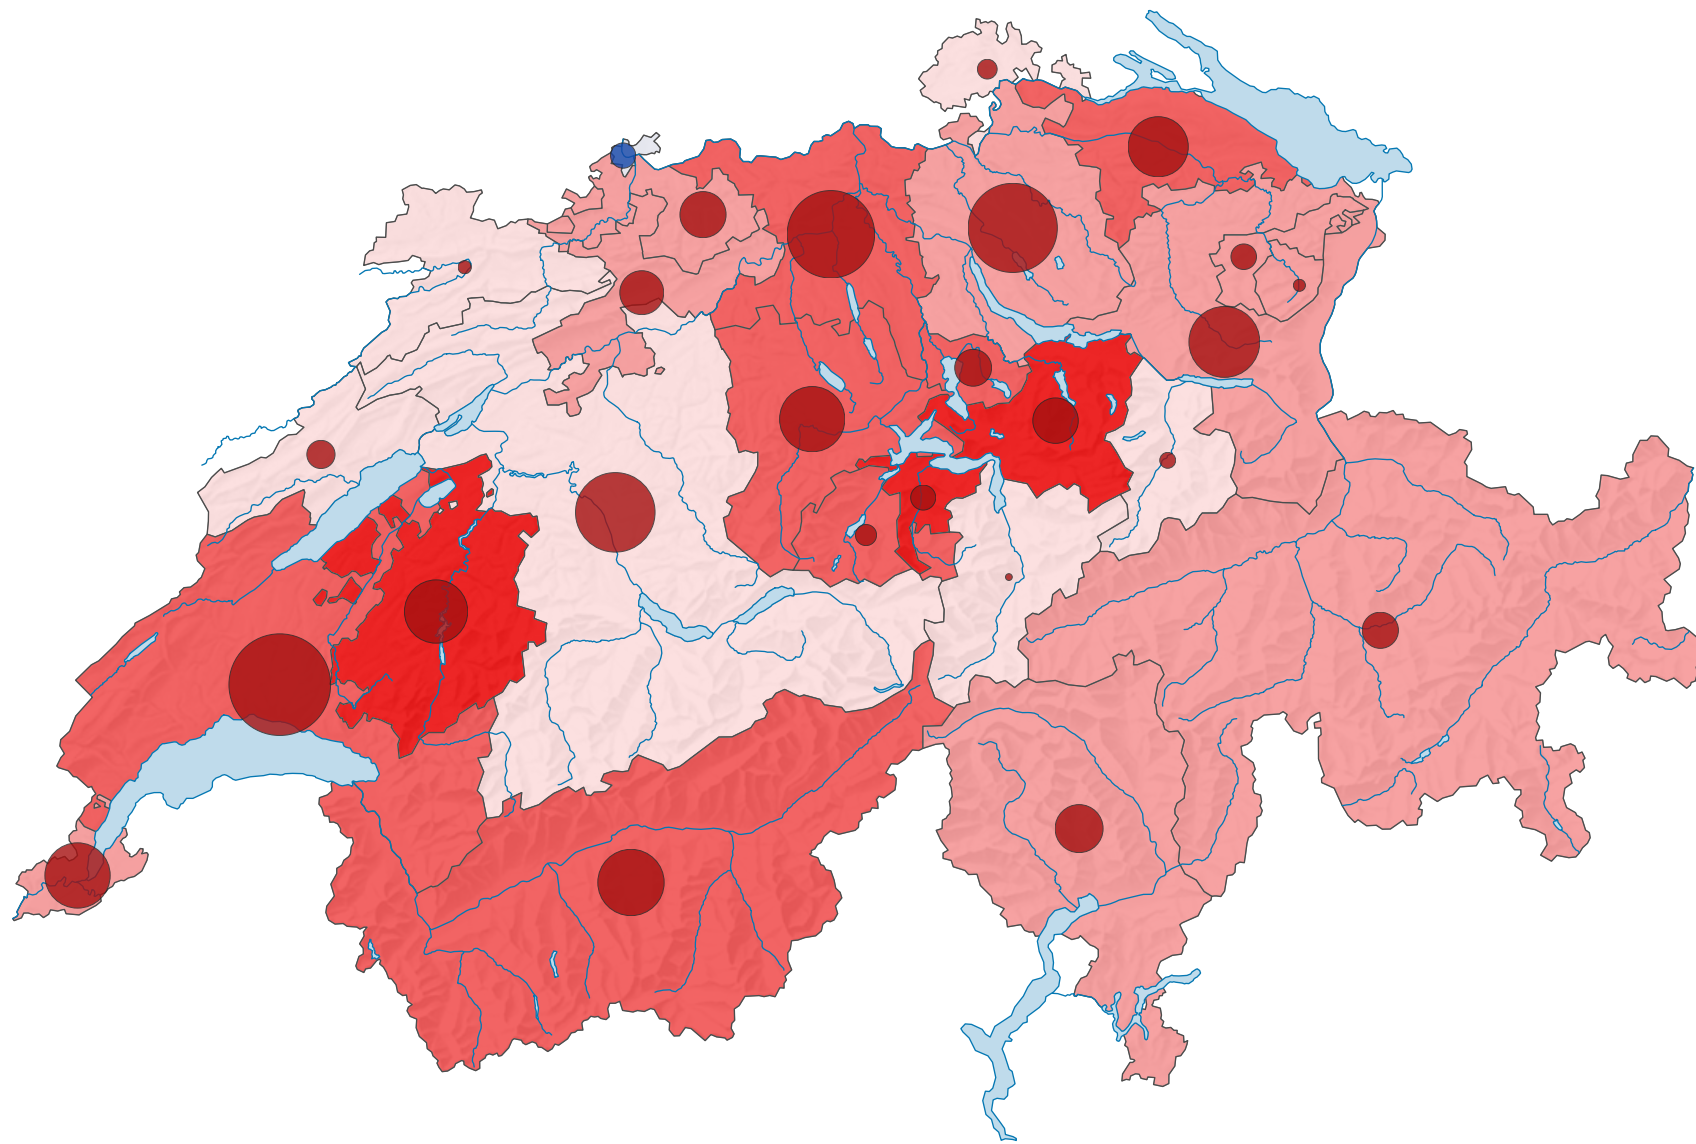

Variation de la population résidente permanente en moyenne annuelle, de 1980 à 1990

Variation moyenne annuelle de la population résidente, en %

Suisse: 0,8

Variation moyenne annuelle de la population résidente, en personne

Red square: Hausse
Blue square: Baisse

Suisse: 50 773

Niveau géographique:
Cantons