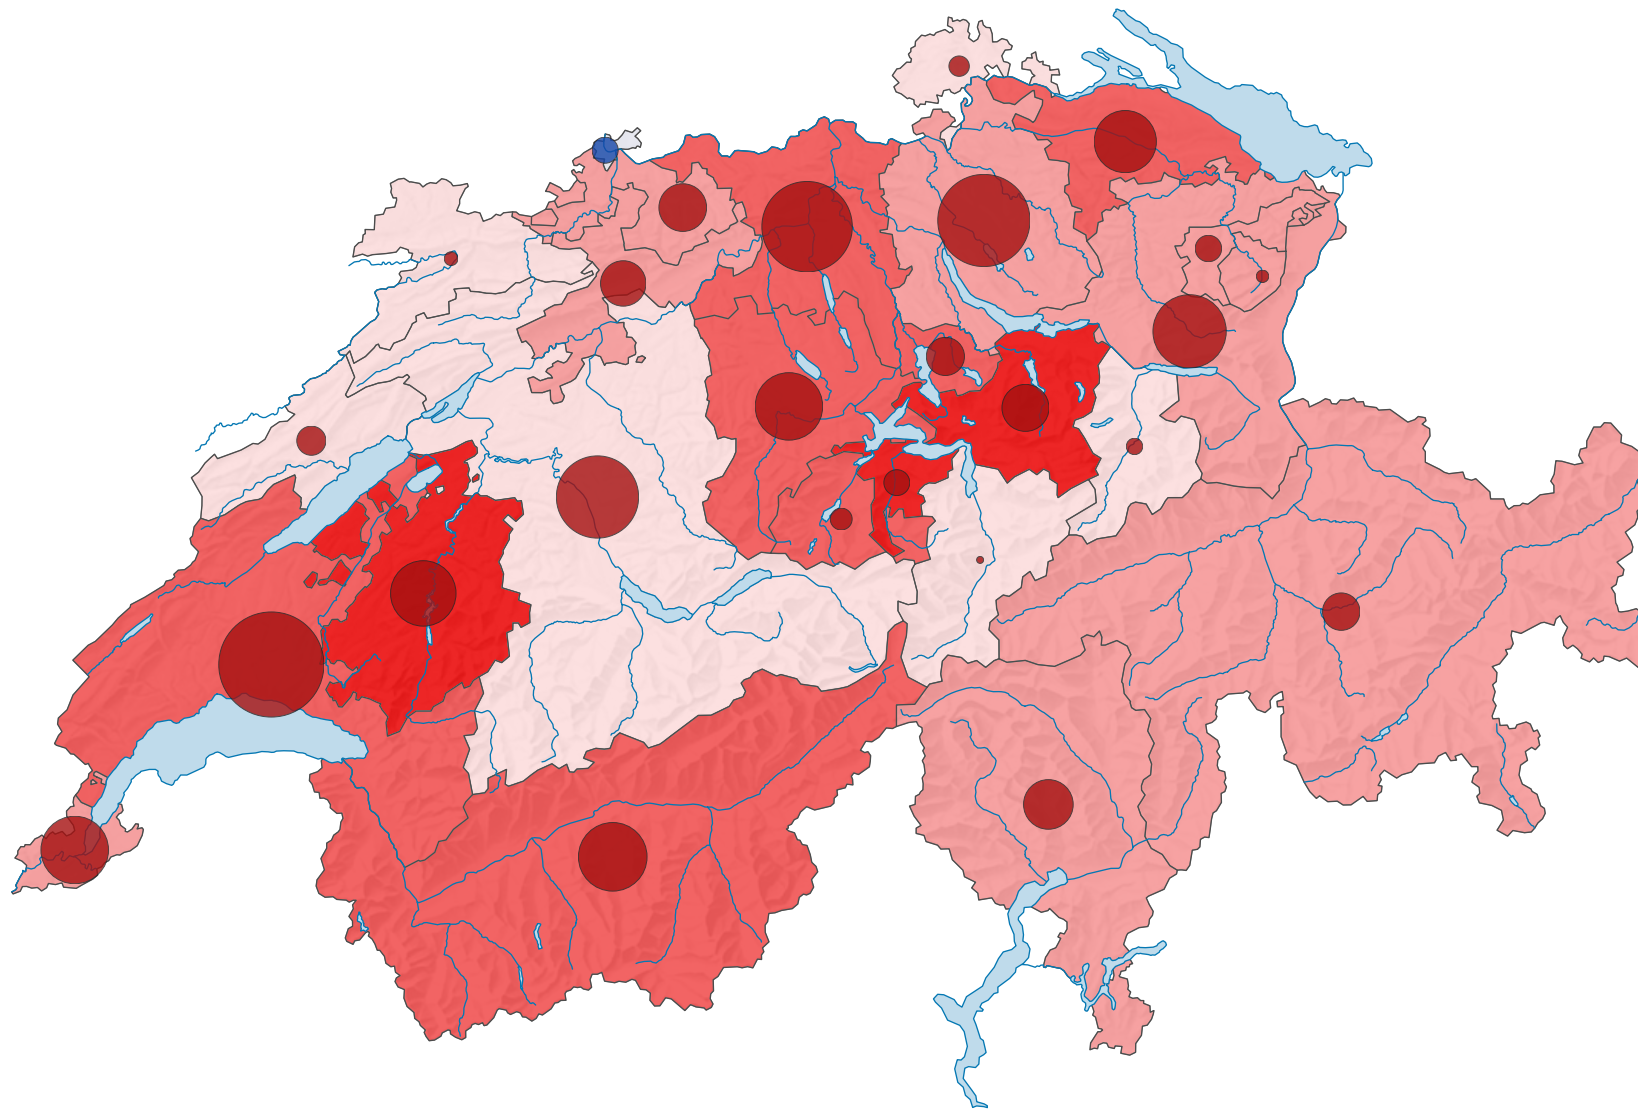

# Variation de la population résidente permanente en moyenne annuelle, de 1980 à 1990

## Variation moyenne annuelle de la population résidente, en %

Suisse: 0,8

## Variation moyenne annuelle de la population résidente, en personne

Dark Red: Hausse  
Dark Blue: Baisse

Suisse: 50 773

Niveau géographique:  
Cantons