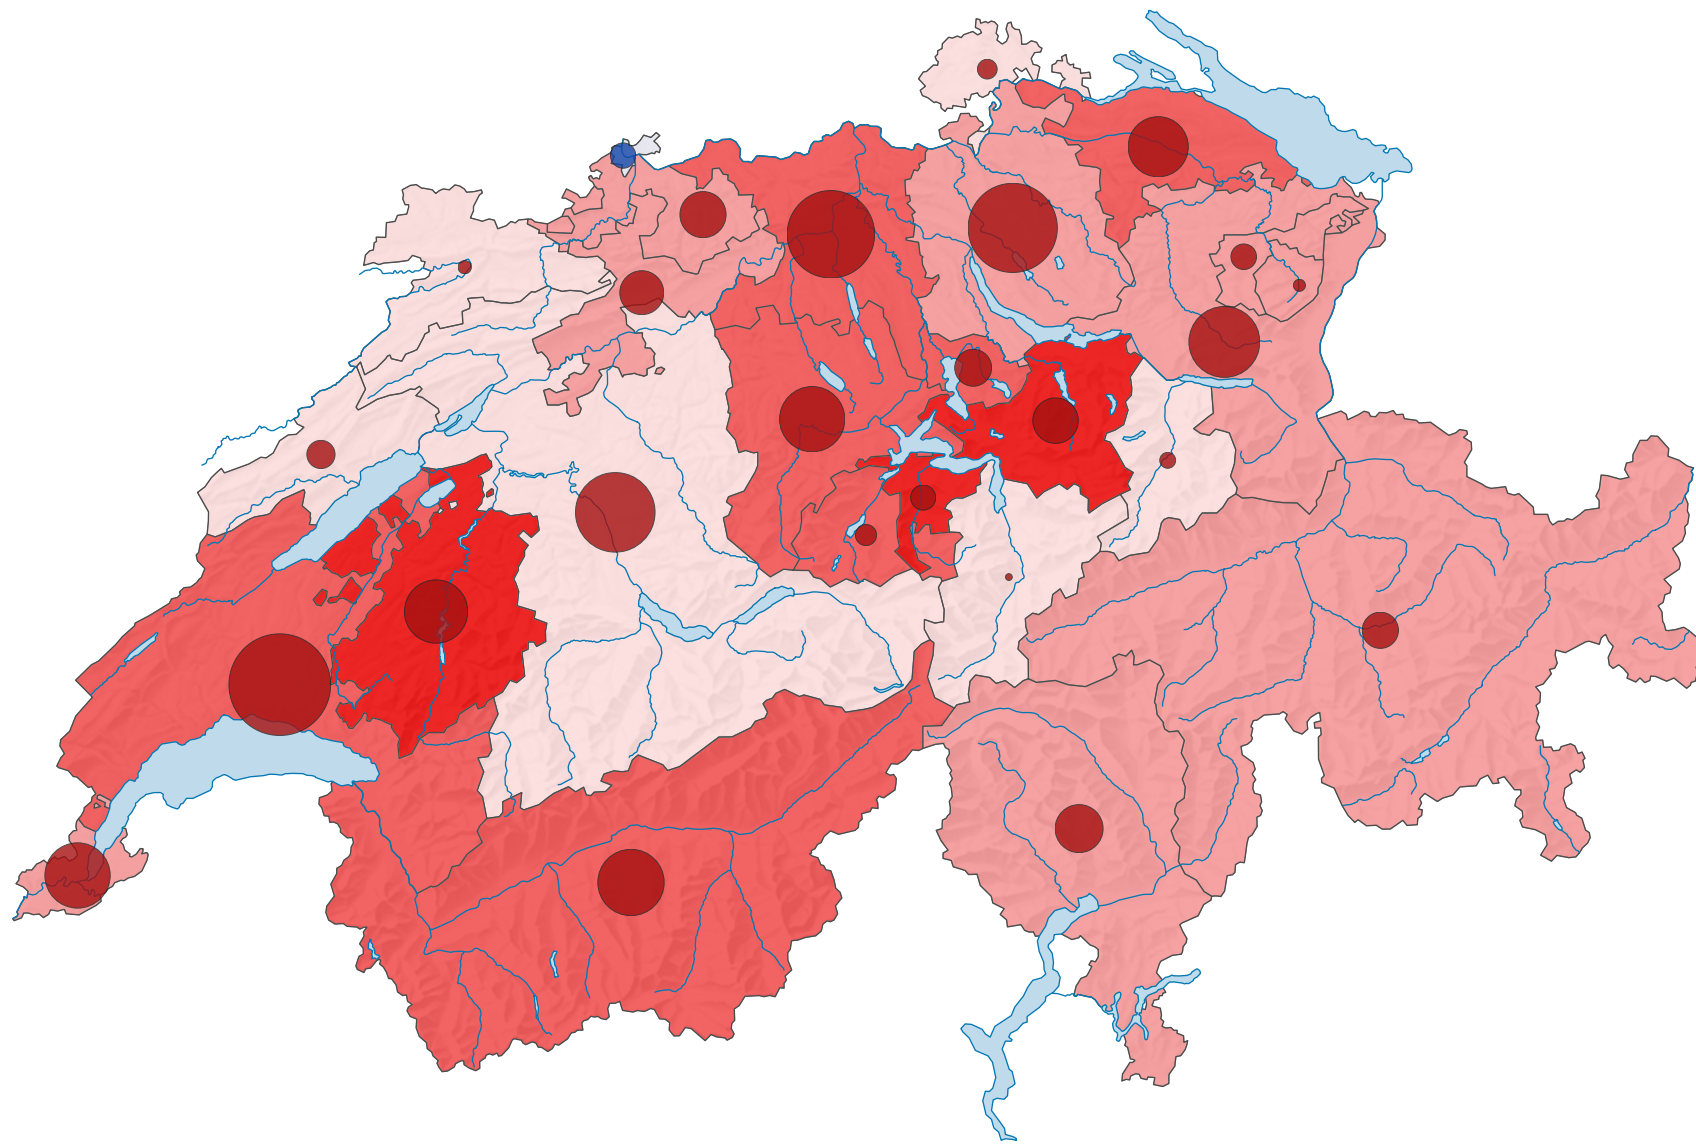

# Veränderung der Wohnbevölkerung im Jahresmittel, 1980-1990

## Durchschnittliche jährliche Veränderung der Wohnbevölkerung, in %

Schweiz: 0,8

## Durchschnittliche jährliche Veränderung der Wohnbevölkerung, in Personen

Dark Red: Zunahme  
Dark Blue: Abnahme

Schweiz: 50 773

Raumgliederung:  
Kantone