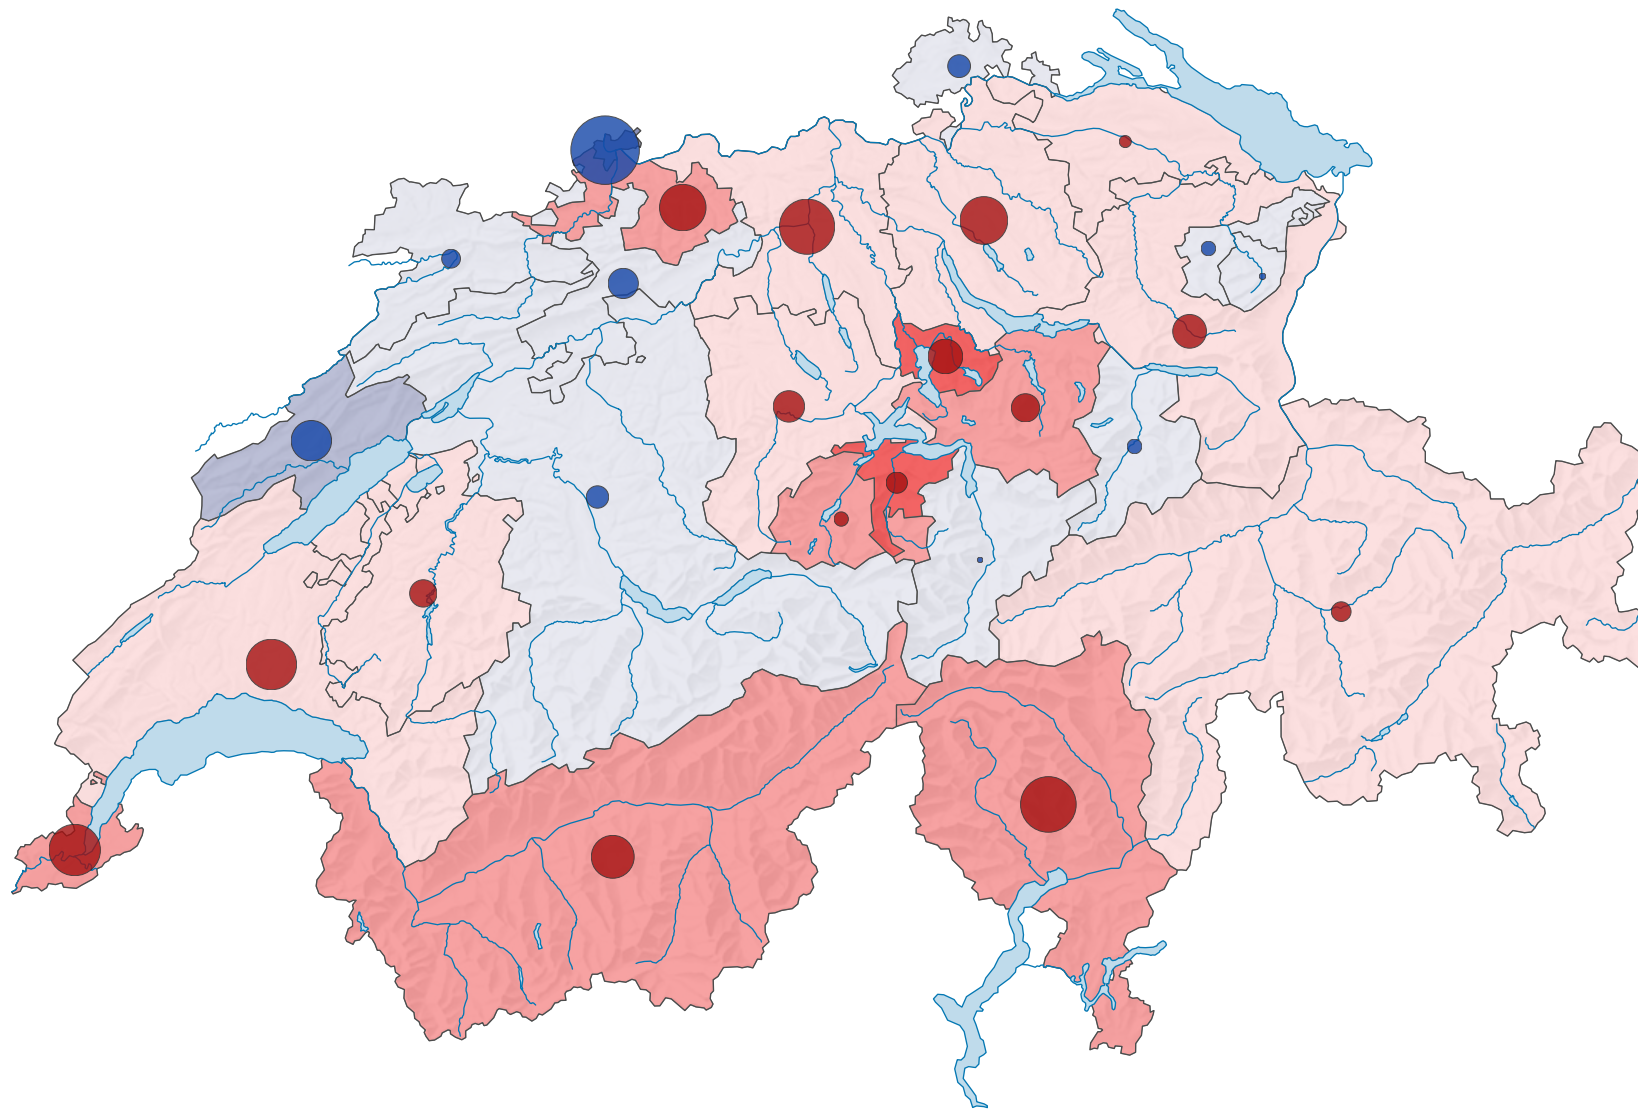

# Variation de la population résidente permanente en moyenne annuelle, de 1970 à 1980

## Variation moyenne annuelle de la population résidente, en %

Suisse: 0,2

## Variation moyenne annuelle de la population résidente, en personne

■ Hausse  
■ Baisse

Suisse: 9 618

Niveau géographique:  
Cantons