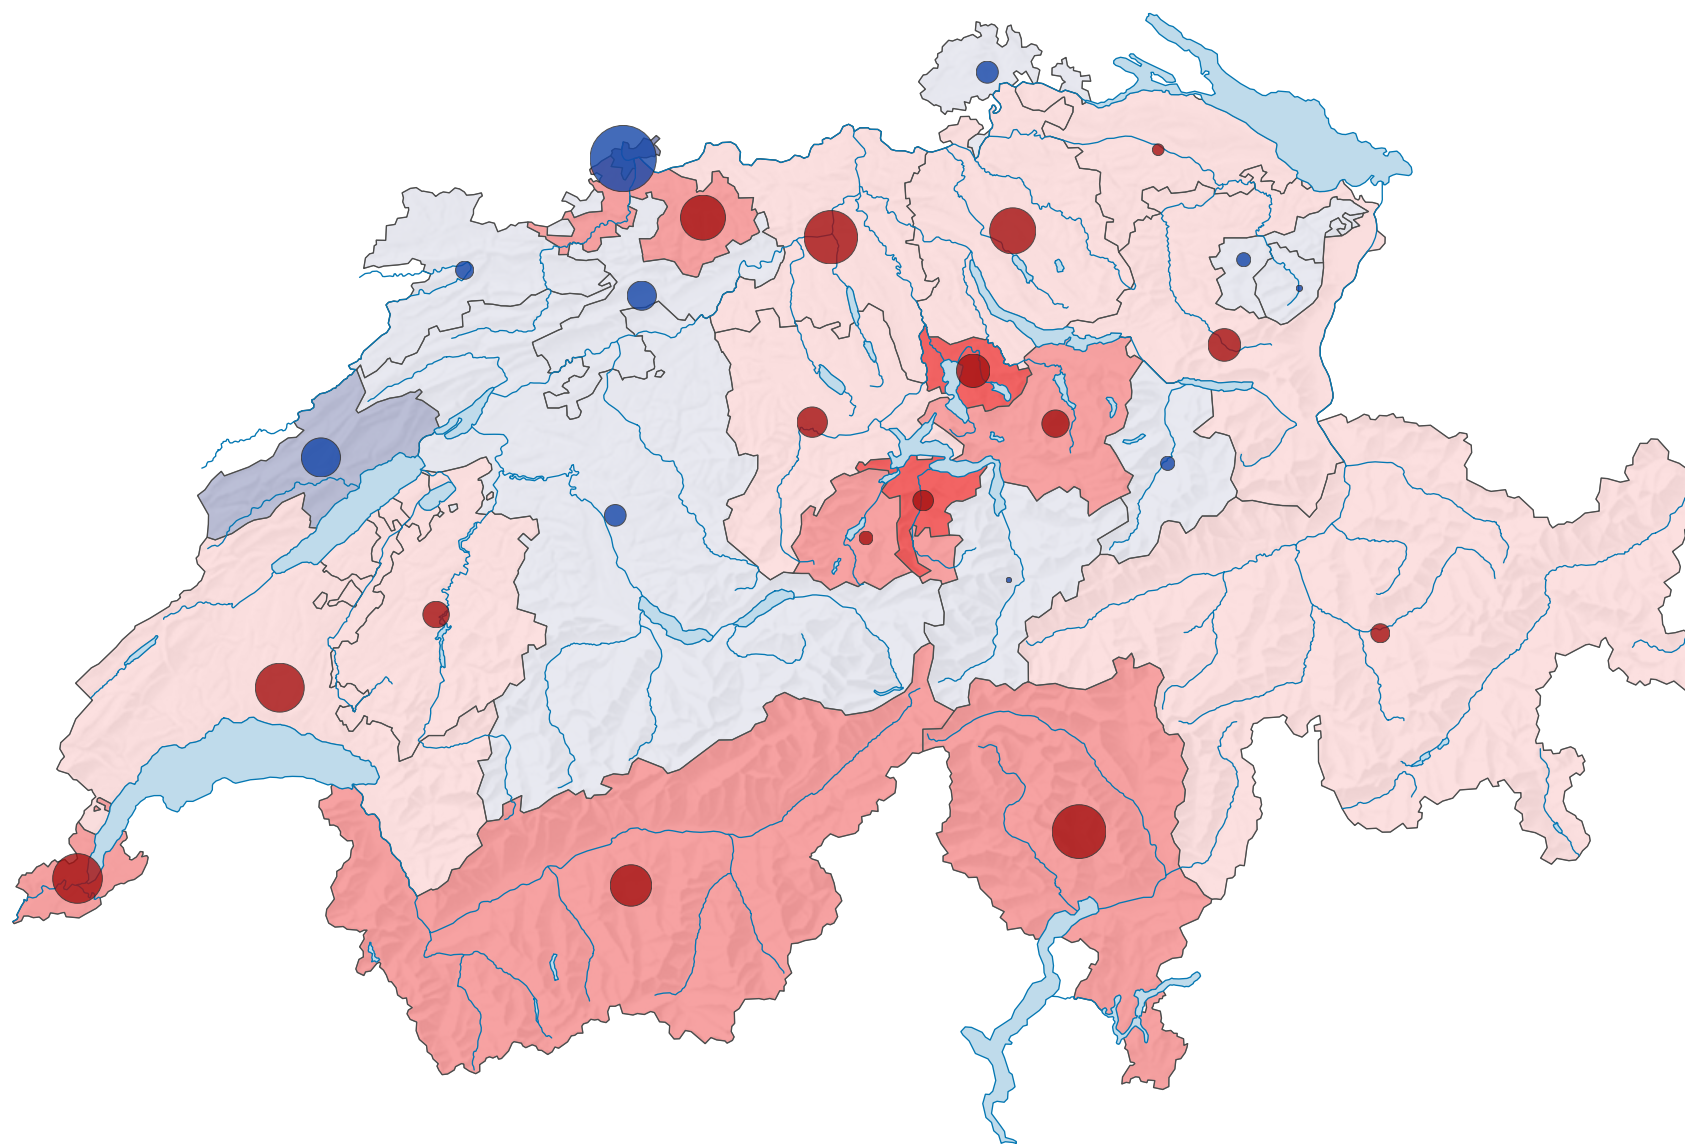

Variation de la population résidente permanente en moyenne annuelle, de 1970 à 1980

Variation moyenne annuelle de la population résidente, en %

Suisse: 0,2

Variation moyenne annuelle de la population résidente, en personne

■ Hausse
■ Baisse

Suisse: 9 618

Niveau géographique:
Cantons