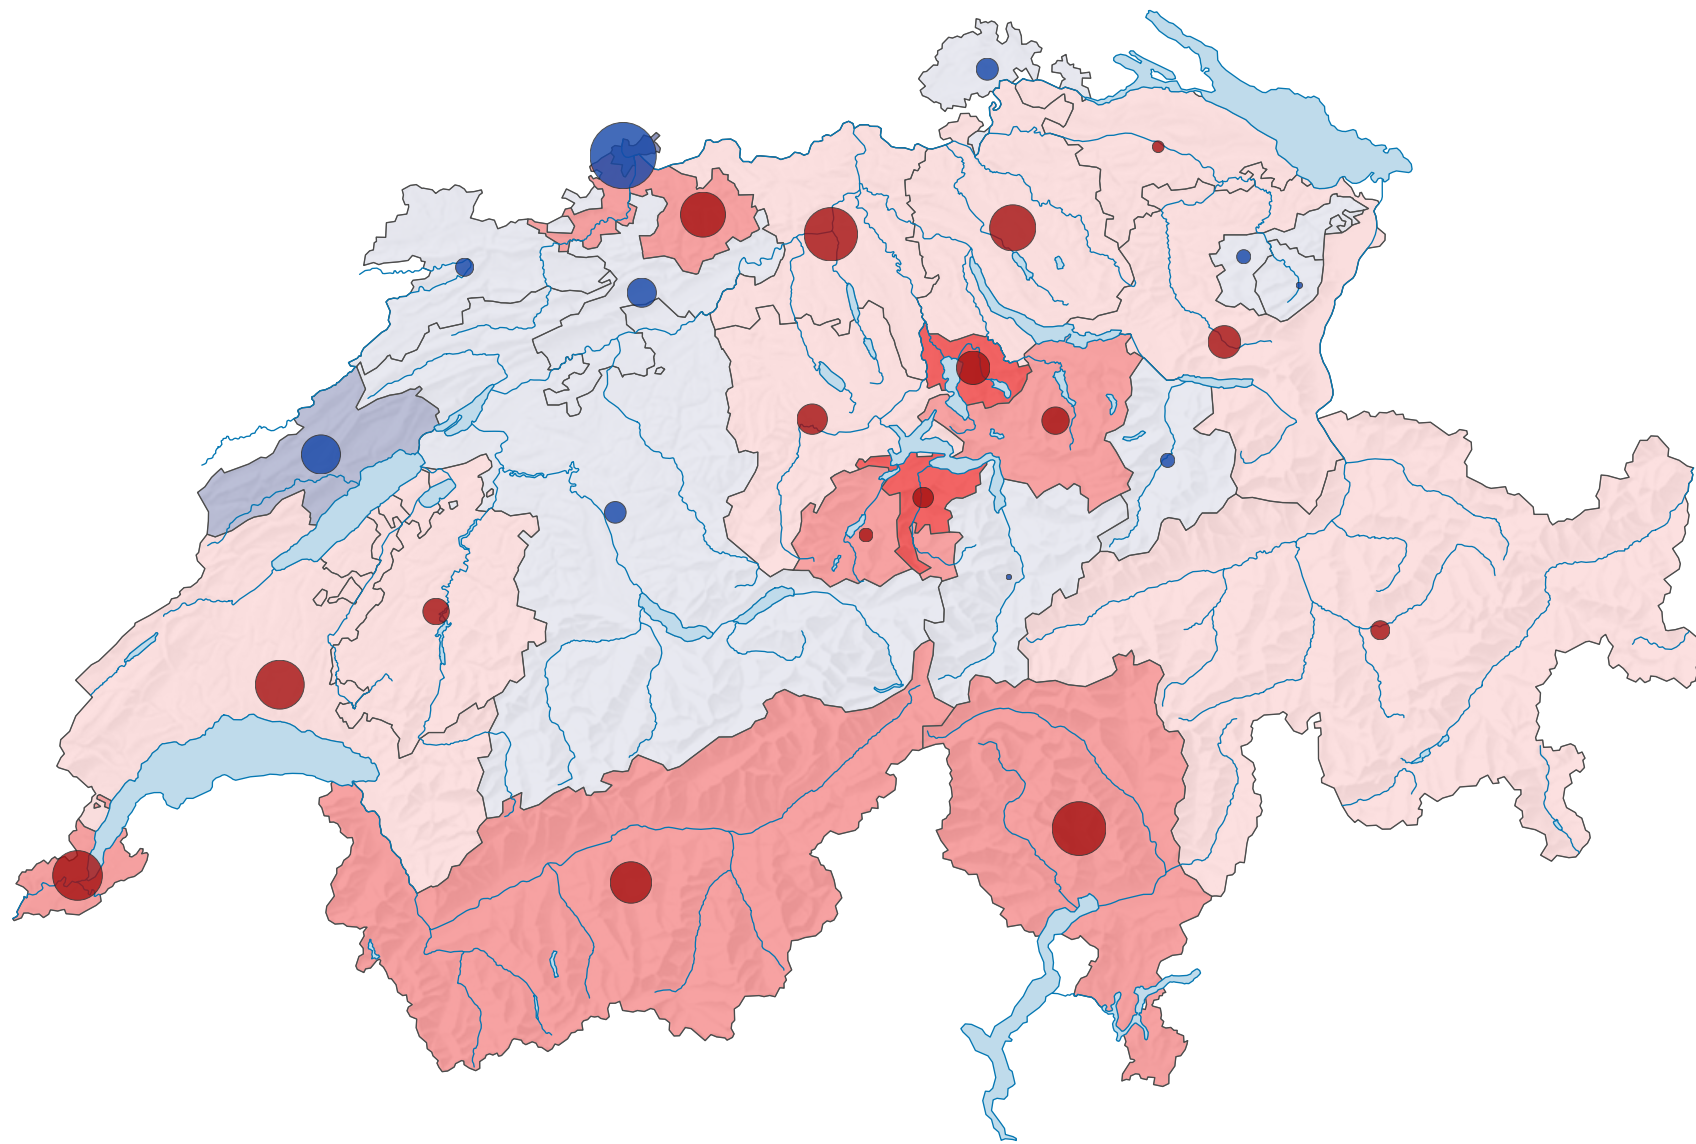

Veränderung der Wohnbevölkerung im Jahresmittel, 1970-1980

Durchschnittliche jährliche Veränderung der Wohnbevölkerung, in %

Schweiz: 0,2

Durchschnittliche jährliche Veränderung der Wohnbevölkerung, in Personen

Dark Red: Zunahme
Blue: Abnahme

Schweiz: 9 618

Raumgliederung:
Kantone