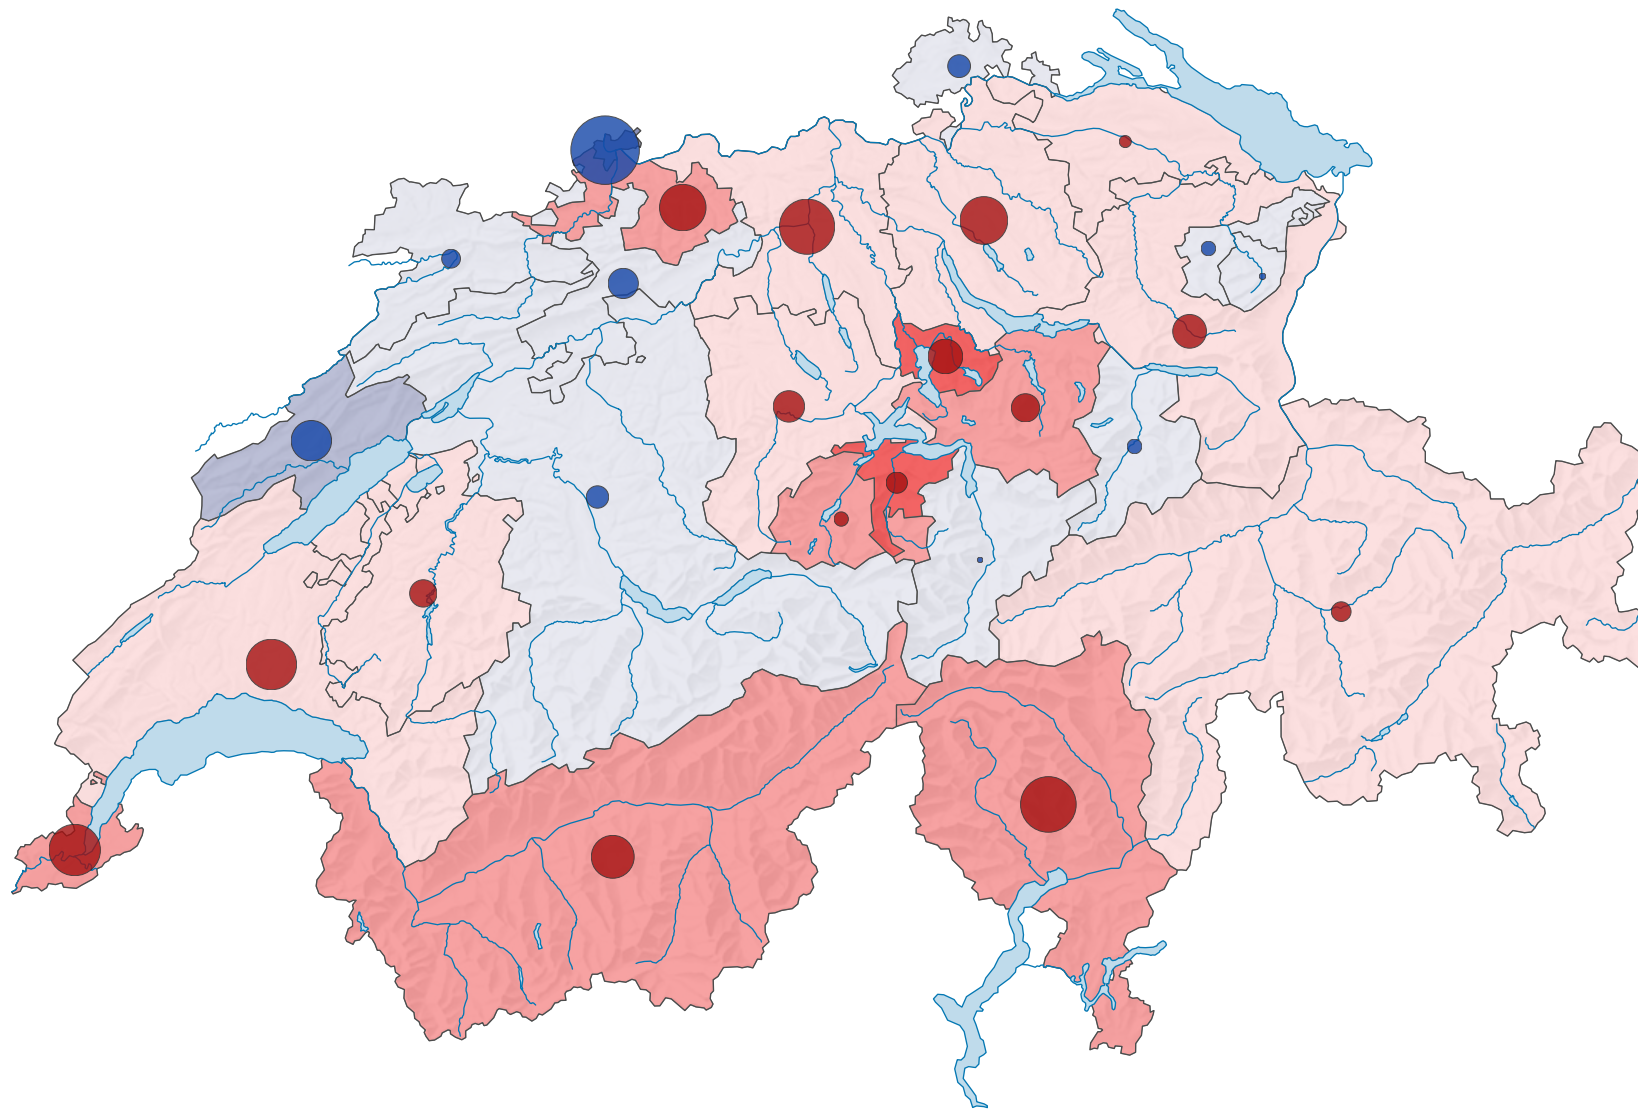

# Veränderung der Wohnbevölkerung im Jahresmittel, 1970-1980

## Durchschnittliche jährliche Veränderung der Wohnbevölkerung, in %

Schweiz: 0,2

## Durchschnittliche jährliche Veränderung der Wohnbevölkerung, in Personen

■ Zunahme

■ Abnahme

Schweiz: 9 618

Raumgliederung:  
Kantone