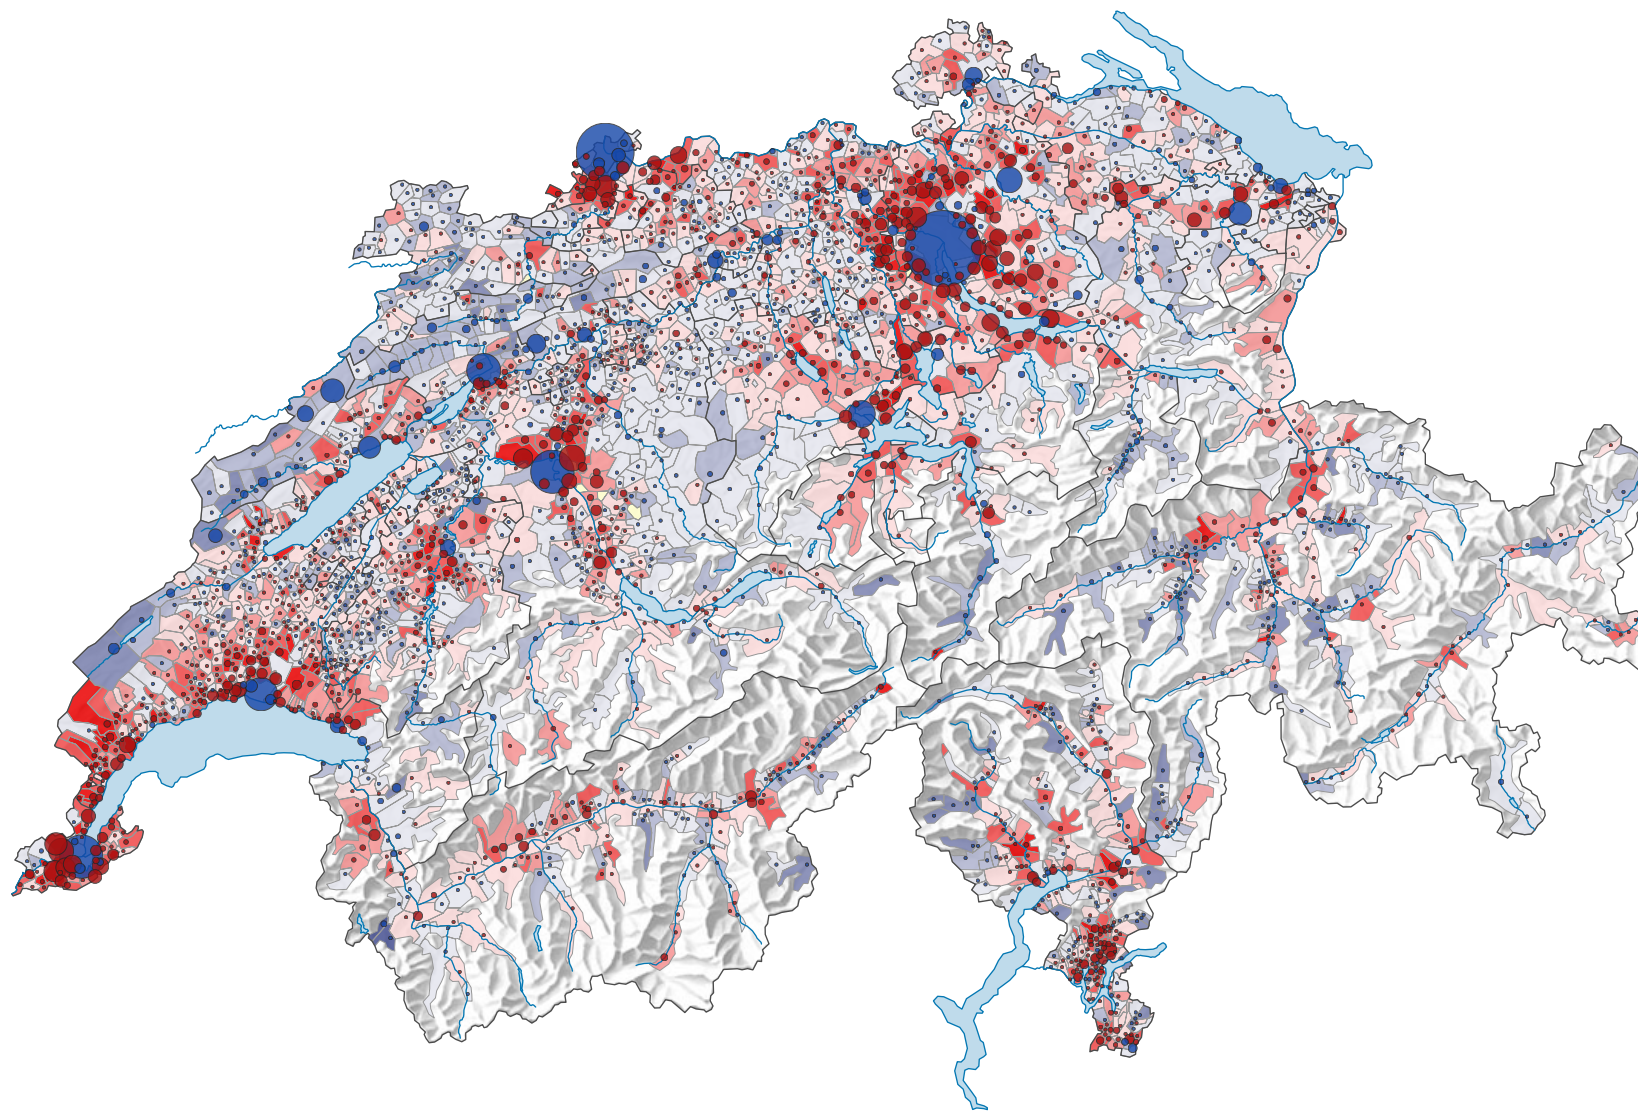

# Variation de la population résidente permanente en moyenne annuelle, de 1970 à 1980

## Variation moyenne annuelle de la population résidente, en %

Suisse: 0,2

## Variation moyenne annuelle de la population résidente, en personne

Red: Hausse  
Blue: Baisse

Suisse: 9 618

Pour des raisons de lisibilité, la taille des symboles ayant une valeur inférieure à 10 a été augmentée.

0 35 70 km

Niveau géographique:  
Communes