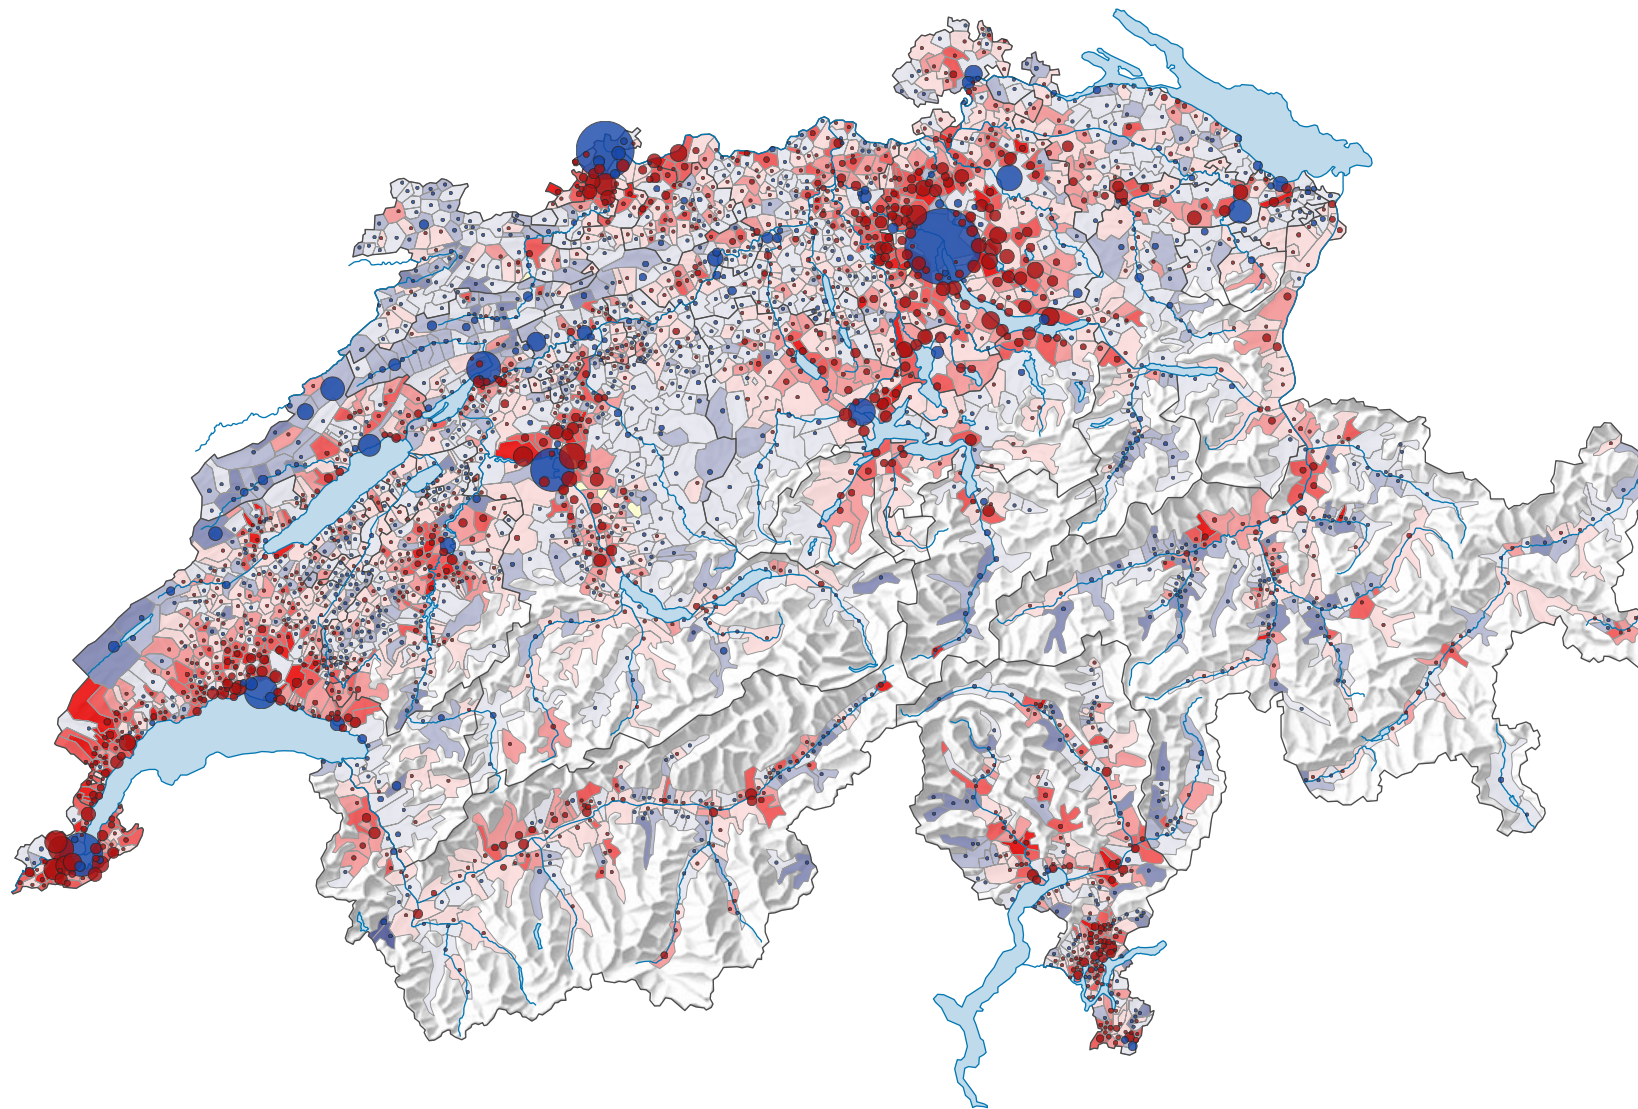

Veränderung der Wohnbevölkerung im Jahresmittel, 1970-1980

Durchschnittliche jährliche Veränderung der Wohnbevölkerung, in %

keine Angabe (-)

Schweiz: 0,2

Durchschnittliche jährliche Veränderung der Wohnbevölkerung, in Personen

Zunahme
Abnahme

Schweiz: 9 618

Symbole mit einem Wert unter 10 wurden zur besseren Lesbarkeit visuell vergrössert dargestellt.

0 35 70 km

Raumgliederung:
Politische Gemeinden