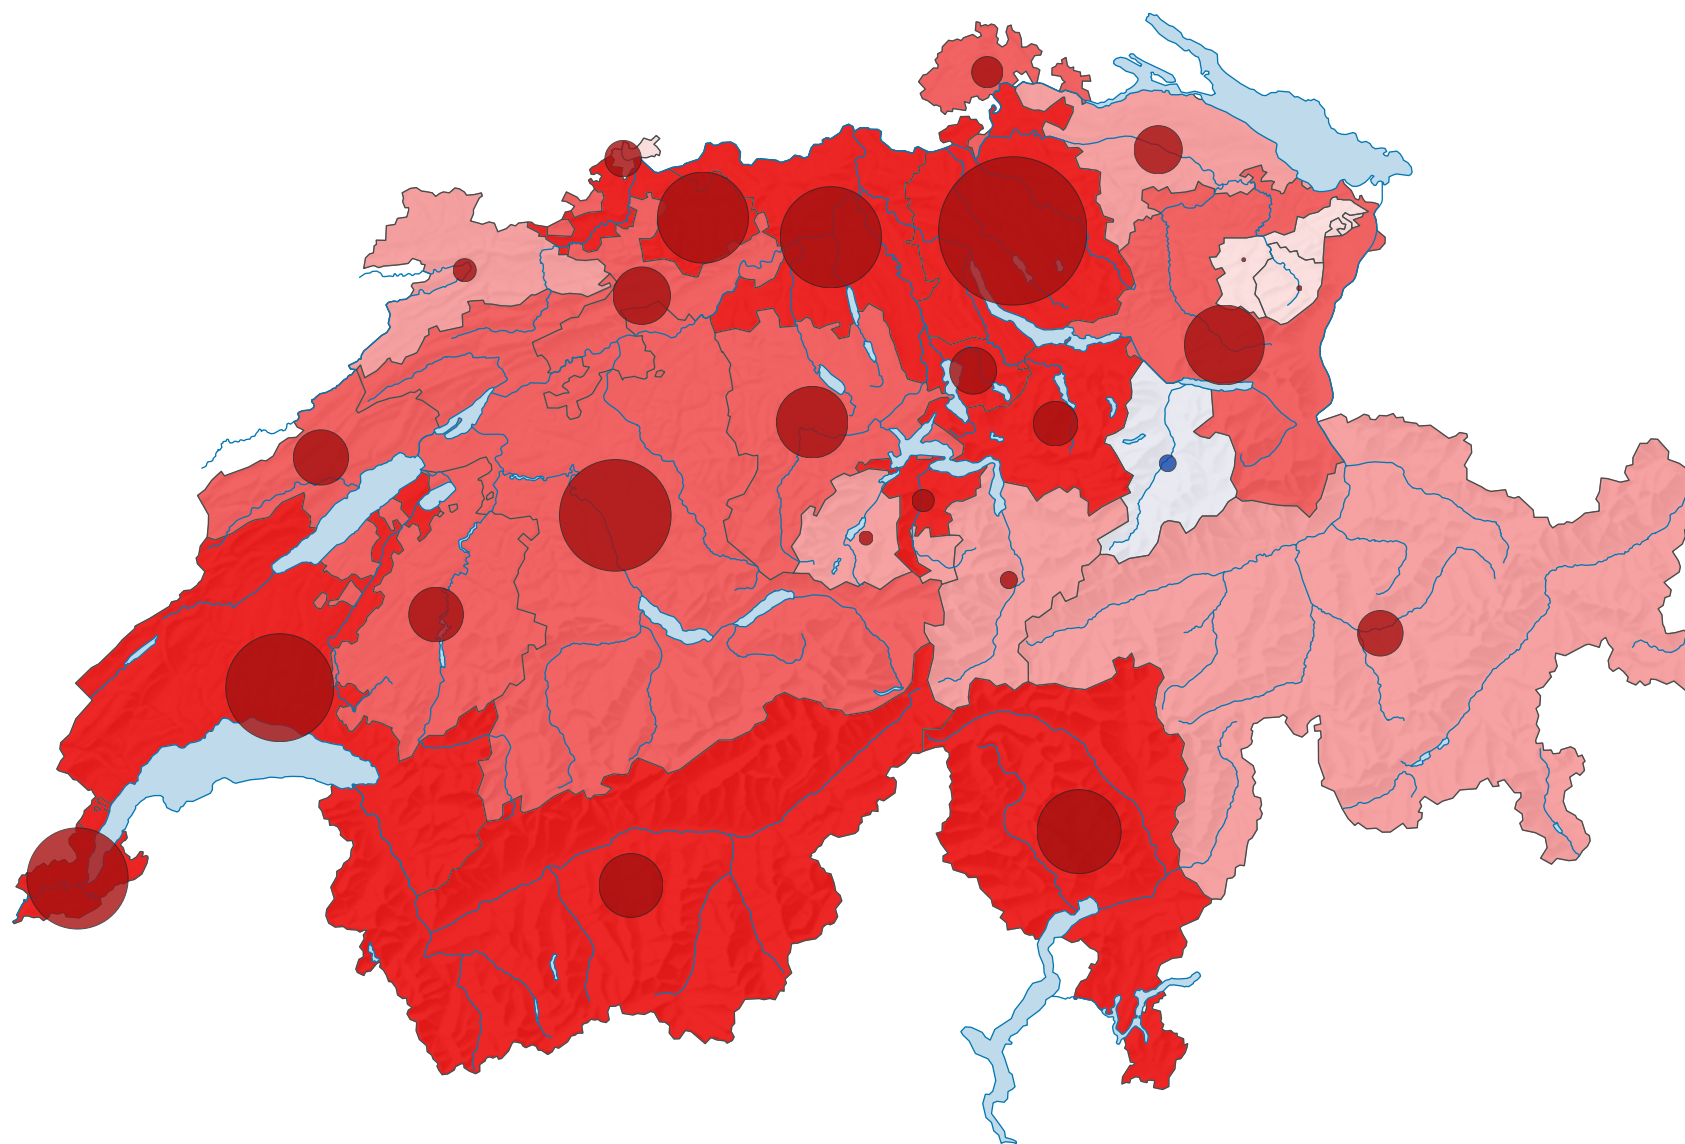

Variation de la population résidente permanente en moyenne annuelle, de 1960 à 1970

Variation moyenne annuelle de la population résidente, en %

Suisse: 1,5

Variation moyenne annuelle de la population résidente, en personne

Dark Red: Hausse
Dark Blue: Baisse

Suisse: 84 072

Niveau géographique:
Cantons