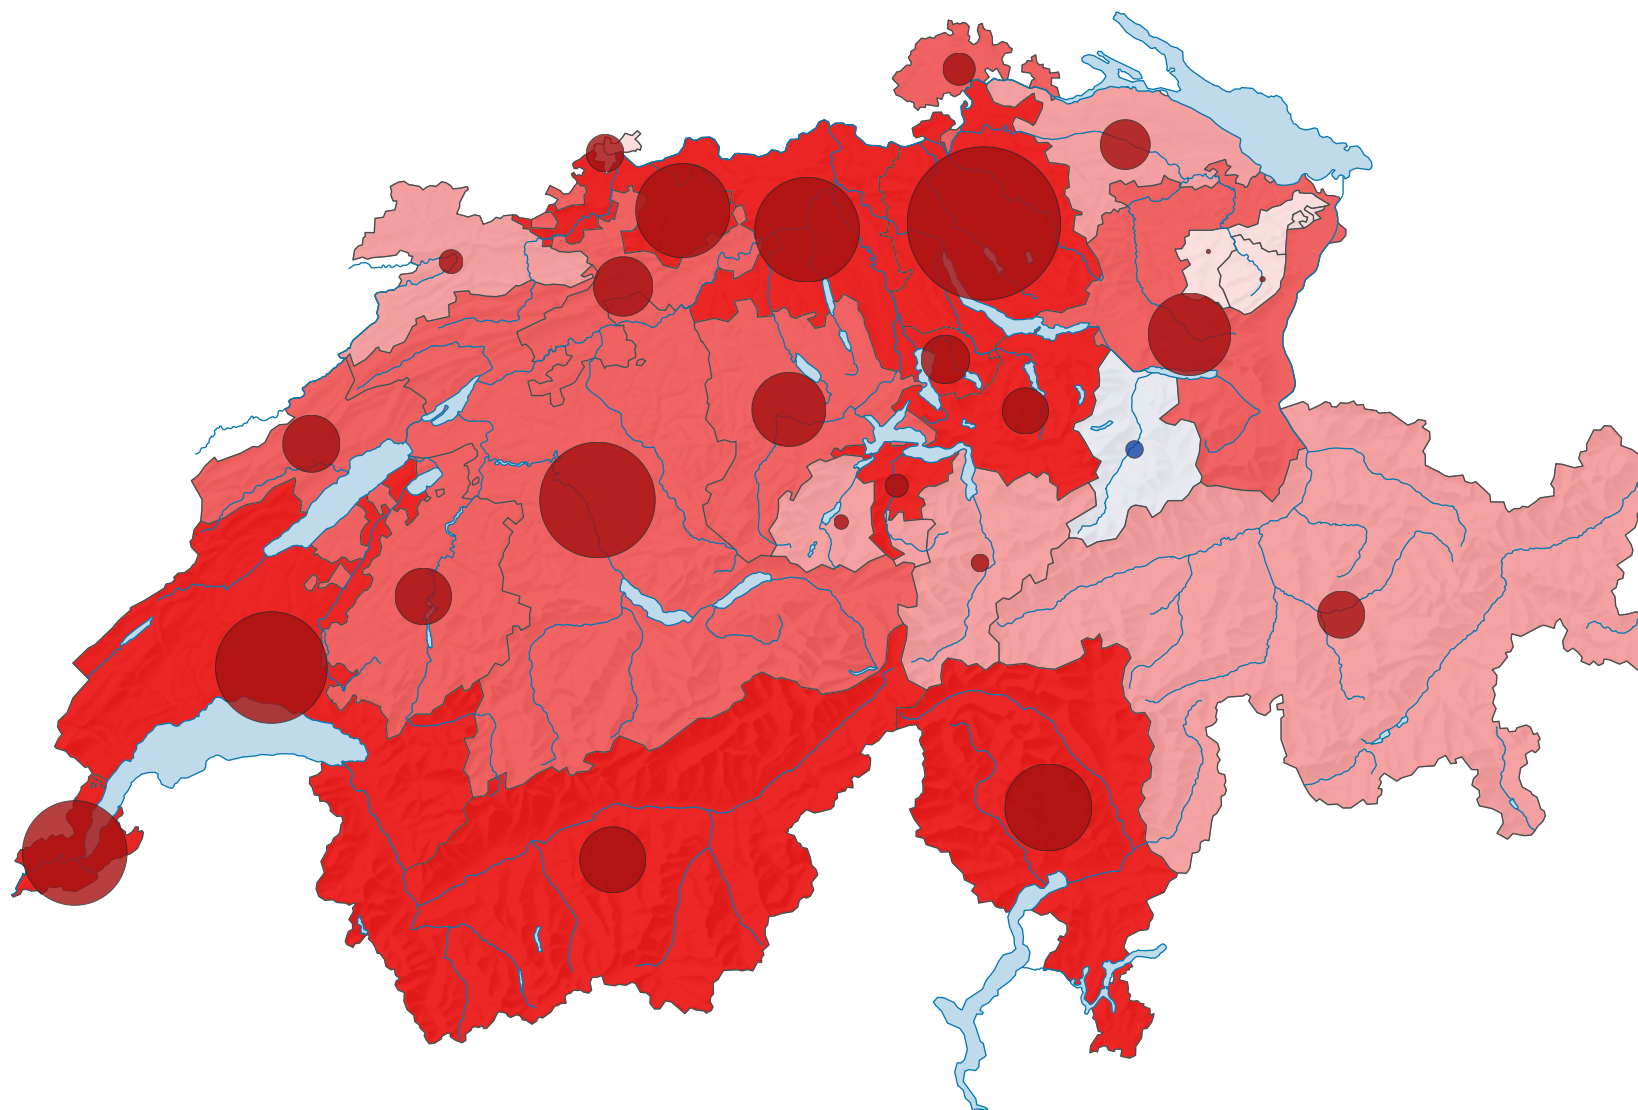

# Variation de la population résidente permanente en moyenne annuelle, de 1960 à 1970

## Variation moyenne annuelle de la population résidente, en %

Suisse: 1,5

## Variation moyenne annuelle de la population résidente, en personne

■ Hausse  
■ Baisse

Suisse: 84 072

0 35 70 km

Niveau géographique:  
Cantons