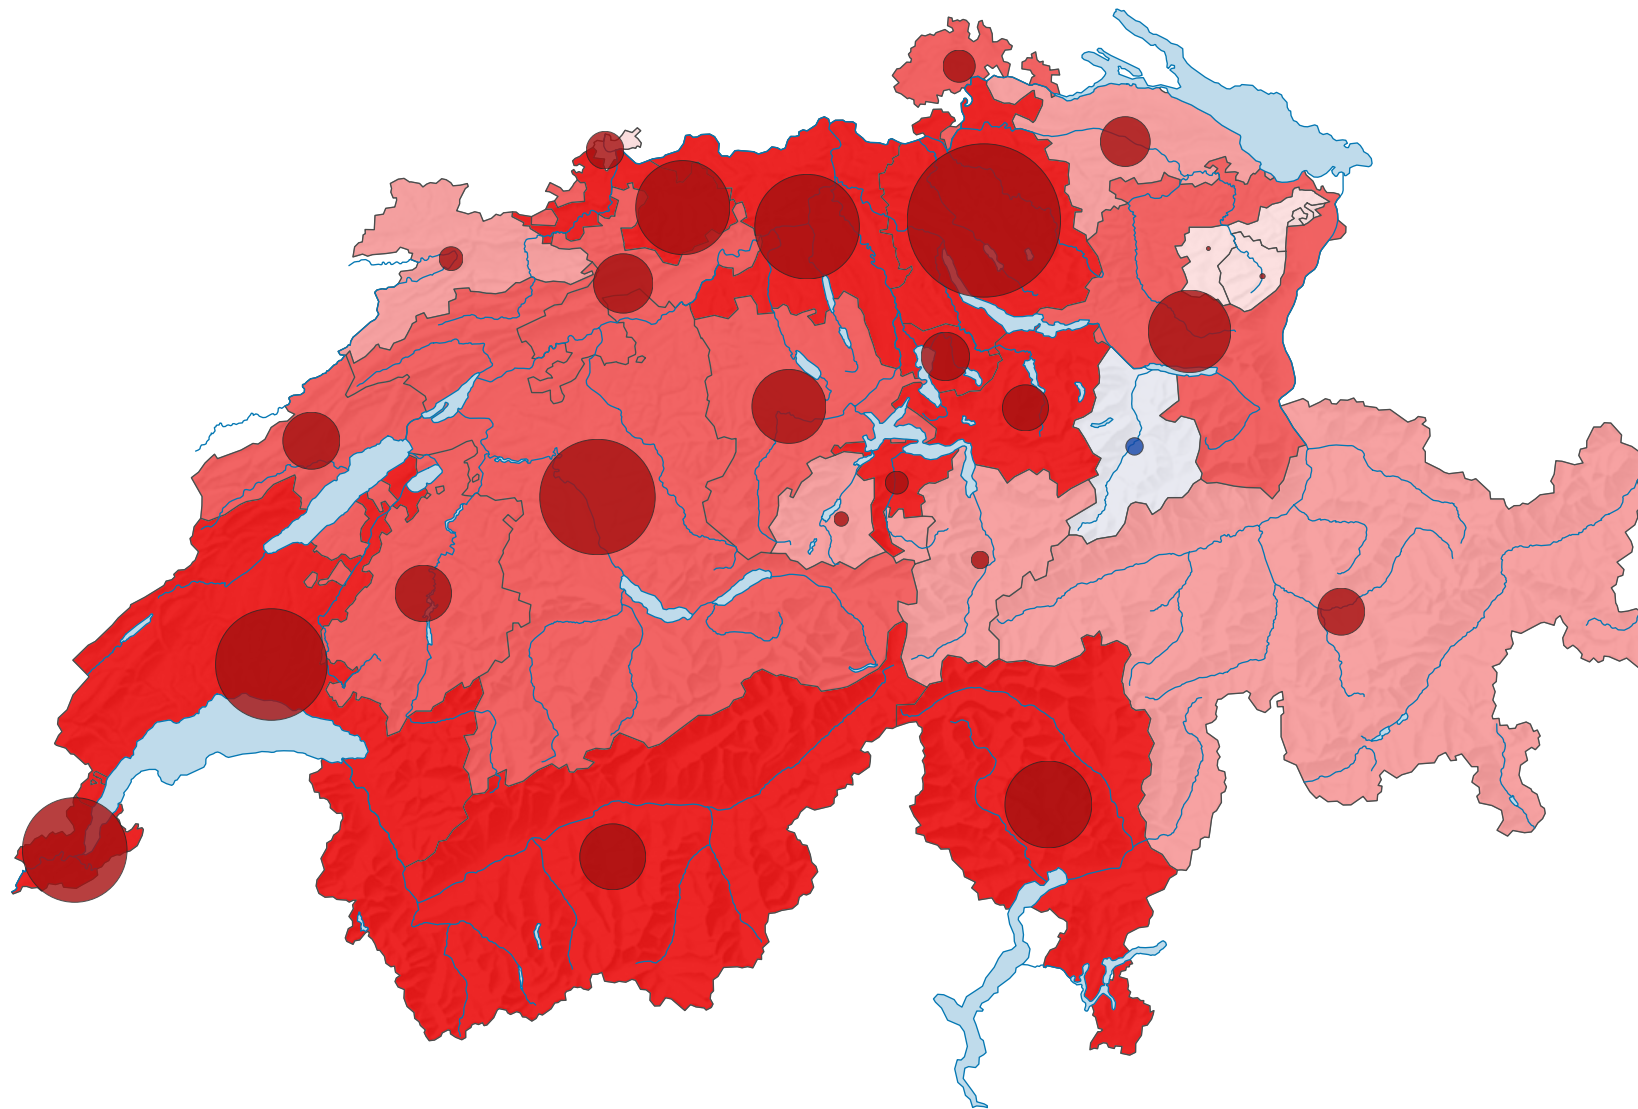

# Veränderung der Wohnbevölkerung im Jahresmittel, 1960-1970

## Durchschnittliche jährliche Veränderung der Wohnbevölkerung, in %

Schweiz: 1,5

## Durchschnittliche jährliche Veränderung der Wohnbevölkerung, in Personen

■ Zunahme  
■ Abnahme

Schweiz: 84 072

0 35 70 km

Raumgliederung:  
Kantone