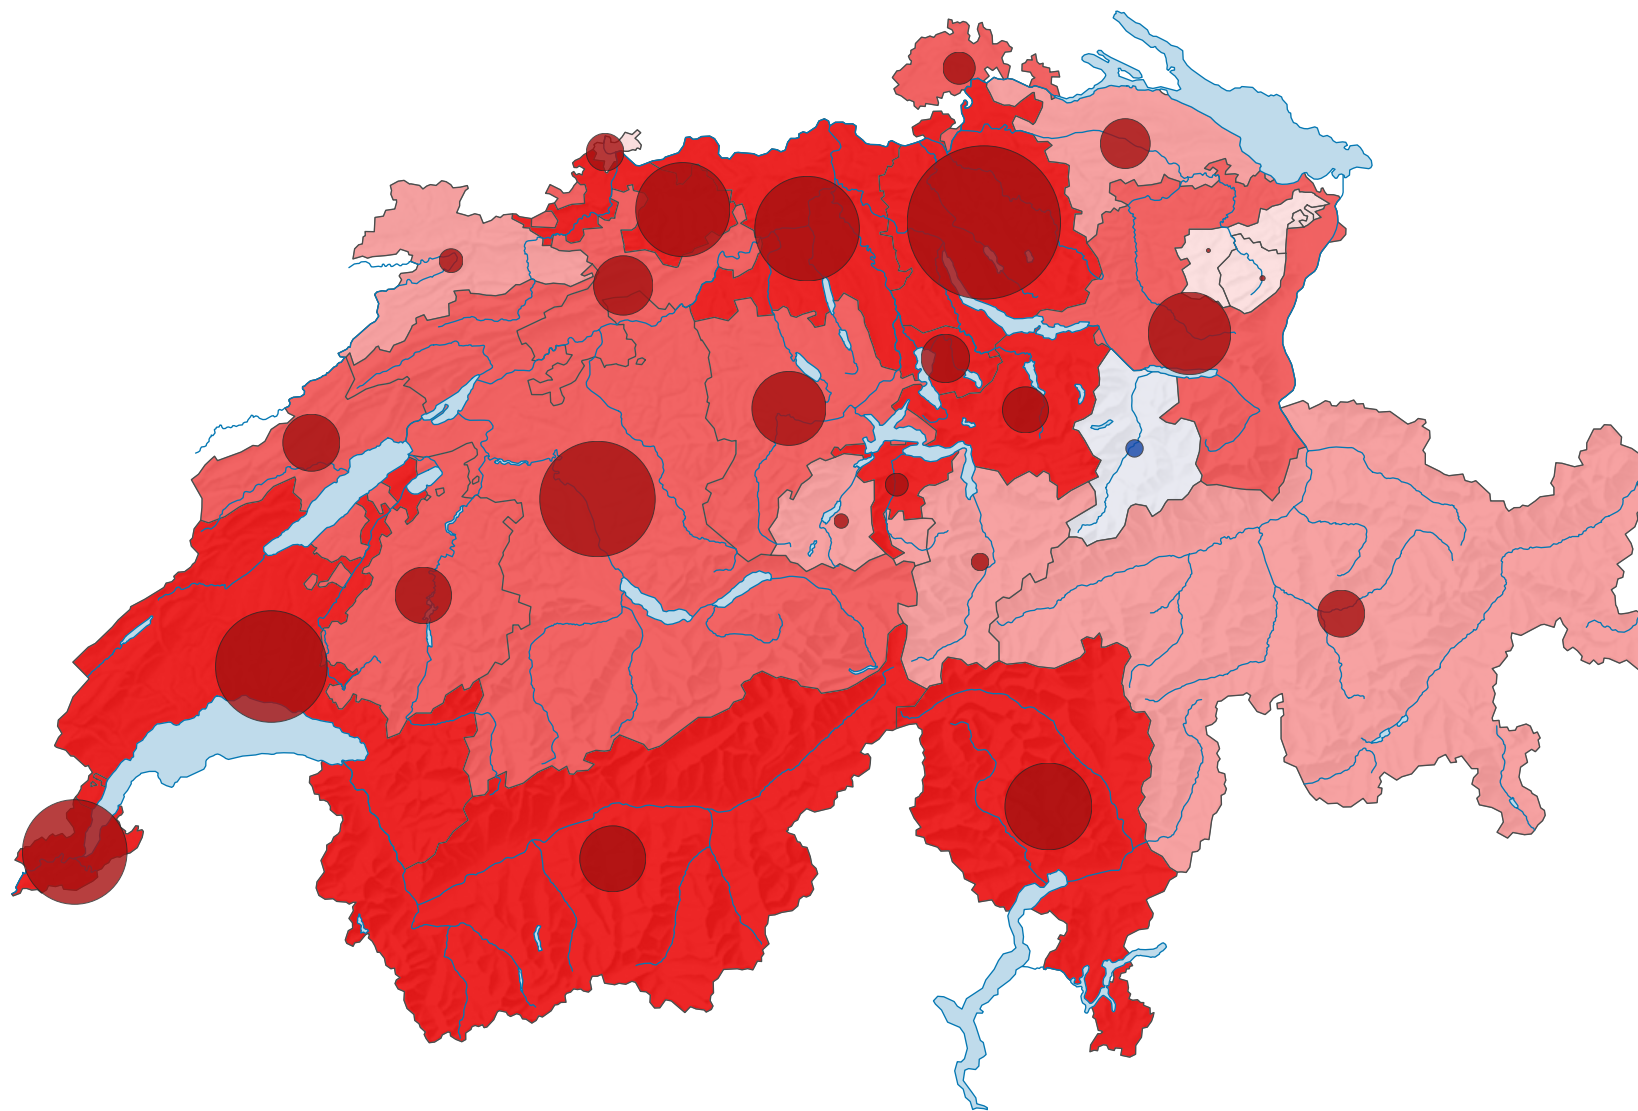

# Veränderung der Wohnbevölkerung im Jahresmittel, 1960-1970

## Durchschnittliche jährliche Veränderung der Wohnbevölkerung, in %

Schweiz: 1,5

## Durchschnittliche jährliche Veränderung der Wohnbevölkerung, in Personen

■ Zunahme  
■ Abnahme

Schweiz: 84 072

Raumgliederung:  
Kantone