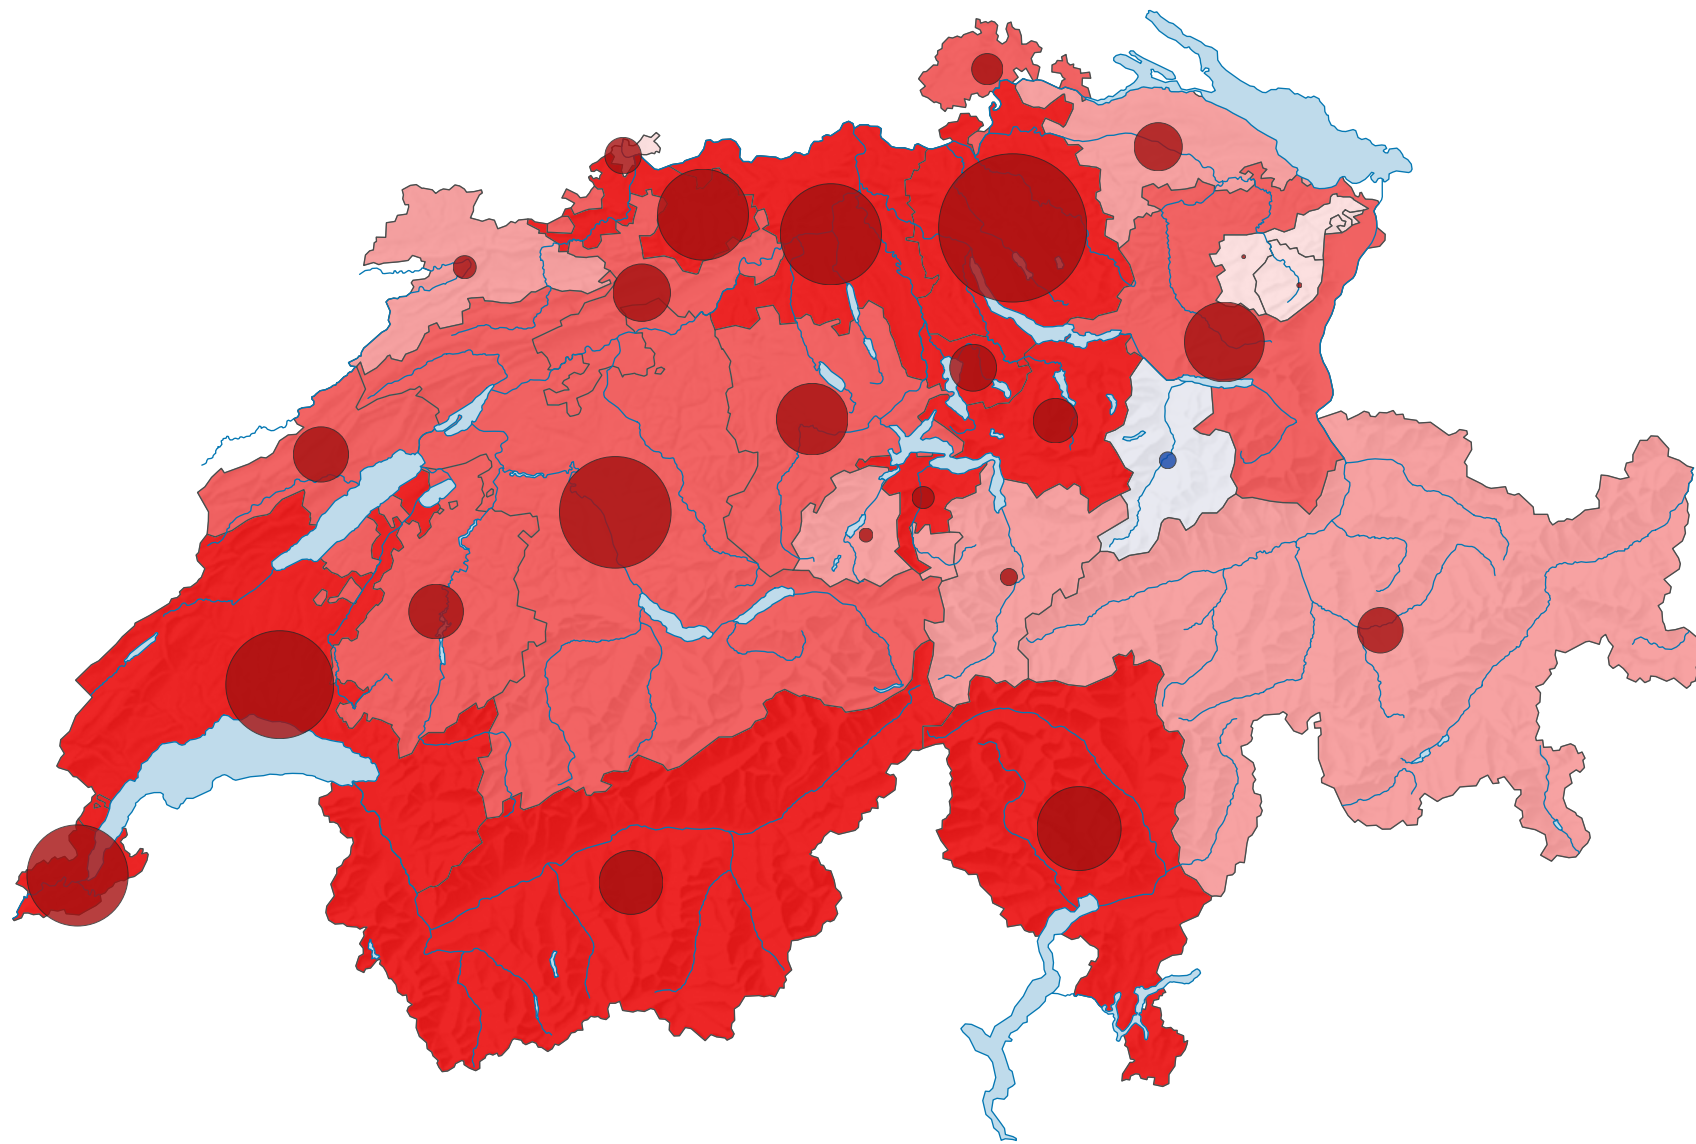

Veränderung der Wohnbevölkerung im Jahresmittel, 1960-1970

Durchschnittliche jährliche Veränderung der Wohnbevölkerung, in %

Schweiz: 1,5

Durchschnittliche jährliche Veränderung der Wohnbevölkerung, in Personen

■ Zunahme
■ Abnahme

Schweiz: 84 072

Raumgliederung:
Kantone