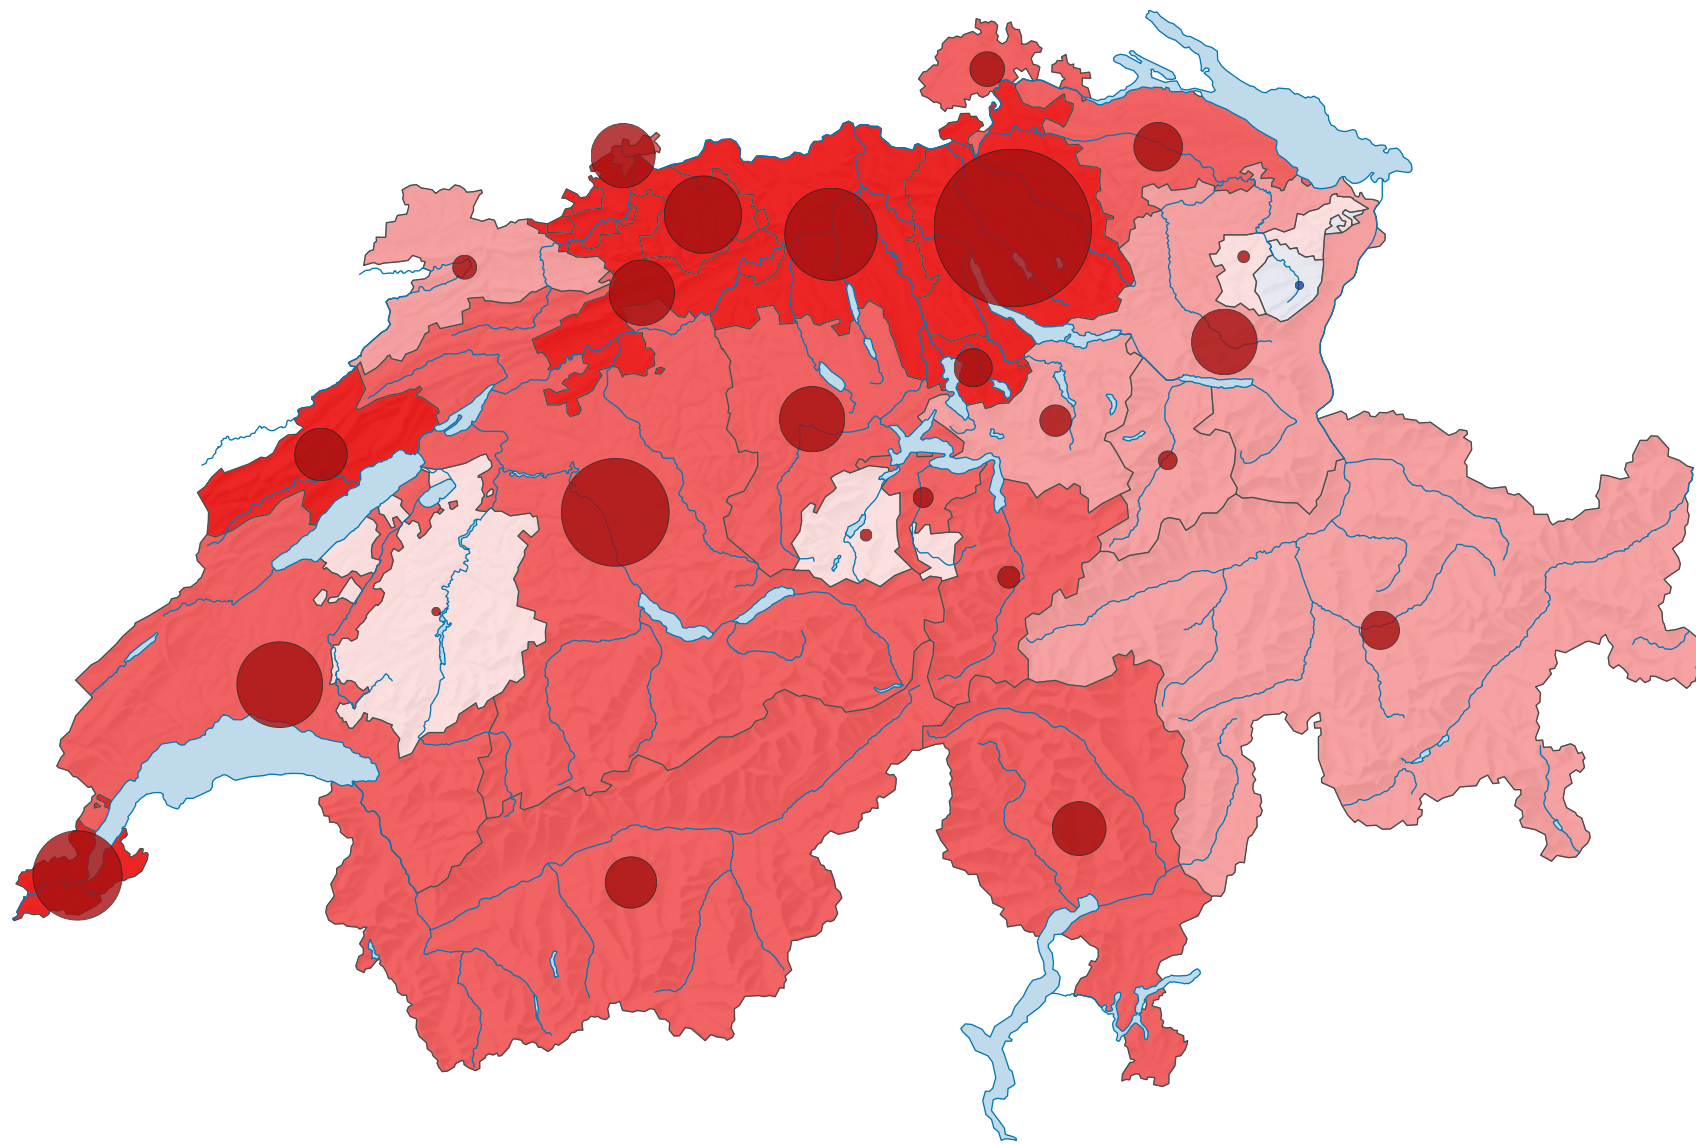

Variation de la population résidente permanente en moyenne annuelle, de 1950 à 1960

Variation moyenne annuelle de la population résidente, en %

Suisse: 1,5

Variation moyenne annuelle de la population résidente, en personne

■ Hausse
■ Baisse

Suisse: 71 407

Niveau géographique:
Cantons