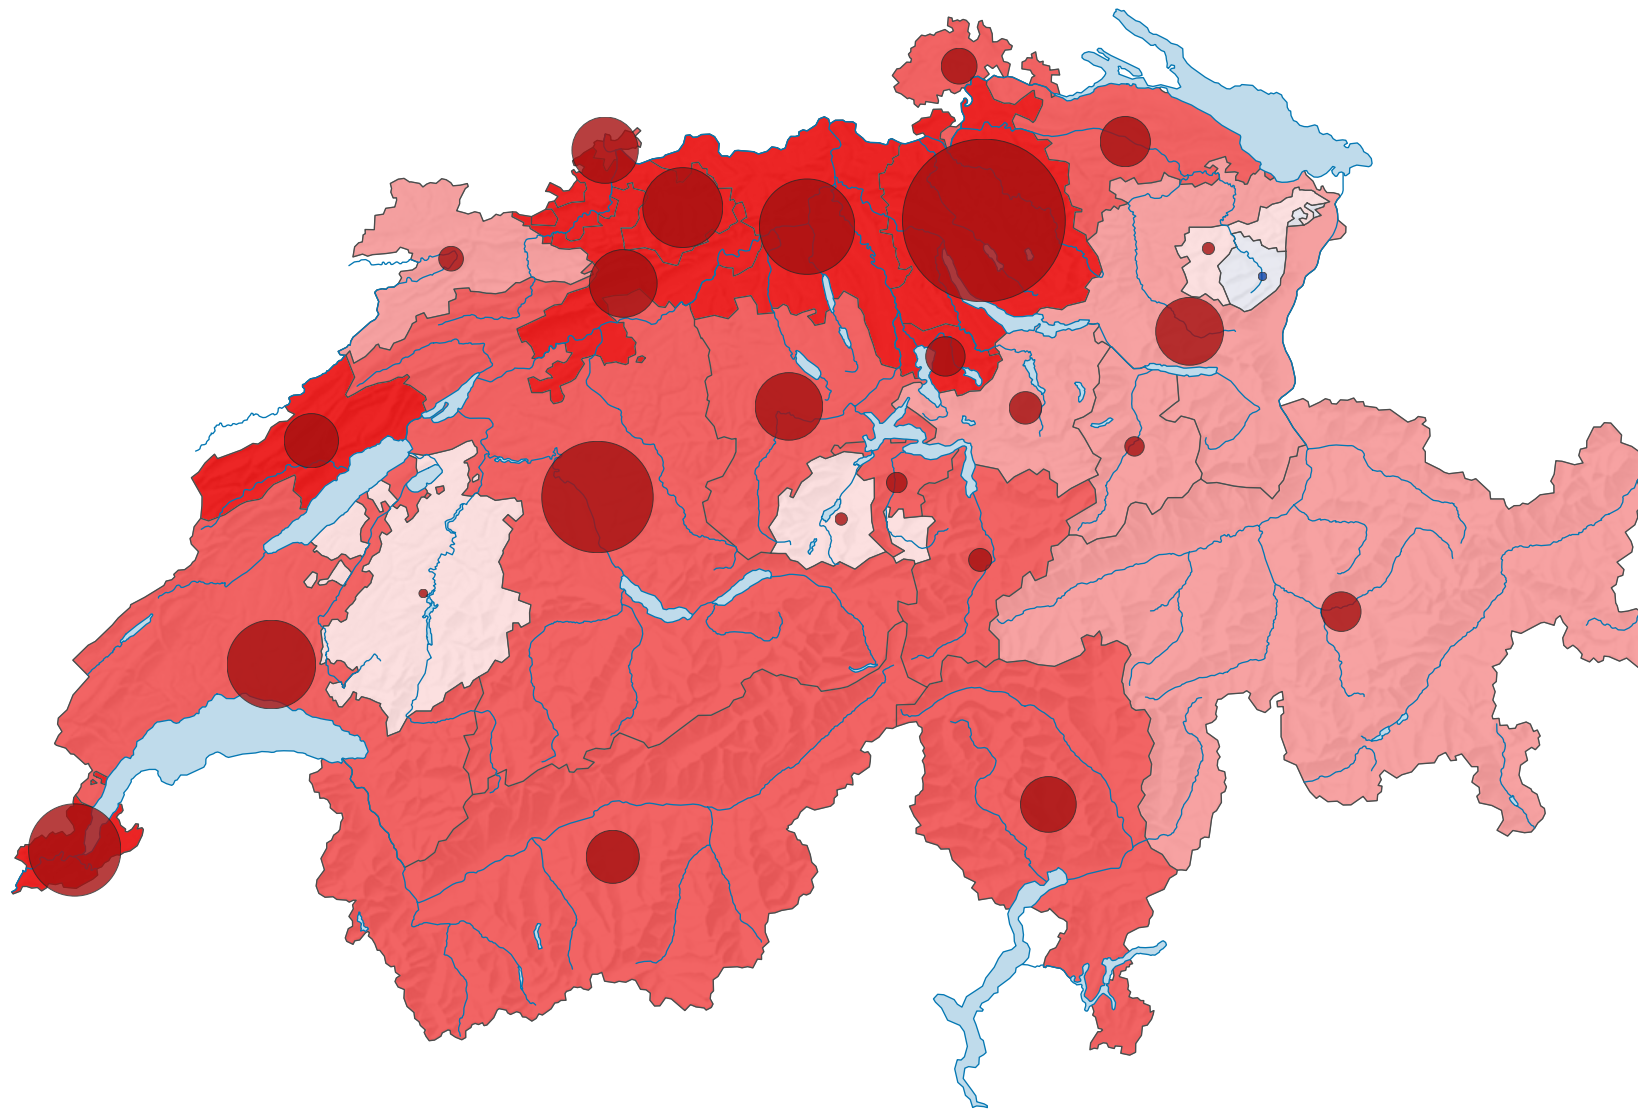

# Variation de la population résidente permanente en moyenne annuelle, de 1950 à 1960

## Variation moyenne annuelle de la population résidente, en %

Suisse: 1,5

## Variation moyenne annuelle de la population résidente, en personne

■ Hausse  
■ Baisse

Suisse: 71 407

0 35 70 km

Niveau géographique:  
Cantons