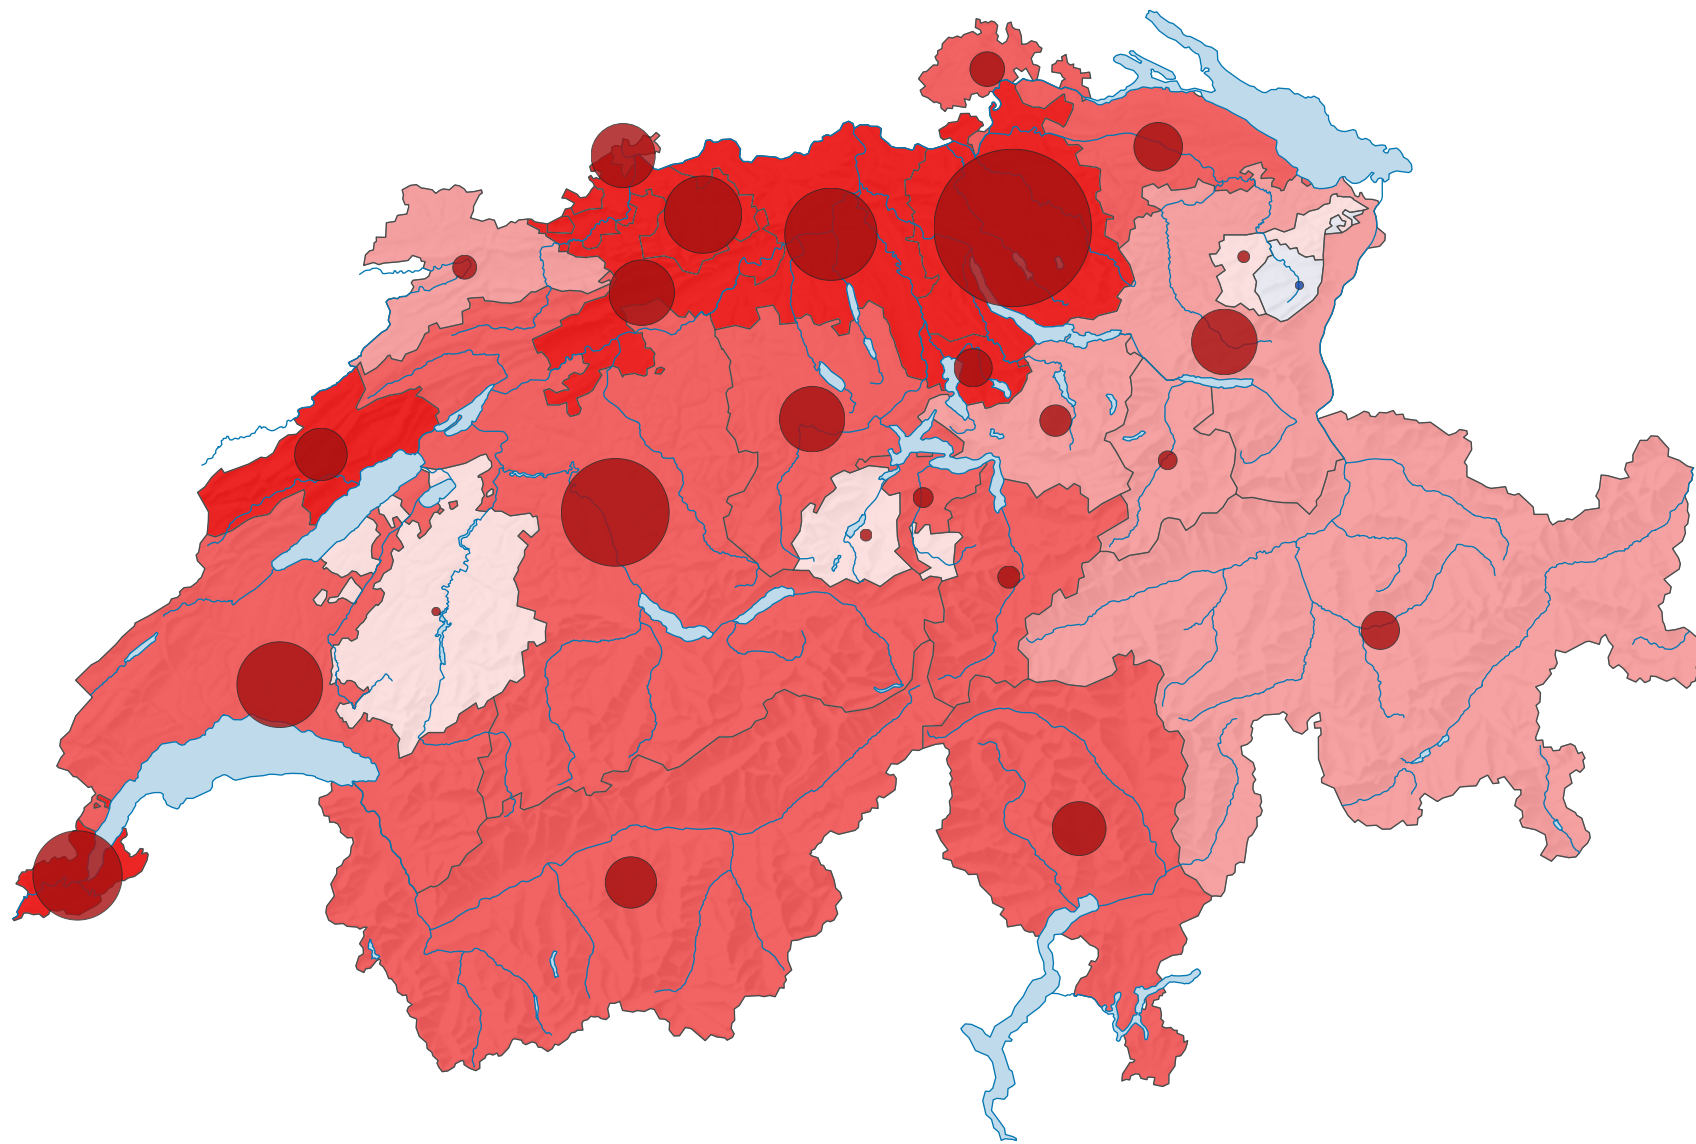

Veränderung der Wohnbevölkerung im Jahresmittel, 1950-1960

Durchschnittliche jährliche Veränderung der Wohnbevölkerung, in %

Schweiz: 1,5

Durchschnittliche jährliche Veränderung der Wohnbevölkerung, in Personen

■ Zunahme
■ Abnahme

Schweiz: 71 407

0 25 50 km

Raumgliederung:
Kantone