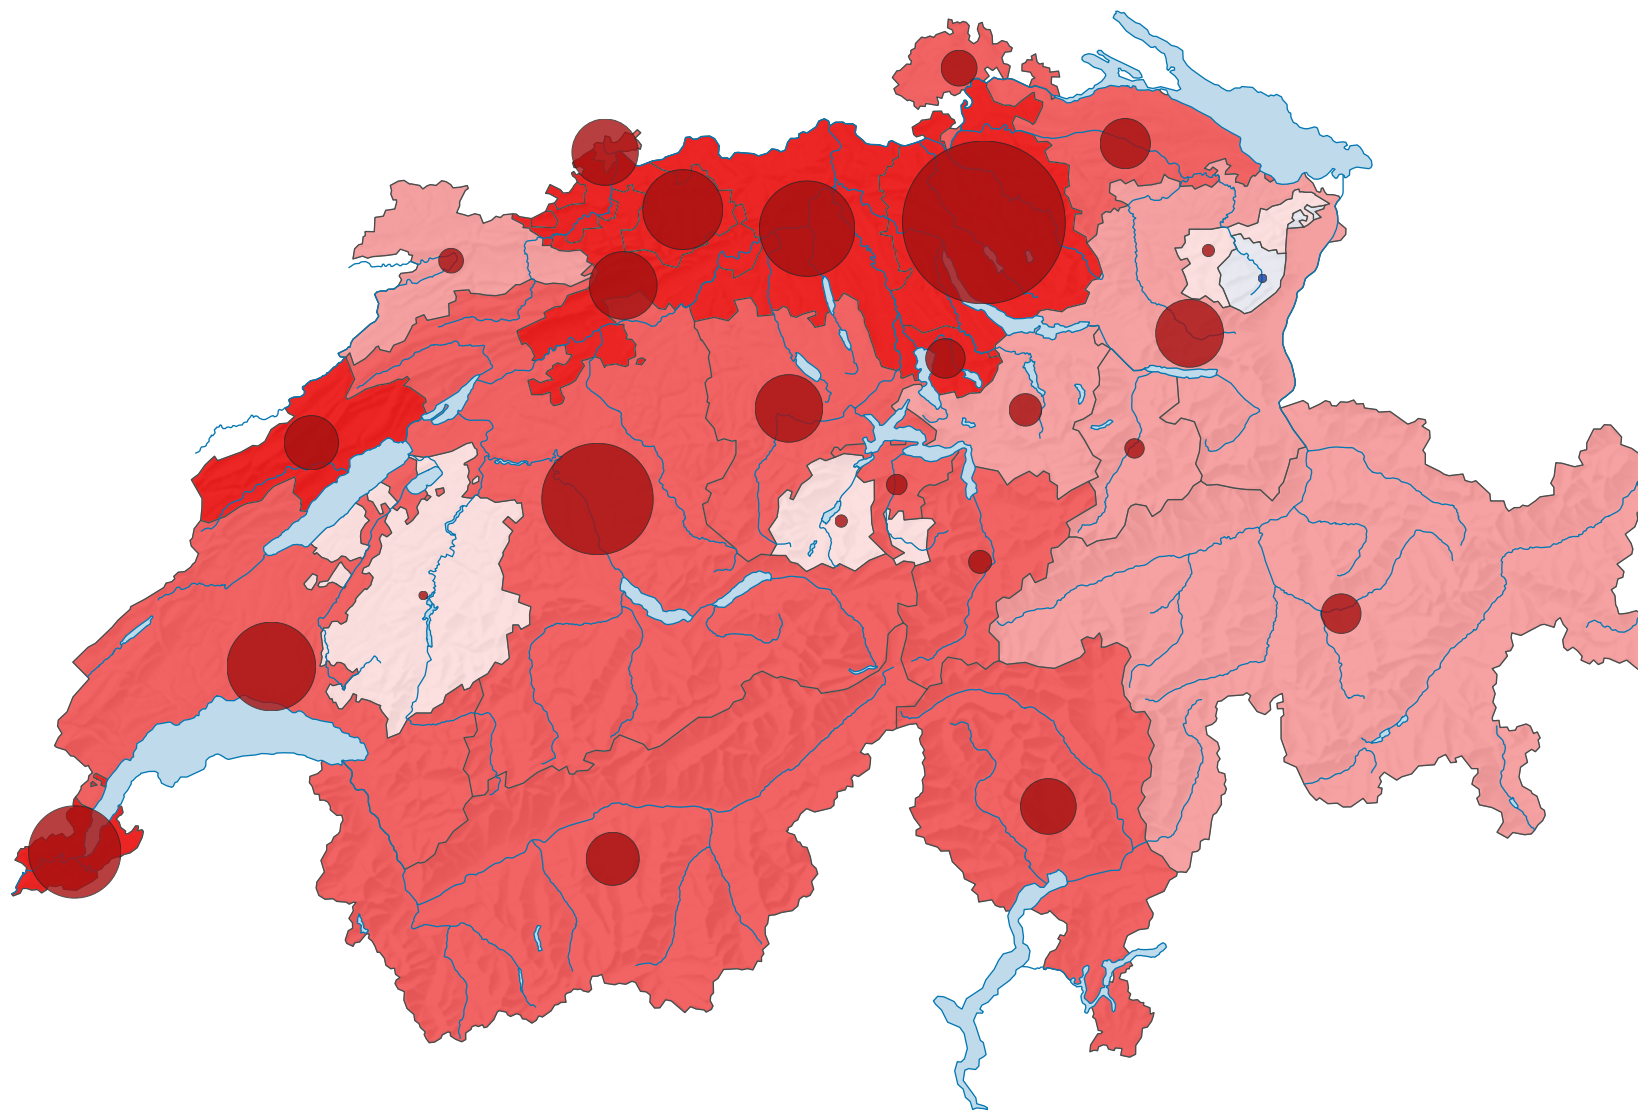

Veränderung der Wohnbevölkerung im Jahresmittel, 1950-1960

Durchschnittliche jährliche Veränderung der Wohnbevölkerung, in %

Schweiz: 1,5

Durchschnittliche jährliche Veränderung der Wohnbevölkerung, in Personen

Dark Red: Zunahme
Dark Blue: Abnahme

Schweiz: 71 407

Raumgliederung:
Kantone