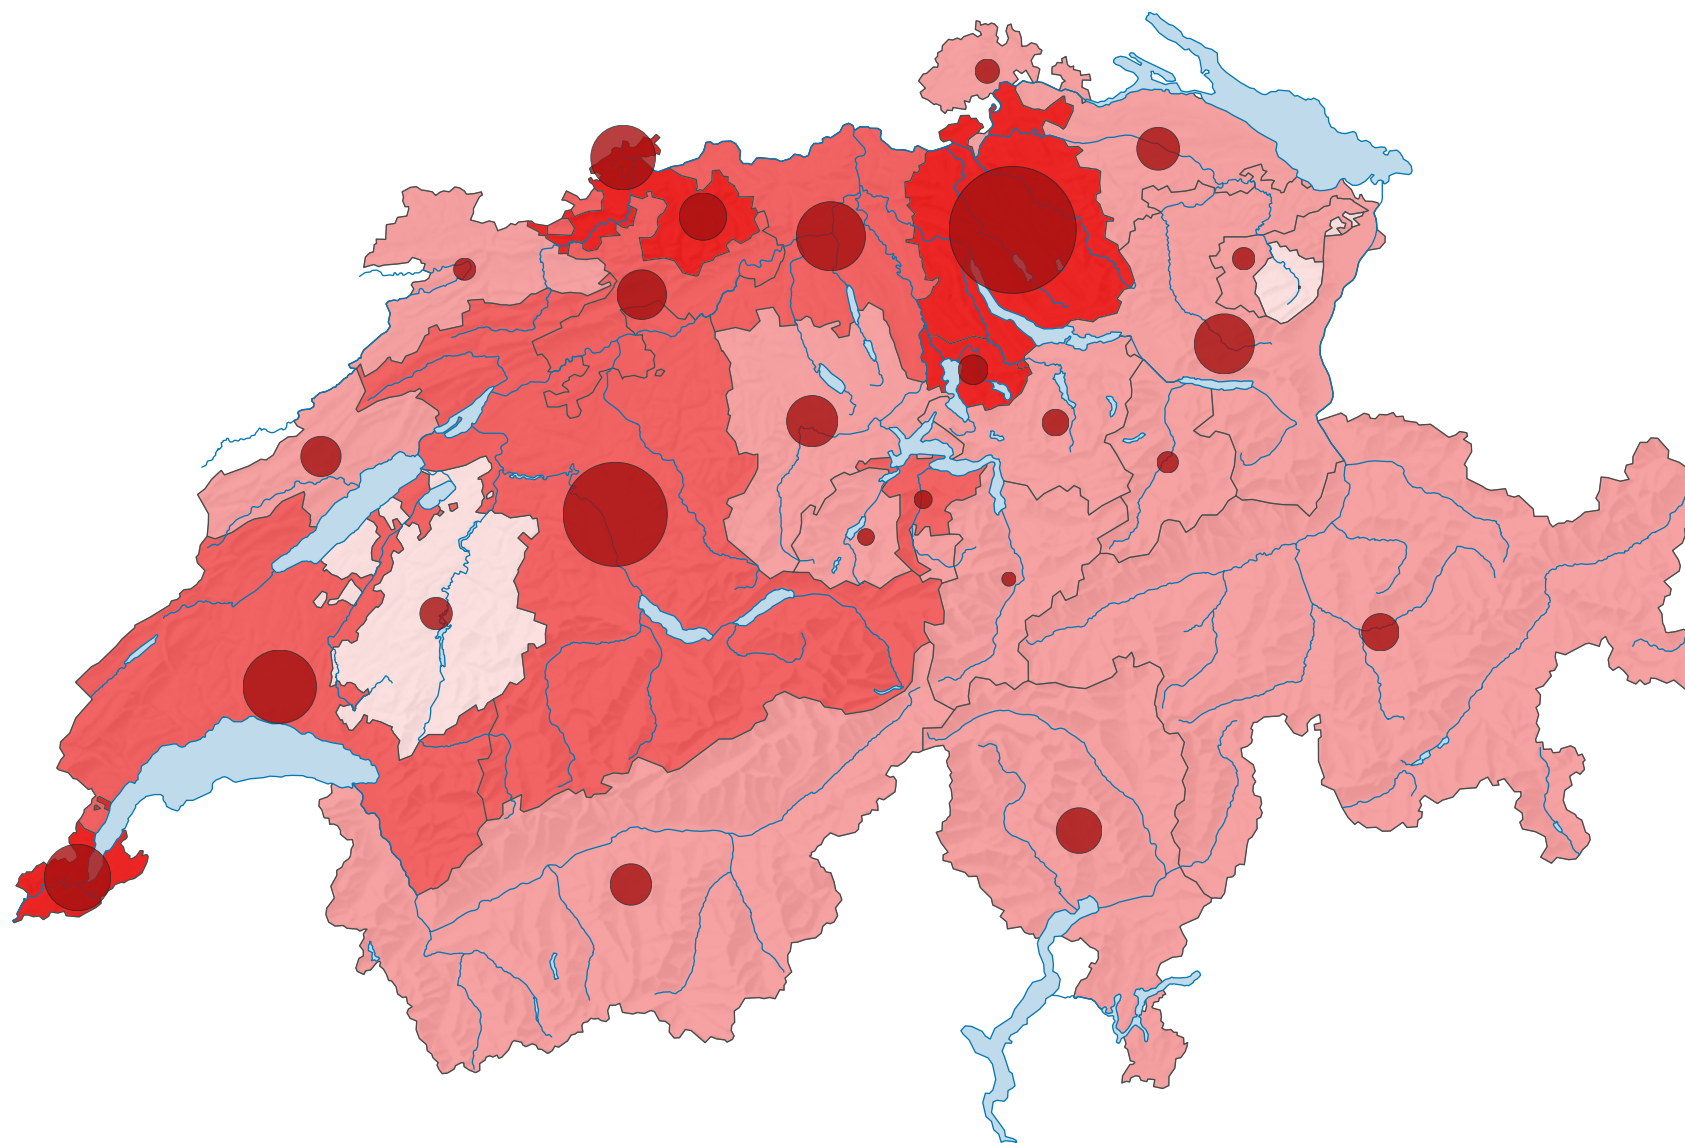

Variation de la population résidente permanente en moyenne annuelle, de 1941 à 1950

Variation moyenne annuelle de la population résidente, en %

Suisse: 1,2

Variation moyenne annuelle de la population résidente, en personne

Suisse: 49 921

0 25 50 km

Niveau géographique:
Cantons