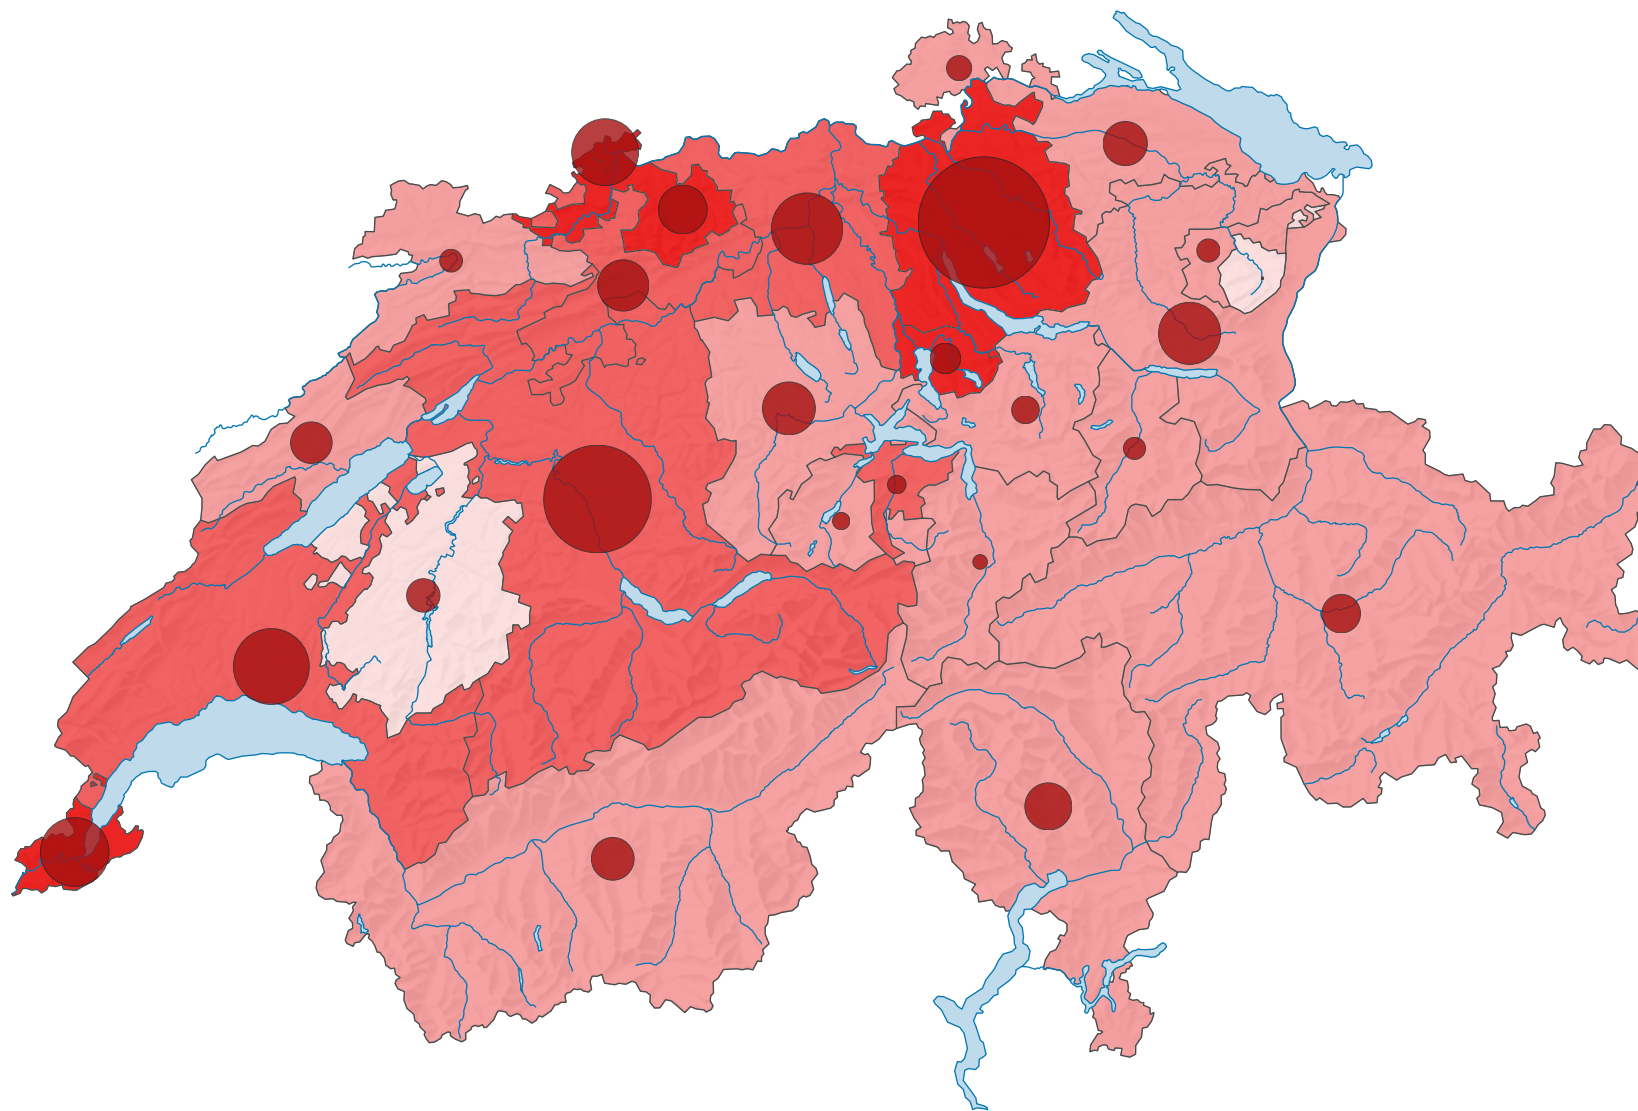

Variation de la population résidente permanente en moyenne annuelle, de 1941 à 1950

Variation moyenne annuelle de la population résidente, en %

Suisse: 1,2

Variation moyenne annuelle de la population résidente, en personne

Suisse: 49 921

0 35 70 km

Niveau géographique:
Cantons