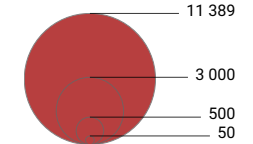

Durchschnittliche jährliche Veränderung der Wohnbevölkerung, in Personen

Schweiz: 49 921

Raumgliederung:
Kantone