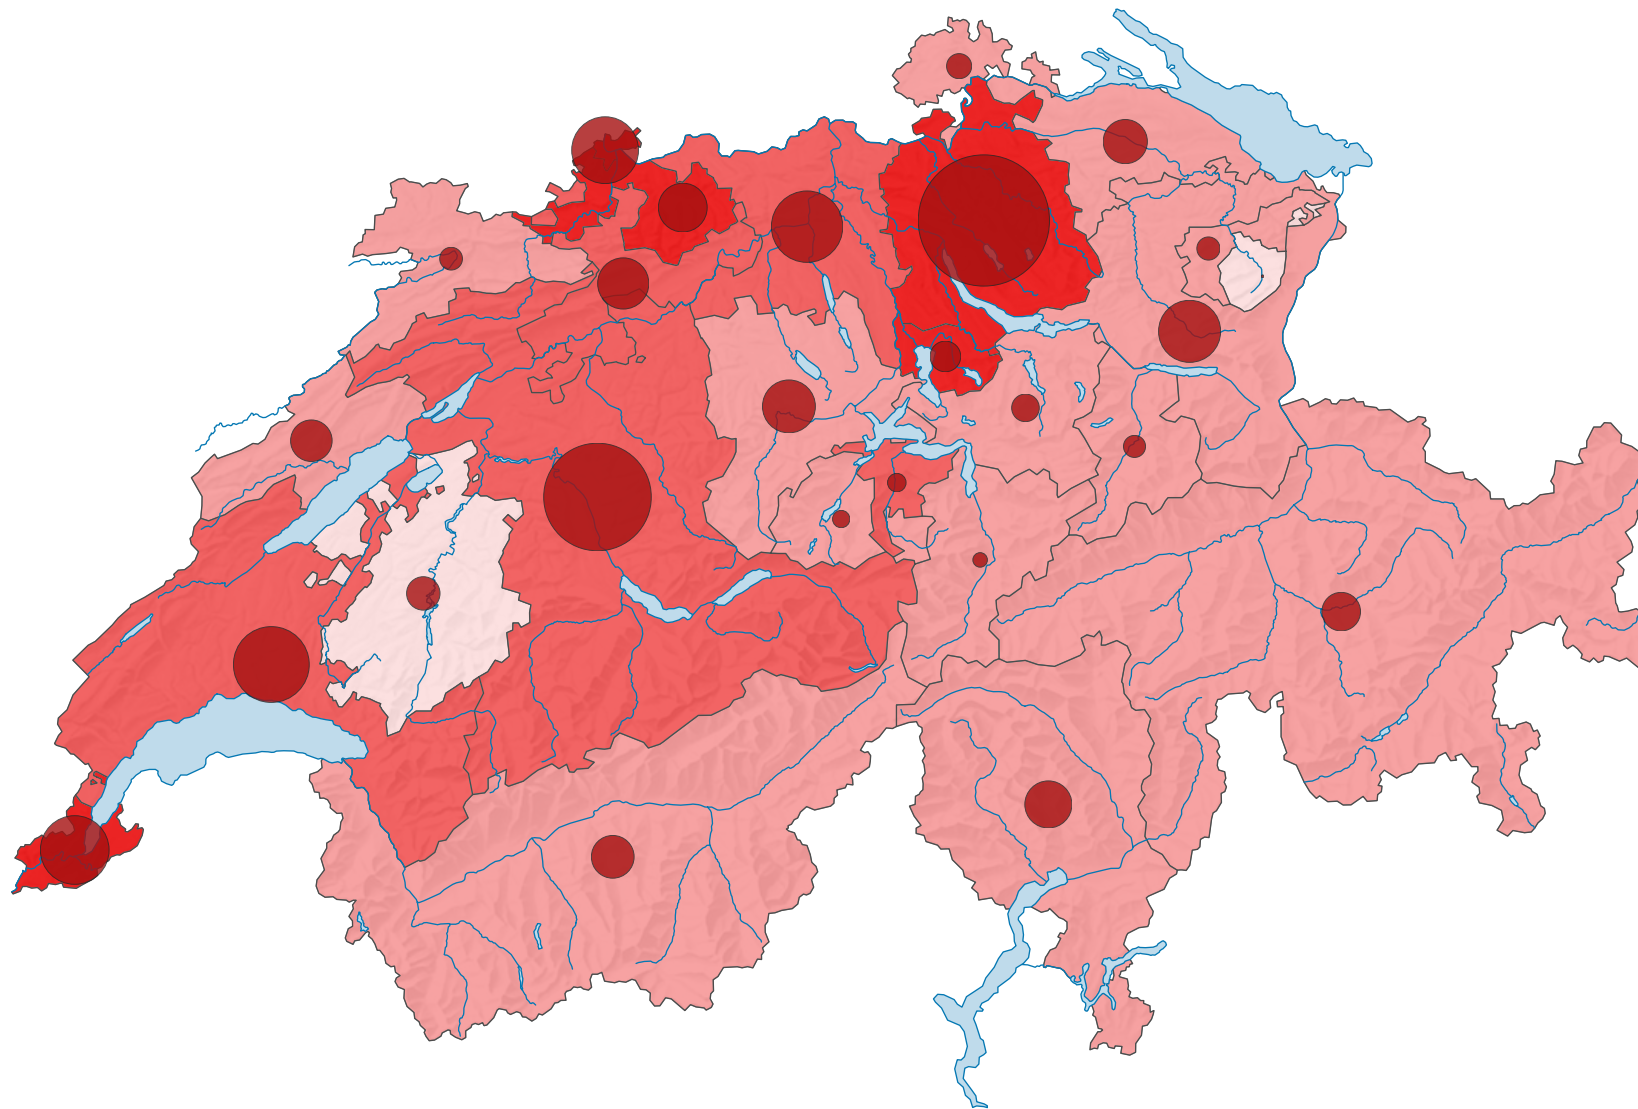

# Veränderung der Wohnbevölkerung im Jahresmittel, 1941-1950

## Durchschnittliche jährliche Veränderung der Wohnbevölkerung, in %

Schweiz: 1,2

## Durchschnittliche jährliche Veränderung der Wohnbevölkerung, in Personen

Schweiz: 49 921

Raumgliederung:  
Kantone