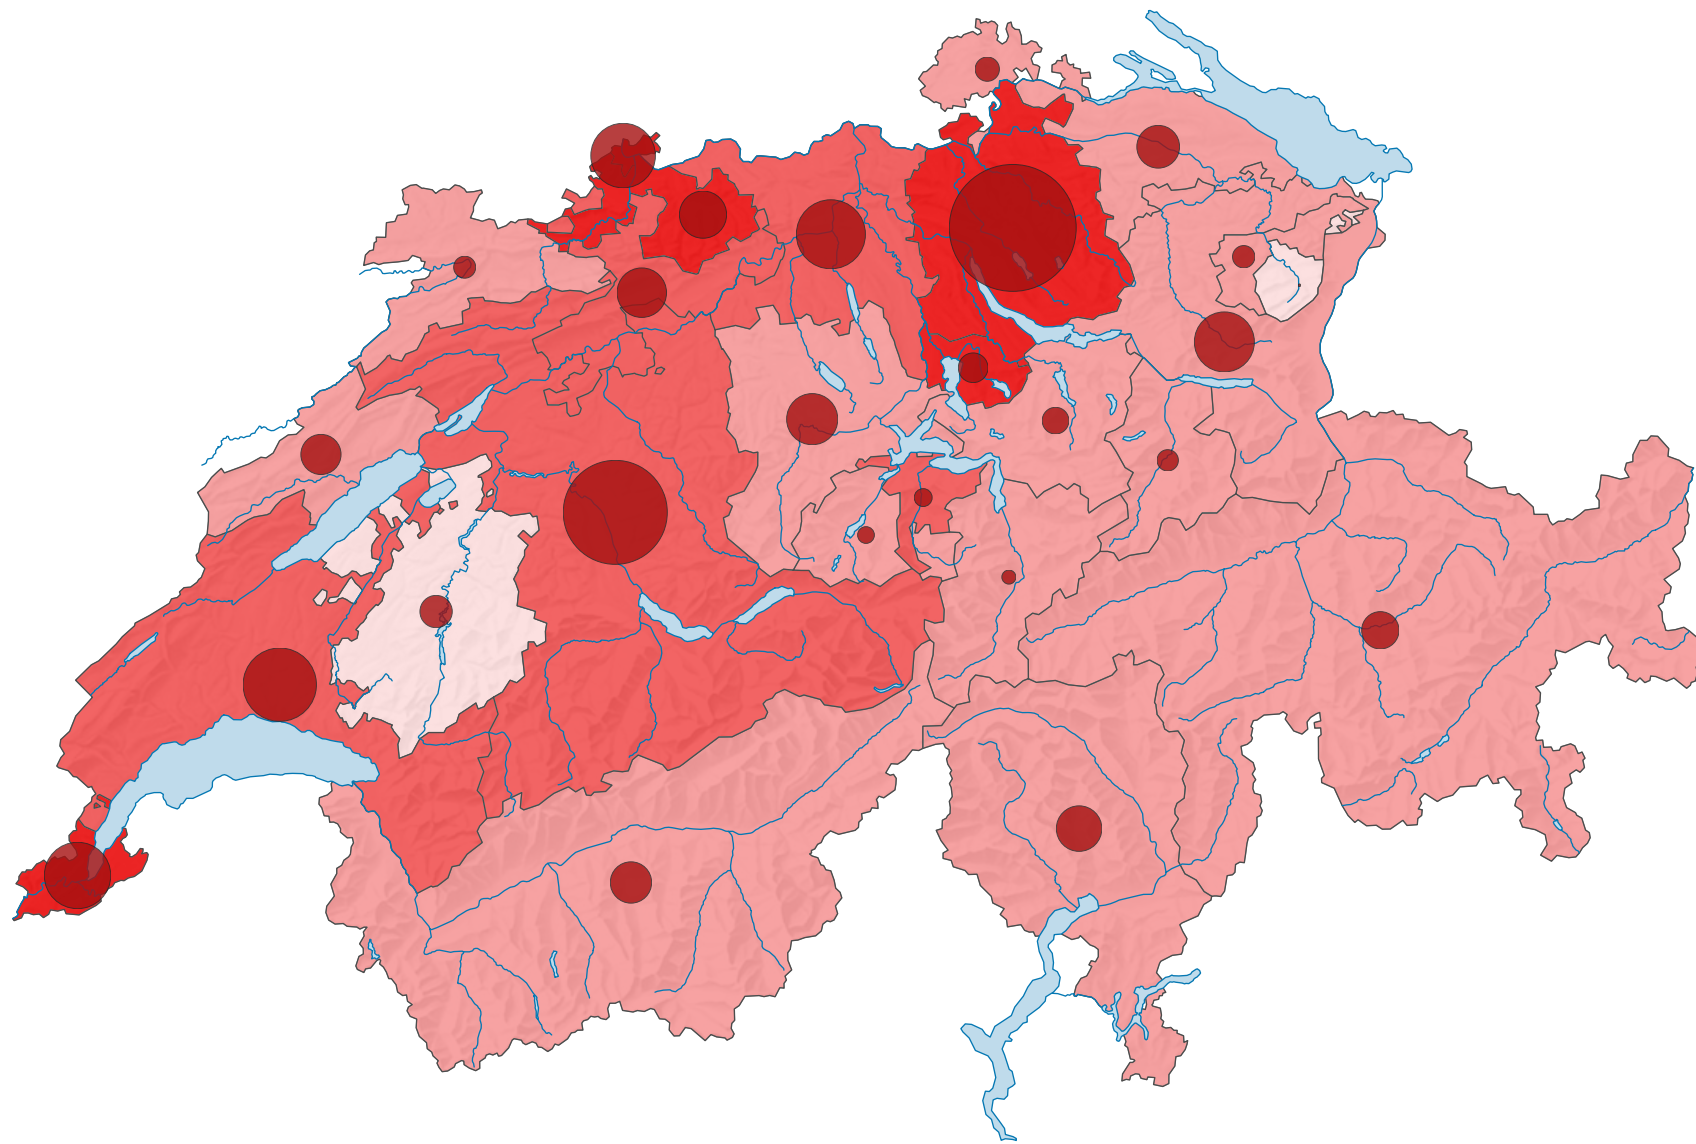

# Veränderung der Wohnbevölkerung im Jahresmittel, 1941-1950

## Durchschnittliche jährliche Veränderung der Wohnbevölkerung, in %

Schweiz: 1,2

## Durchschnittliche jährliche Veränderung der Wohnbevölkerung, in Personen

Schweiz: 49 921

Raumgliederung:  
Kantone