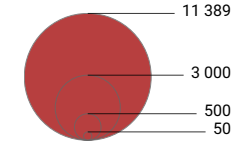

Durchschnittliche jährliche Veränderung der Wohnbevölkerung, in Personen

Schweiz: 49 921

Raumgliederung:
Kantone