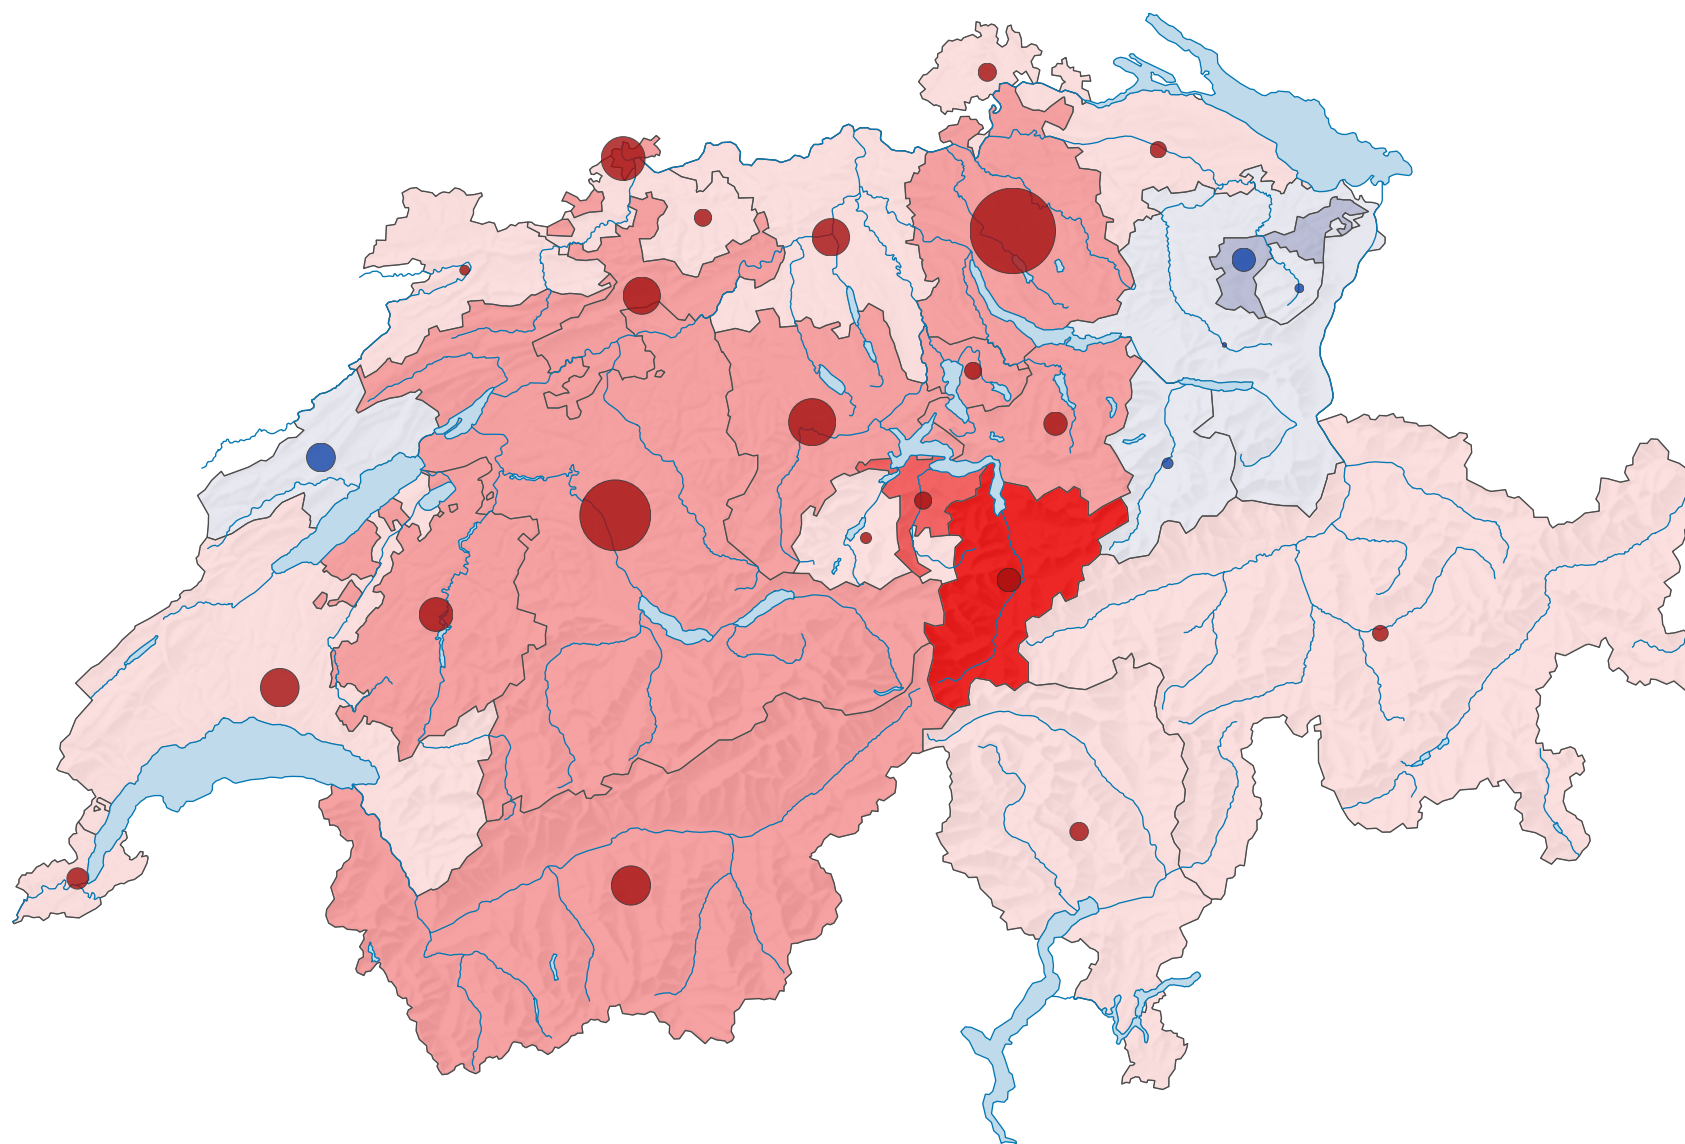

Variation de la population résidente permanente en moyenne annuelle, de 1930 à 1941

Variation moyenne annuelle de la population résidente, en %

Suisse: 0,4

Variation moyenne annuelle de la population résidente, en personne

Hausse

Baisse

Suisse: 18 118

0 25 50 km

Niveau géographique:
Cantons