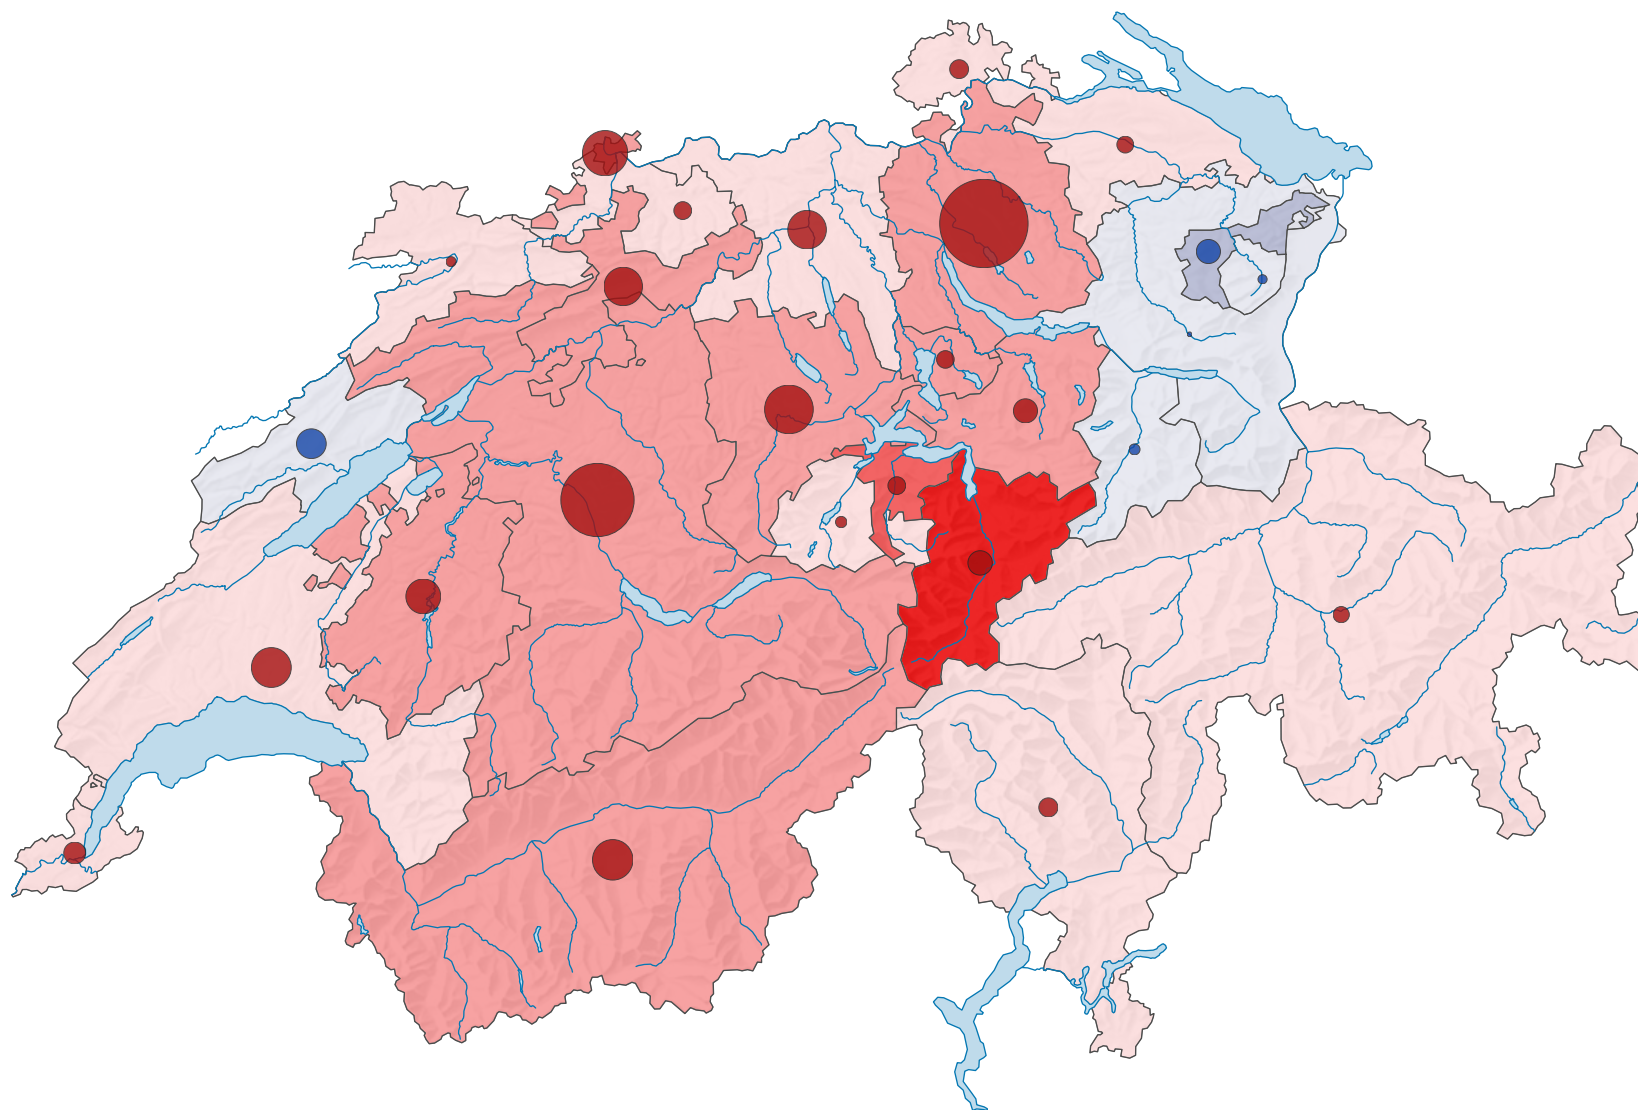

# Variation de la population résidente permanente en moyenne annuelle, de 1930 à 1941

## Variation moyenne annuelle de la population résidente, en %

Suisse: 0,4

## Variation moyenne annuelle de la population résidente, en personne

Dark Red: Hausse  
Dark Blue: Baisse

Suisse: 18 118

Niveau géographique:  
Cantons