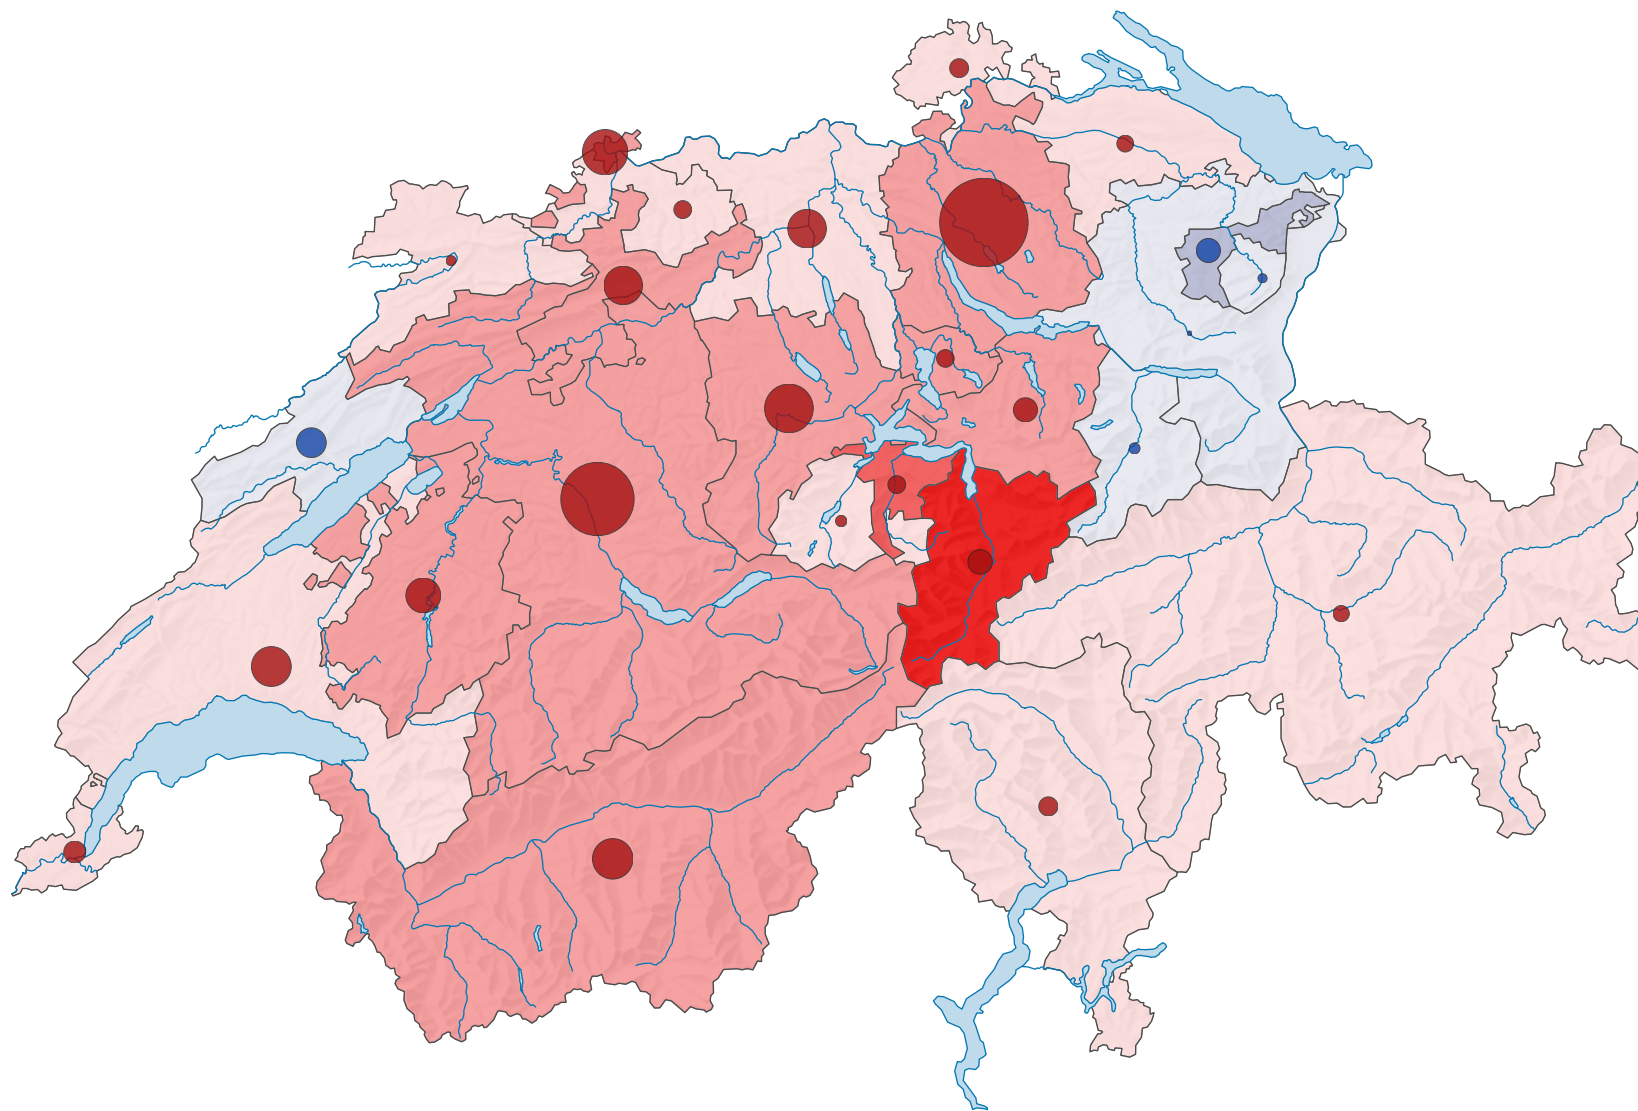

Veränderung der Wohnbevölkerung im Jahresmittel, 1930-1941

Durchschnittliche jährliche Veränderung der Wohnbevölkerung, in %

Schweiz: 0,4

Durchschnittliche jährliche Veränderung der Wohnbevölkerung, in Personen

Dark red square: Zunahme
Dark blue square: Abnahme

Schweiz: 18 118

Raumgliederung:
Kantone