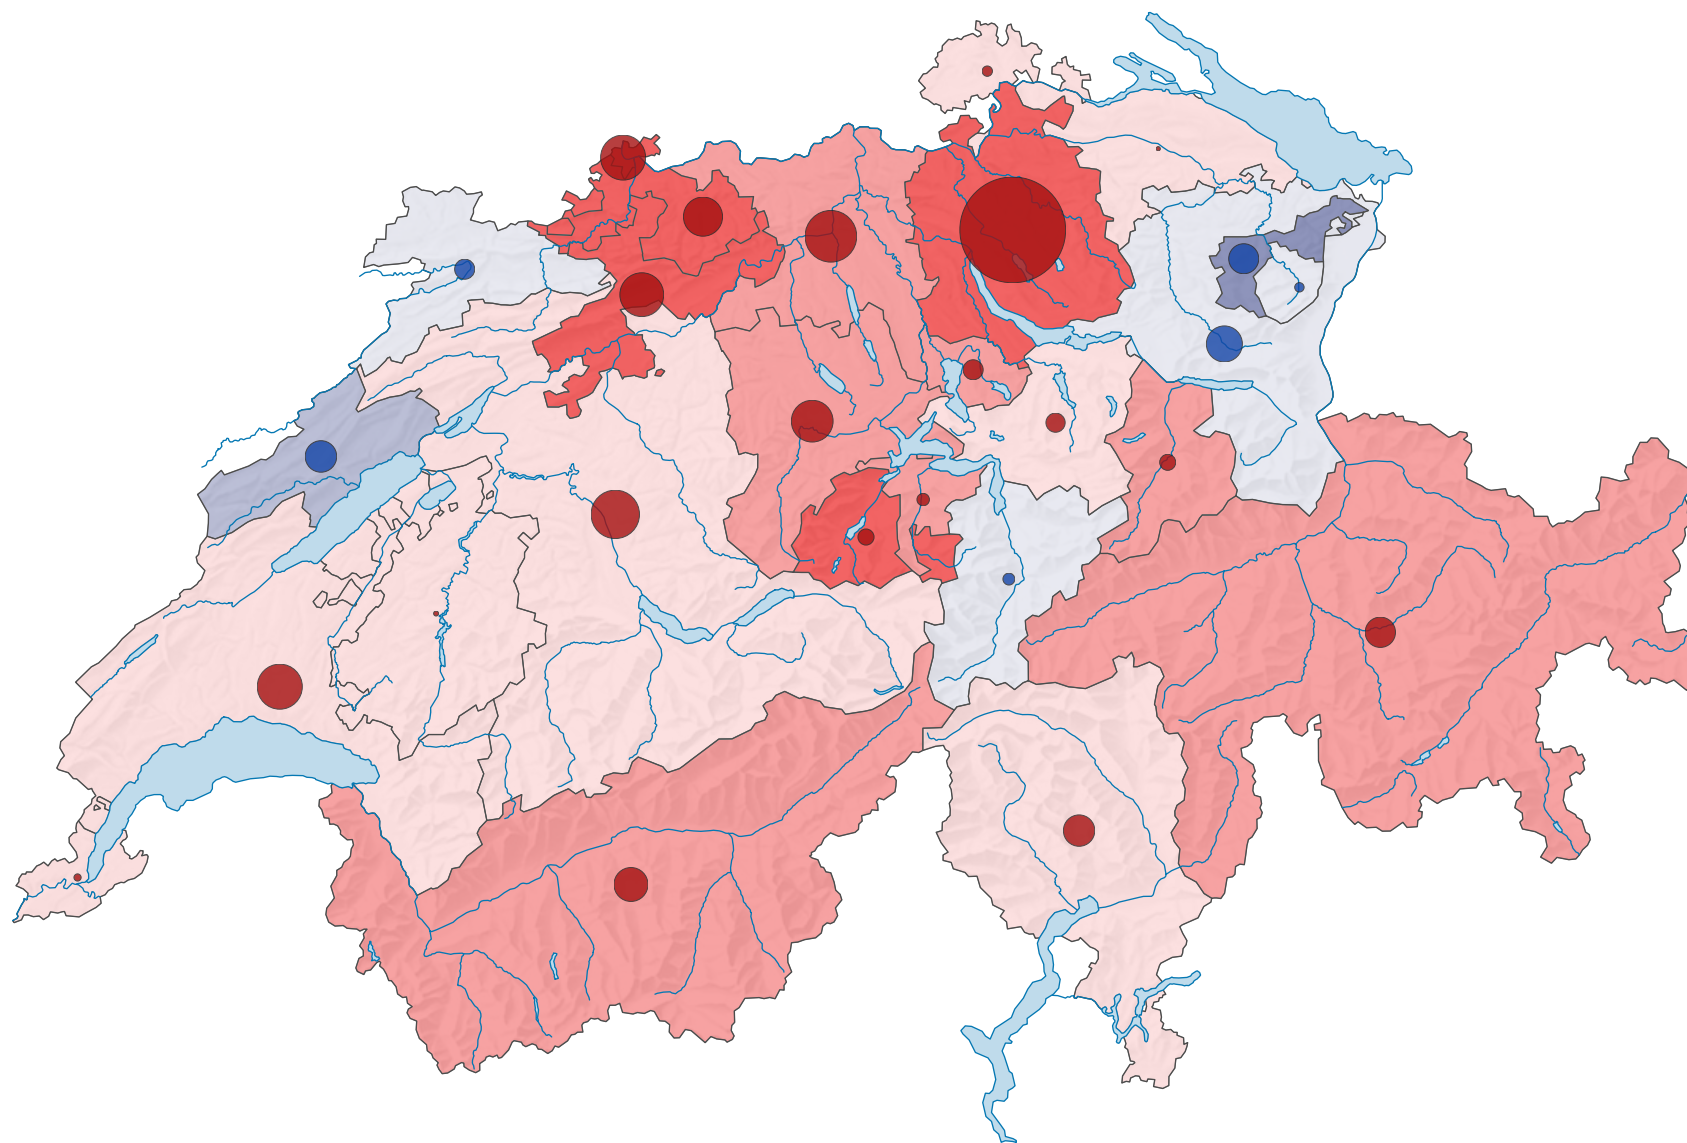

Variation de la population résidante permanente en moyenne annuelle, de 1920 à 1930

Variation moyenne annuelle de la population résidante, en %

Suisse: 0,5

Variation moyenne annuelle de la population résidante, en personne

Dark Red: Hausse
Dark Blue: Baisse

Suisse: 18 608

0 25 50 km

Niveau géographique:
Cantons