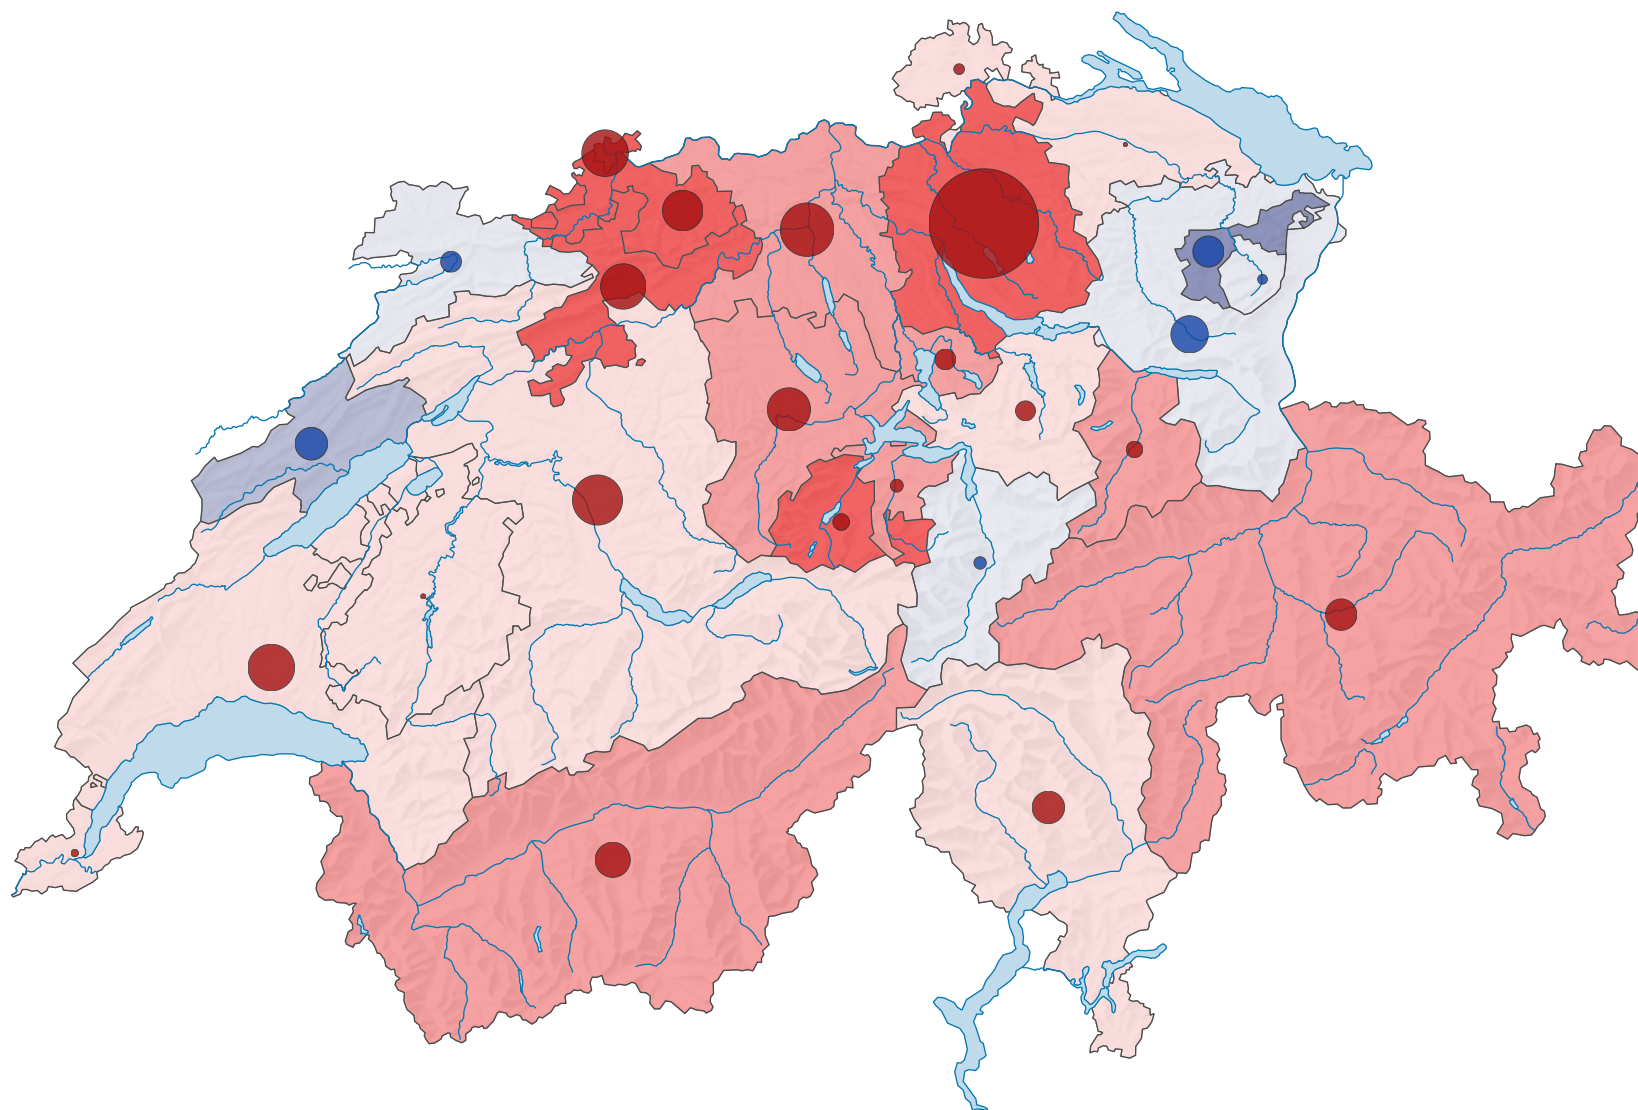

Variation de la population résidente permanente en moyenne annuelle, de 1920 à 1930

Variation moyenne annuelle de la population résidente, en %

Suisse: 0,5

Variation moyenne annuelle de la population résidente, en personne

Dark Red: Hausse
Dark Blue: Baisse

Suisse: 18 608

Niveau géographique:
Cantons