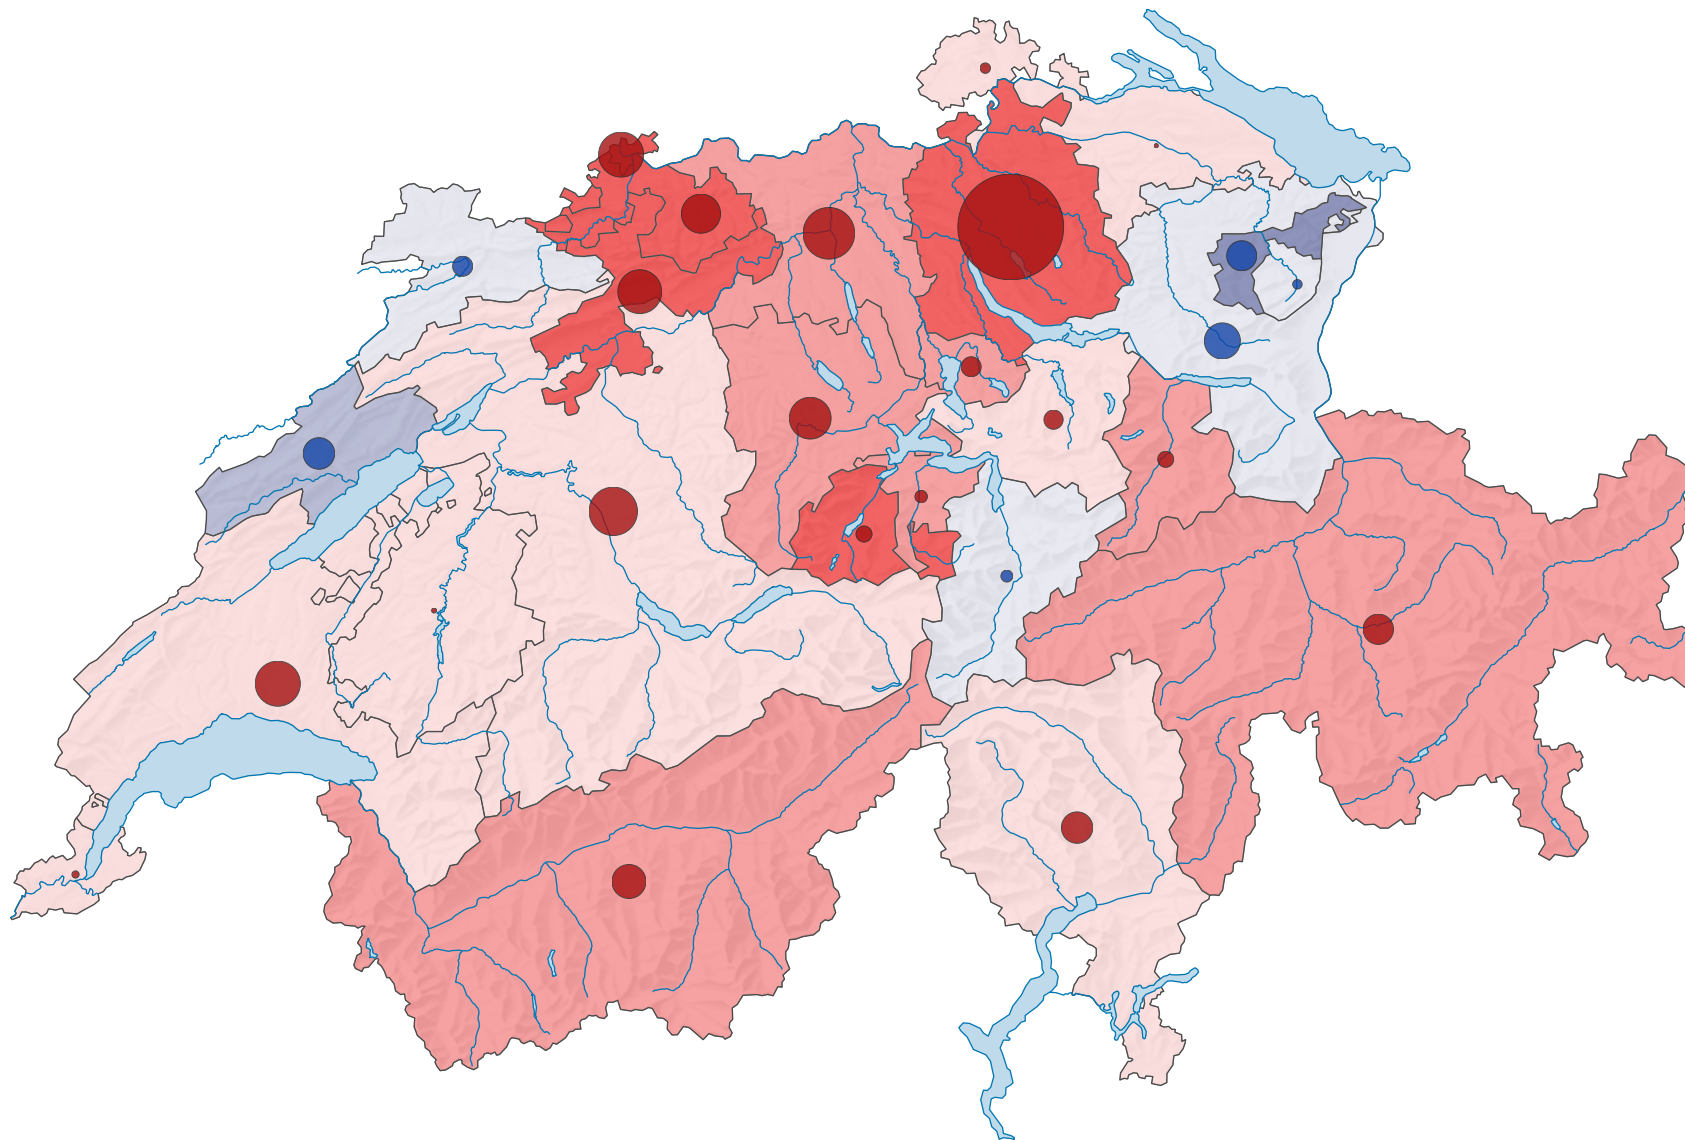

# Veränderung der Wohnbevölkerung im Jahresmittel, 1920-1930

## Durchschnittliche jährliche Veränderung der Wohnbevölkerung, in %

Schweiz: 0,5

## Durchschnittliche jährliche Veränderung der Wohnbevölkerung, in Personen

Dark Red: Zunahme  
Dark Blue: Abnahme

Schweiz: 18 608

Raumgliederung:  
Kantone