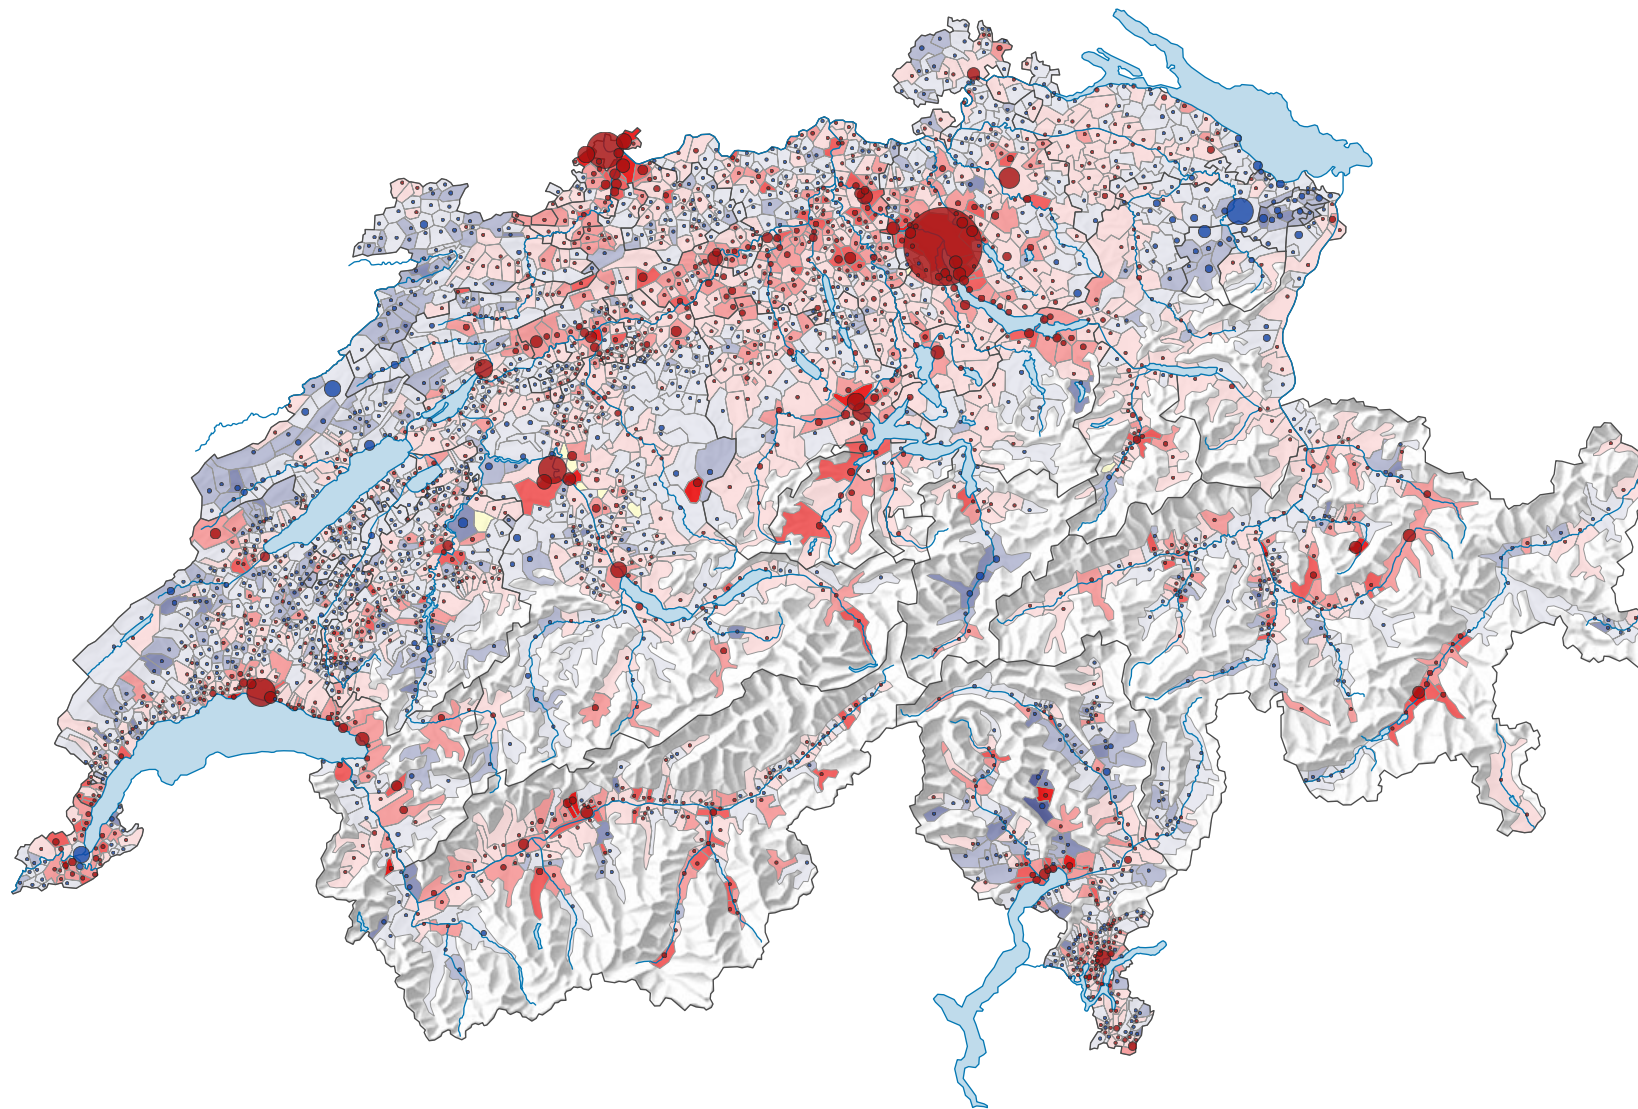

Veränderung der Wohnbevölkerung im Jahresmittel, 1920-1930

Durchschnittliche jährliche Veränderung der Wohnbevölkerung, in %

keine Angabe (-)

Schweiz: 0,5

Durchschnittliche jährliche Veränderung der Wohnbevölkerung, in Personen

Zunahme
Abnahme

Schweiz: 18 608

Symbole mit einem Wert unter 10 wurden zur besseren Lesbarkeit visuell vergrössert dargestellt.

0 35 70 km

Raumgliederung:
Politische Gemeinden