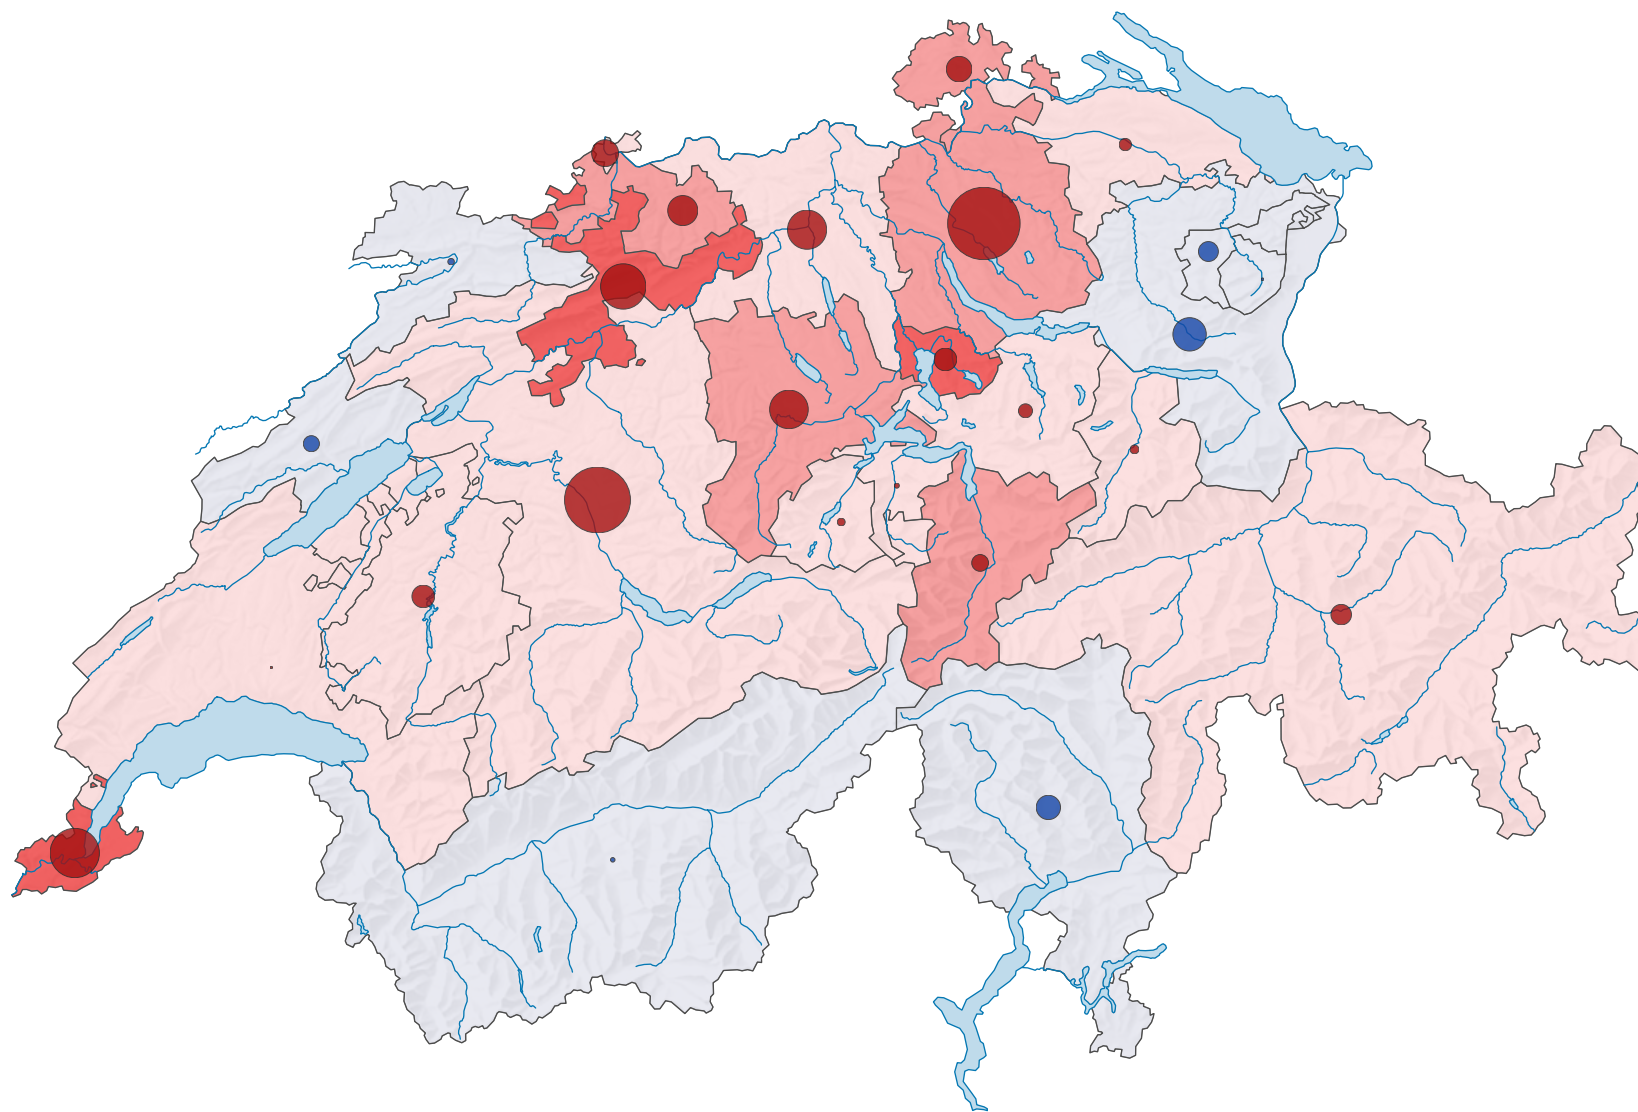

Variation de la population résidente permanente en moyenne annuelle, de 1910 à 1920

Variation moyenne annuelle de la population résidente, en %

Suisse: 0,3

Variation moyenne annuelle de la population résidente, en personne

■ Hausse

■ Baisse

Suisse: 12 703

0 35 70 km

Niveau géographique:
Cantons