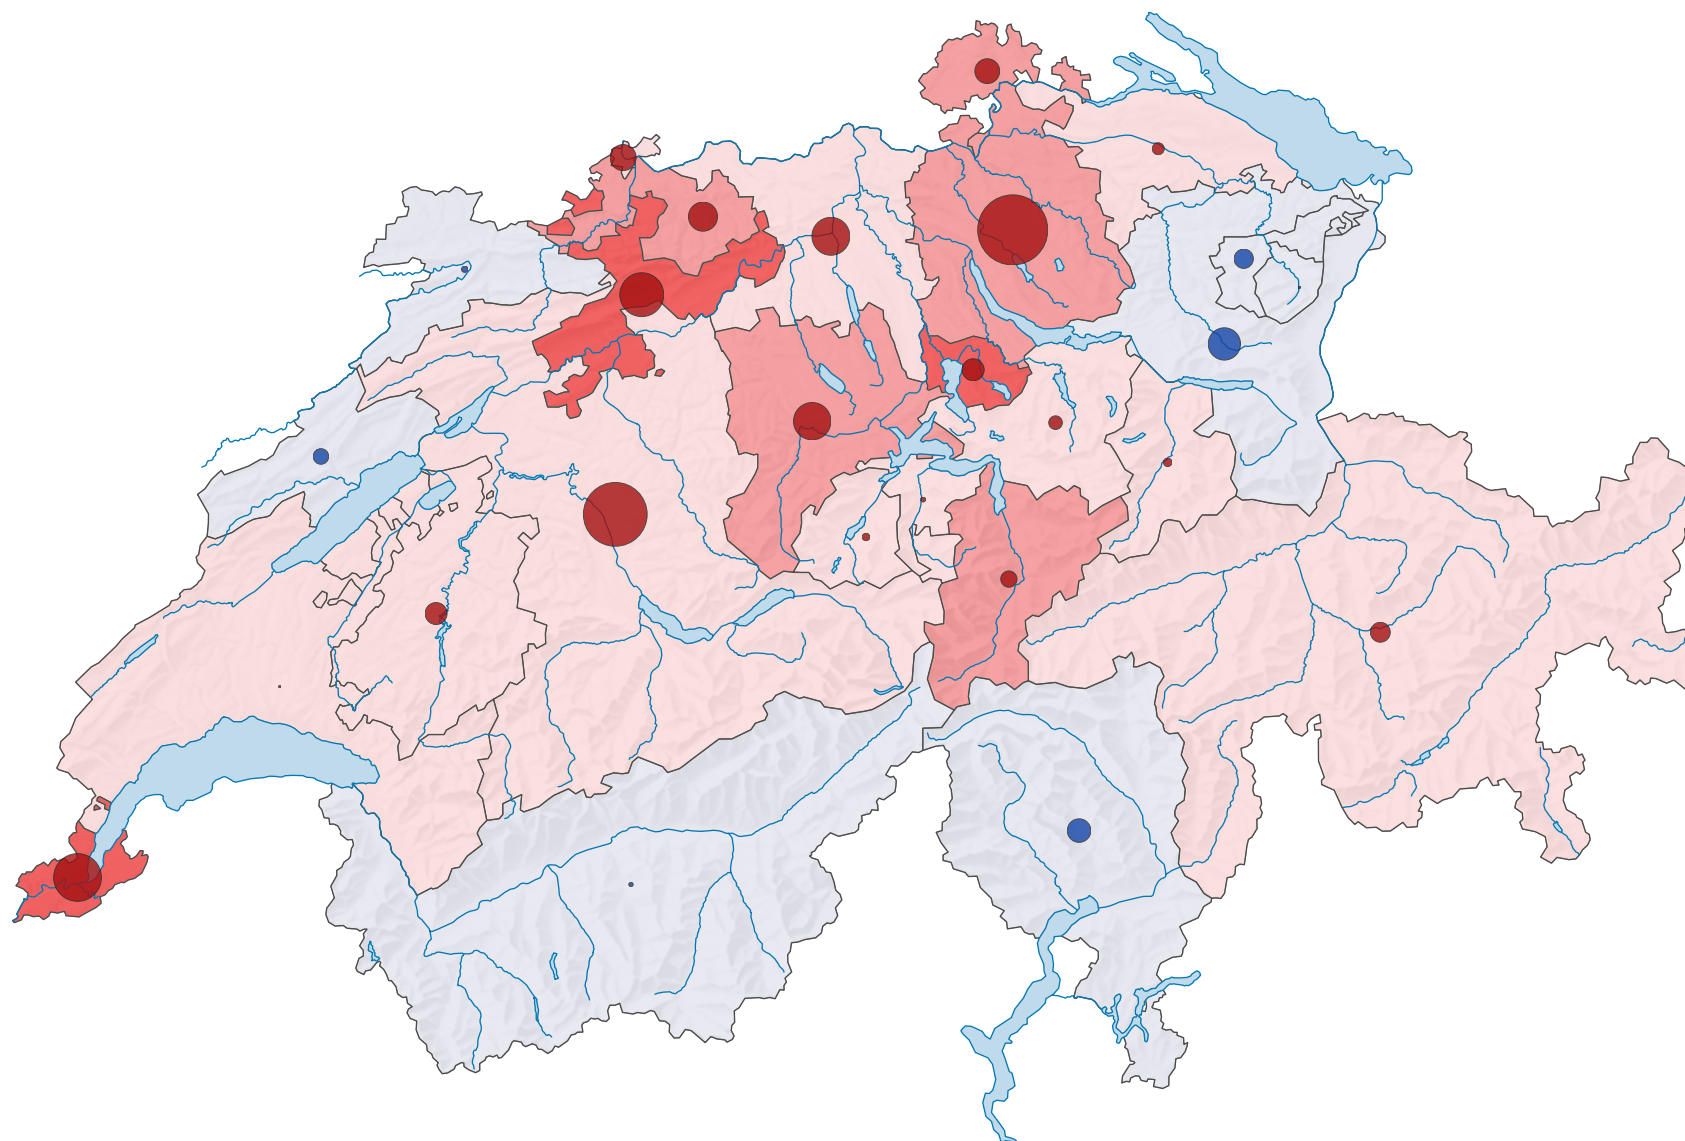

Variation de la population résidante permanente en moyenne annuelle, de 1910 à 1920

Variation moyenne annuelle de la population résidante, en %

Suisse: 0,3

Variation moyenne annuelle de la population résidante, en personne

Dark Red: Hausse
Dark Blue: Baisse

Suisse: 12 703

Niveau géographique:
Cantons