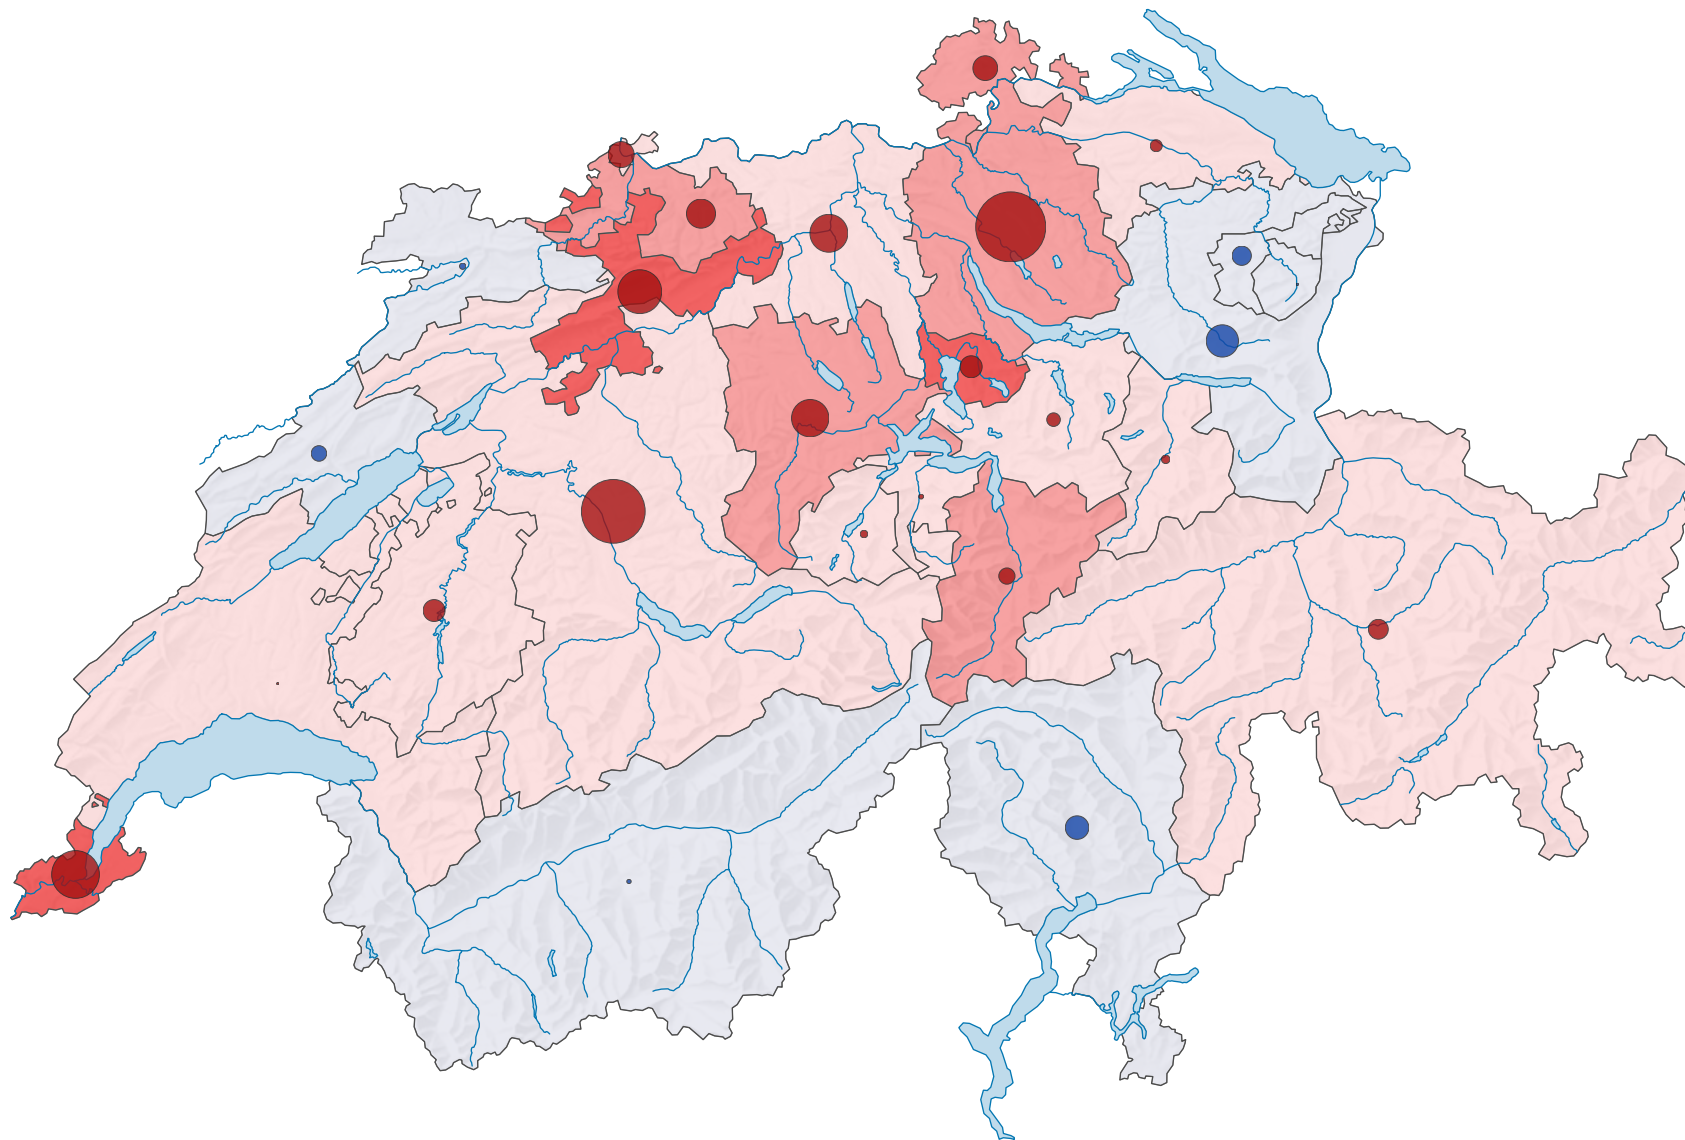

Veränderung der Wohnbevölkerung im Jahresmittel, 1910-1920

Durchschnittliche jährliche Veränderung der Wohnbevölkerung, in %

Schweiz: 0,3

Durchschnittliche jährliche Veränderung der Wohnbevölkerung, in Personen

Dark Red: Zunahme
Dark Blue: Abnahme

Schweiz: 12 703

Raumgliederung:
Kantone