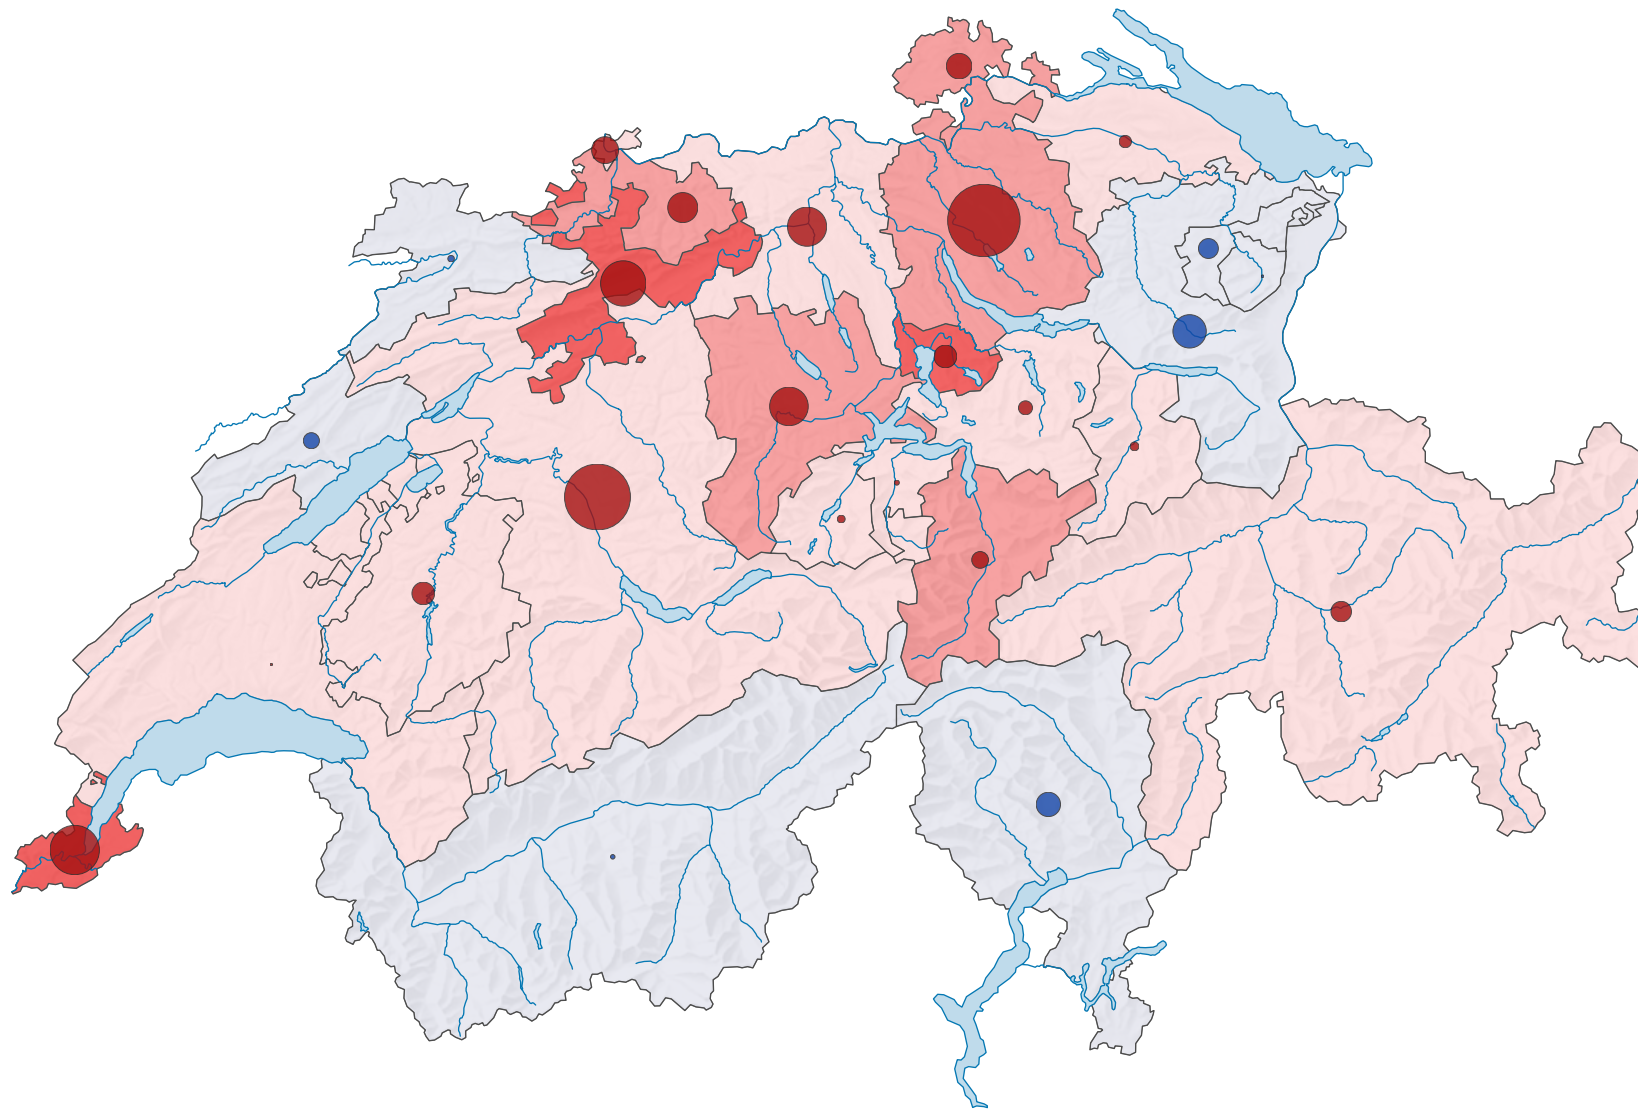

Veränderung der Wohnbevölkerung im Jahresmittel, 1910-1920

Durchschnittliche jährliche Veränderung der Wohnbevölkerung, in %

Schweiz: 0,3

Durchschnittliche jährliche Veränderung der Wohnbevölkerung, in Personen

Dark Red: Zunahme
Dark Blue: Abnahme

Schweiz: 12 703

Raumgliederung:
Kantone