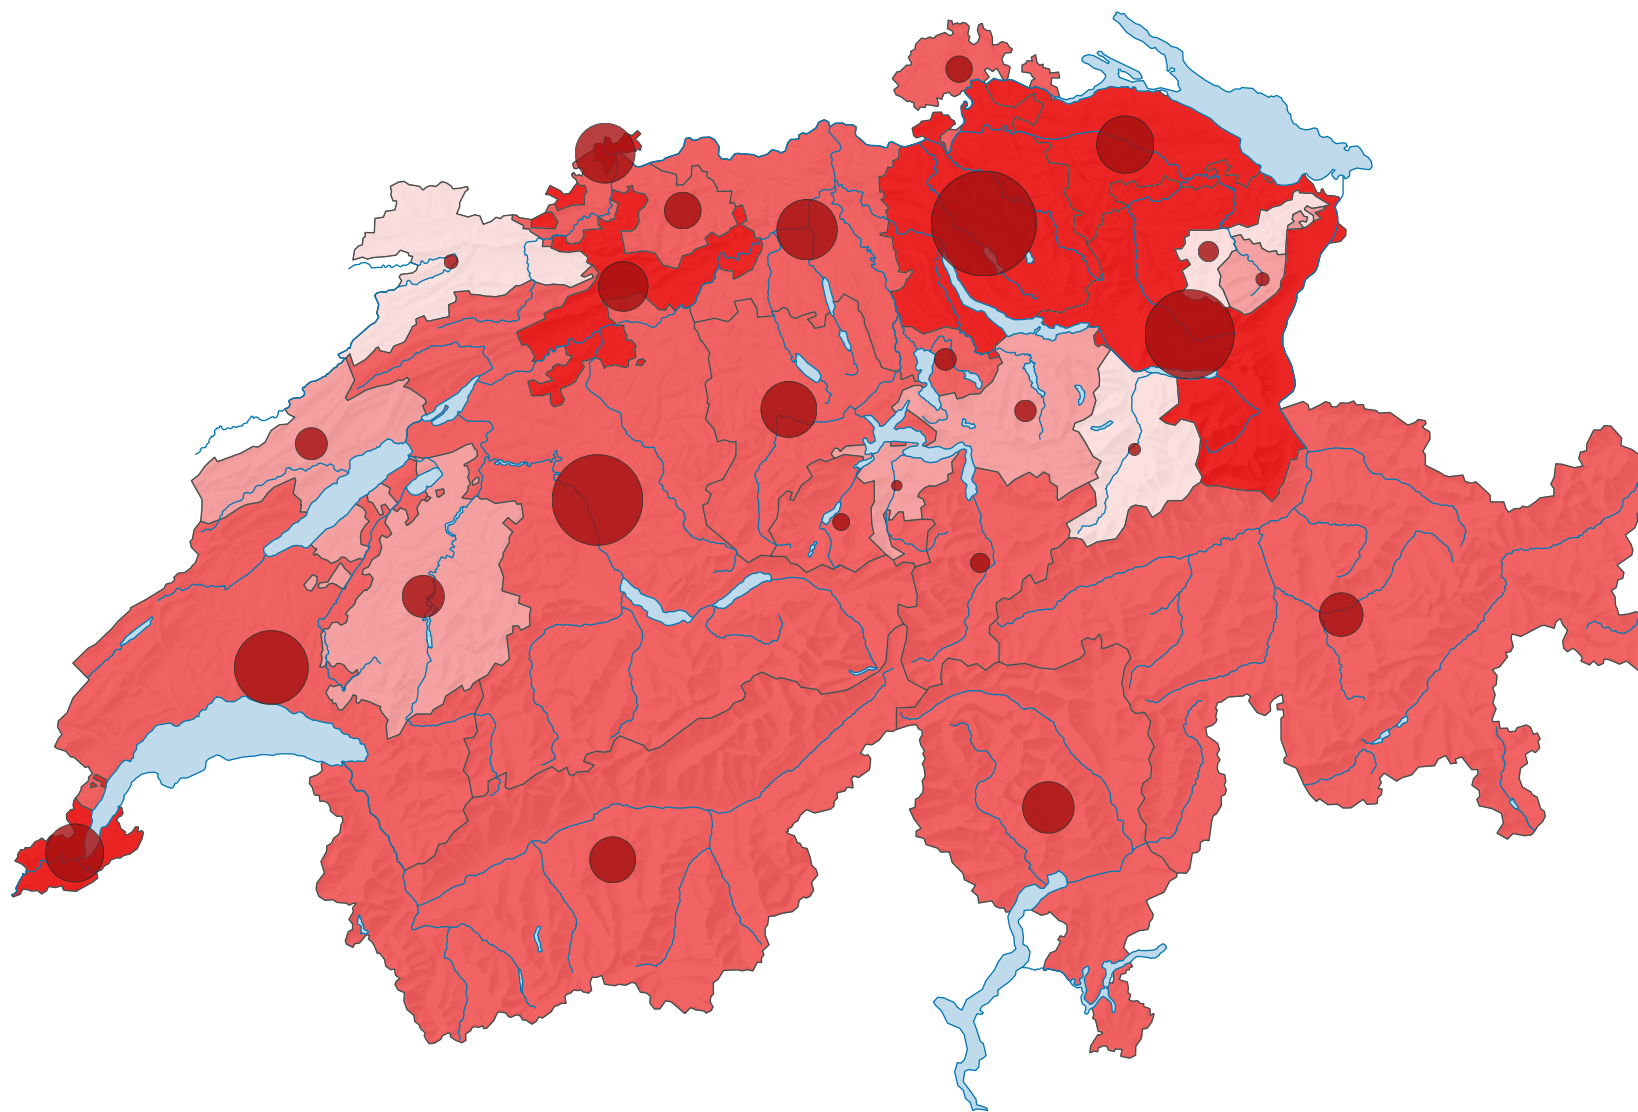

# Variation de la population résidente permanente en moyenne annuelle, de 1900 à 1910

## Variation moyenne annuelle de la population résidente, en %

Suisse: 1,3

## Variation moyenne annuelle de la population résidente, en personne

Suisse: 43 785

0 35 70 km

Niveau géographique:  
Cantons