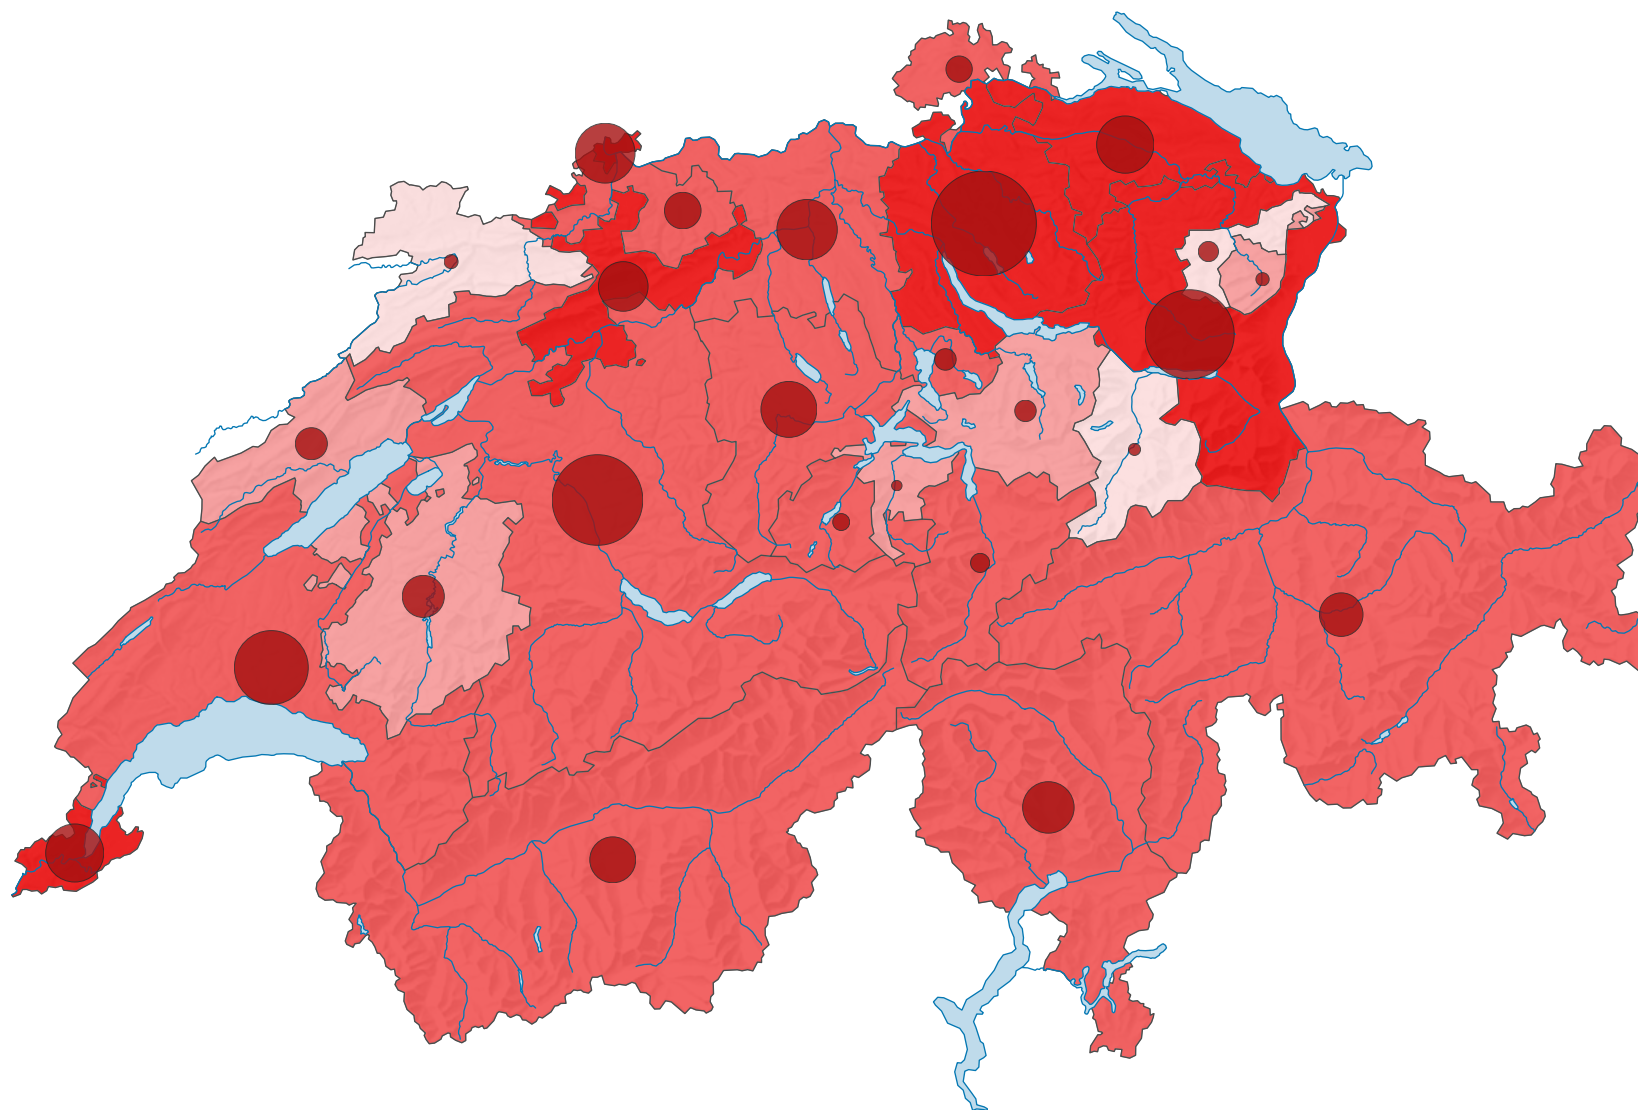

Variation de la population résidente permanente en moyenne annuelle, de 1900 à 1910

Variation moyenne annuelle de la population résidente, en %

Suisse: 1,3

Variation moyenne annuelle de la population résidente, en personne

Suisse: 43 785

0 35 70 km

Niveau géographique:
Cantons