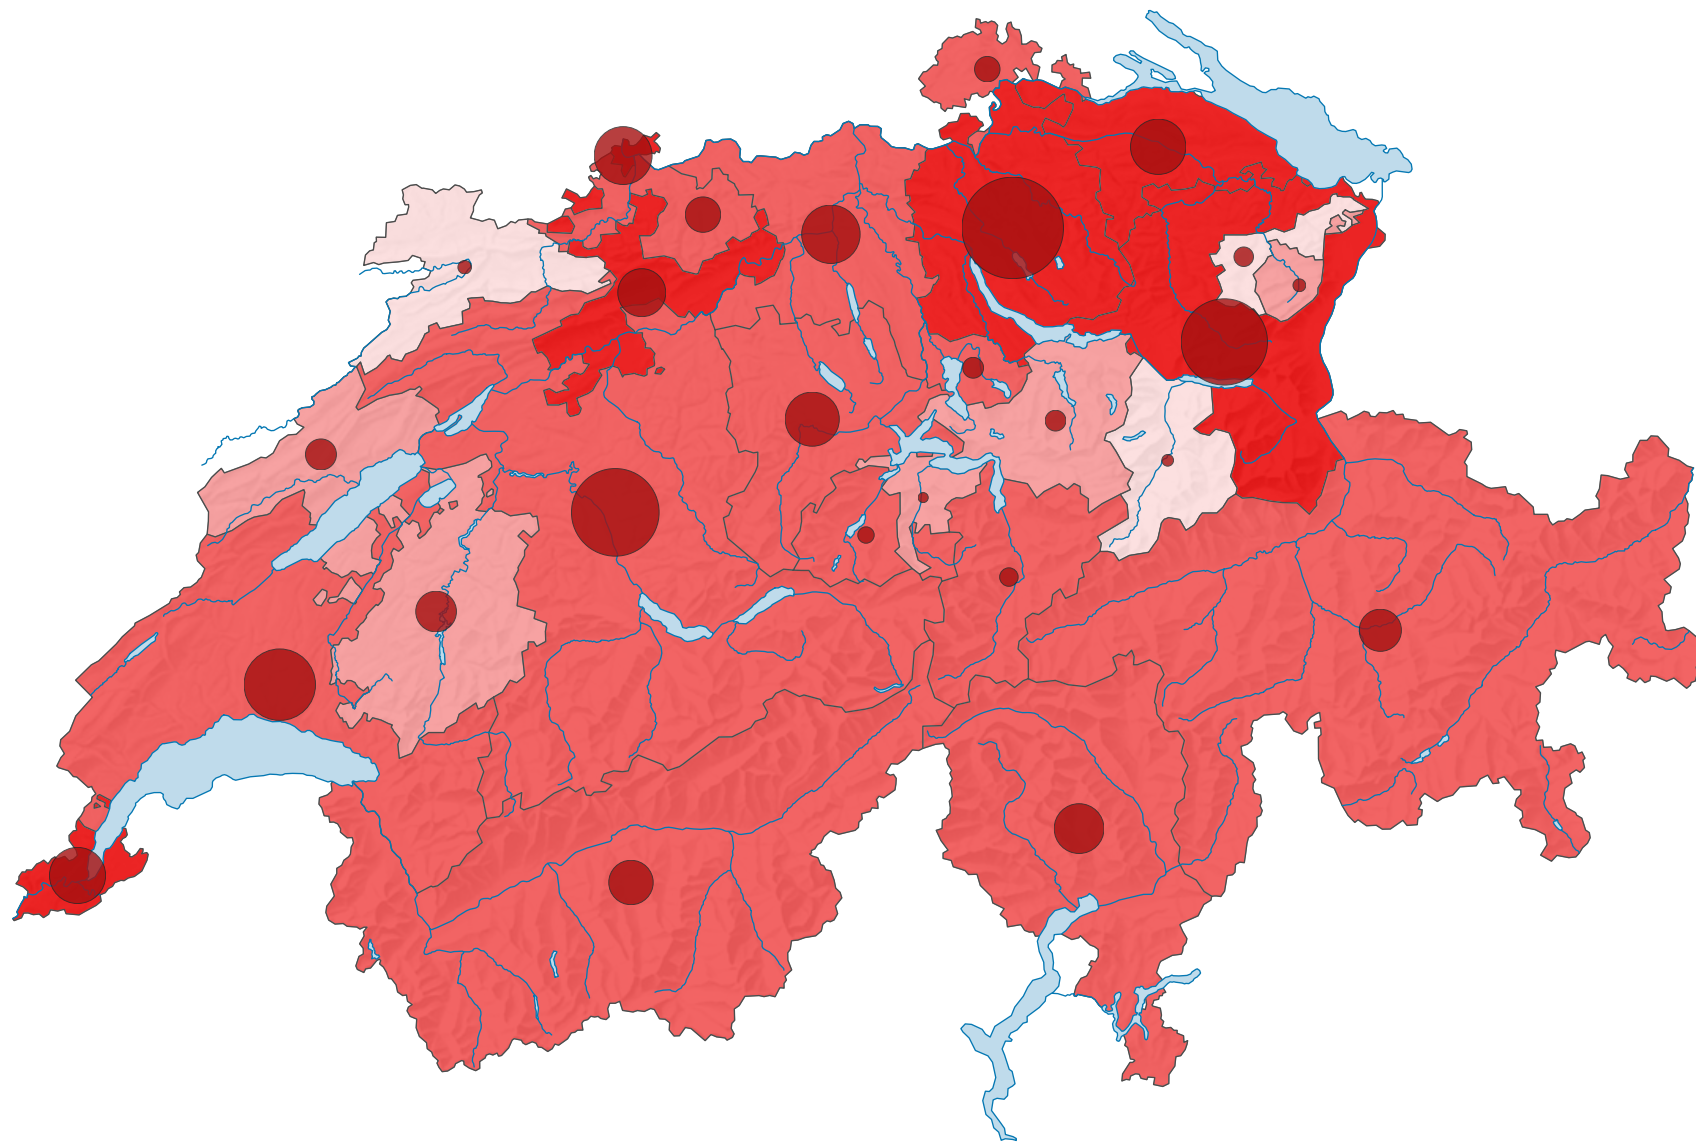

Veränderung der Wohnbevölkerung im Jahresmittel, 1900-1910

Durchschnittliche jährliche Veränderung der Wohnbevölkerung, in %

Schweiz: 1,3

Durchschnittliche jährliche Veränderung der Wohnbevölkerung, in Personen

Schweiz: 43 785

Raumgliederung:
Kantone