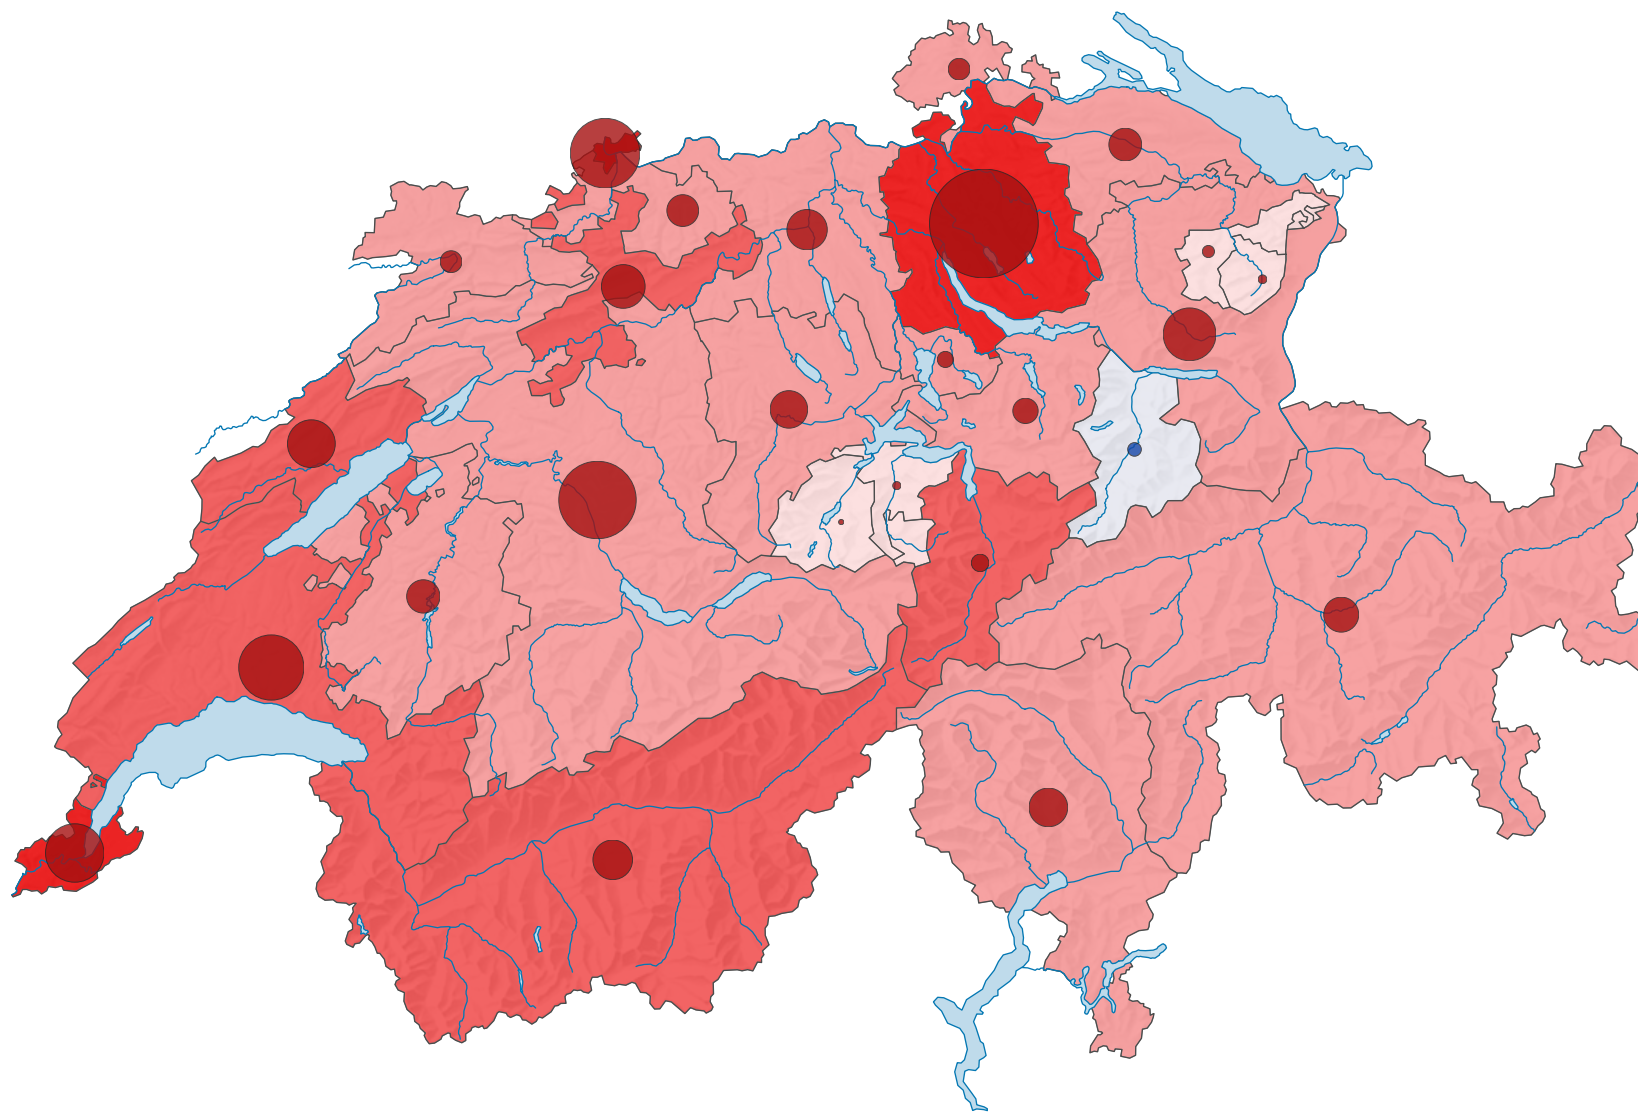

# Variation de la population résidente permanente en moyenne annuelle, de 1888 à 1900

## Variation moyenne annuelle de la population résidente, en %

Suisse: 1,1

## Variation moyenne annuelle de la population résidente, en personne

■ Hausse  
■ Baisse

Suisse: 33 141

0 35 70 km

Niveau géographique:  
Cantons