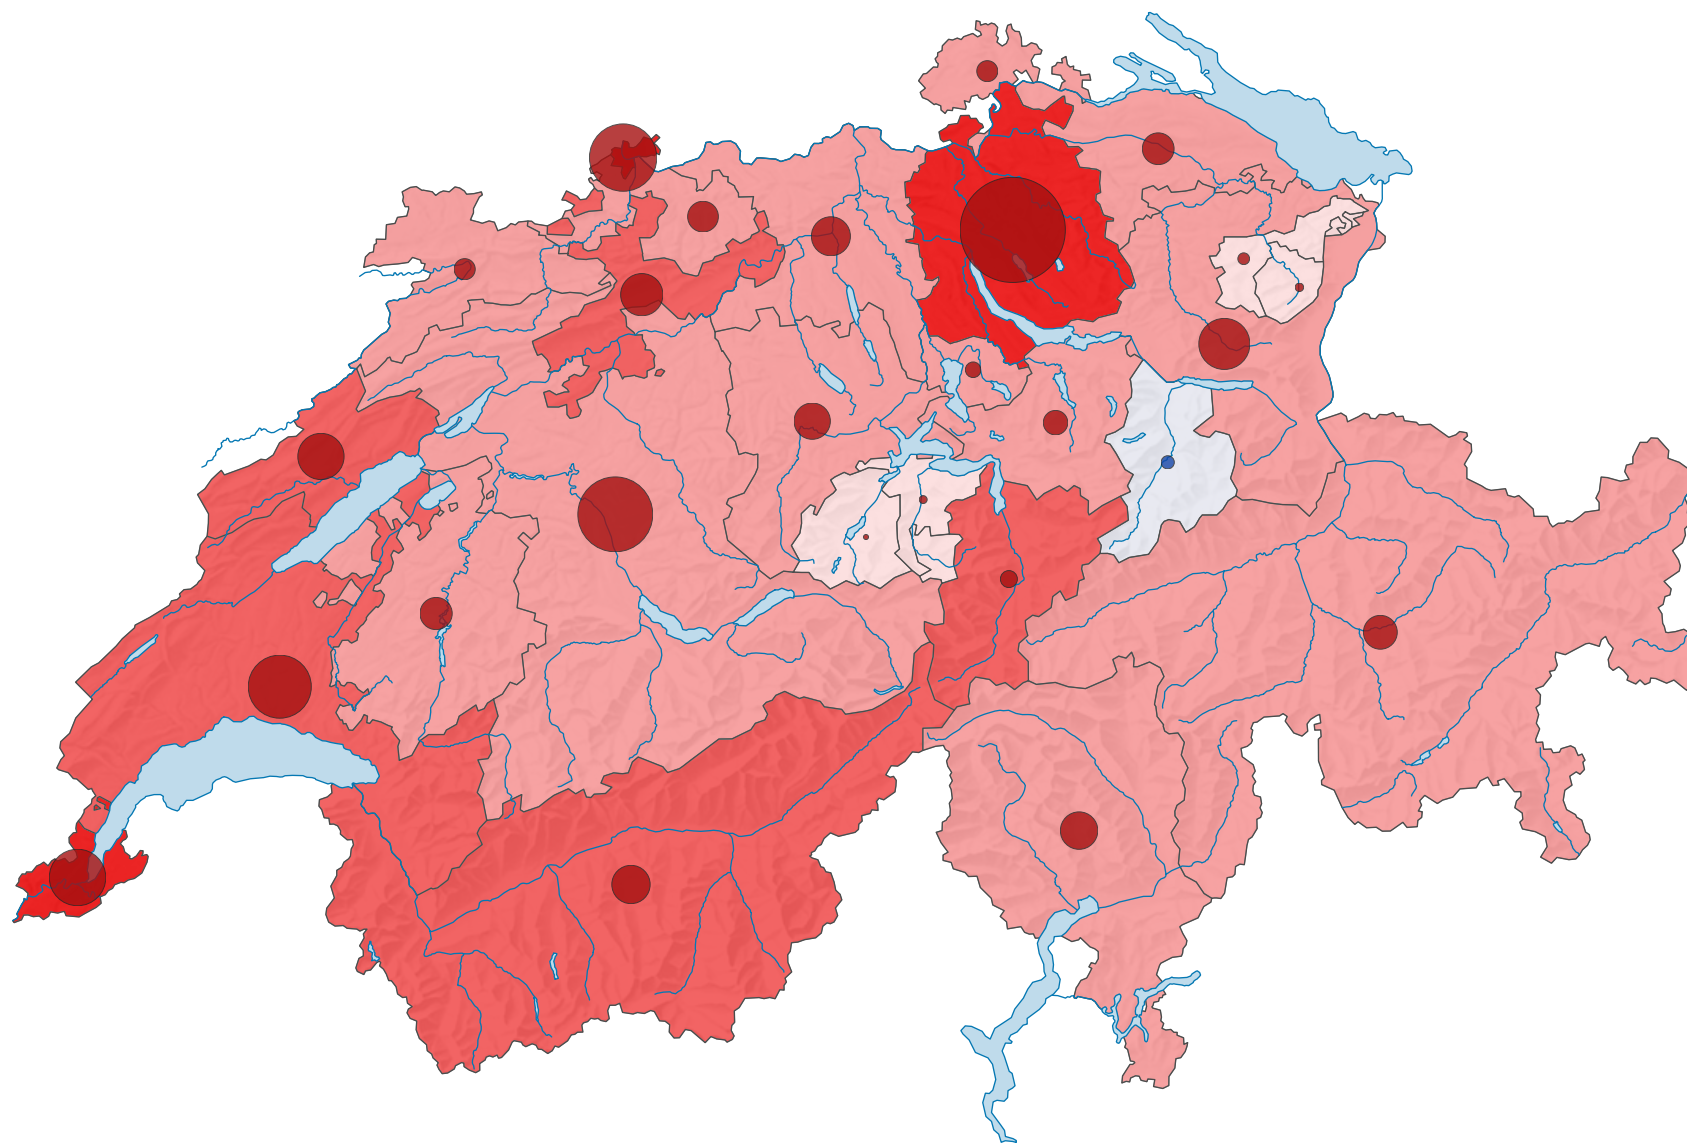

Variation de la population résidente permanente en moyenne annuelle, de 1888 à 1900

Variation moyenne annuelle de la population résidente, en %

Suisse: 1,1

Variation moyenne annuelle de la population résidente, en personne

Red square: Hausse
Blue square: Baisse

Suisse: 33 141

0 25 50 km

Niveau géographique:
Cantons