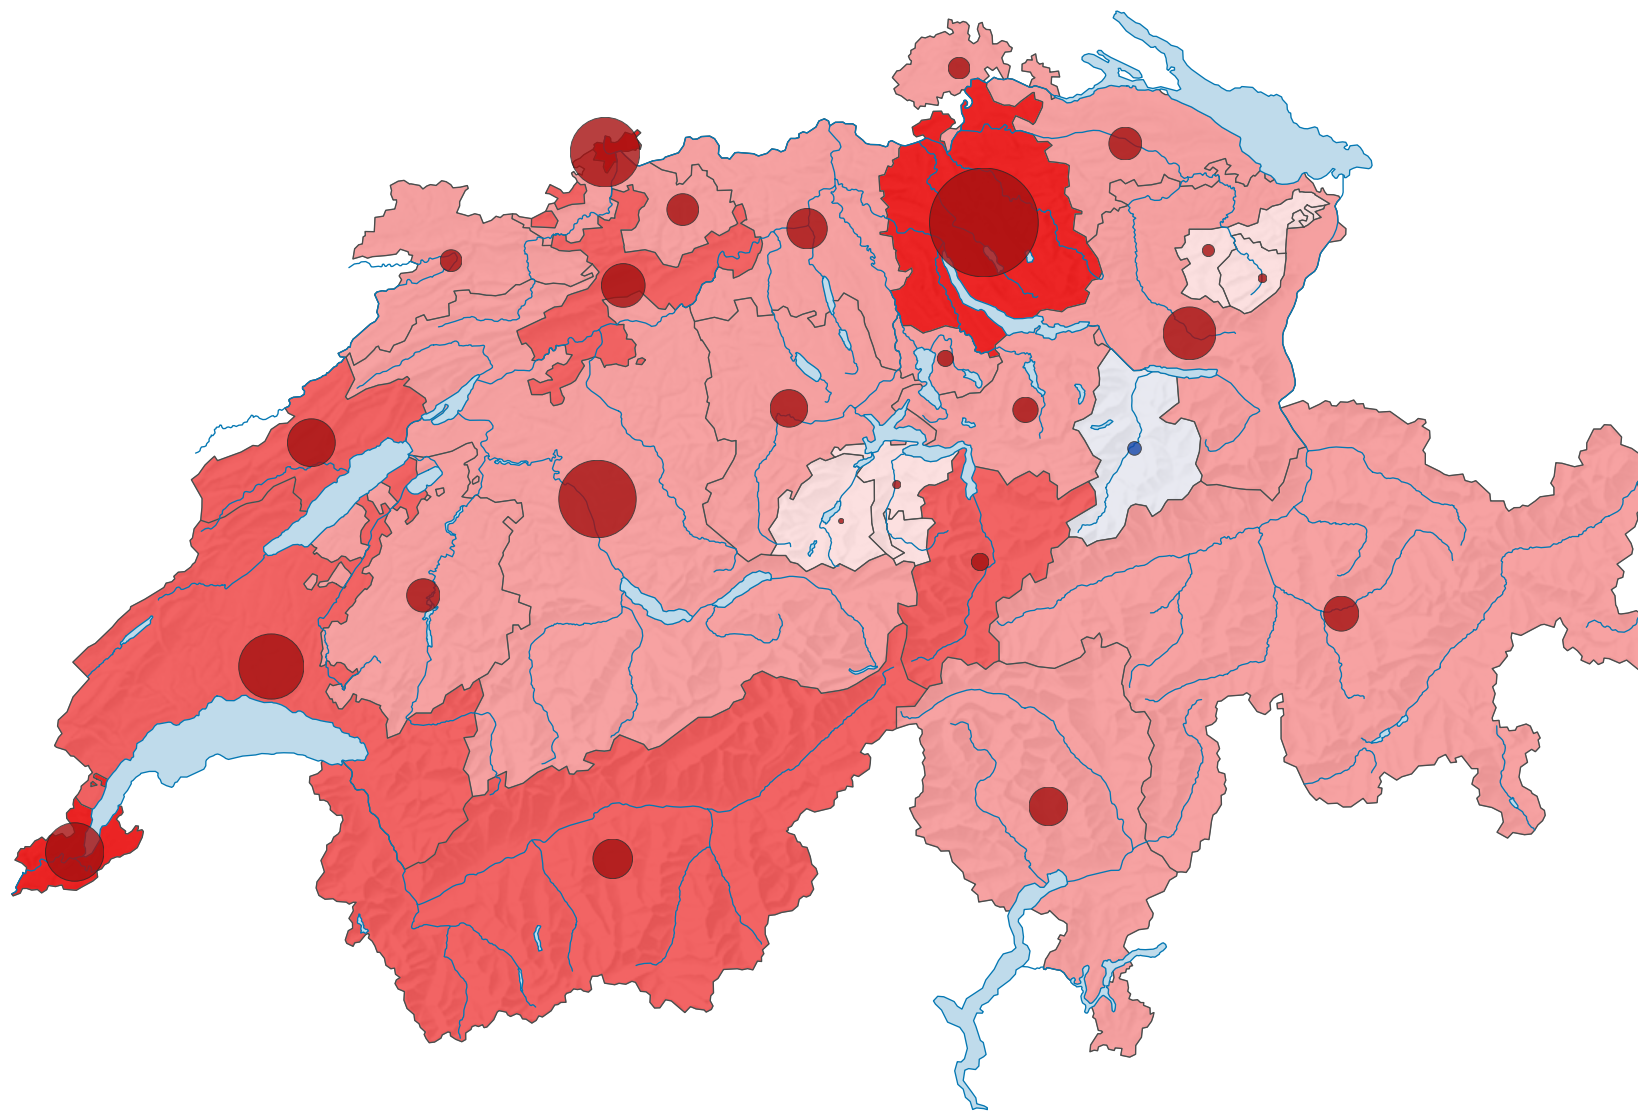

Veränderung der Wohnbevölkerung im Jahresmittel, 1888-1900

Durchschnittliche jährliche Veränderung der Wohnbevölkerung, in %

Schweiz: 1,1

Durchschnittliche jährliche Veränderung der Wohnbevölkerung, in Personen

■ Zunahme
■ Abnahme

Schweiz: 33 141

0 35 70 km

Raumgliederung:
Kantone