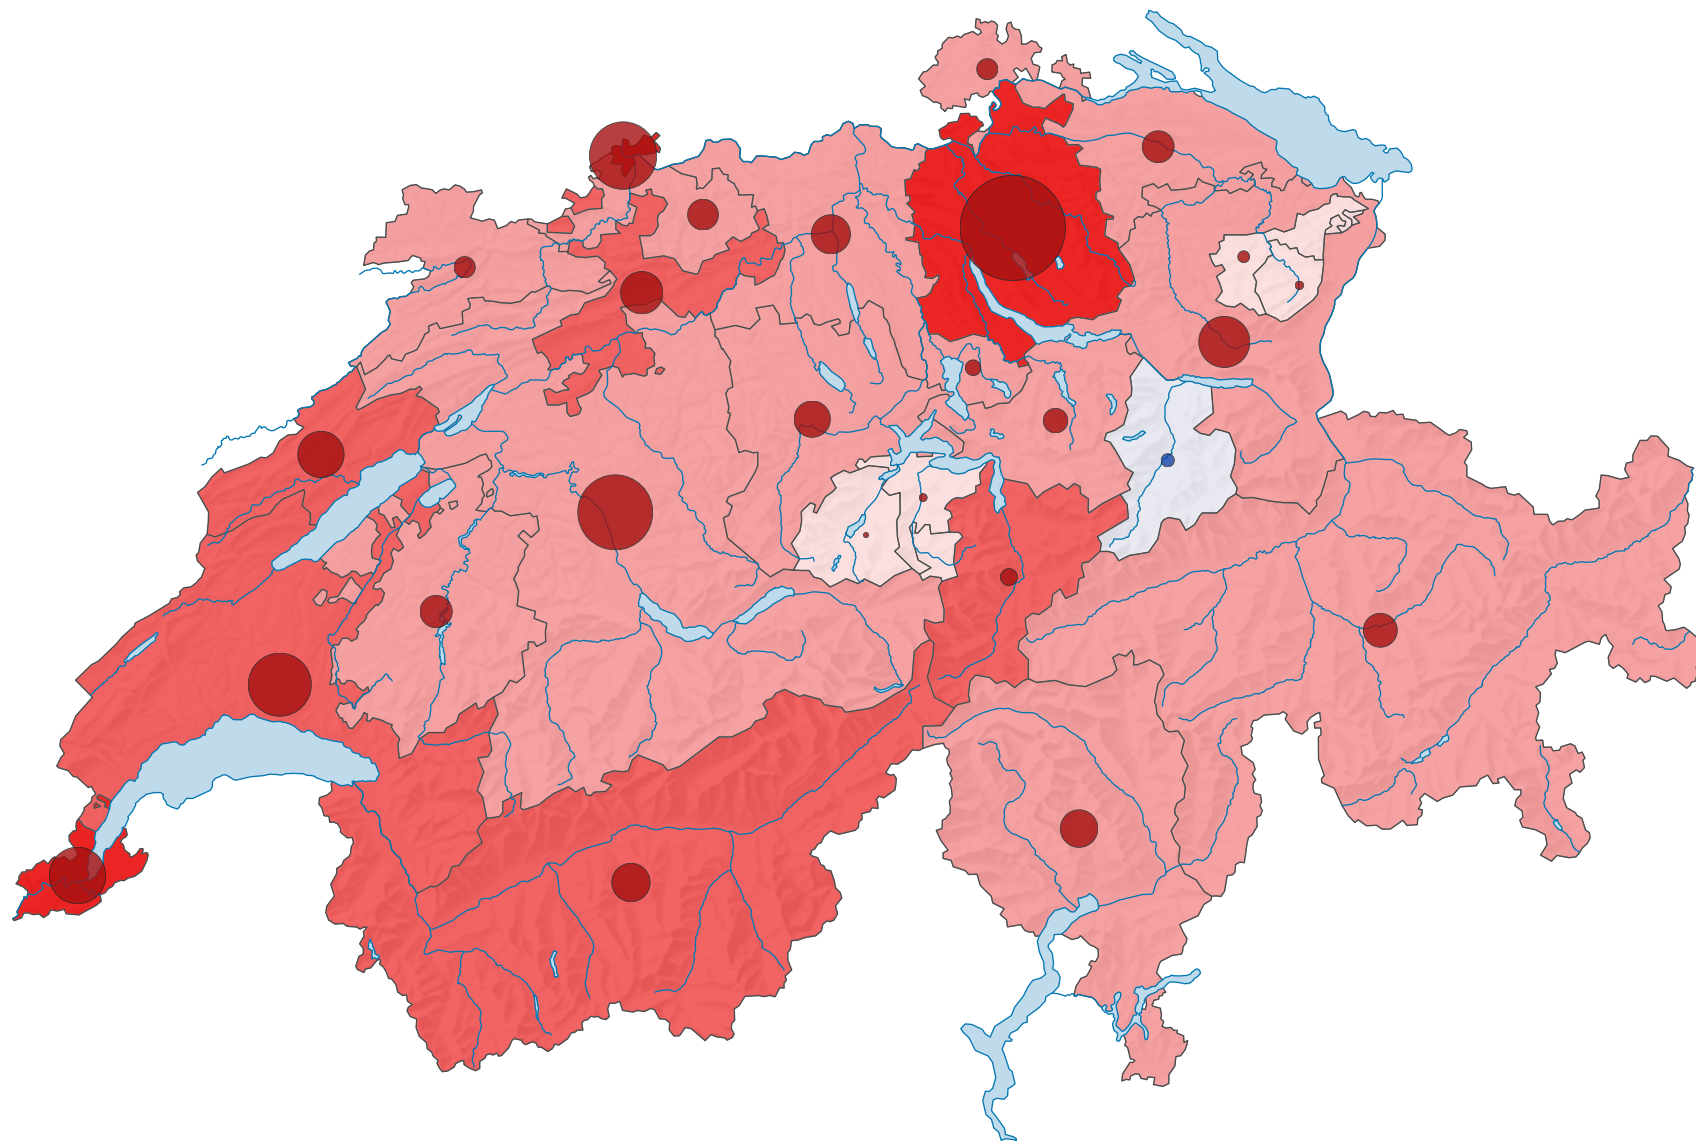

Veränderung der Wohnbevölkerung im Jahresmittel, 1888-1900

Durchschnittliche jährliche Veränderung der Wohnbevölkerung, in %

Schweiz: 1,1

Durchschnittliche jährliche Veränderung der Wohnbevölkerung, in Personen

Dark Red: Zunahme
Dark Blue: Abnahme

Schweiz: 33 141

Raumgliederung:
Kantone