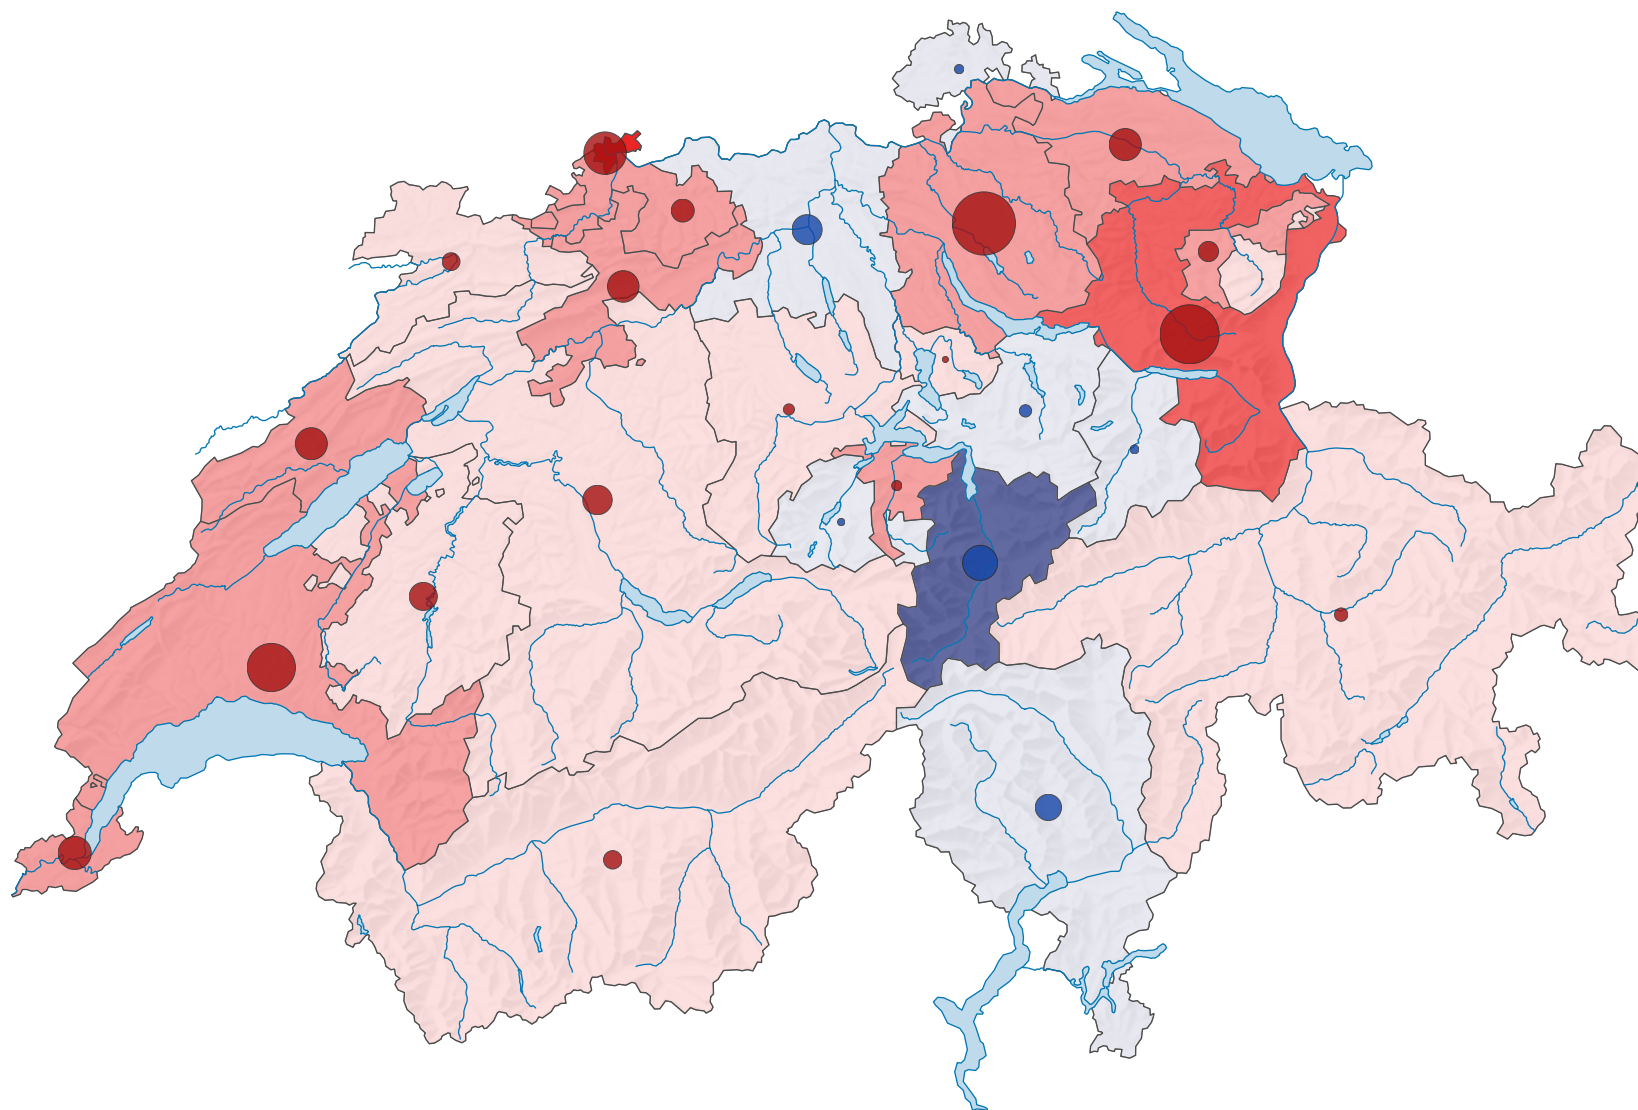

Variation de la population résidente permanente en moyenne annuelle, de 1880 à 1888

Variation moyenne annuelle de la population résidente, en %

Suisse: 0,4

Variation moyenne annuelle de la population résidente, en personne

■ Hausse
■ Baisse

Suisse: 10 746

Niveau géographique:
Cantons