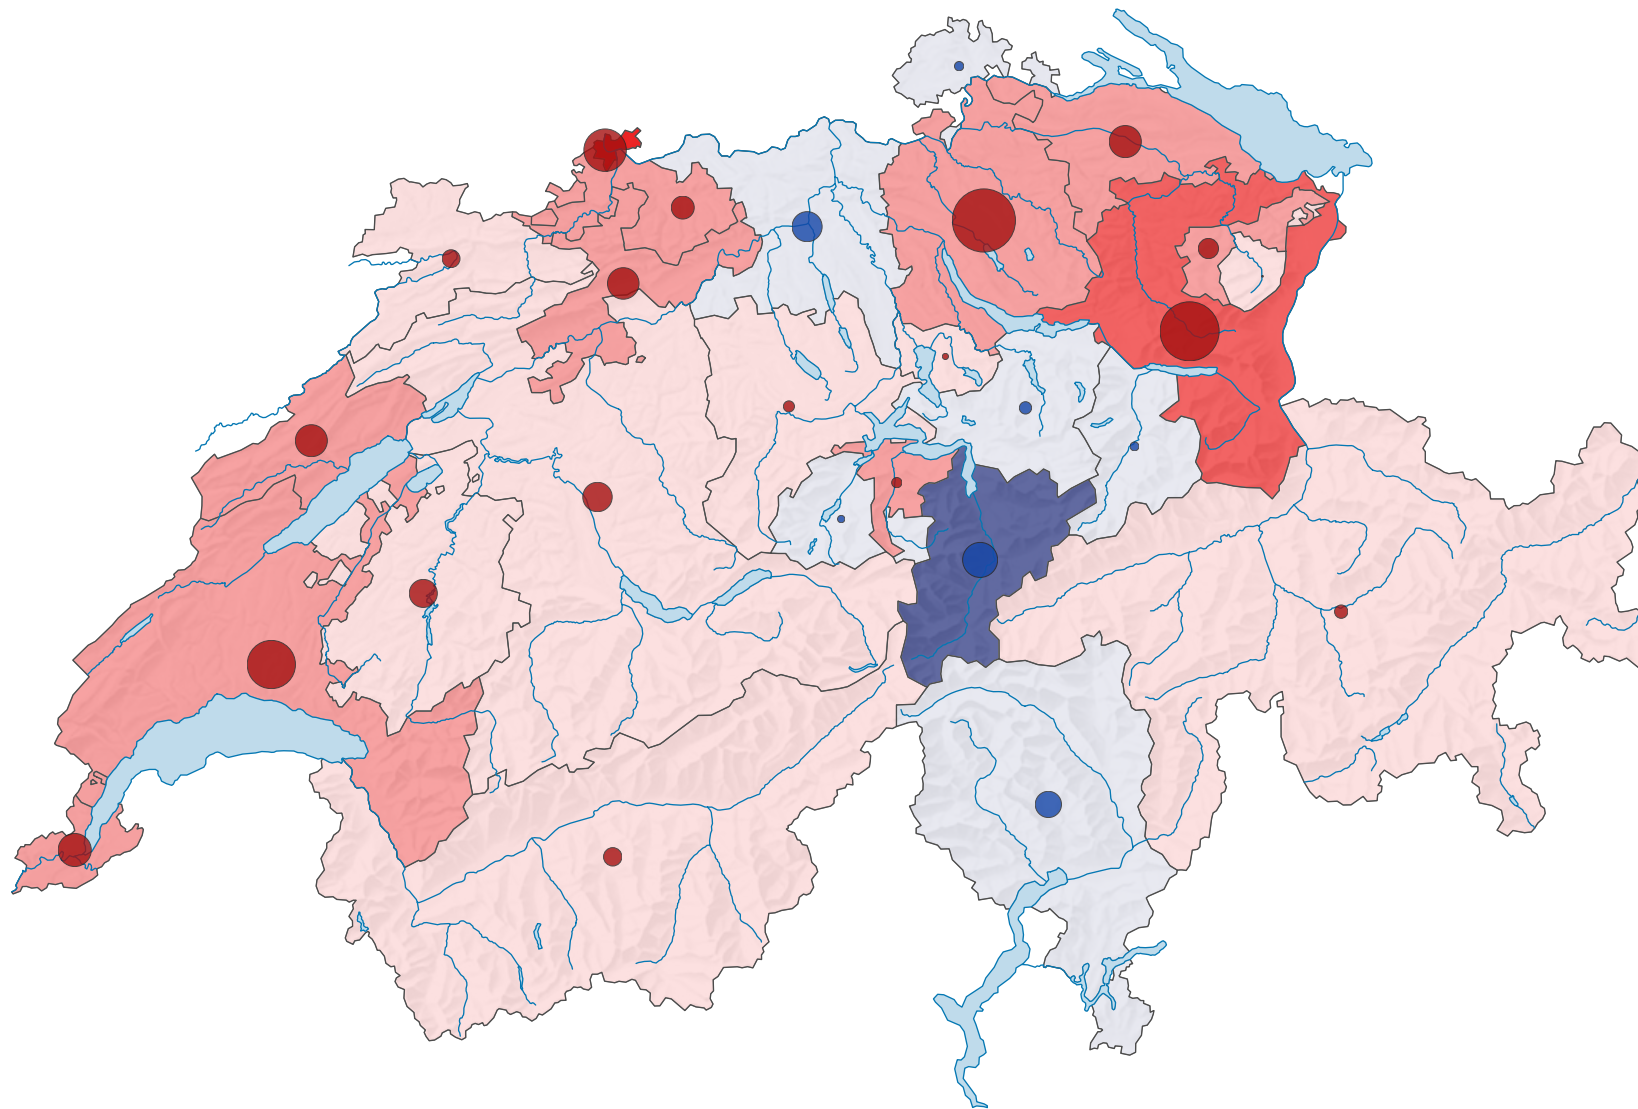

Variation de la population résidente permanente en moyenne annuelle, de 1880 à 1888

Variation moyenne annuelle de la population résidente, en %

Suisse: 0,4

Variation moyenne annuelle de la population résidente, en personne

■ Hausse
■ Baisse

Suisse: 10 746

0 35 70 km

Niveau géographique:
Cantons