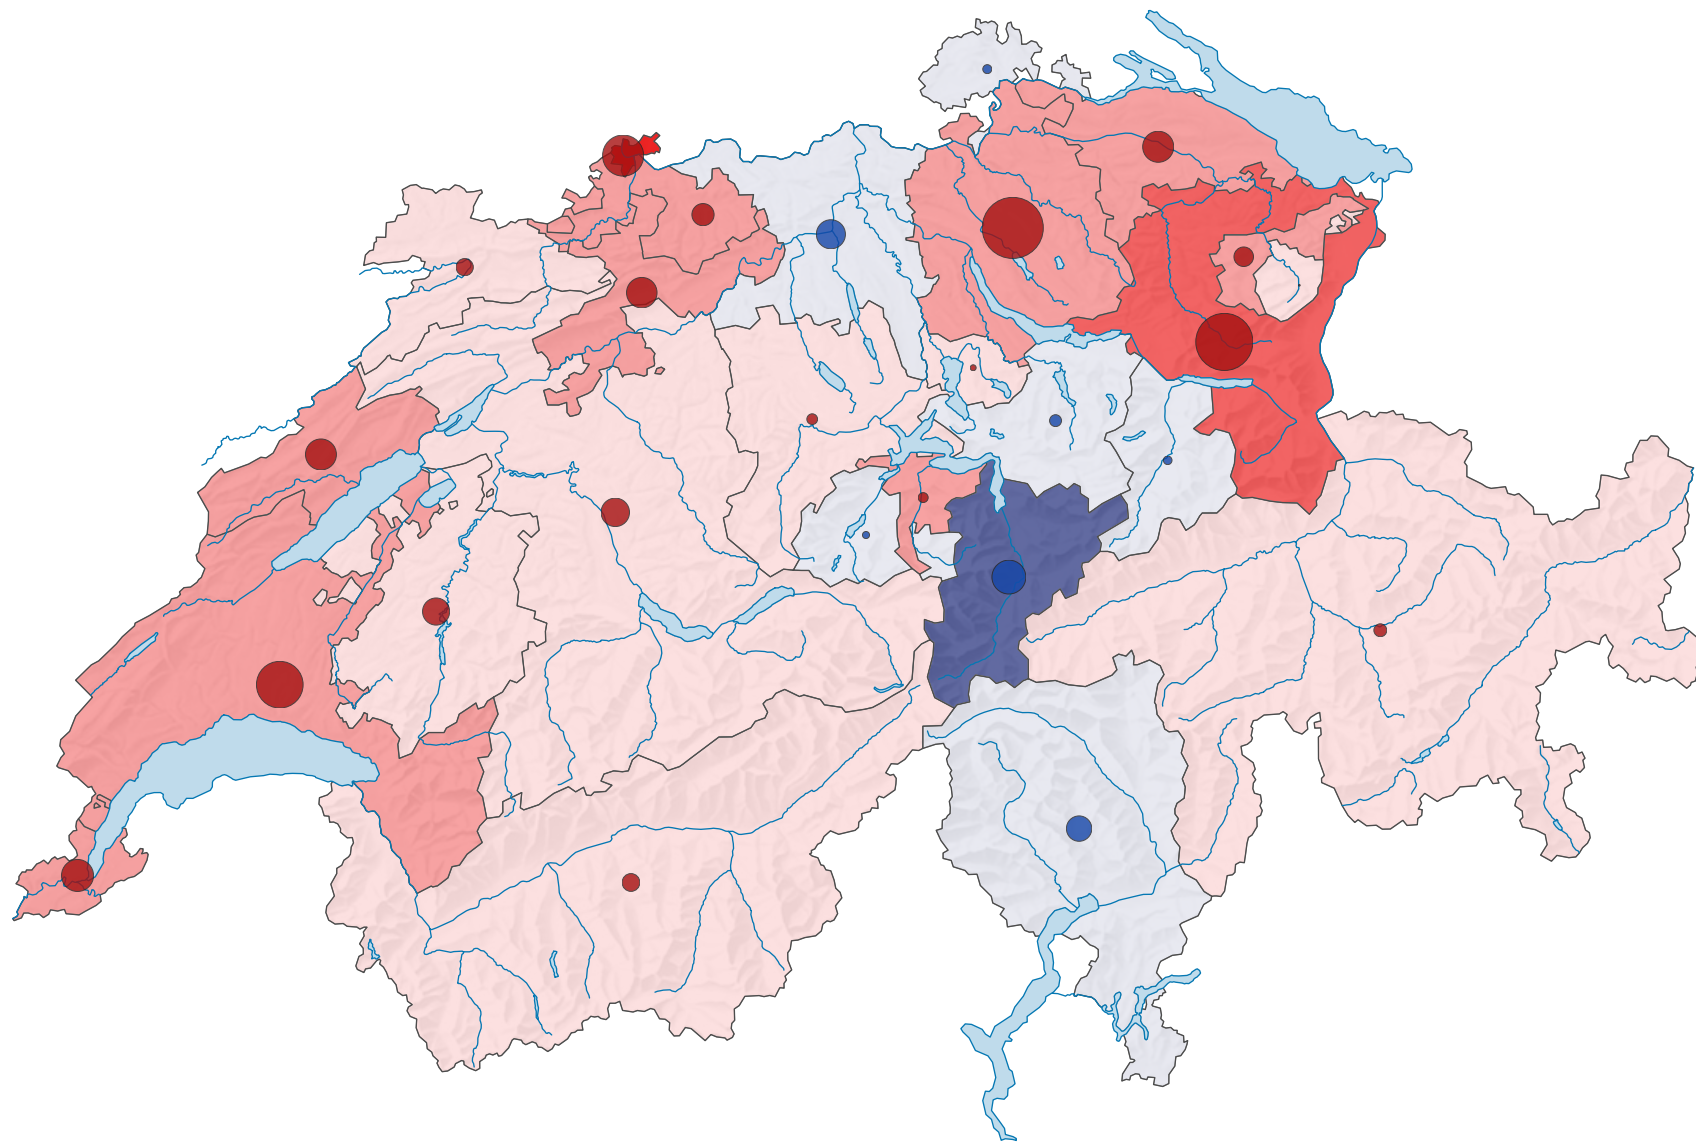

Veränderung der Wohnbevölkerung im Jahresmittel, 1880-1888

Durchschnittliche jährliche Veränderung der Wohnbevölkerung, in %

Schweiz: 0,4

Durchschnittliche jährliche Veränderung der Wohnbevölkerung, in Personen

Dark Red: Zunahme
Dark Blue: Abnahme

Schweiz: 10 746

Raumgliederung:
Kantone