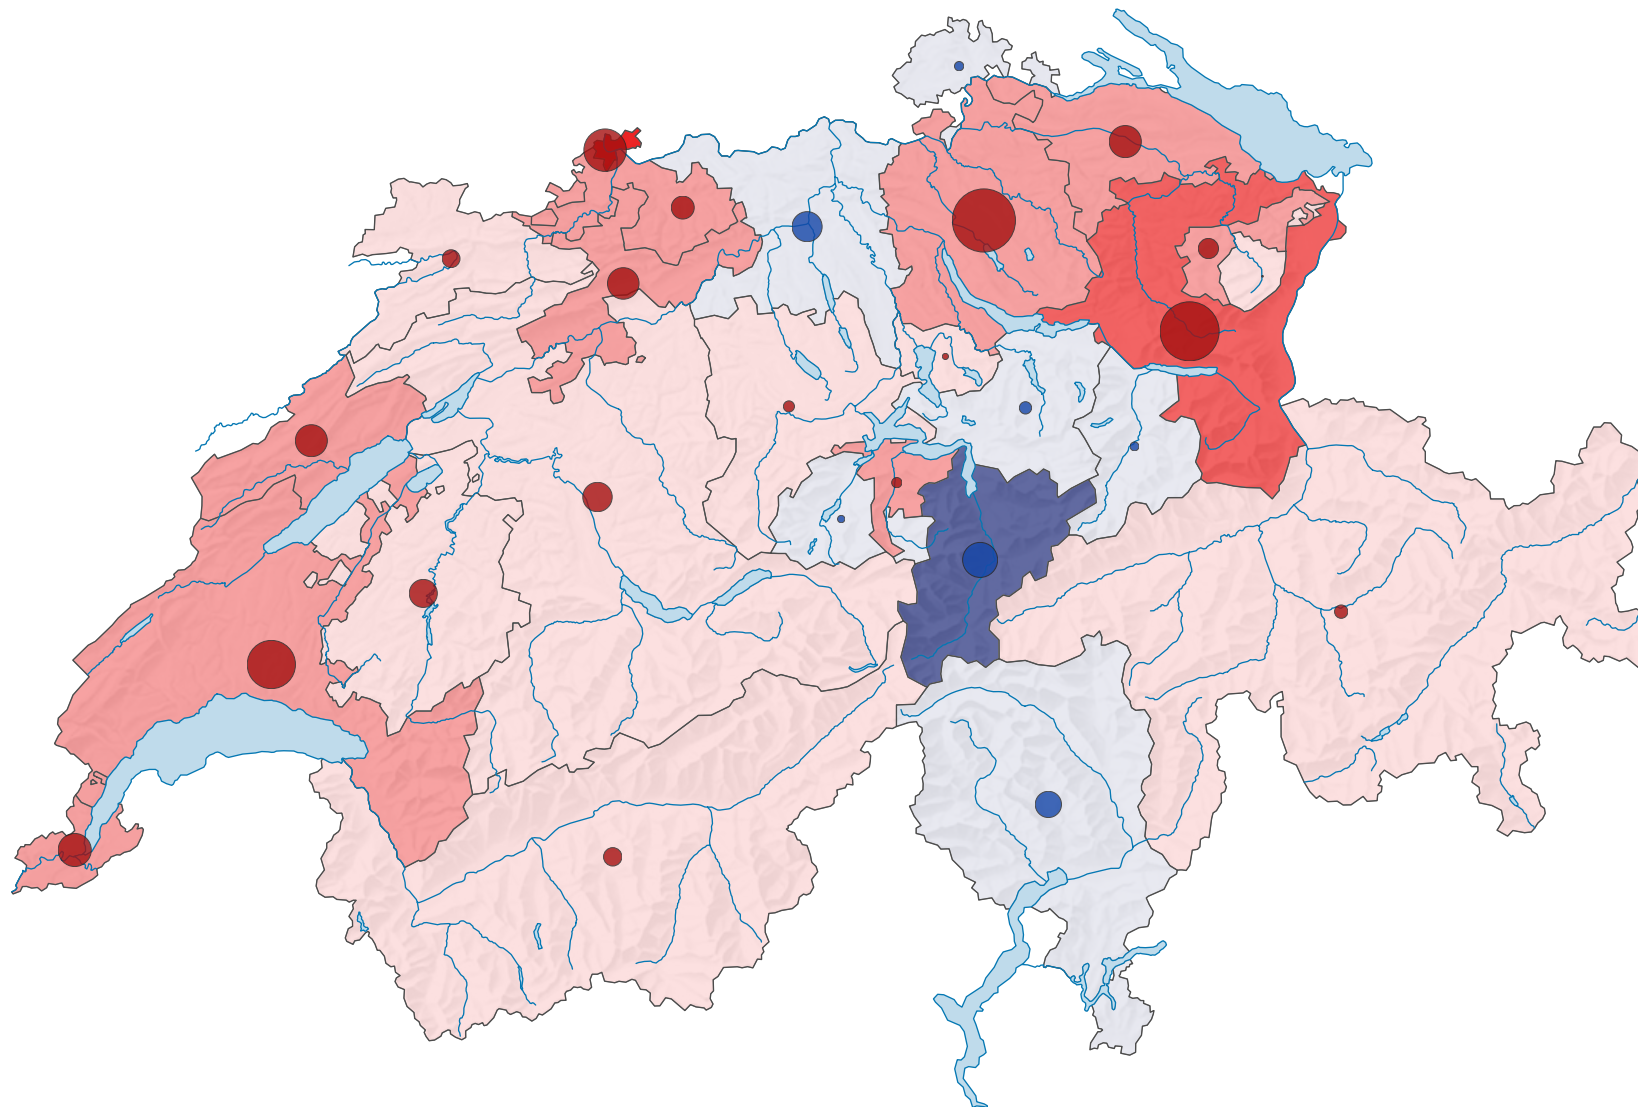

# Veränderung der Wohnbevölkerung im Jahresmittel, 1880-1888

## Durchschnittliche jährliche Veränderung der Wohnbevölkerung, in %

Schweiz: 0,4

## Durchschnittliche jährliche Veränderung der Wohnbevölkerung, in Personen

Dark Red: Zunahme  
Dark Blue: Abnahme

Schweiz: 10 746

0 35 70 km

Raumgliederung:  
Kantone