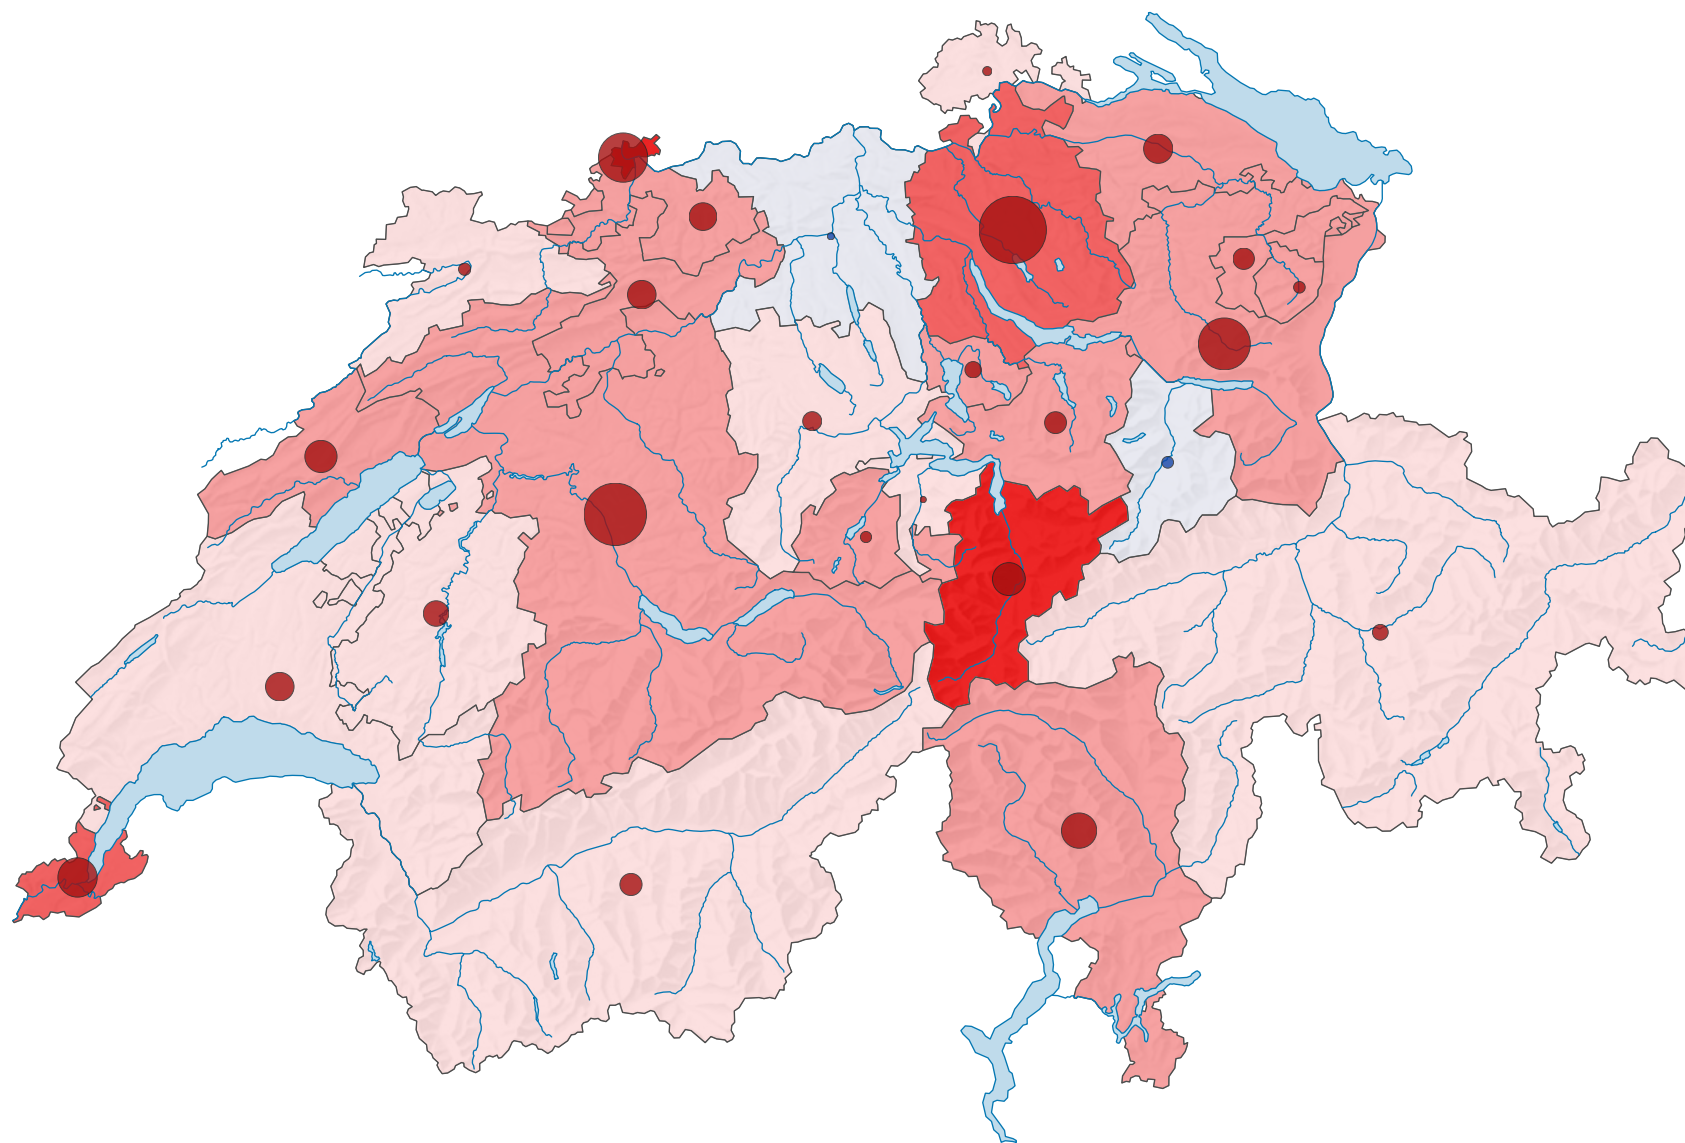

# Variation de la population résidante permanente en moyenne annuelle, de 1870 à 1880

## Variation moyenne annuelle de la population résidante, en %

Suisse: 0,7

## Variation moyenne annuelle de la population résidante, en personne

Dark Red: Hausse  
Dark Blue: Baisse

Suisse: 17 679

Niveau géographique:  
Cantons