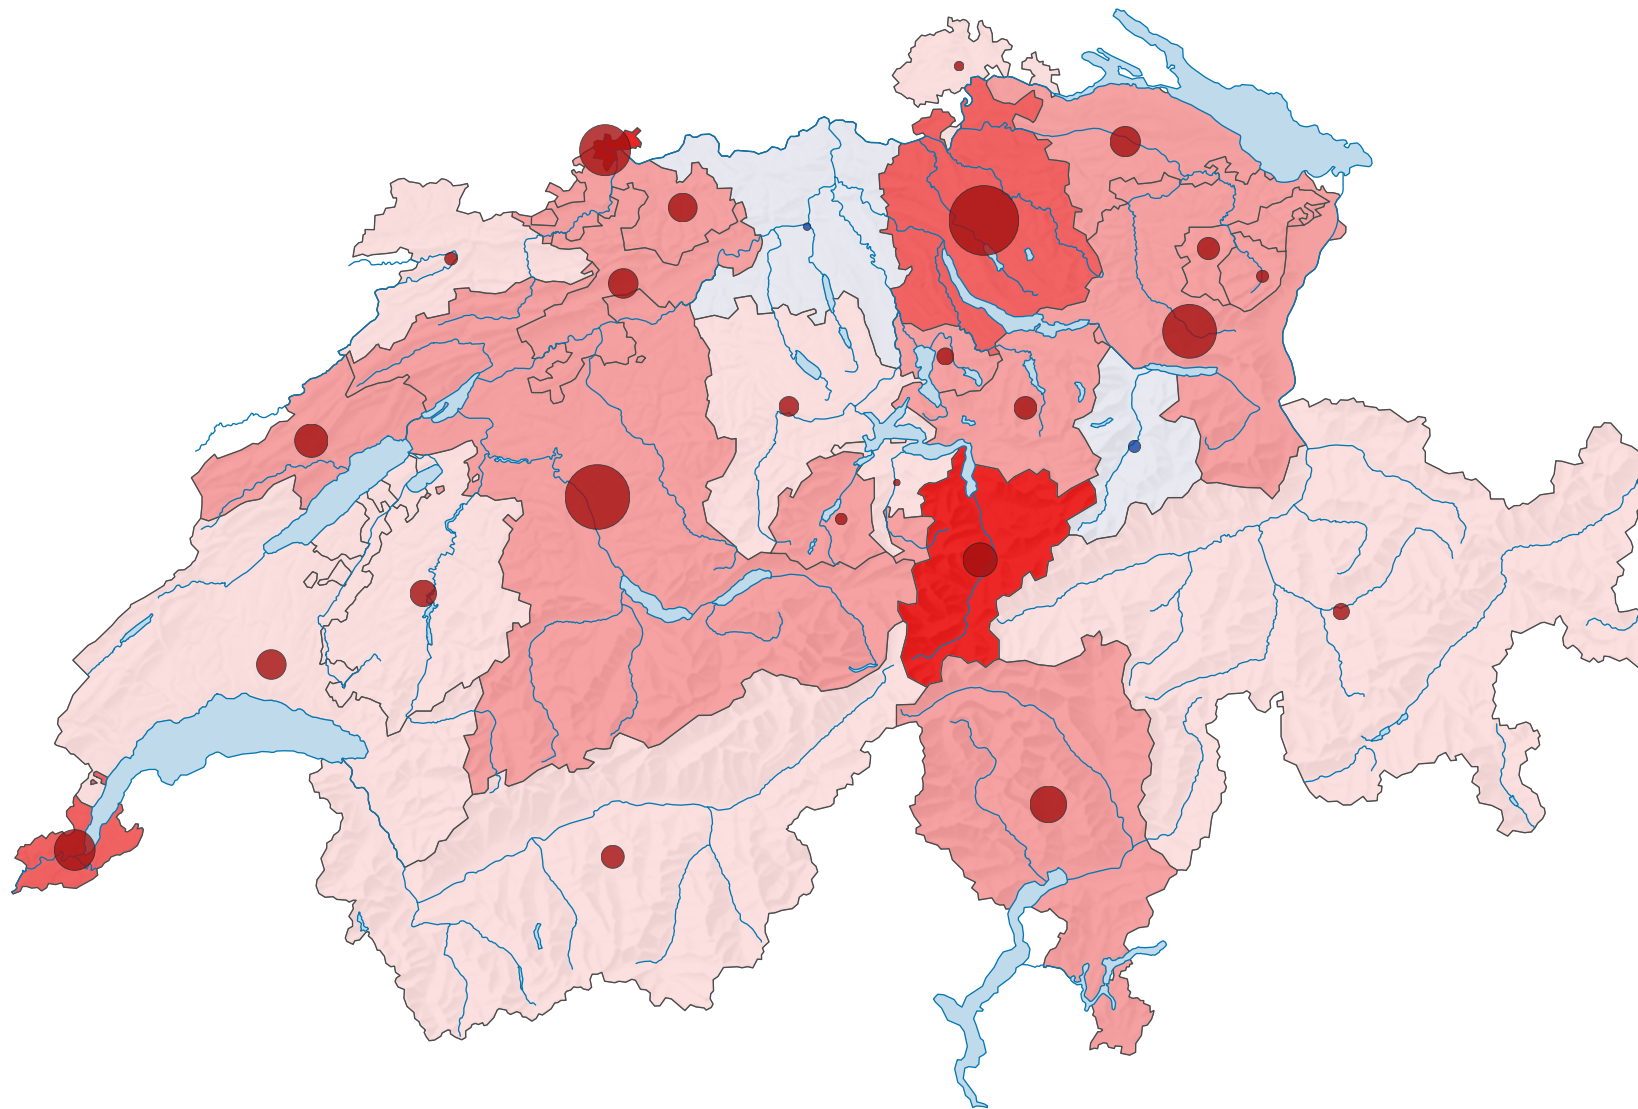

Variation de la population résidante permanente en moyenne annuelle, de 1870 à 1880

Variation moyenne annuelle de la population résidante, en %

Suisse: 0,7

Variation moyenne annuelle de la population résidante, en personne

Hausse
Baisse

Suisse: 17 679

0 35 70 km

Niveau géographique:
Cantons