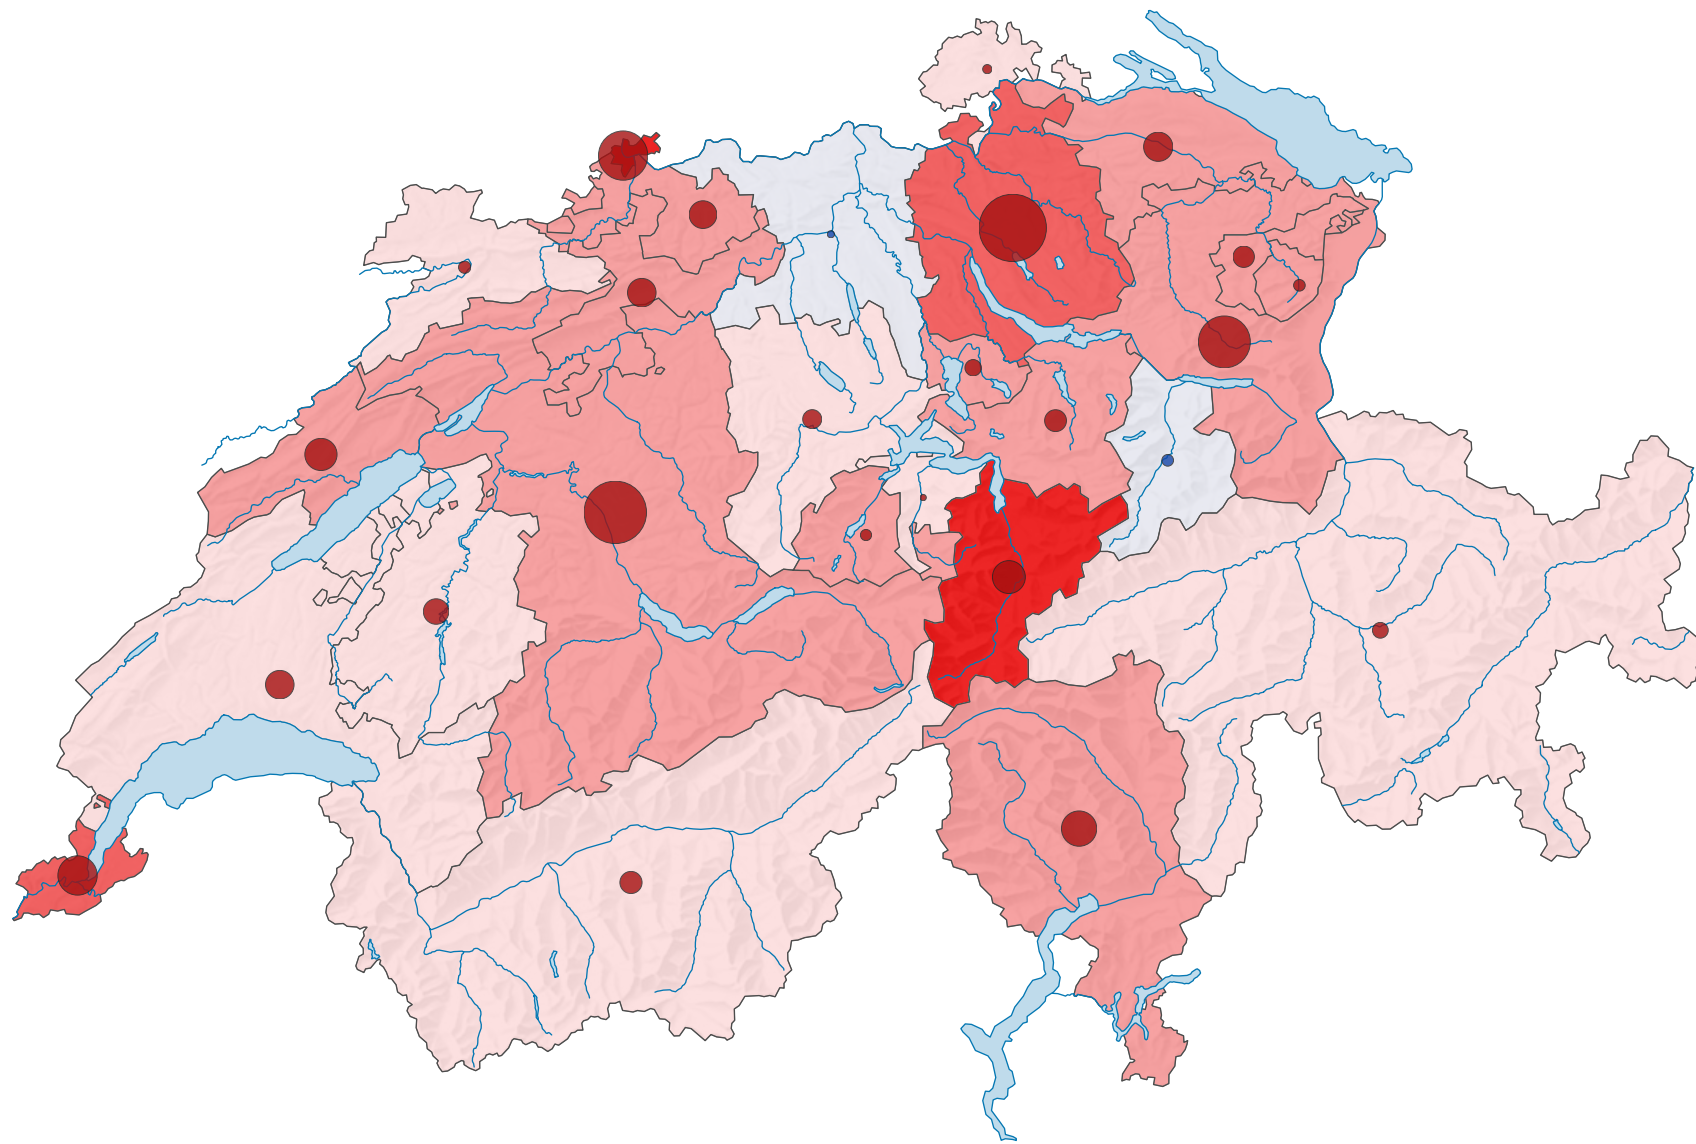

Veränderung der Wohnbevölkerung im Jahresmittel, 1870-1880

Durchschnittliche jährliche Veränderung der Wohnbevölkerung, in %

Schweiz: 0,7

Durchschnittliche jährliche Veränderung der Wohnbevölkerung, in Personen

Dark Red square: Zunahme
Dark Blue square: Abnahme

Schweiz: 17 679

Raumgliederung:
Kantone