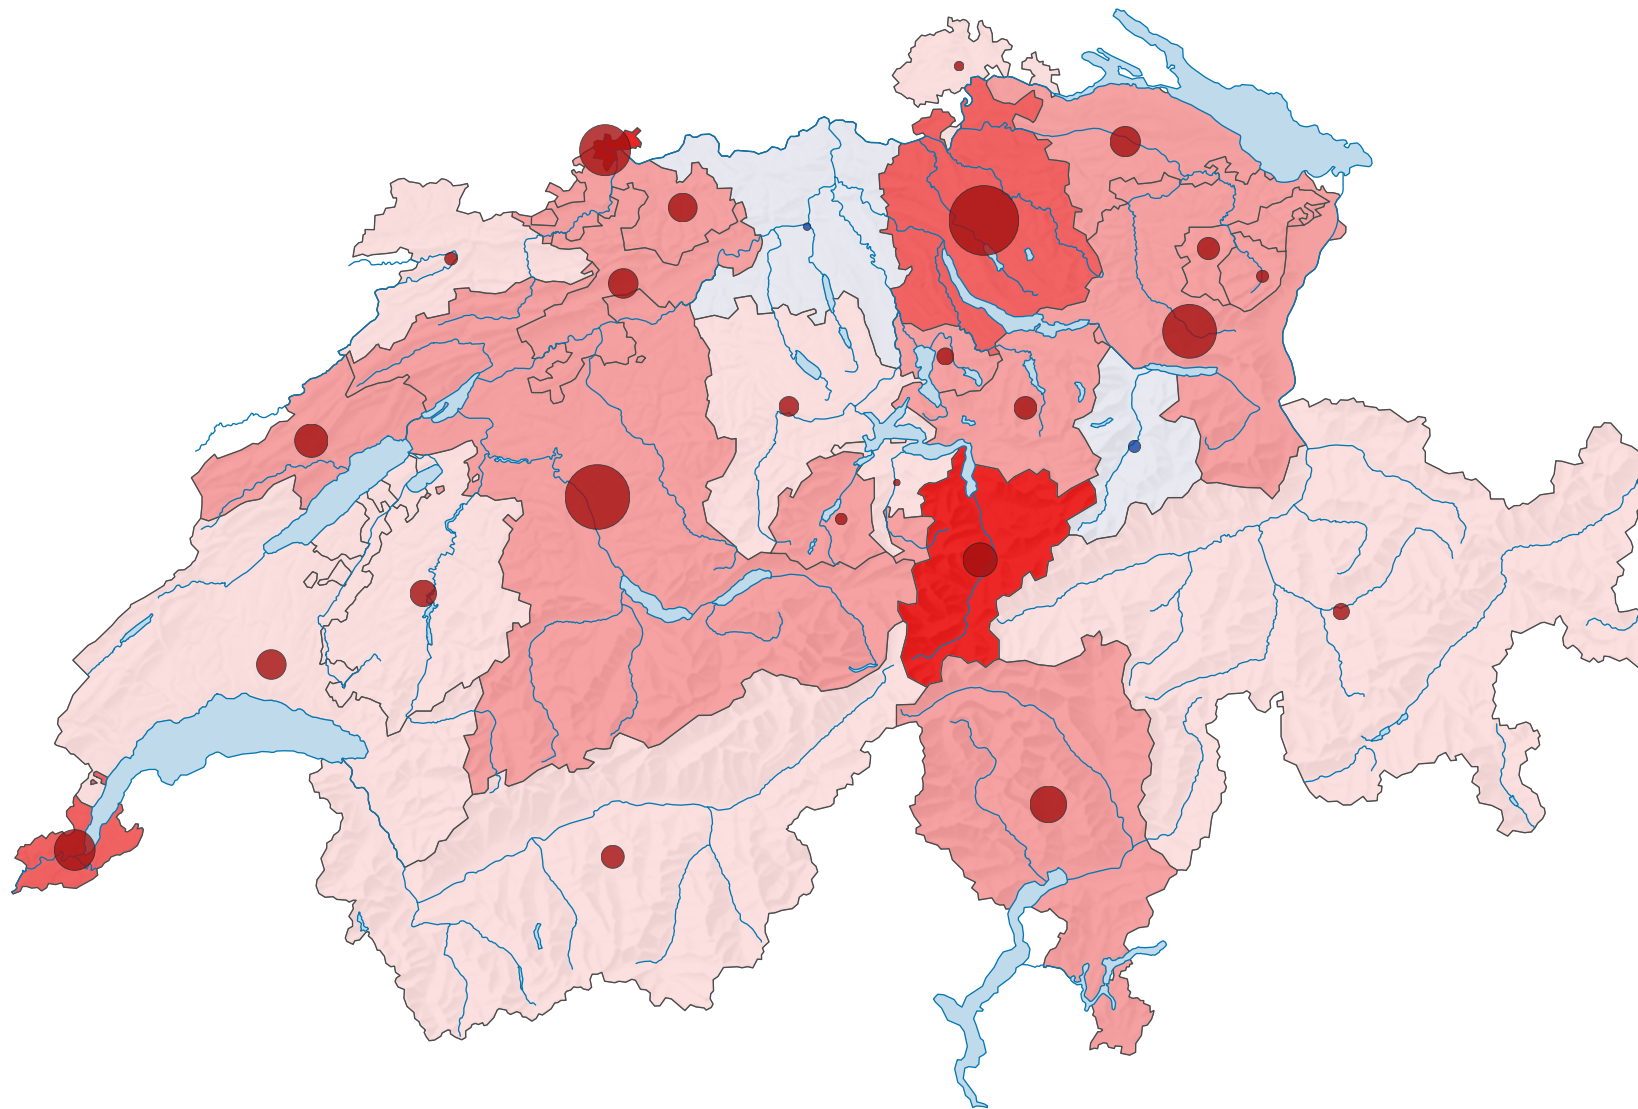

Veränderung der Wohnbevölkerung im Jahresmittel, 1870-1880

Durchschnittliche jährliche Veränderung der Wohnbevölkerung, in %

Schweiz: 0,7

Durchschnittliche jährliche Veränderung der Wohnbevölkerung, in Personen

Dark Red: Zunahme
Dark Blue: Abnahme

Schweiz: 17 679

Raumgliederung:
Kantone