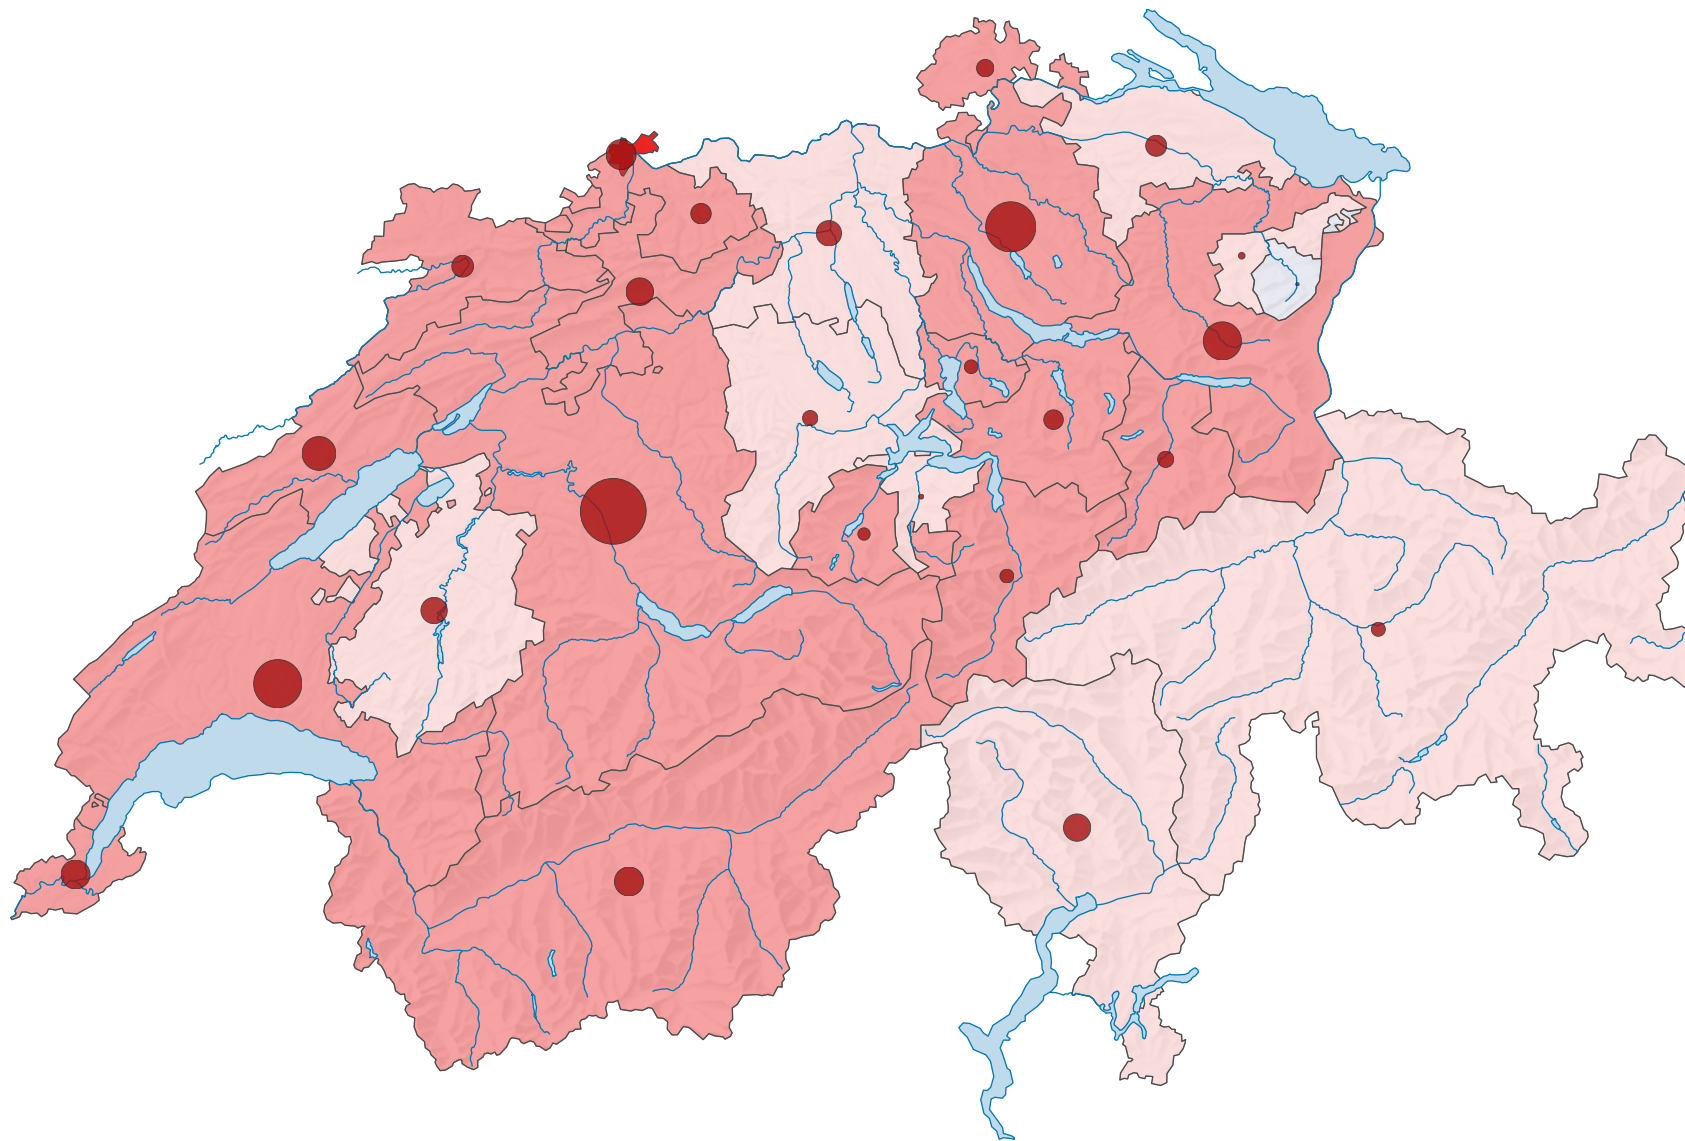

Variation de la population résidante permanente en moyenne annuelle, de 1860 à 1870

Variation moyenne annuelle de la population résidante, en %

Suisse: 0,6

Variation moyenne annuelle de la population résidante, en personne

■ Hausse
■ Baisse

Suisse: 14 451

0 25 50 km

Niveau géographique:
Cantons