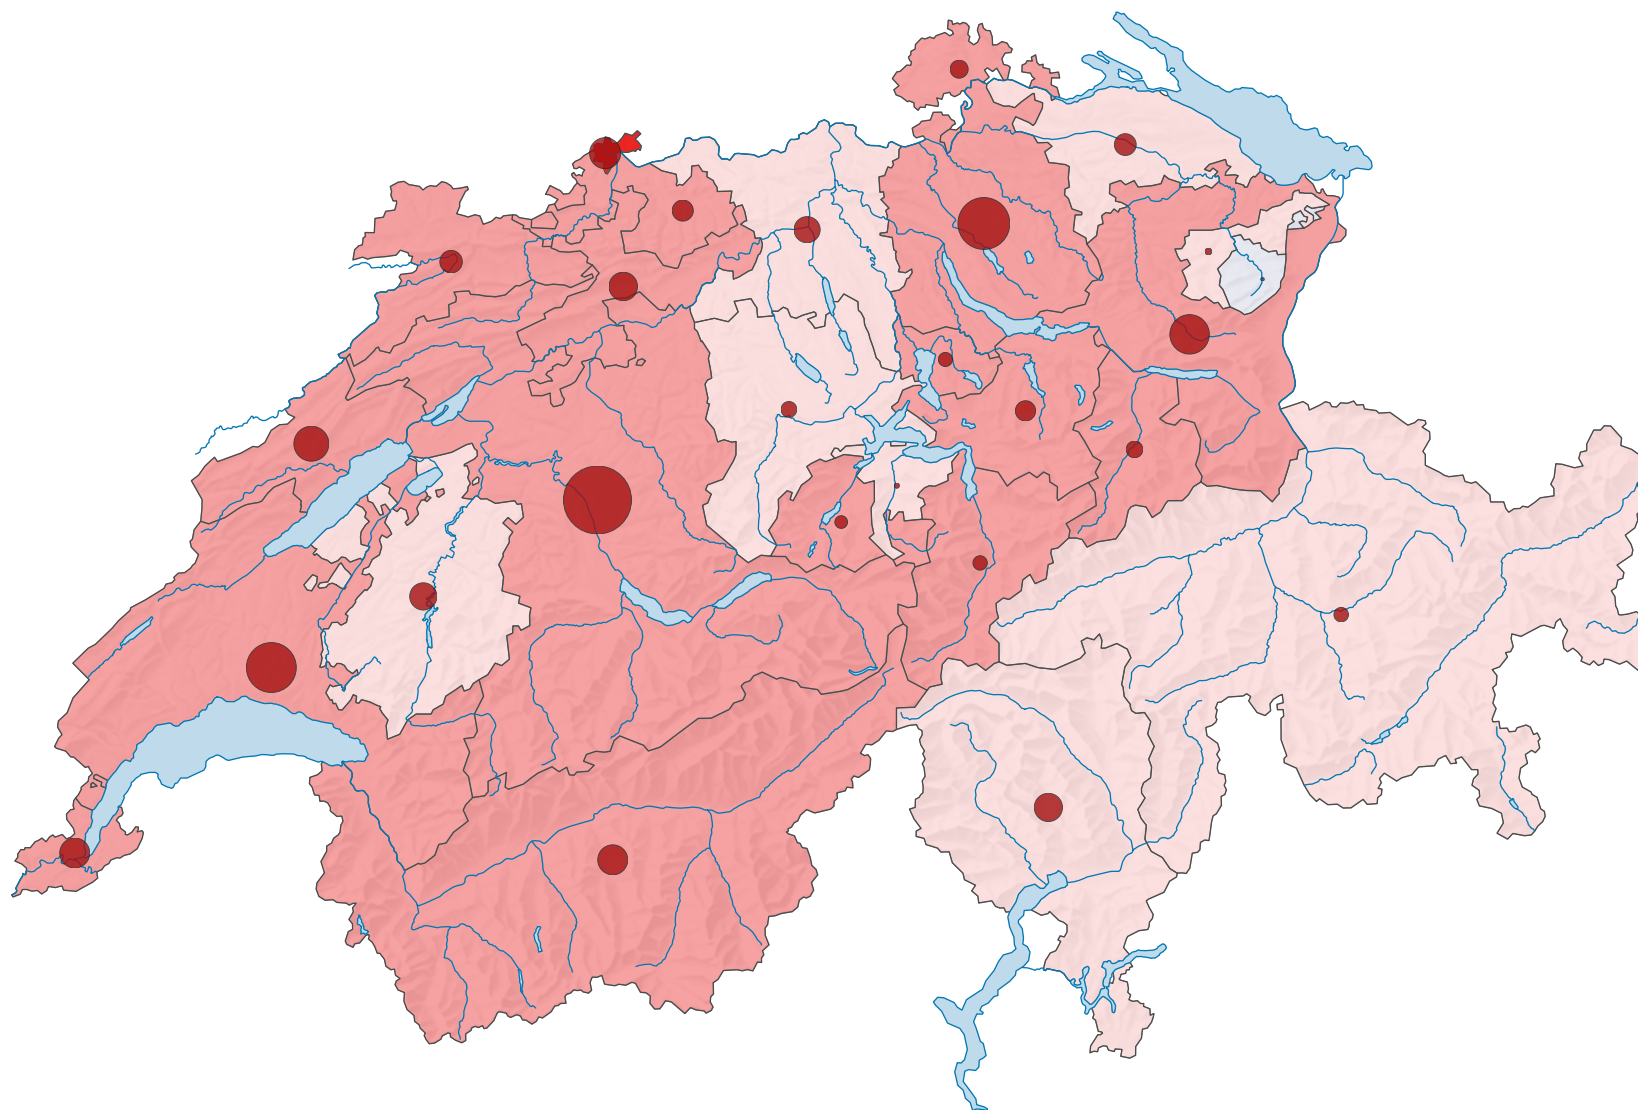

# Variation de la population résidante permanente en moyenne annuelle, de 1860 à 1870

## Variation moyenne annuelle de la population résidante, en %

Suisse: 0,6

## Variation moyenne annuelle de la population résidante, en personne

Suisse: 14 451

Niveau géographique:  
Cantons