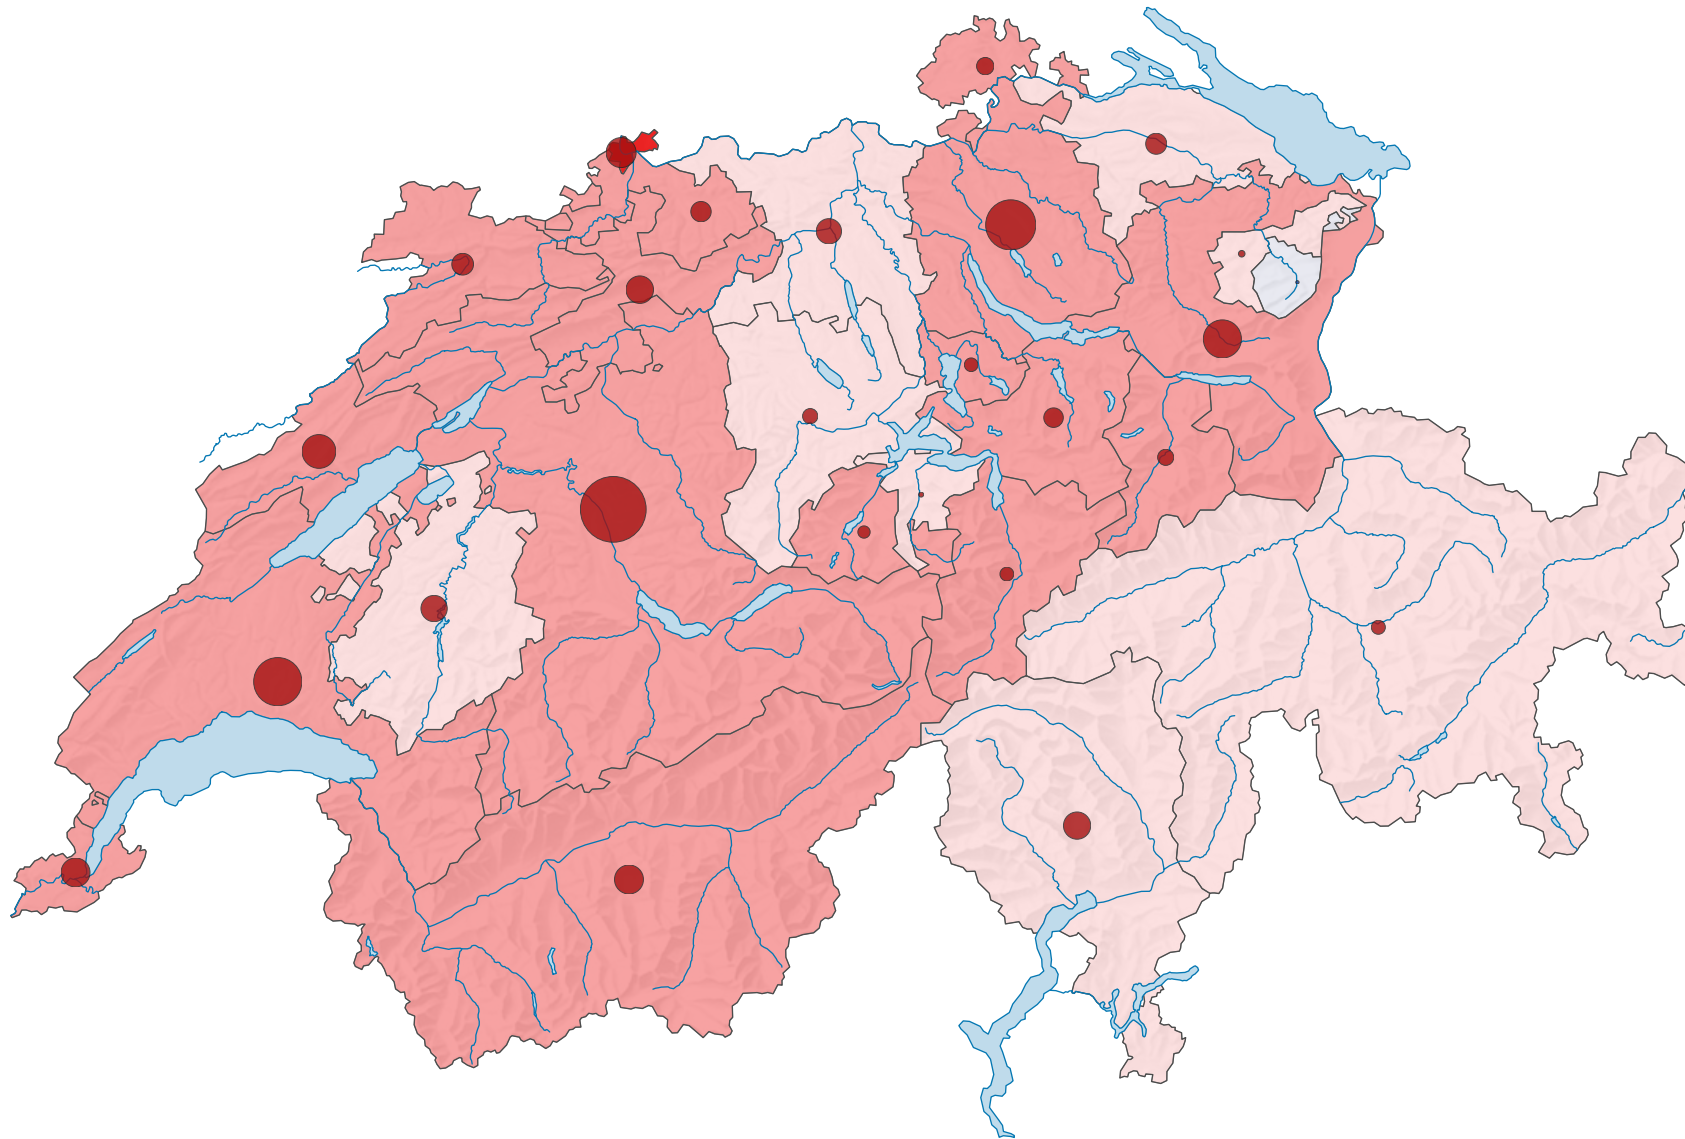

Veränderung der Wohnbevölkerung im Jahresmittel, 1860-1870

Durchschnittliche jährliche Veränderung der Wohnbevölkerung, in %

Schweiz: 0,6

Durchschnittliche jährliche Veränderung der Wohnbevölkerung, in Personen

Dark Red: Zunahme
Dark Blue: Abnahme

Schweiz: 14 451

0 25 50 km

Raumgliederung:
Kantone