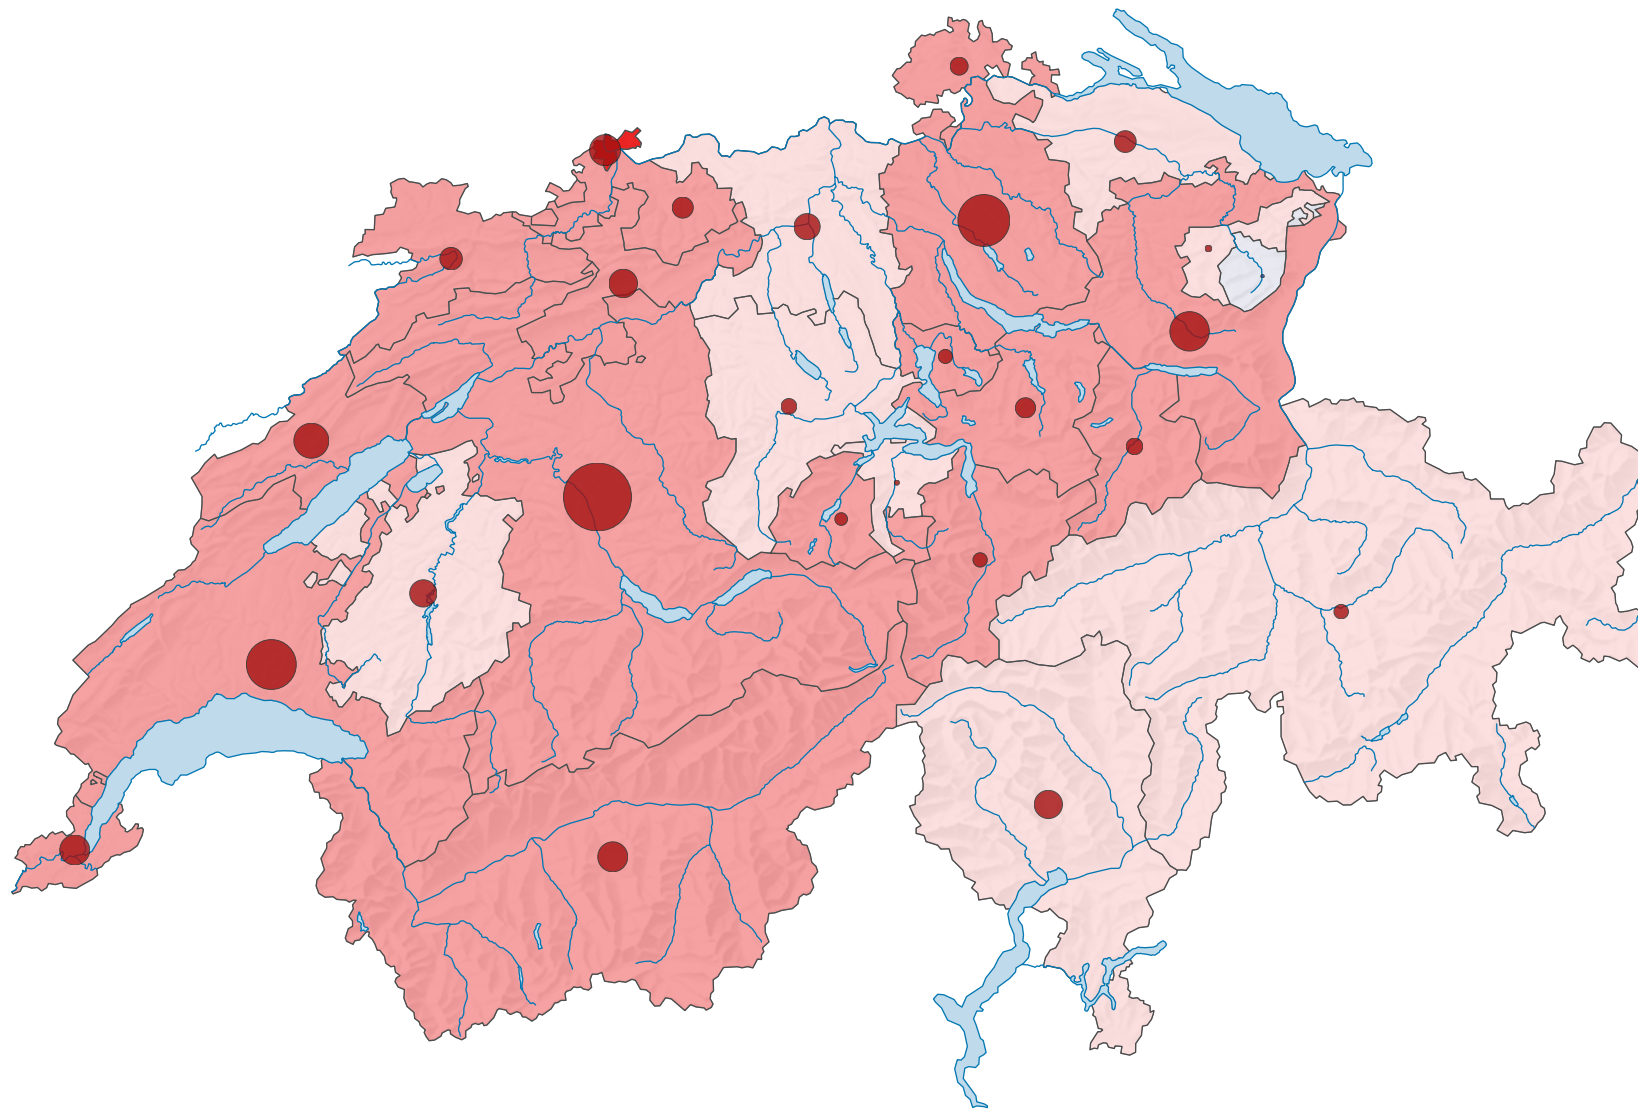

Veränderung der Wohnbevölkerung im Jahresmittel, 1860-1870

Durchschnittliche jährliche Veränderung der Wohnbevölkerung, in %

Schweiz: 0,6

Durchschnittliche jährliche Veränderung der Wohnbevölkerung, in Personen

■ Zunahme
■ Abnahme

Schweiz: 14 451

0 35 70 km

Raumgliederung:
Kantone