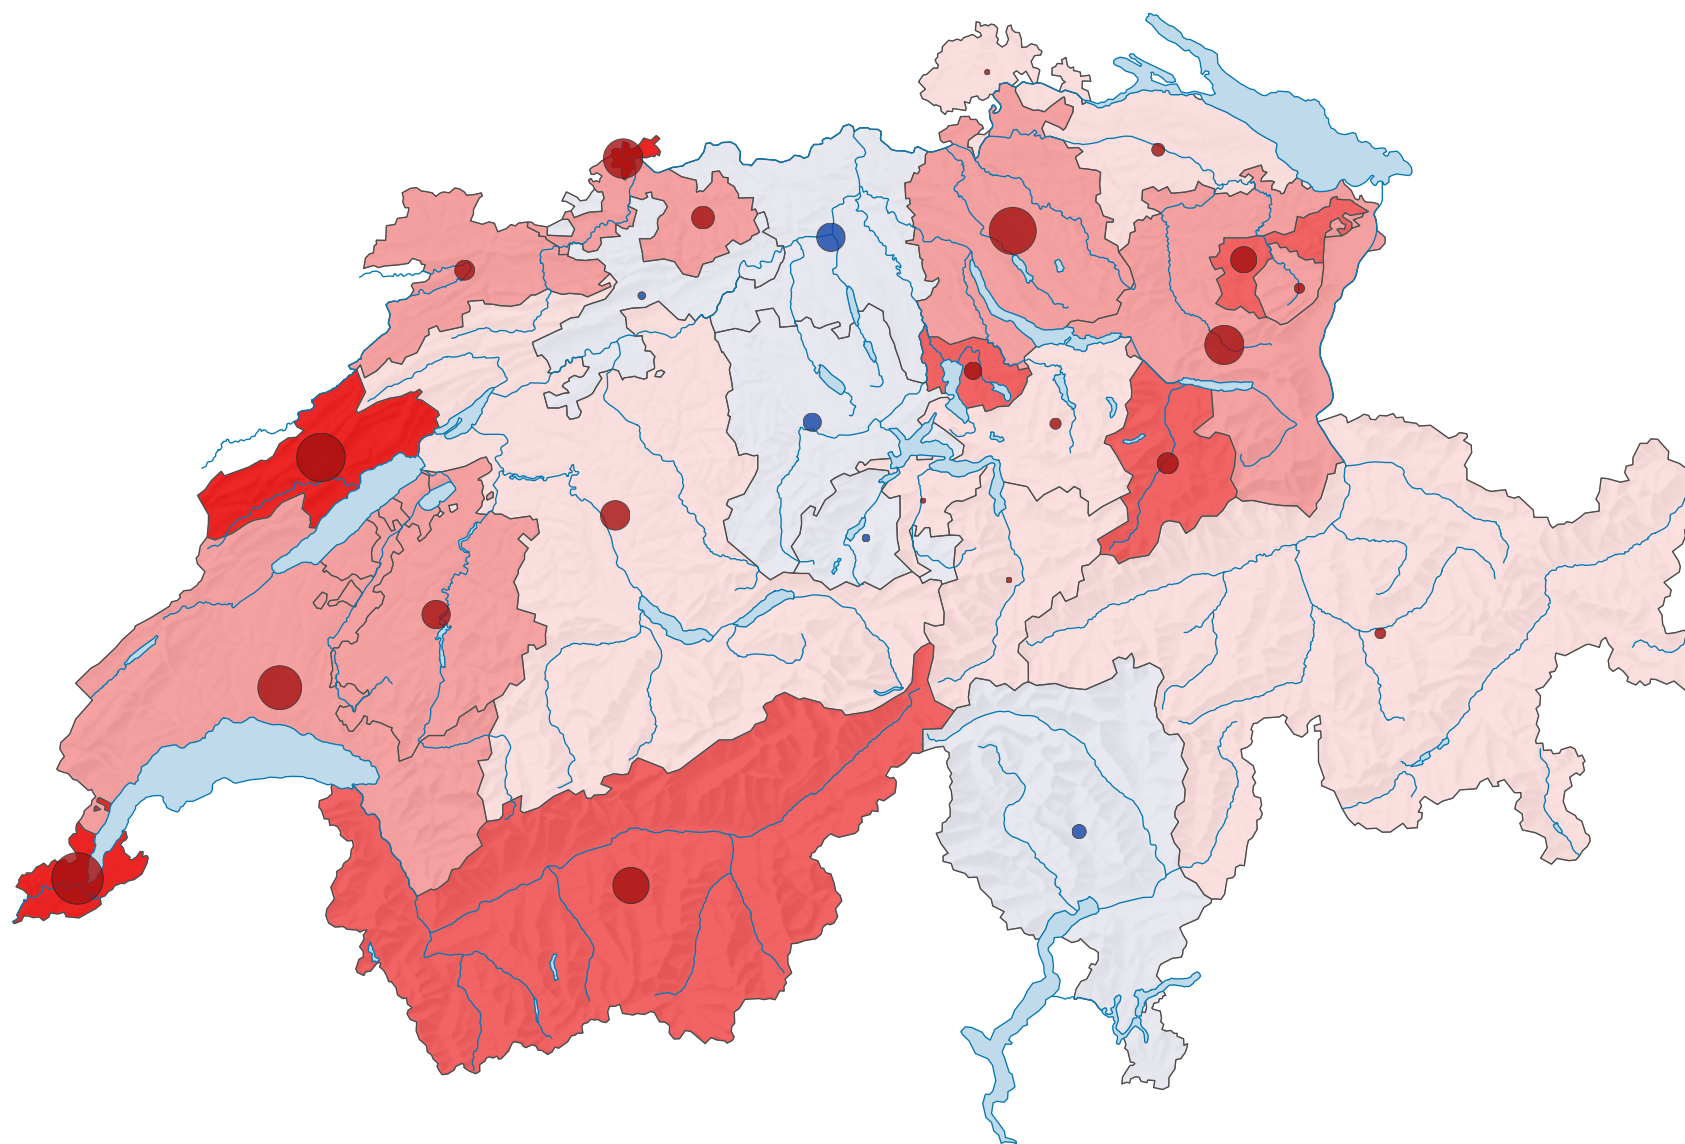

Variation de la population résidente permanente en moyenne annuelle, de 1850 à 1860

Variation moyenne annuelle de la population résidente, en %

Suisse: 0,5

Variation moyenne annuelle de la population résidente, en personne

■ Hausse
■ Baisse

Suisse: 11 775

Niveau géographique:
Cantons