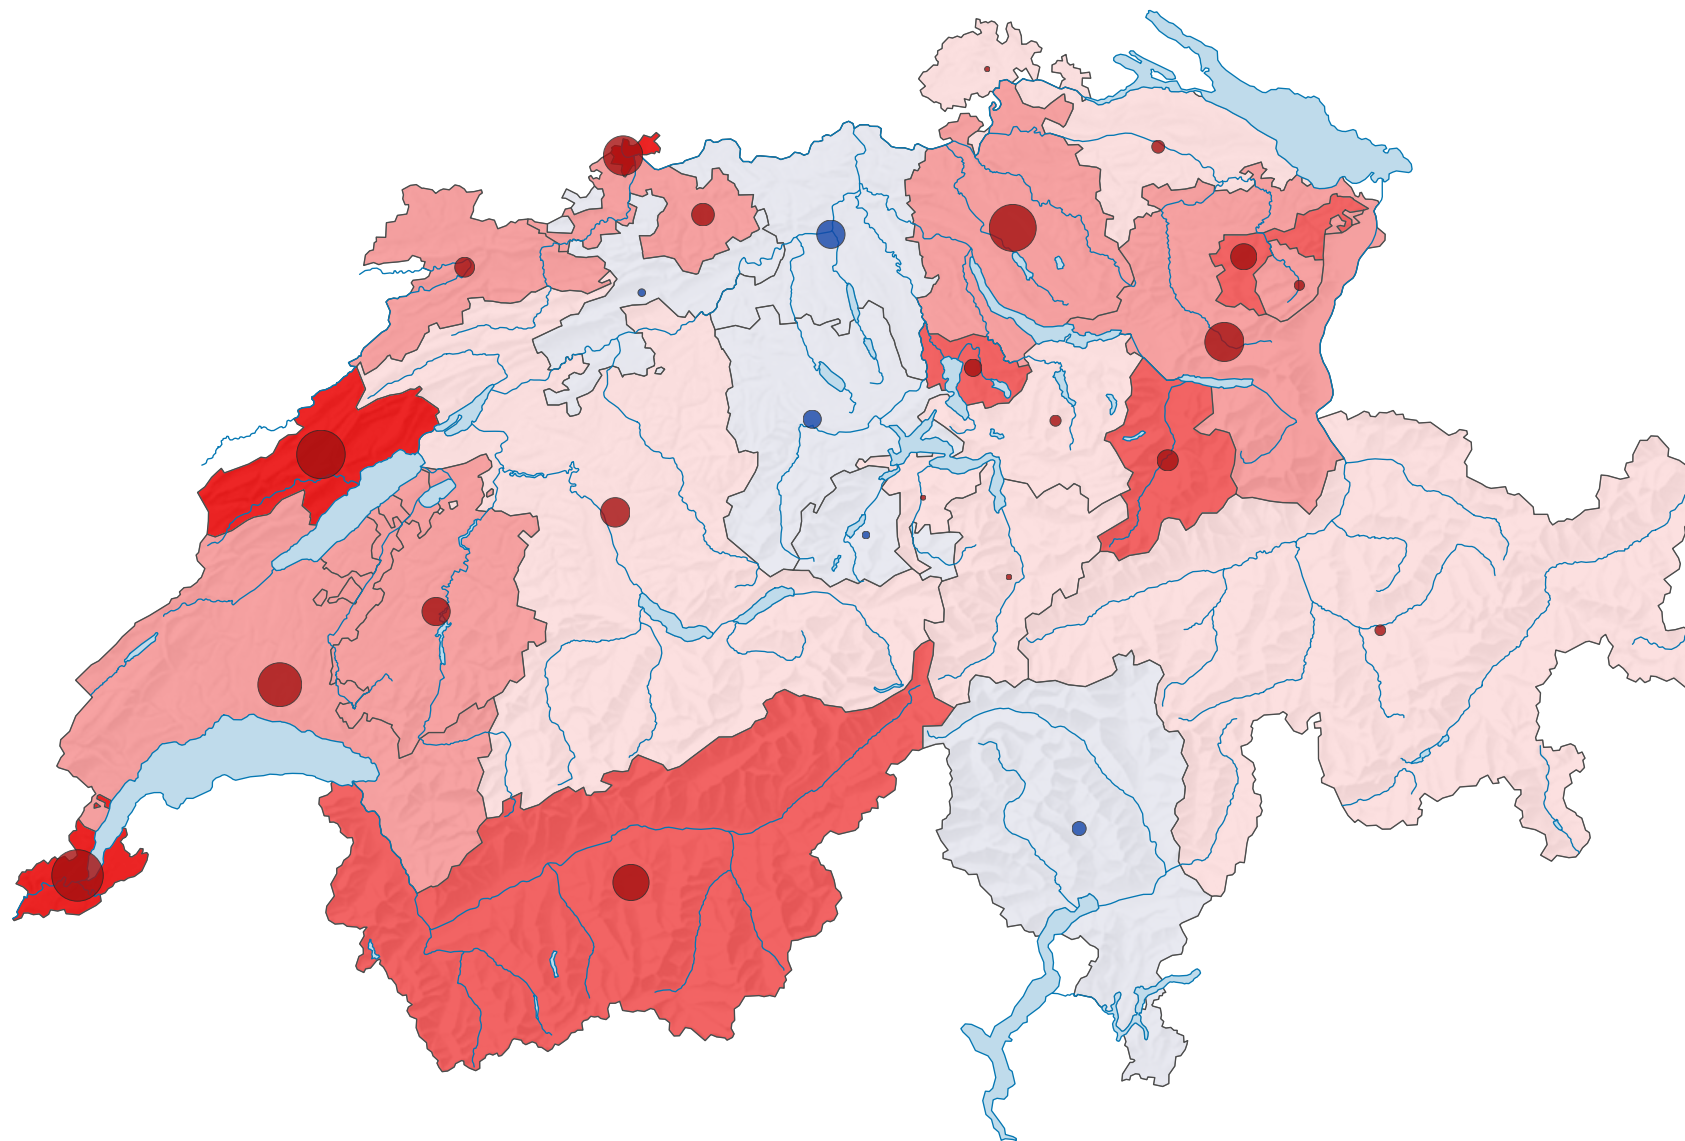

Veränderung der Wohnbevölkerung im Jahresmittel, 1850-1860

Durchschnittliche jährliche Veränderung der Wohnbevölkerung, in %

Schweiz: 0,5

Durchschnittliche jährliche Veränderung der Wohnbevölkerung, in Personen

Dark Red bubble: Zunahme
Dark Blue bubble: Abnahme

Schweiz: 11 775

Raumgliederung:
Kantone