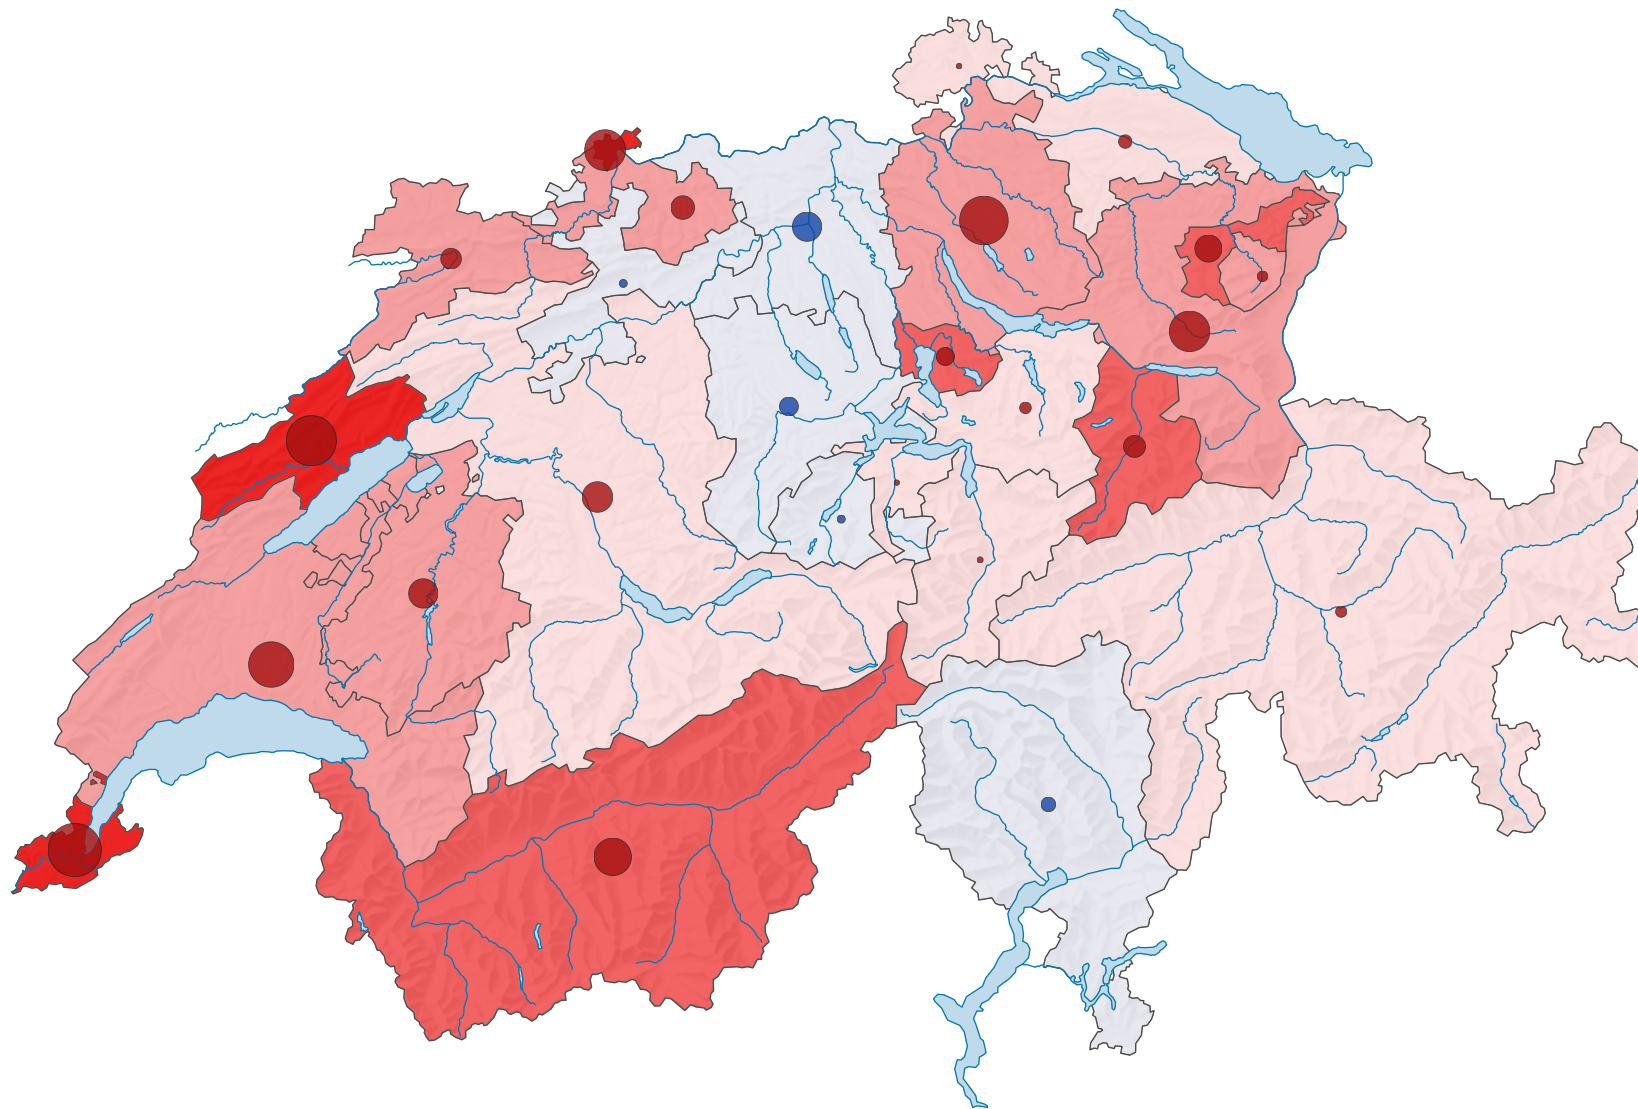

# Veränderung der Wohnbevölkerung im Jahresmittel, 1850-1860

## Durchschnittliche jährliche Veränderung der Wohnbevölkerung, in %

Schweiz: 0,5

## Durchschnittliche jährliche Veränderung der Wohnbevölkerung, in Personen

■ Zunahme  
■ Abnahme

Schweiz: 11 775

0 35 70 km

Raumgliederung:  
Kantone