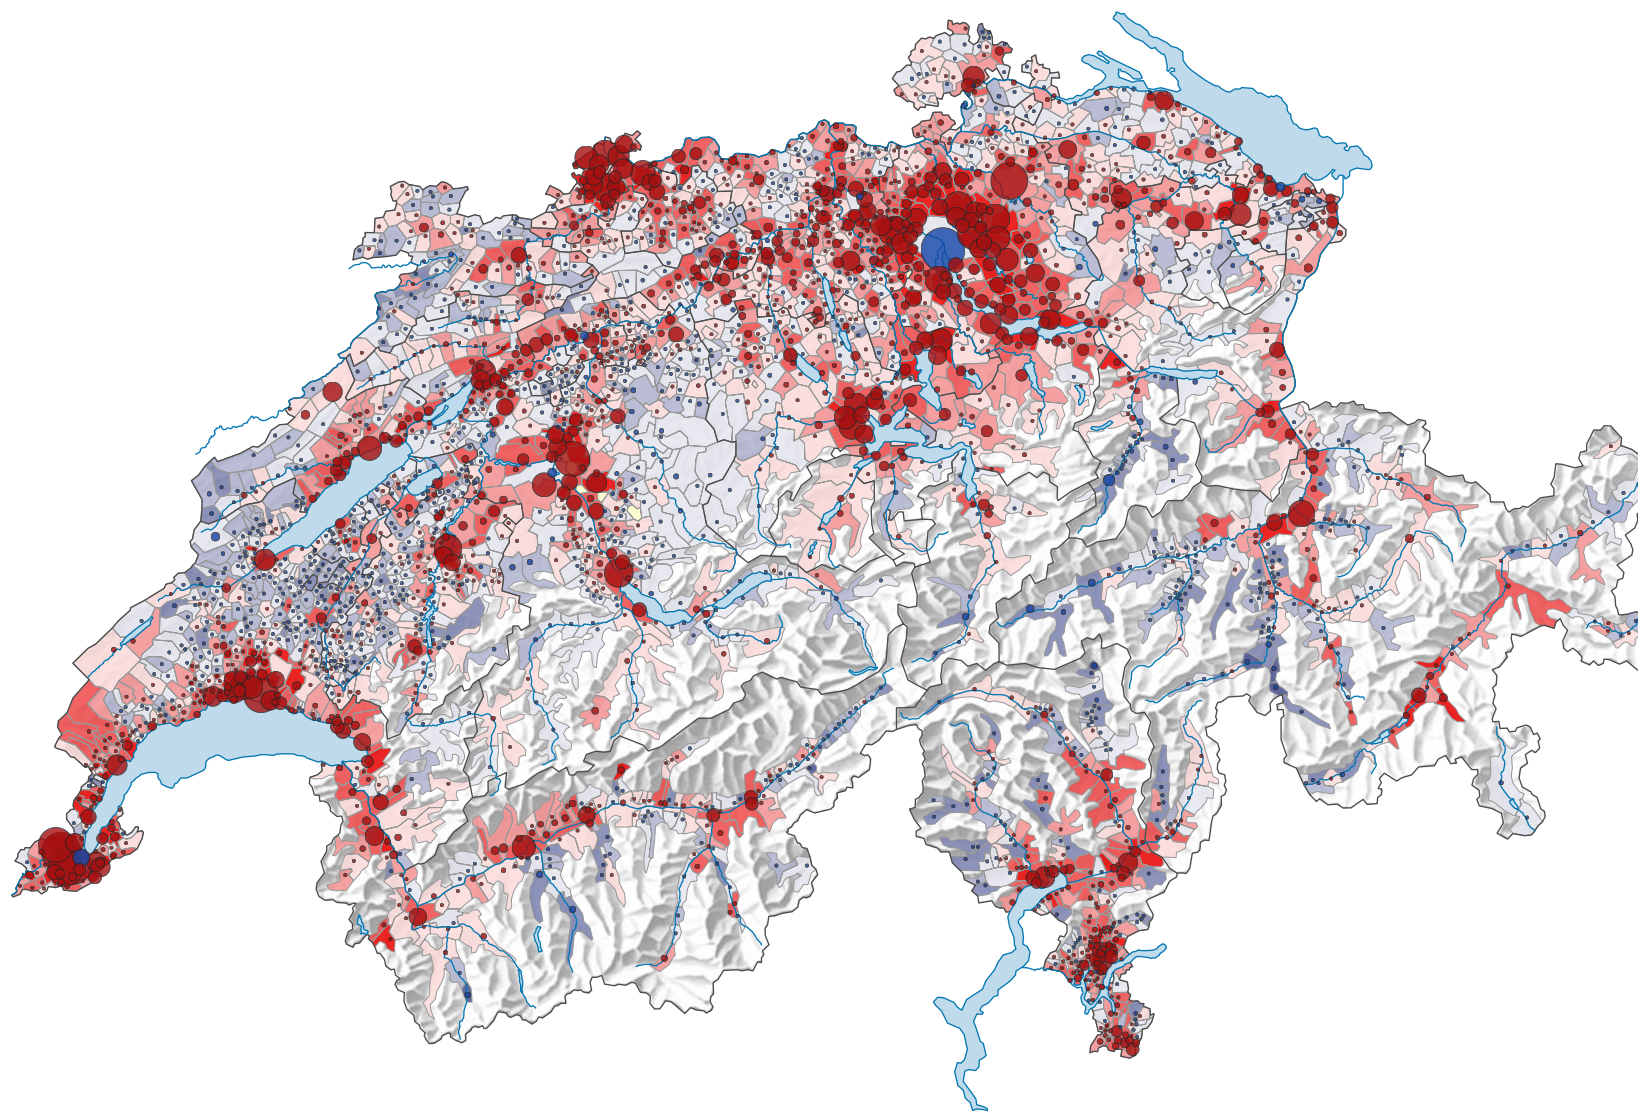

Variation de la population résidante permanente en moyenne annuelle, de 1960 à 1970

Variation moyenne annuelle de la population résidante, en %

Suisse: 1,5

Variation moyenne annuelle de la population résidante, en personne

Hausse
 Baisse

Suisse: 84 072

Pour des raisons de lisibilité, la taille des symboles ayant une valeur inférieure à 10 a été augmentée.

0 35 70 km

Niveau géographique:
Communes