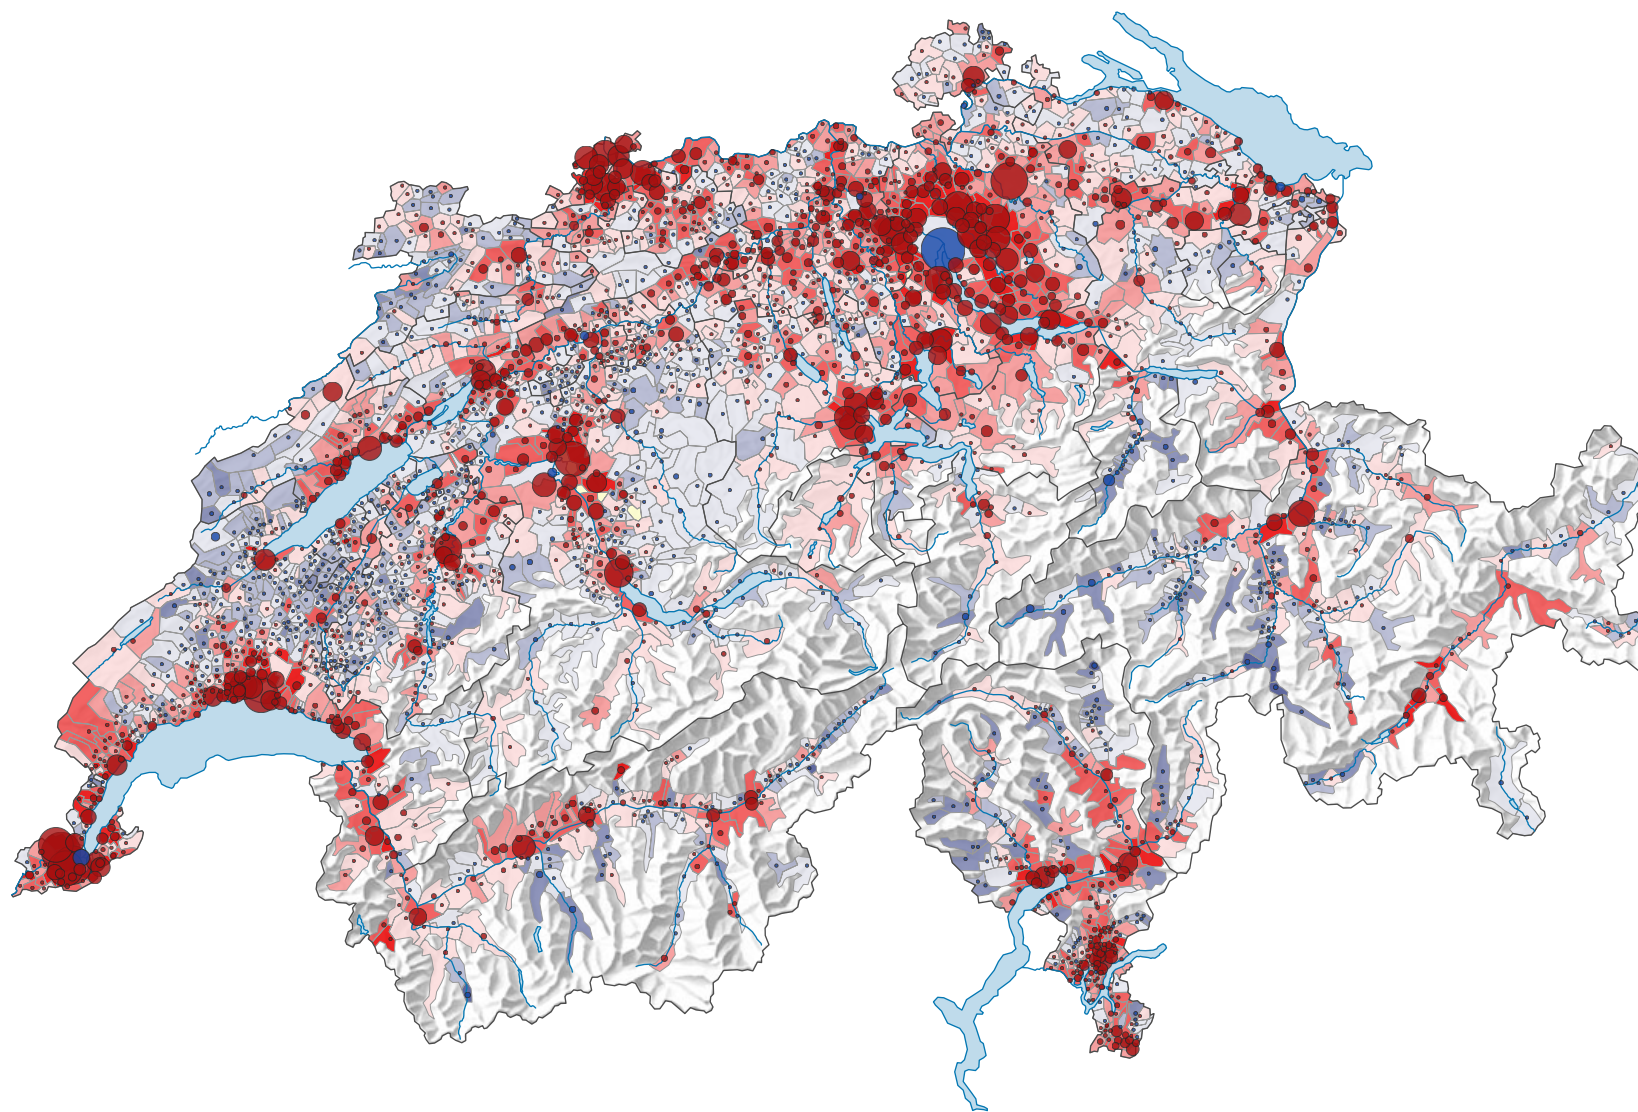

Variation de la population résidente permanente en moyenne annuelle, de 1960 à 1970

Variation moyenne annuelle de la population résidente, en %

Suisse: 1,5

Variation moyenne annuelle de la population résidente, en personne

Hausse
 Baisse

Suisse: 84 072

Pour des raisons de lisibilité, la taille des symboles ayant une valeur inférieure à 10 a été augmentée.

0 35 70 km

Niveau géographique:
Communes