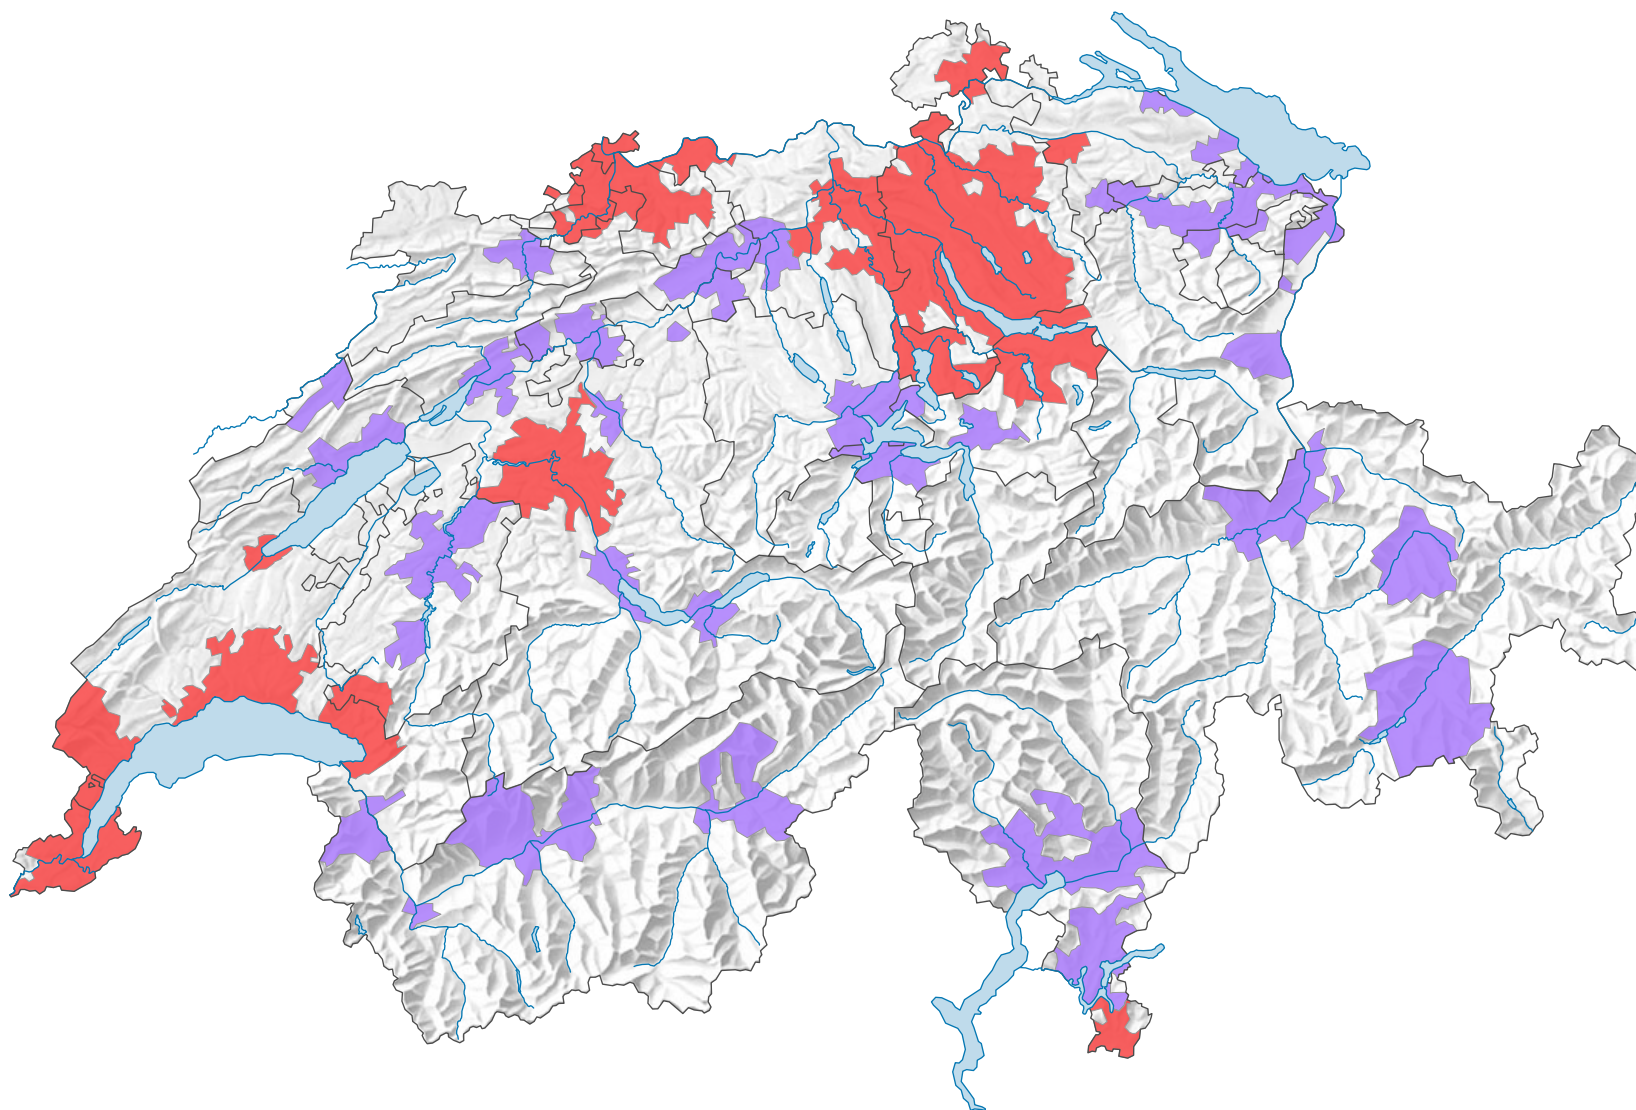

Nom et numéro de l'aire métropolitaine

- Zurich (1)
- Genève-Lausanne (2)
- Bâle (3)
- Berne (4)
- Ticino Urbano (5)
- Autre commune urbaine
- Commune rurale

0 35 70 km

Niveau géographique:
Aires métropolitaines