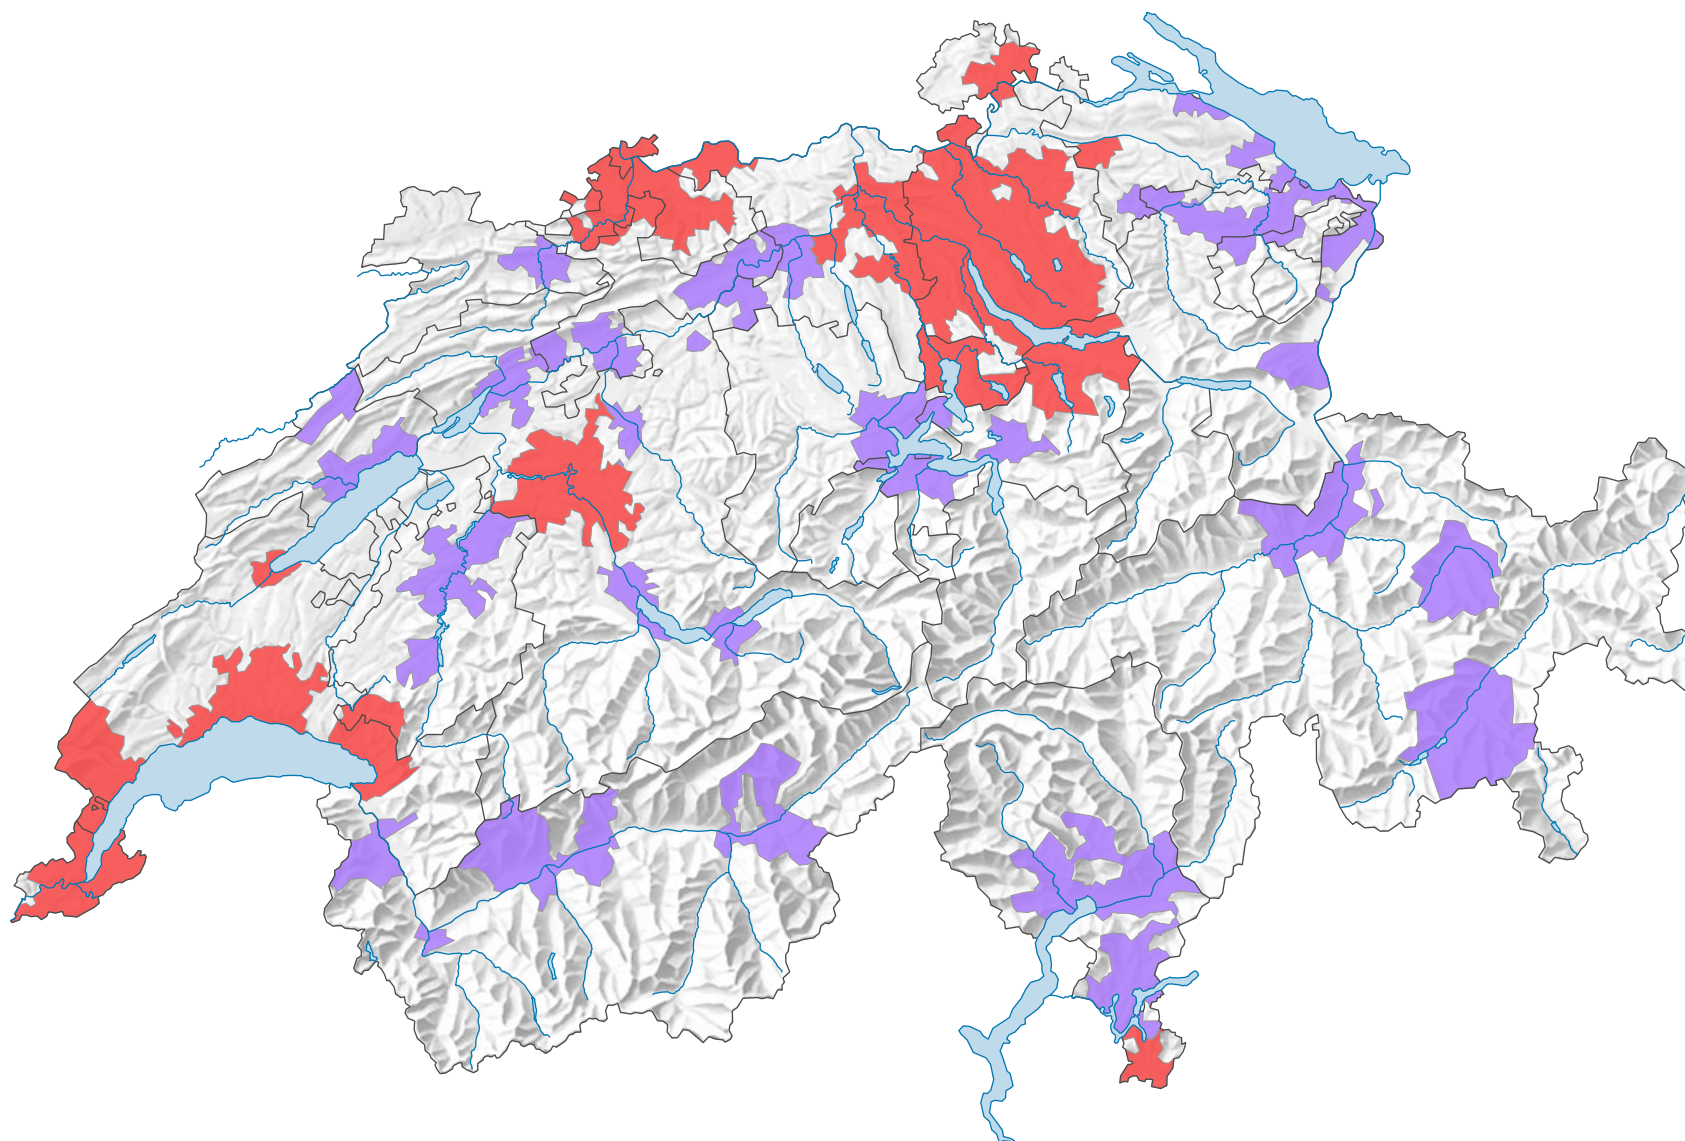

Nom et numéro de l'aire métropolitaine

- Zurich (1)
- Genève-Lausanne (2)
- Bâle (3)
- Berne (4)
- Ticino Urbano (5)
- Autre commune urbaine
- Commune rurale

0 25 50 km

Niveau géographique:
Aires métropolitaines