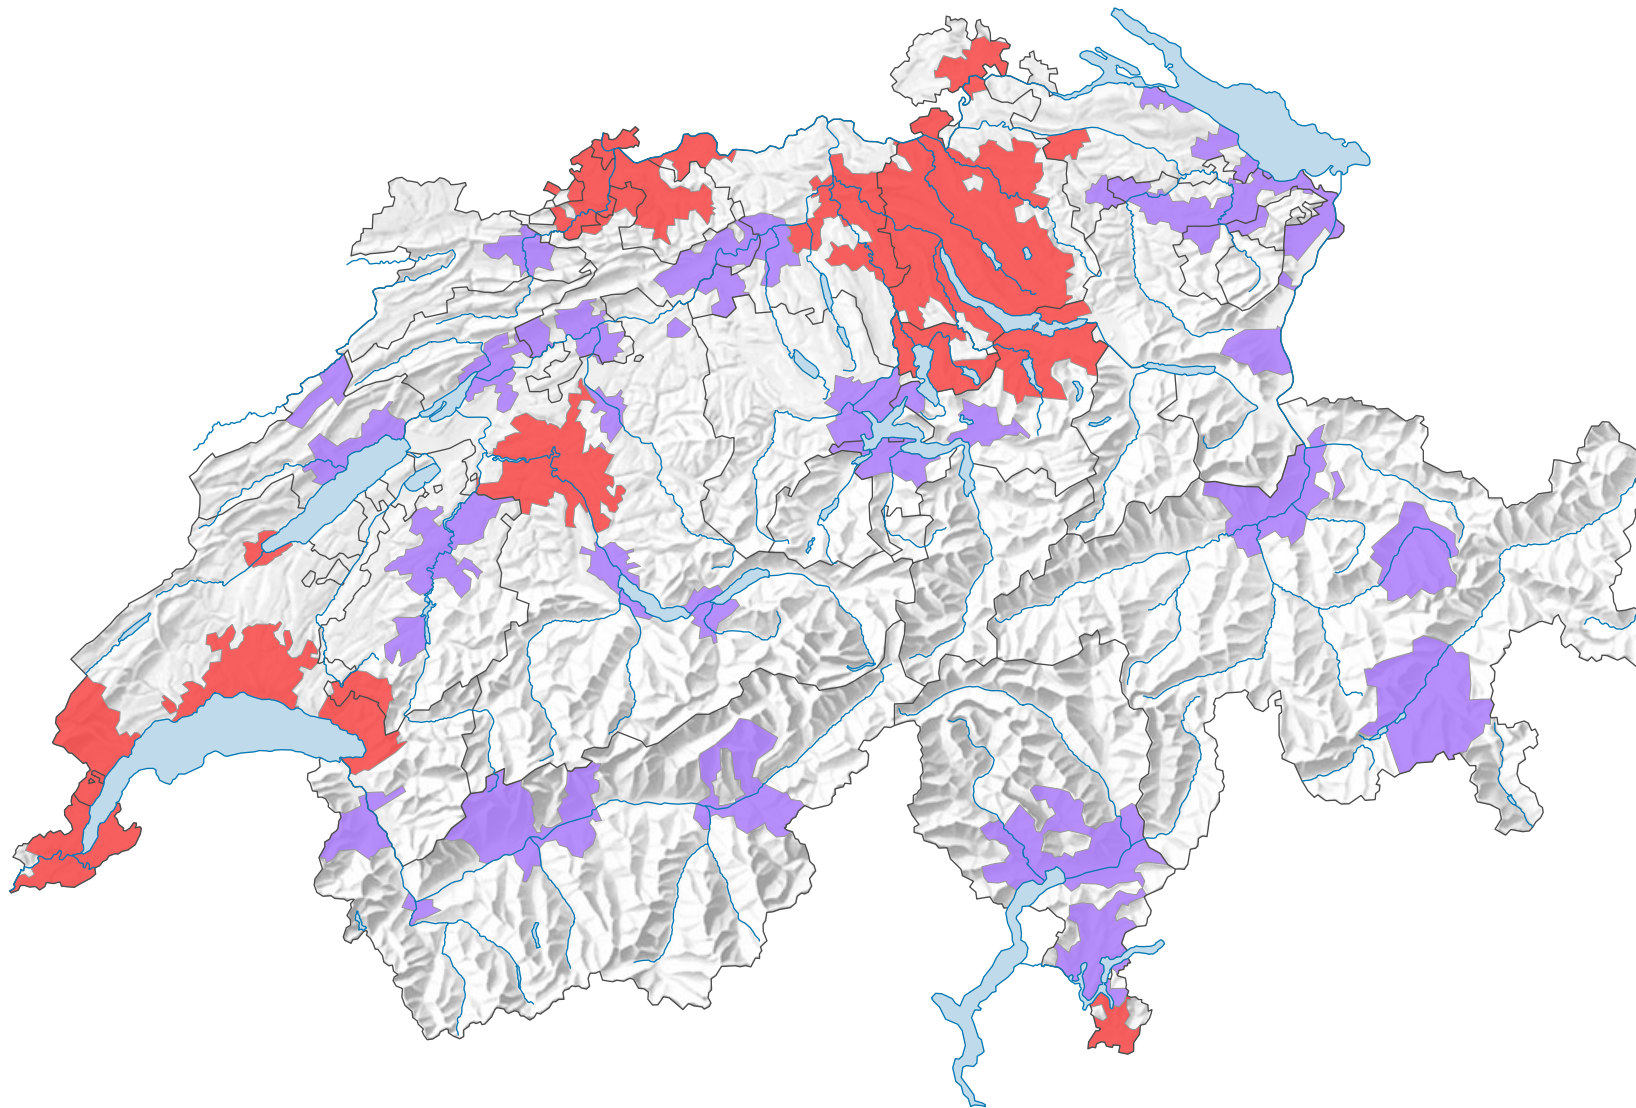

Name und Nummer des Metropolraums

- Zürich (1)
- Genève-Lausanne (2)
- Basel (3)
- Bern (4)
- Ticino Urbano (5)
- Übrige städtische Gemeinde
- Ländliche Gemeinde

0 35 70 km

Raumgliederung:
Metropolräume