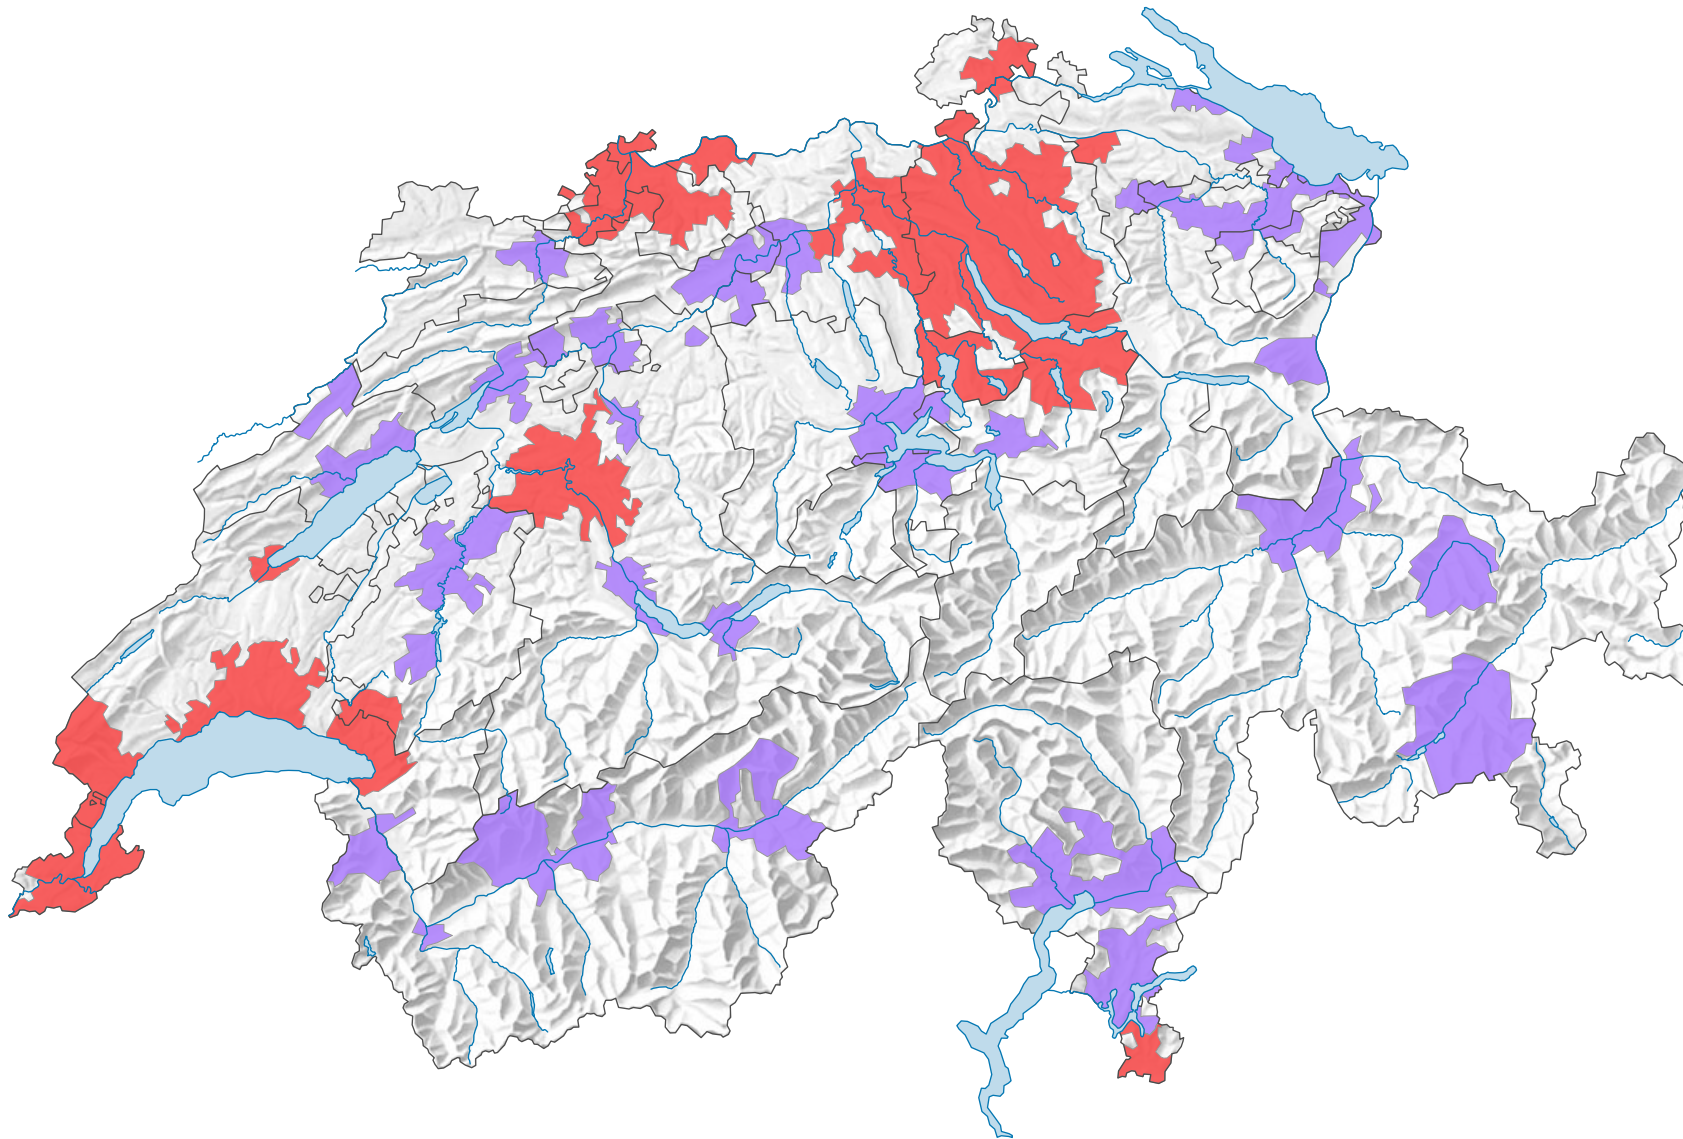

Name und Nummer des Metropolraums

- Zürich (1)
- Genève-Lausanne (2)
- Basel (3)
- Bern (4)
- Ticino Urbano (5)
- Übrige städtische Gemeinde
- Ländliche Gemeinde

0 25 50 km

Raumgliederung:
Metropolräume