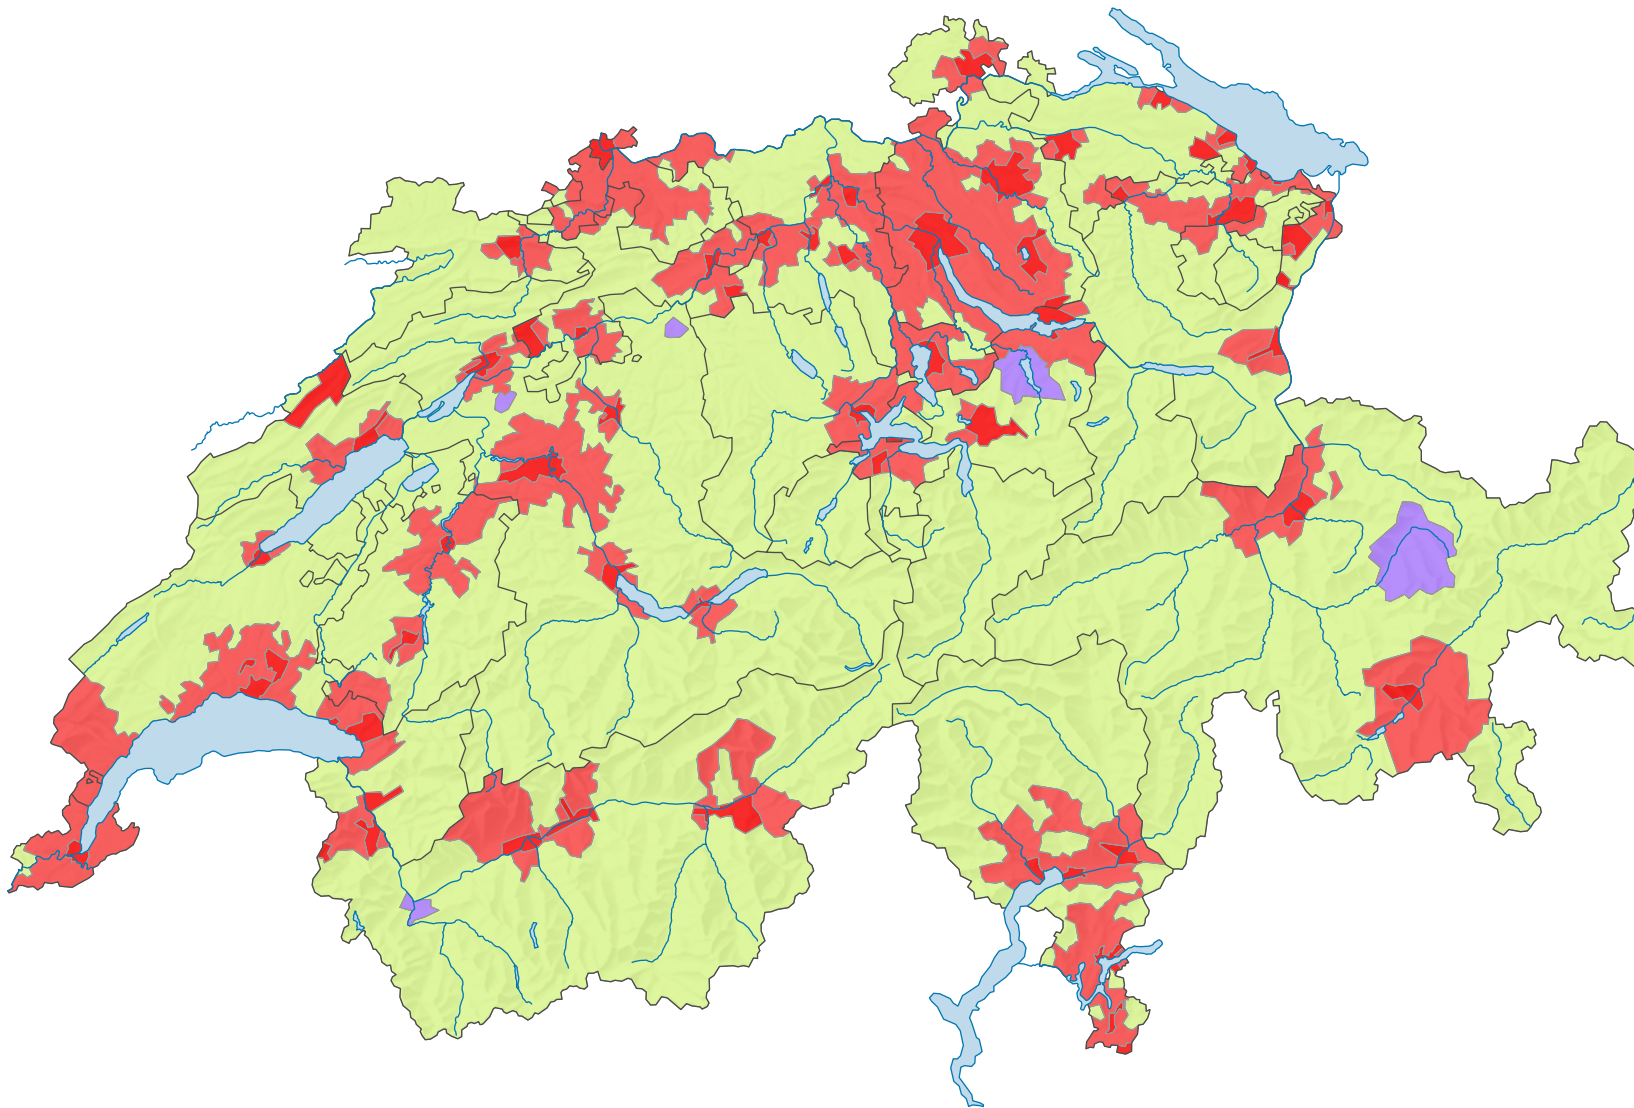

Zugehörigkeit

- Kernstadt einer Agglomeration
- Andere Agglomerationsgemeinde
- Isolierte Stadt
- Ländliche Gemeinde

0 35 70 km

Raumgliederung:
Städtische / ländliche Gebiete