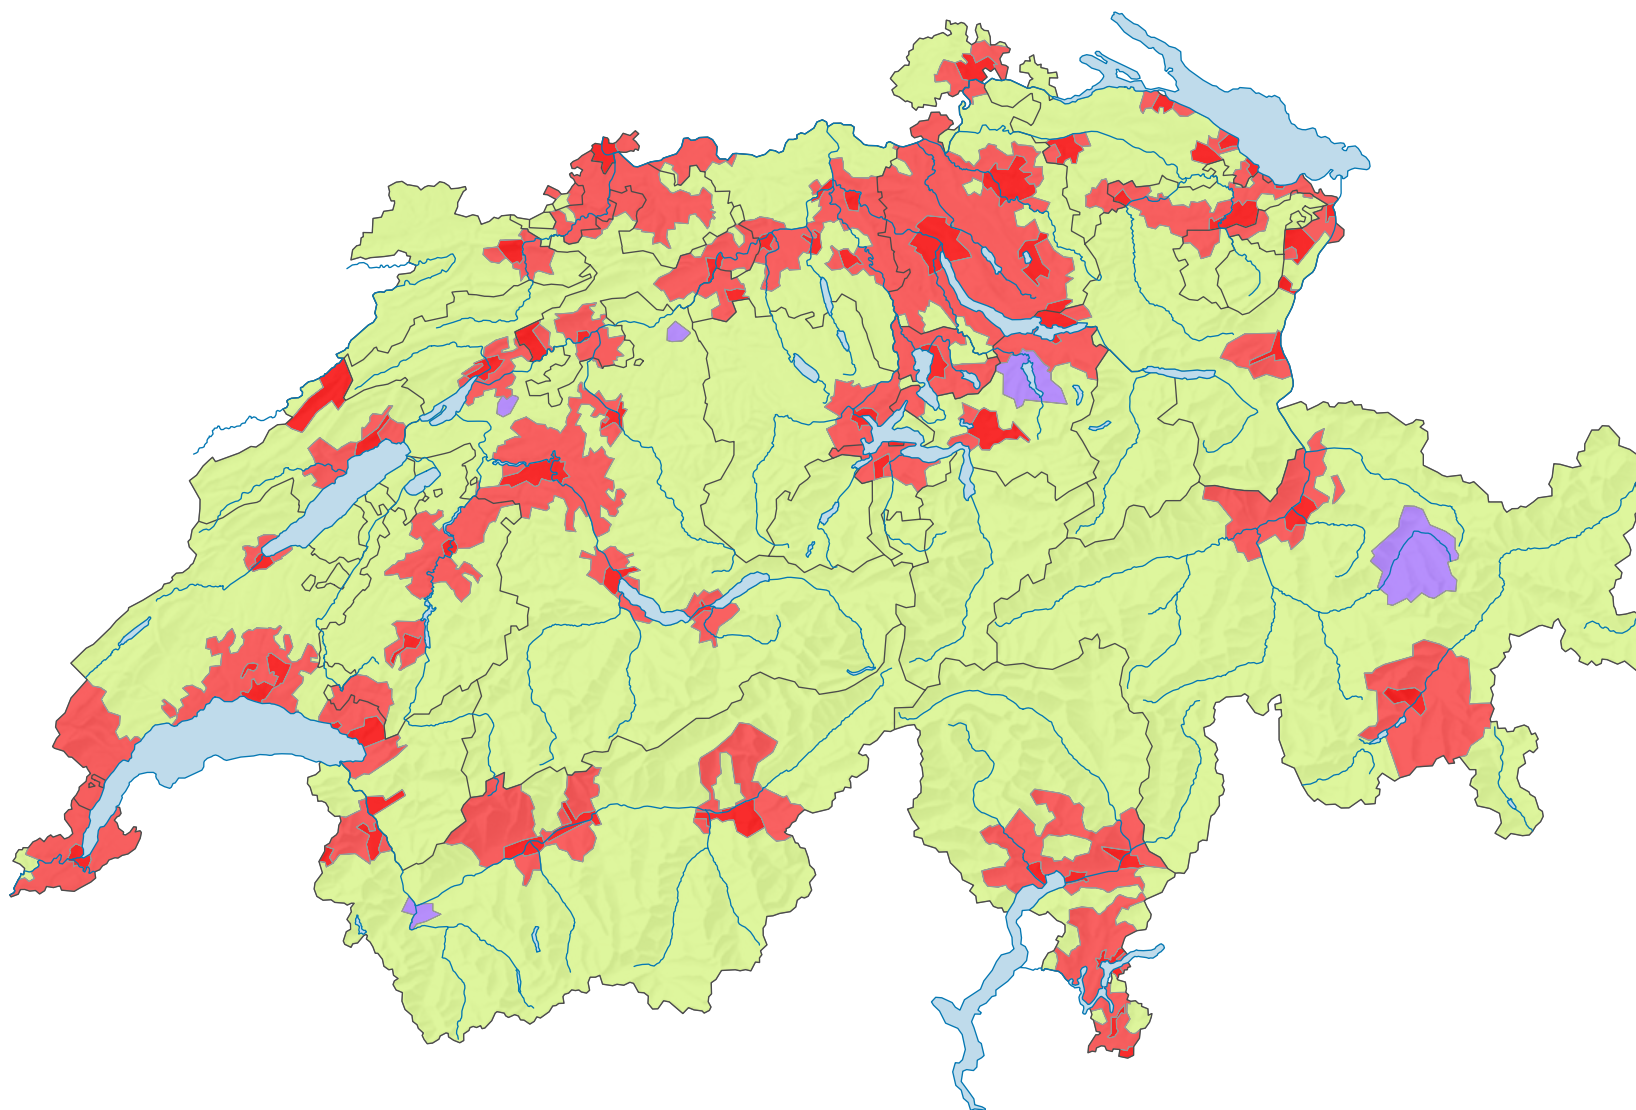

Zugehörigkeit

- Kernstadt einer Agglomeration
- Andere Agglomerationsgemeinde
- Isolierte Stadt
- Ländliche Gemeinde

0 35 70 km

Raumgliederung:
Städtische / ländliche Gebiete