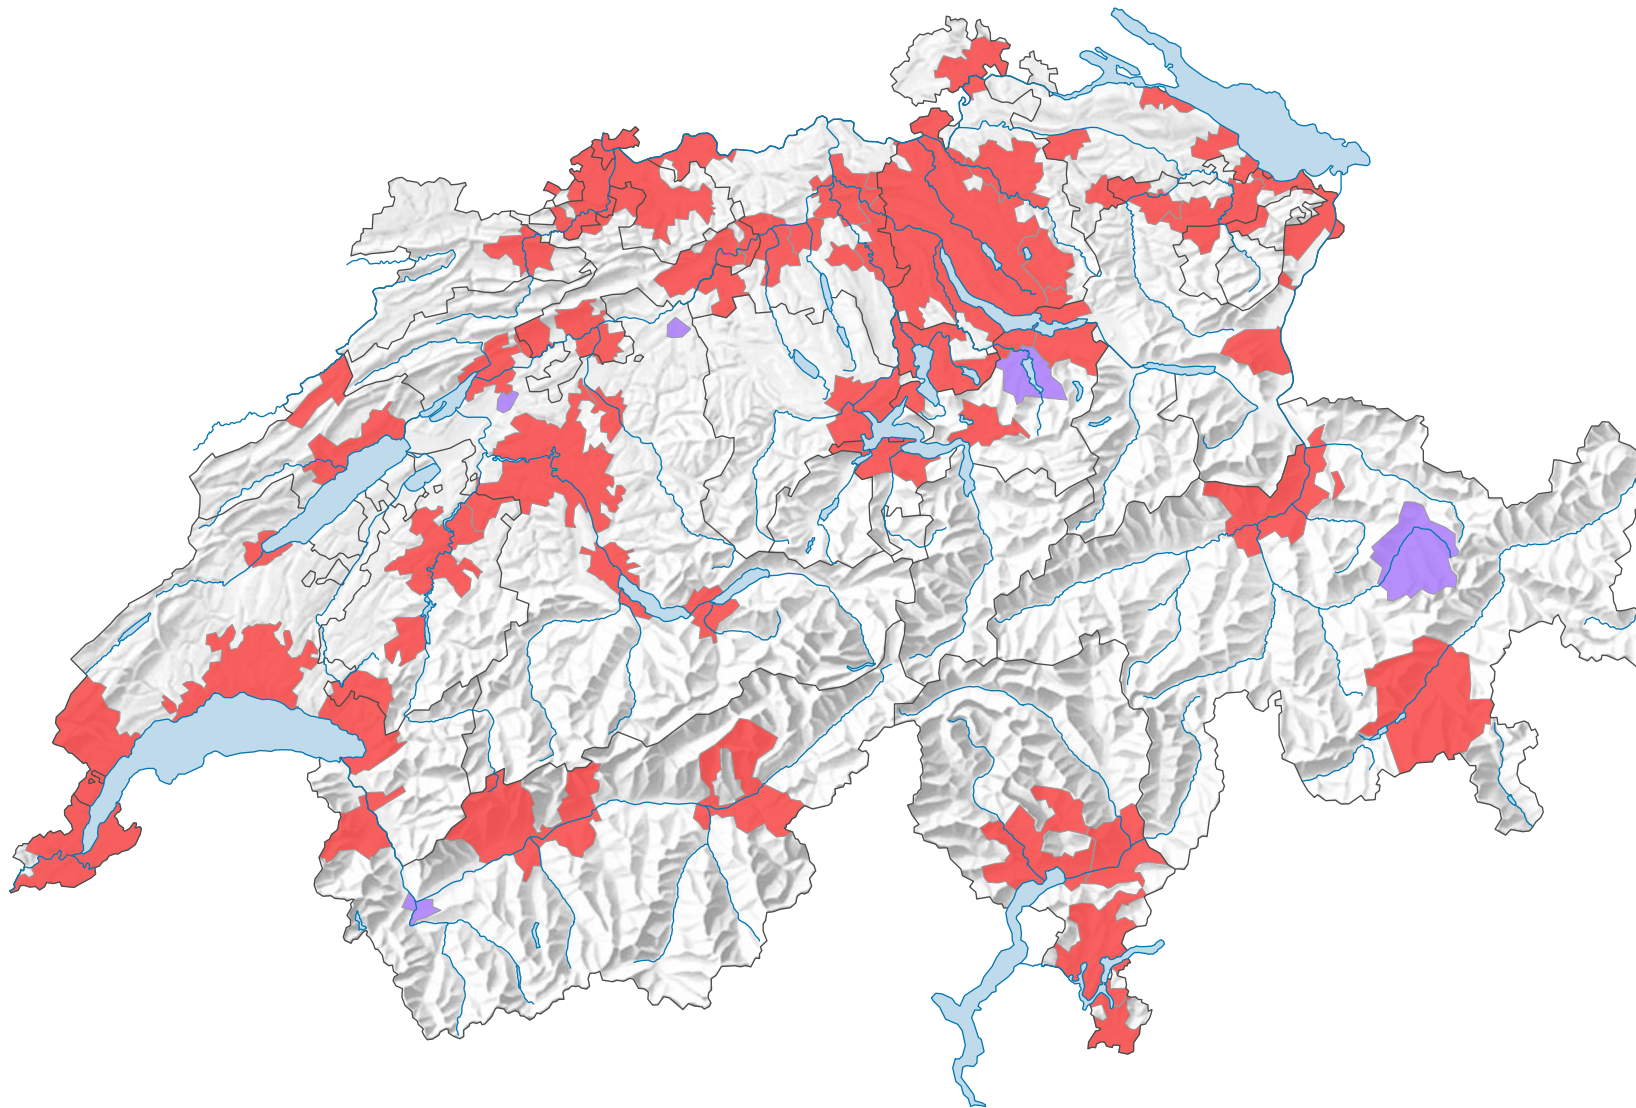

Die 50 Agglomerationen und 5 isolierte Städte der Schweiz am 5.12.2000

Zugehörigkeit
■ Agglomeration
■ Isolierte Stadt

0 35 70 km
Raumgliederung:
Agglomerationen