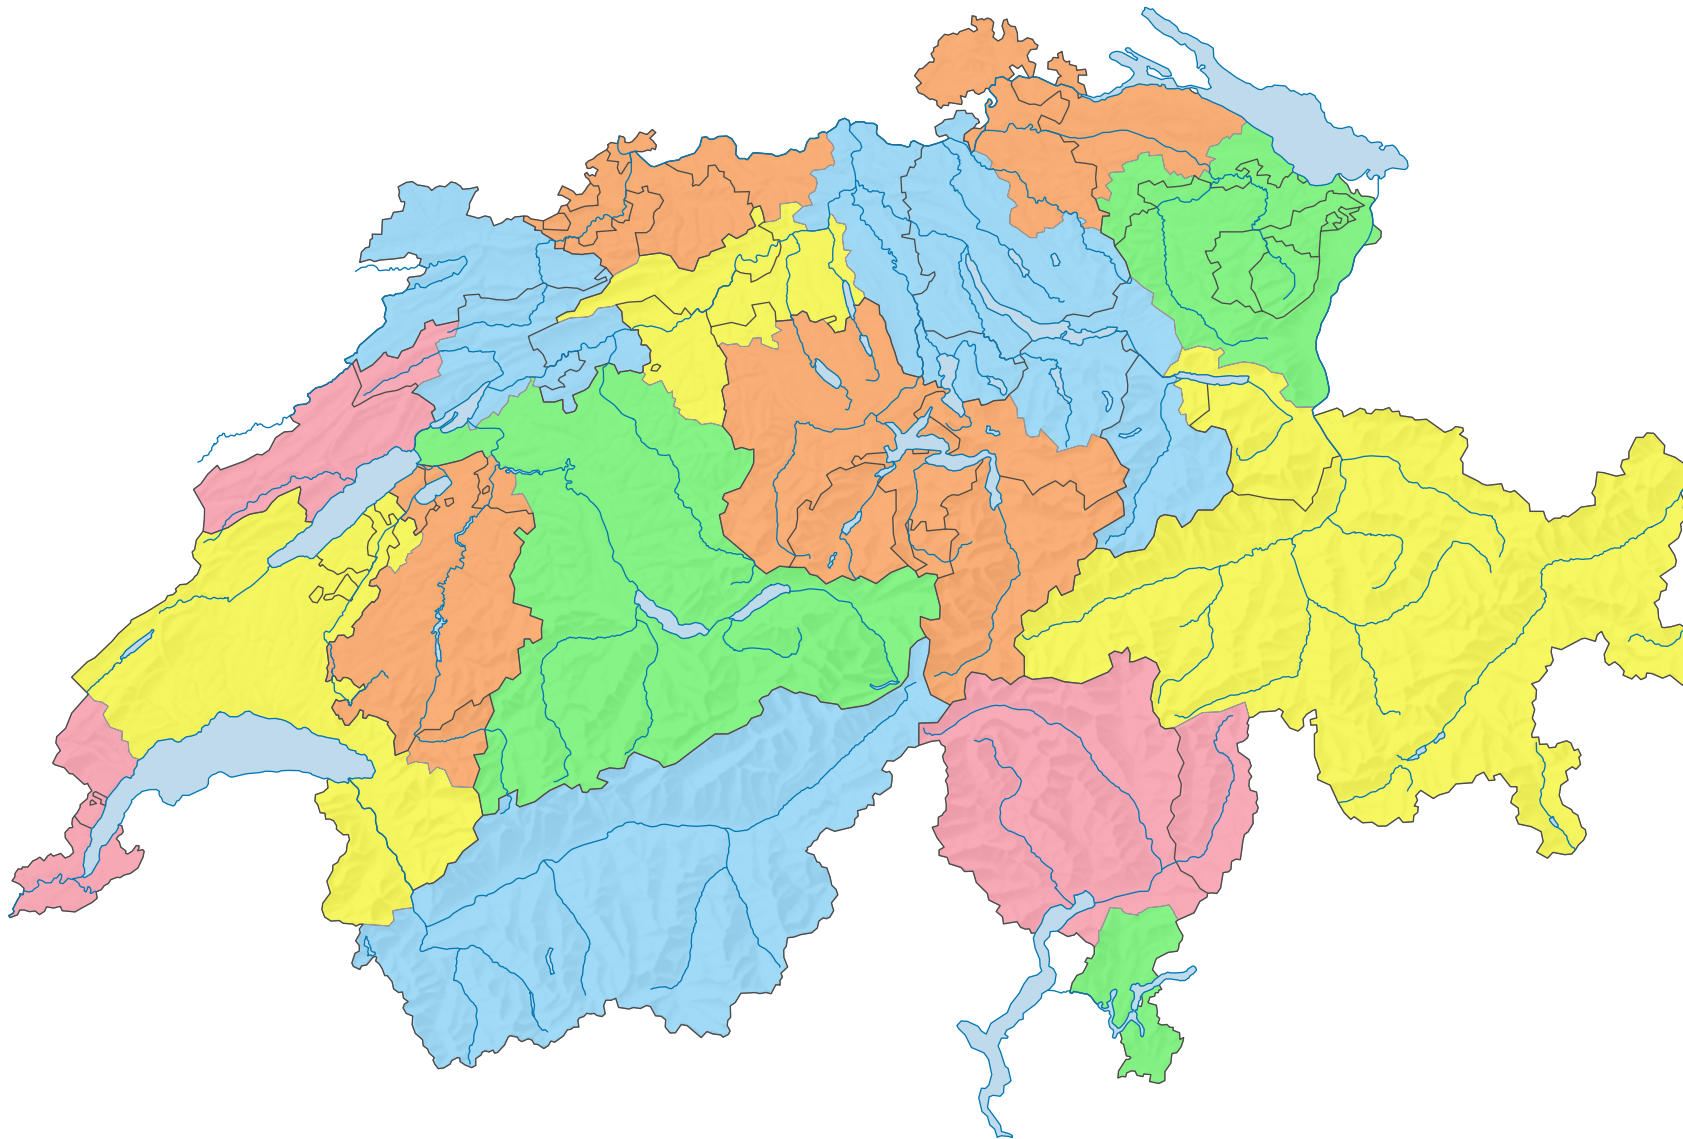

# Die 16 Arbeitsmarktregionen der Schweiz am 5.12.2000 (Volkszählung)

## Name und Nummer der Arbeitsmarktregion

- Genève (1)
- Lausanne (2)
- Sion (3)
- Fribourg (4)
- Neuchâtel (5)
- Biel/Bienne (6)
- Bern (7)
- Basel (8)
- Aarau – Olten (9)
- Zürich (10)
- Winterthur – Schaffhausen (11)
- St. Gallen (12)
- Chur (13)
- Luzern (14)
- Bellinzona (15)
- Lugano (16)

0 25 50 km

**Raumgliederung:**  
Arbeitsmarktregionen