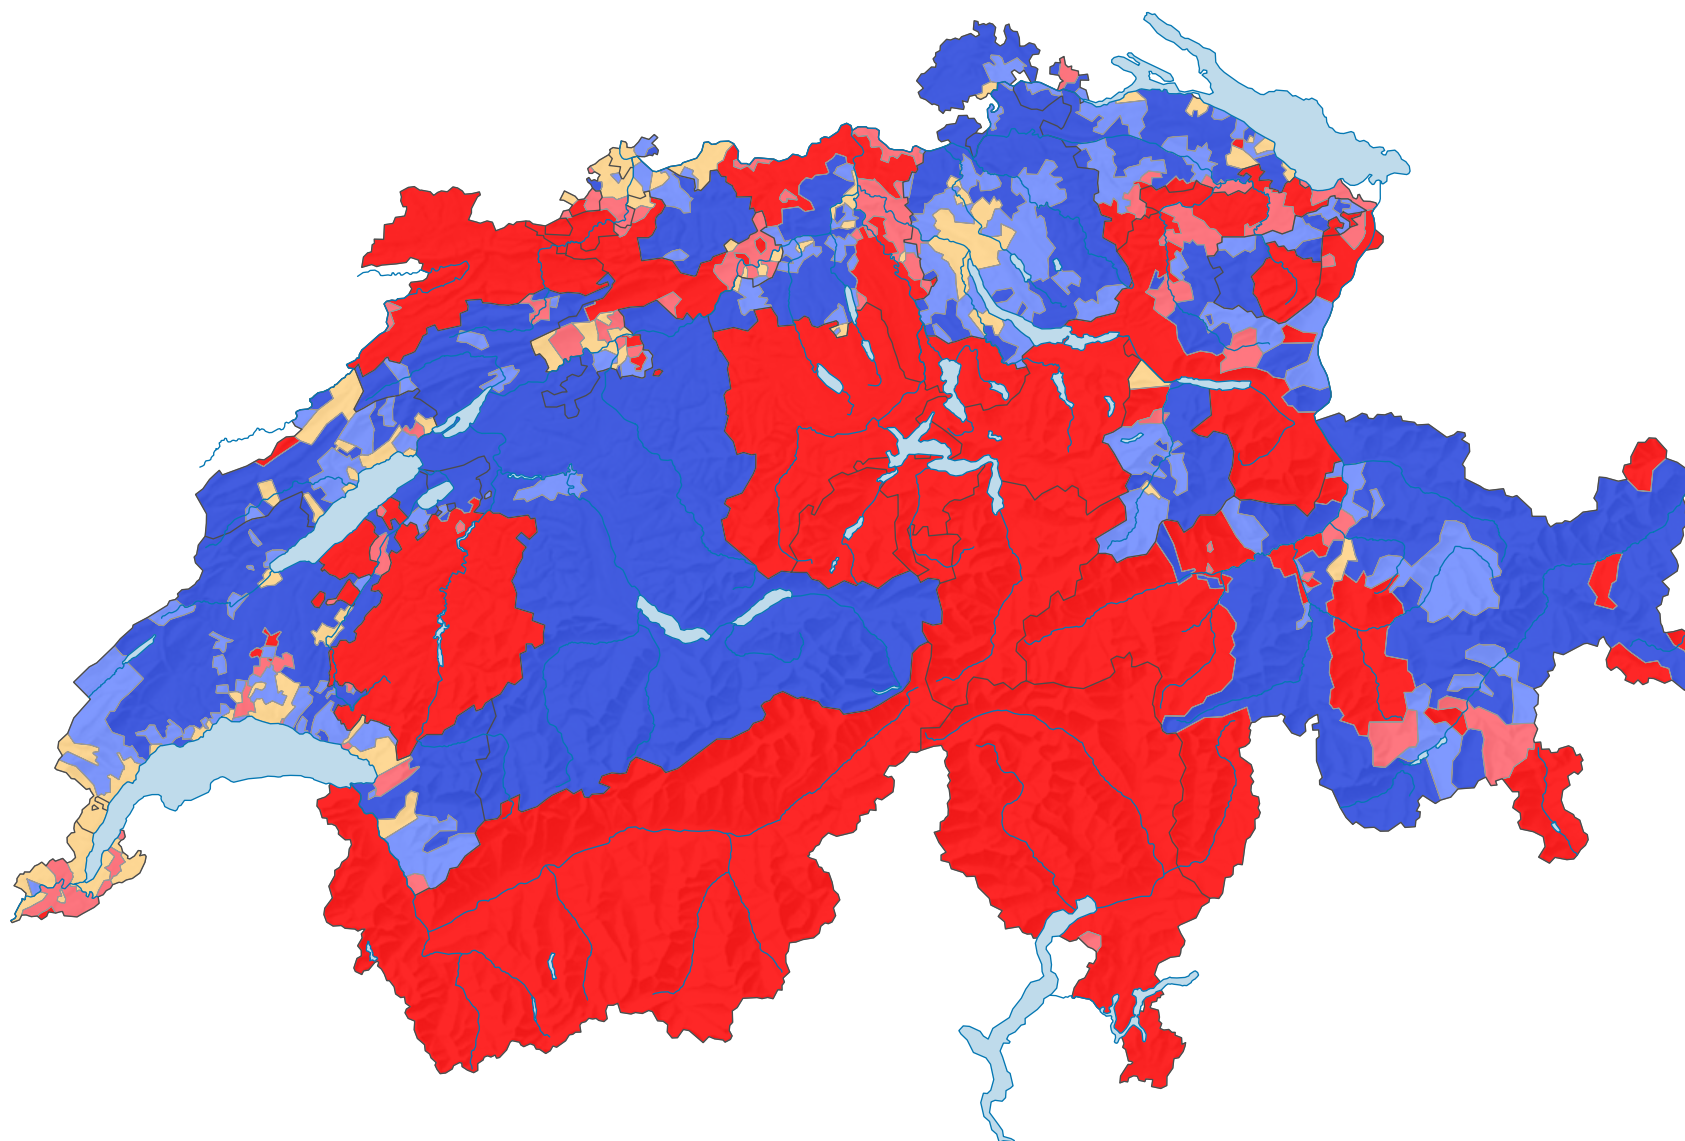

Die 5 Konfessionsgebiete der Schweiz am 5.12.2000 (Volkszählung)

Konfessionsgebiete

- Protestantisch: absolute Mehrheit (> 50%)
- Protestantisch: relative Mehrheit (40-50%)
- Römisch-katholisch: absolute Mehrheit (> 50%)
- Römisch-katholisch: relative Mehrheit (40-50%)
- Keine Konfession > 40% Anteil

0 25 50 km

Raumgliederung:
Konfessionsgebiete