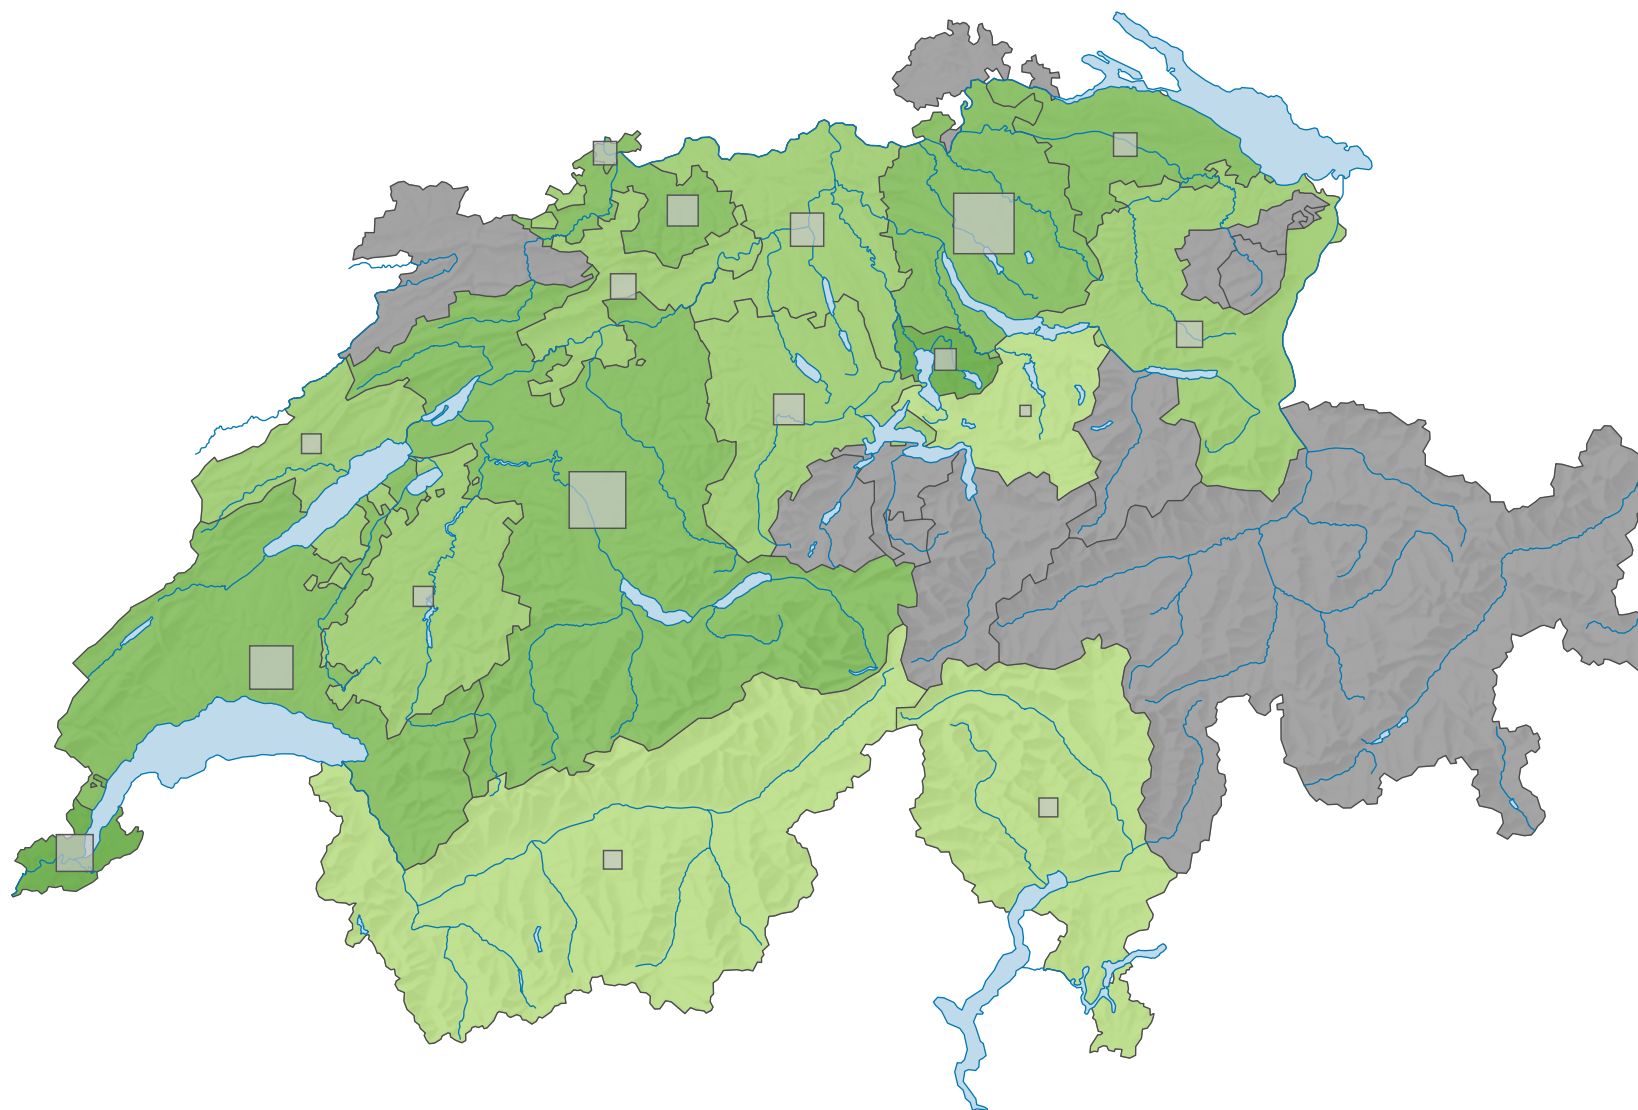

Parteistärke der Grünen, 2007

Parteistärke, in %

keine Kandidatur oder stille Wahl (siehe Glossar) (*)

Schweiz: 9,8

Anzahl Wählende

Total: 227 995

Symbole mit einem Wert unter 500 wurden zur besseren Lesbarkeit visuell vergrößert dargestellt.

0 35 70 km

Raumgliederung:
Kantone