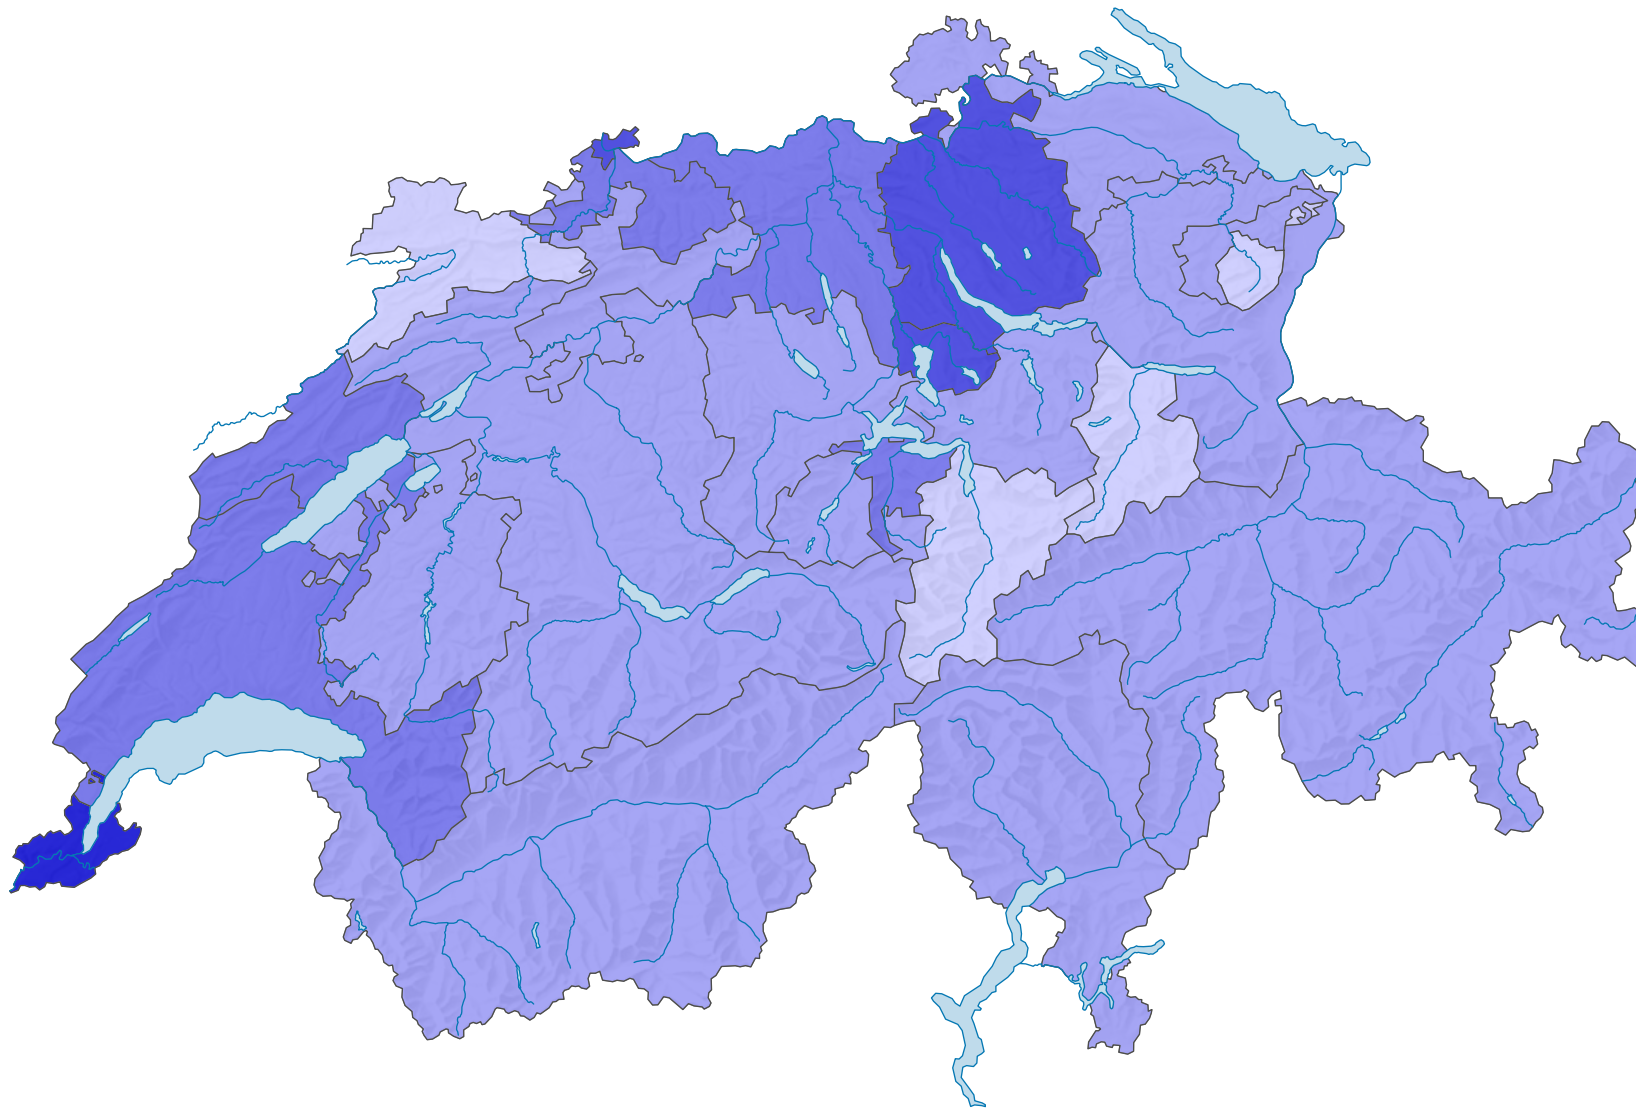

Anteil an der 25-64jährigen Wohnbevölkerung, in %

Schweiz: 21,5

0 35 70 km

Raumgliederung:
Kantone