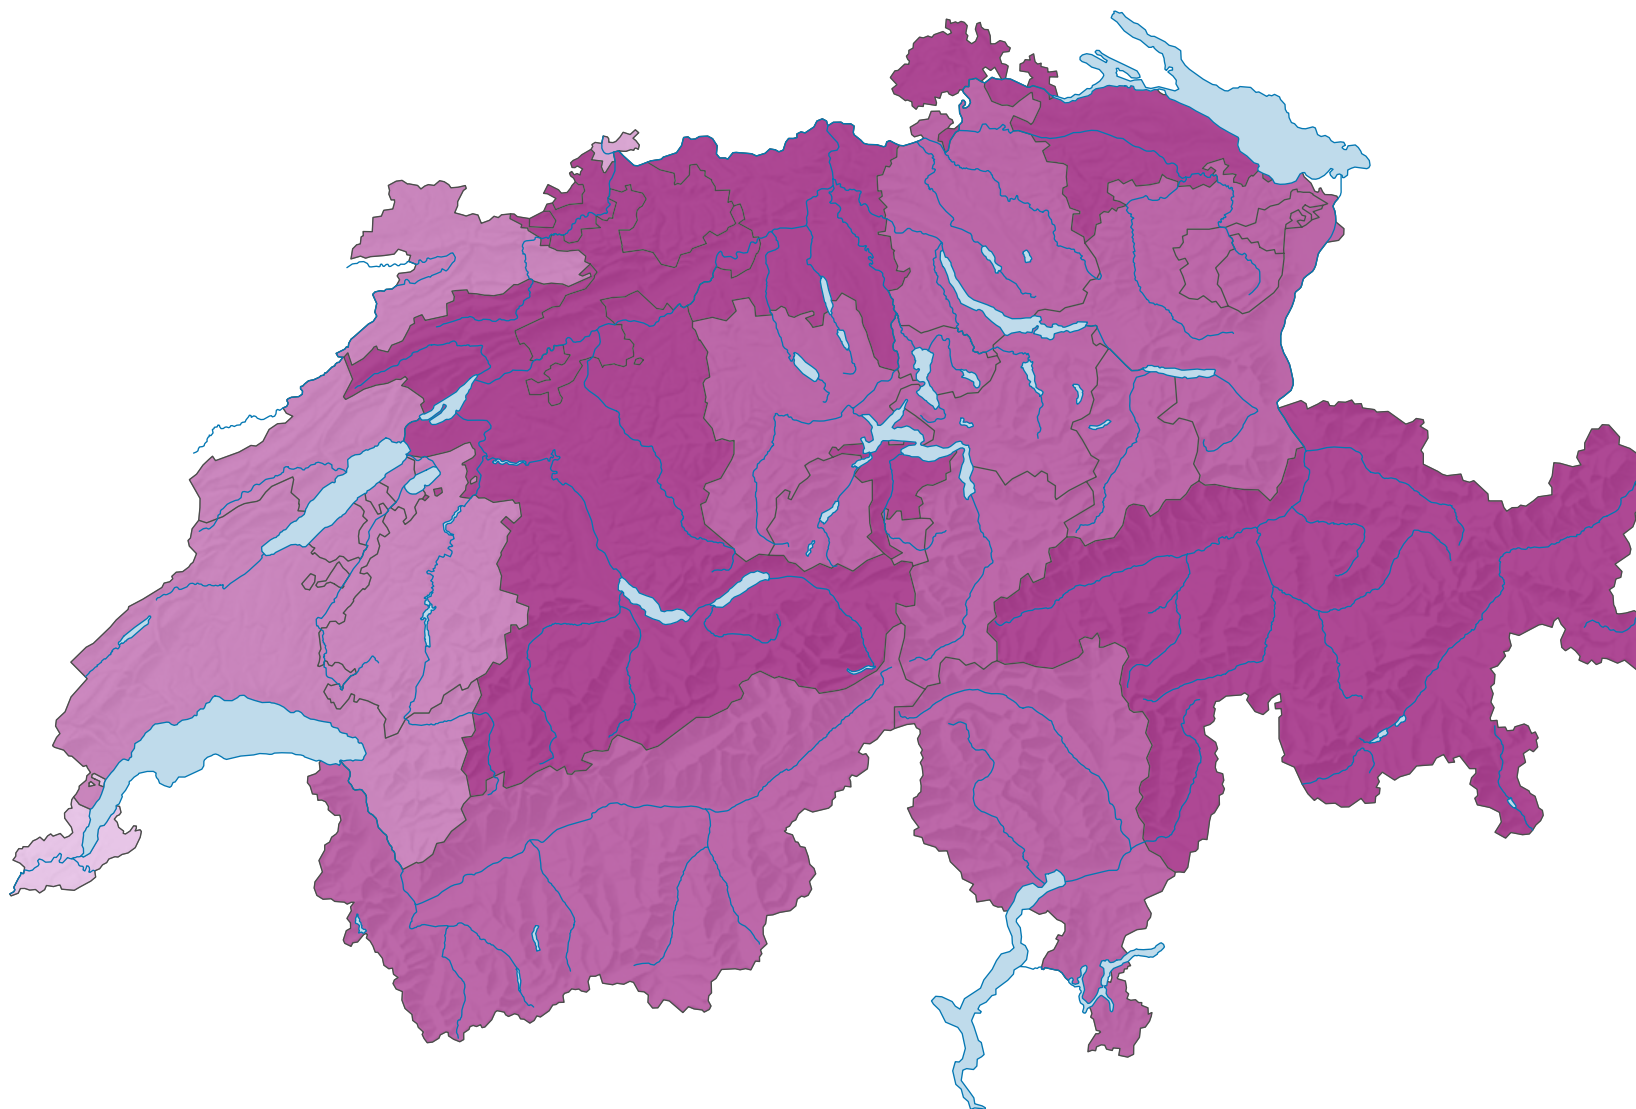

## Anteil an der 25-64jährigen Wohnbevölkerung, in %

Schweiz: 49,2

0 35 70 km

Raumgliederung:  
Kantone