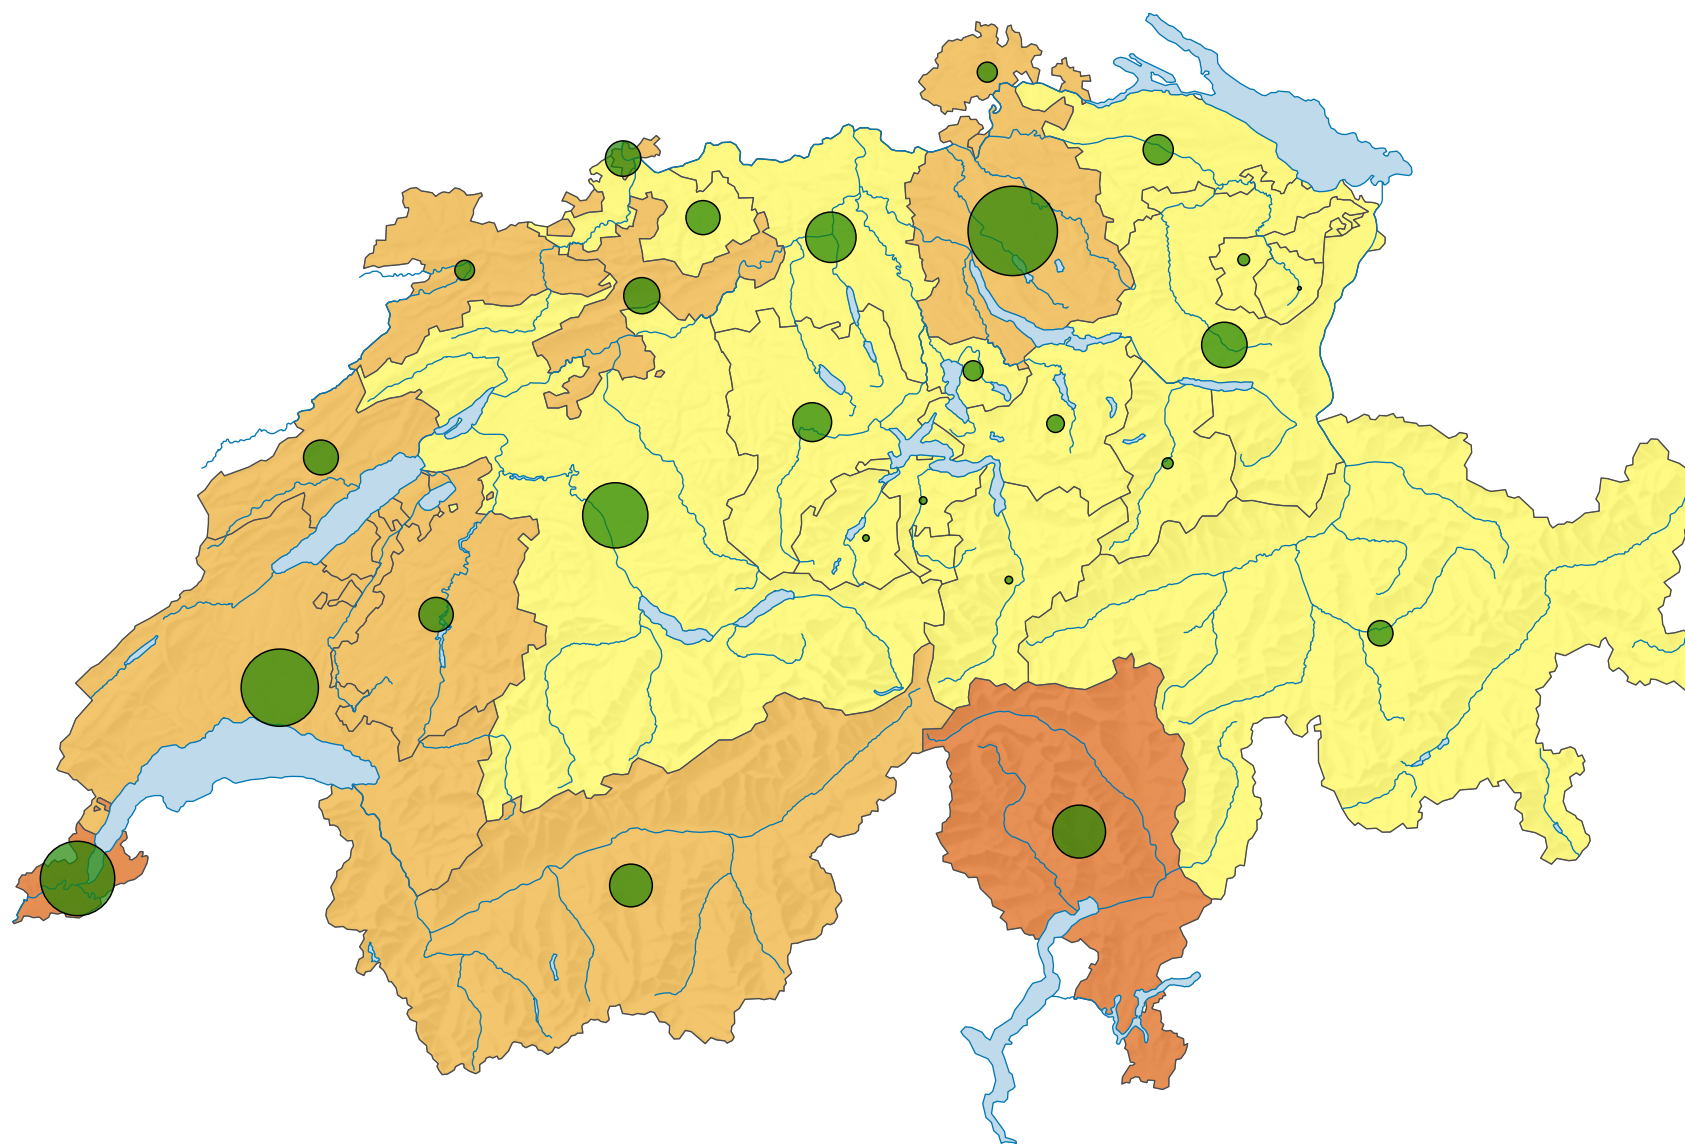

Taux de chômage, en 2000

Part des chômeurs à la population active, en %

Suisse: 1,8

Chômeurs

Suisse: 71 980

Niveau géographique:
Cantons