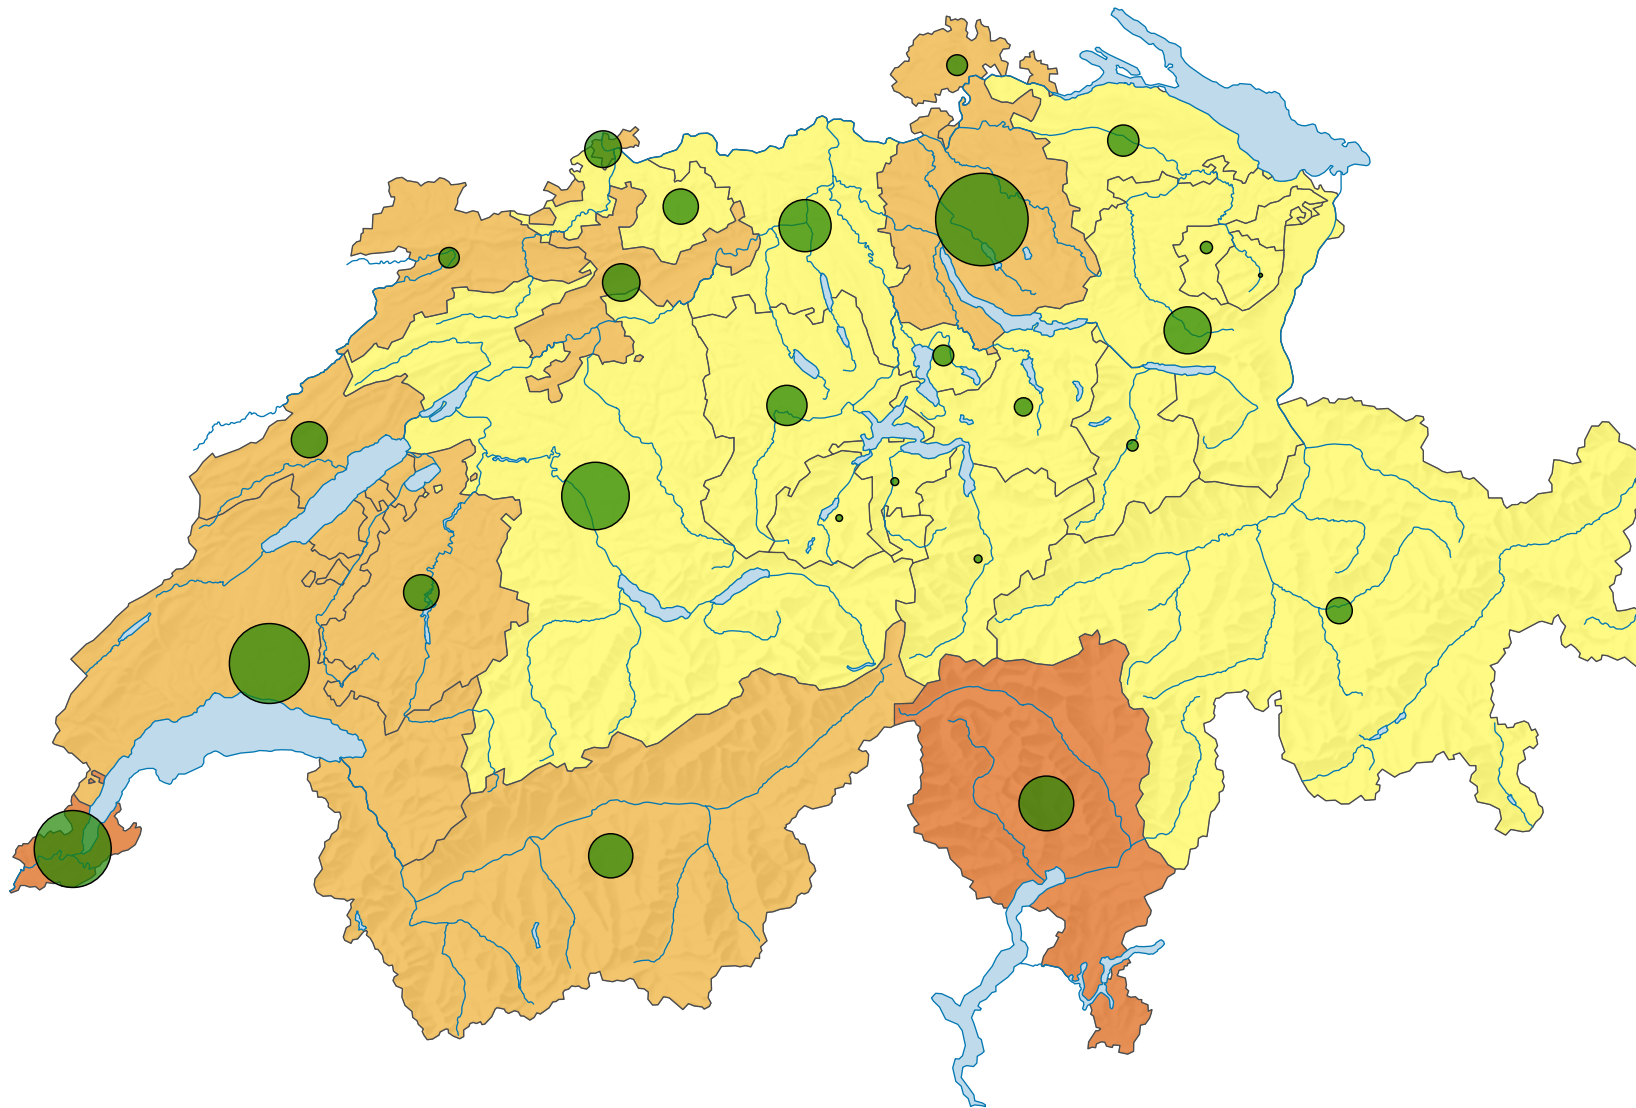

Anteil der Arbeitslosen an der Erwerbsbevölkerung, in %

Schweiz: 1,8

Arbeitslose

Schweiz: 71 980

0 35 70 km

Raumgliederung:
Kantone