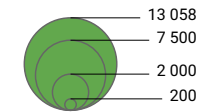

Anteil der Arbeitslosen an der Erwerbsbevölkerung, in %

Schweiz: 1,8

Arbeitslose

Schweiz: 71 980

0 35 70 km

Raumgliederung:
Kantone