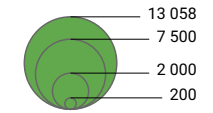

Anteil der Arbeitslosen an der Erwerbsbevölkerung, in %

Schweiz: 1,8

Arbeitslose

Schweiz: 71 980

0 35 70 km

Raumgliederung:
Kantone