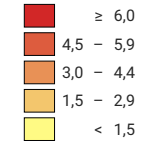

Anteil der Arbeitslosen an der Erwerbsbevölkerung, in %

Schweiz: 1,8

Arbeitslose

Schweiz: 71 980

0 35 70 km

Raumgliederung:
Kantone