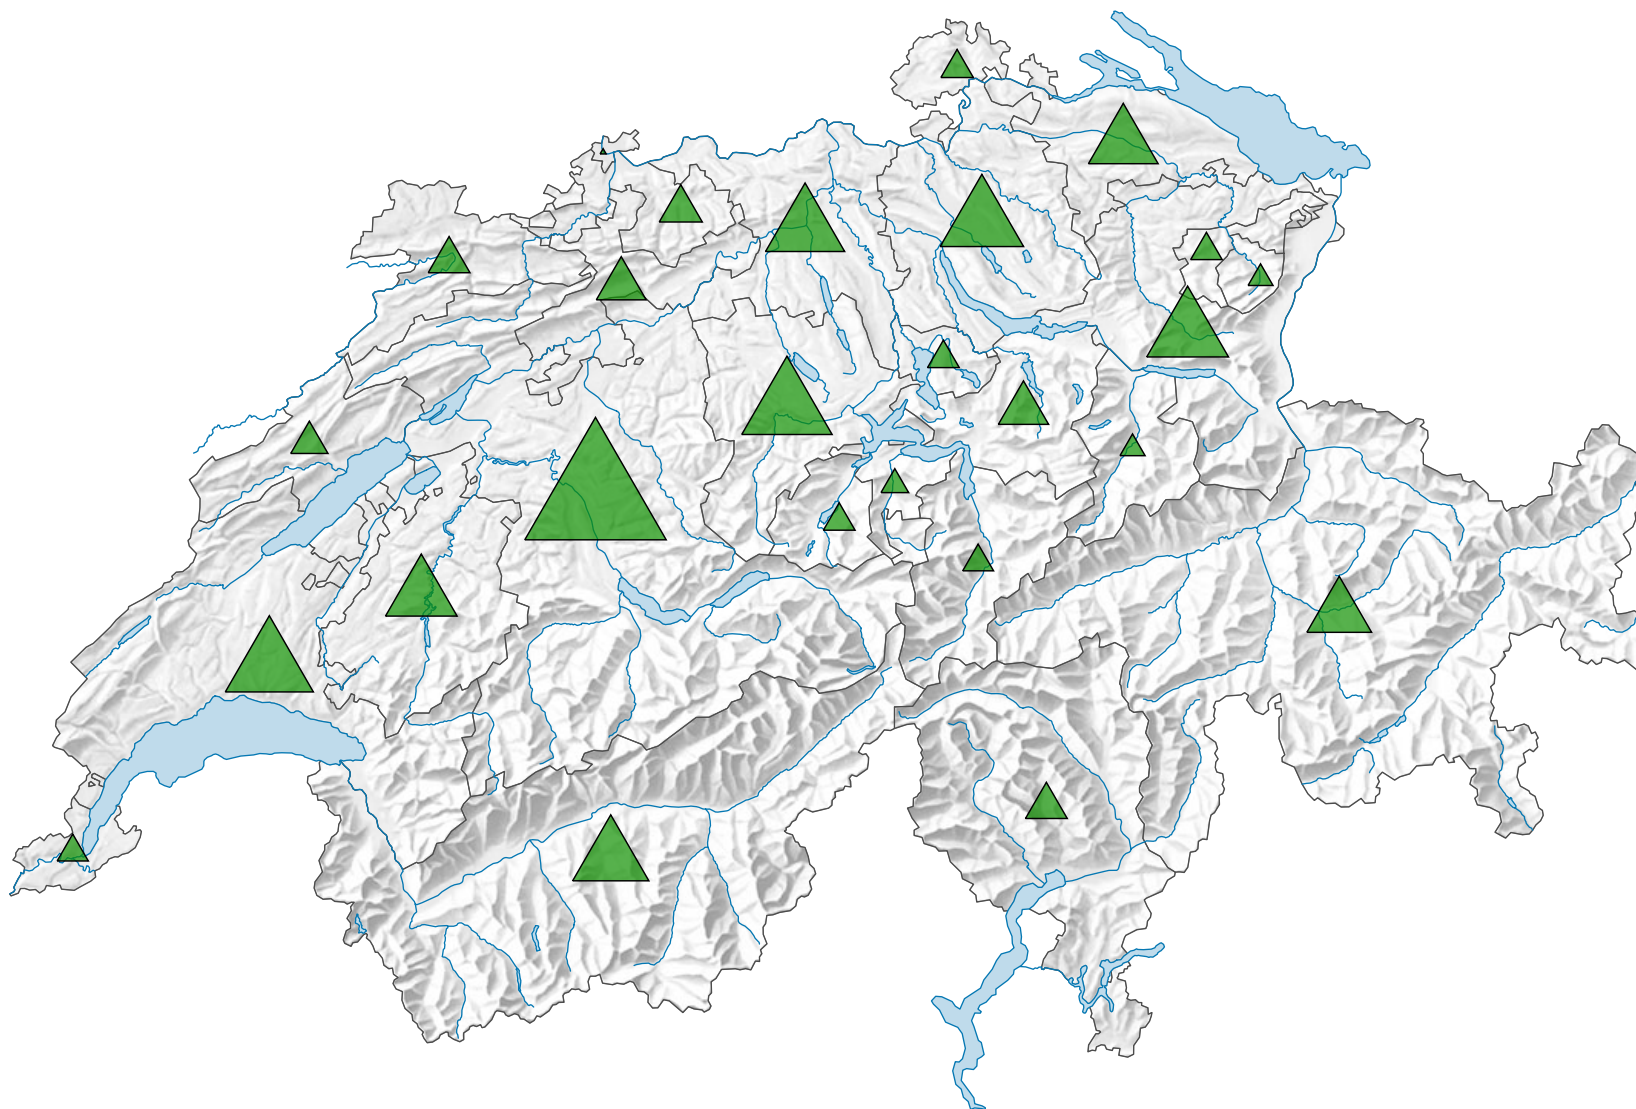

Emplois du secteur économique primaire, en 2008

Emplois dans le secteur primaire

Suisse: 178 798

0 35 70 km

Niveau géographique:
Cantons