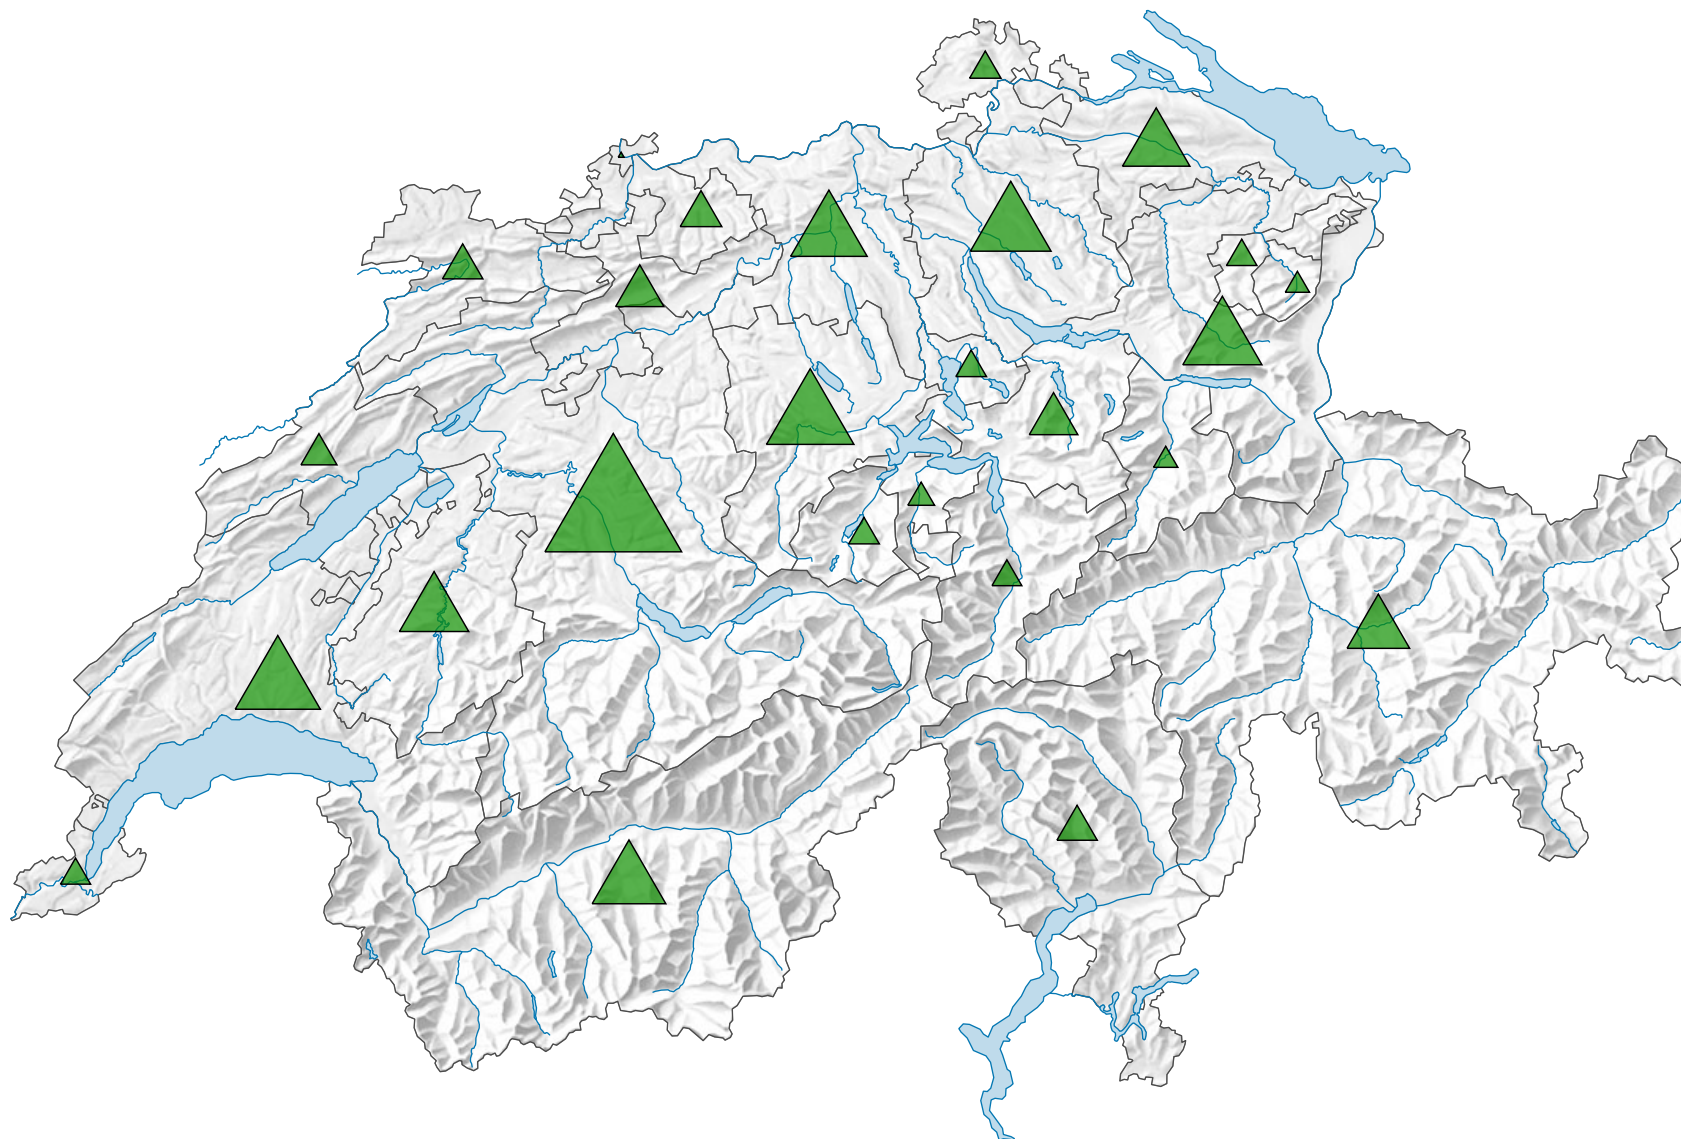

Emplois du secteur économique primaire, en 2008

Emplois dans le secteur primaire

Suisse: 178 798

0 25 50 km

Niveau géographique:
Cantons