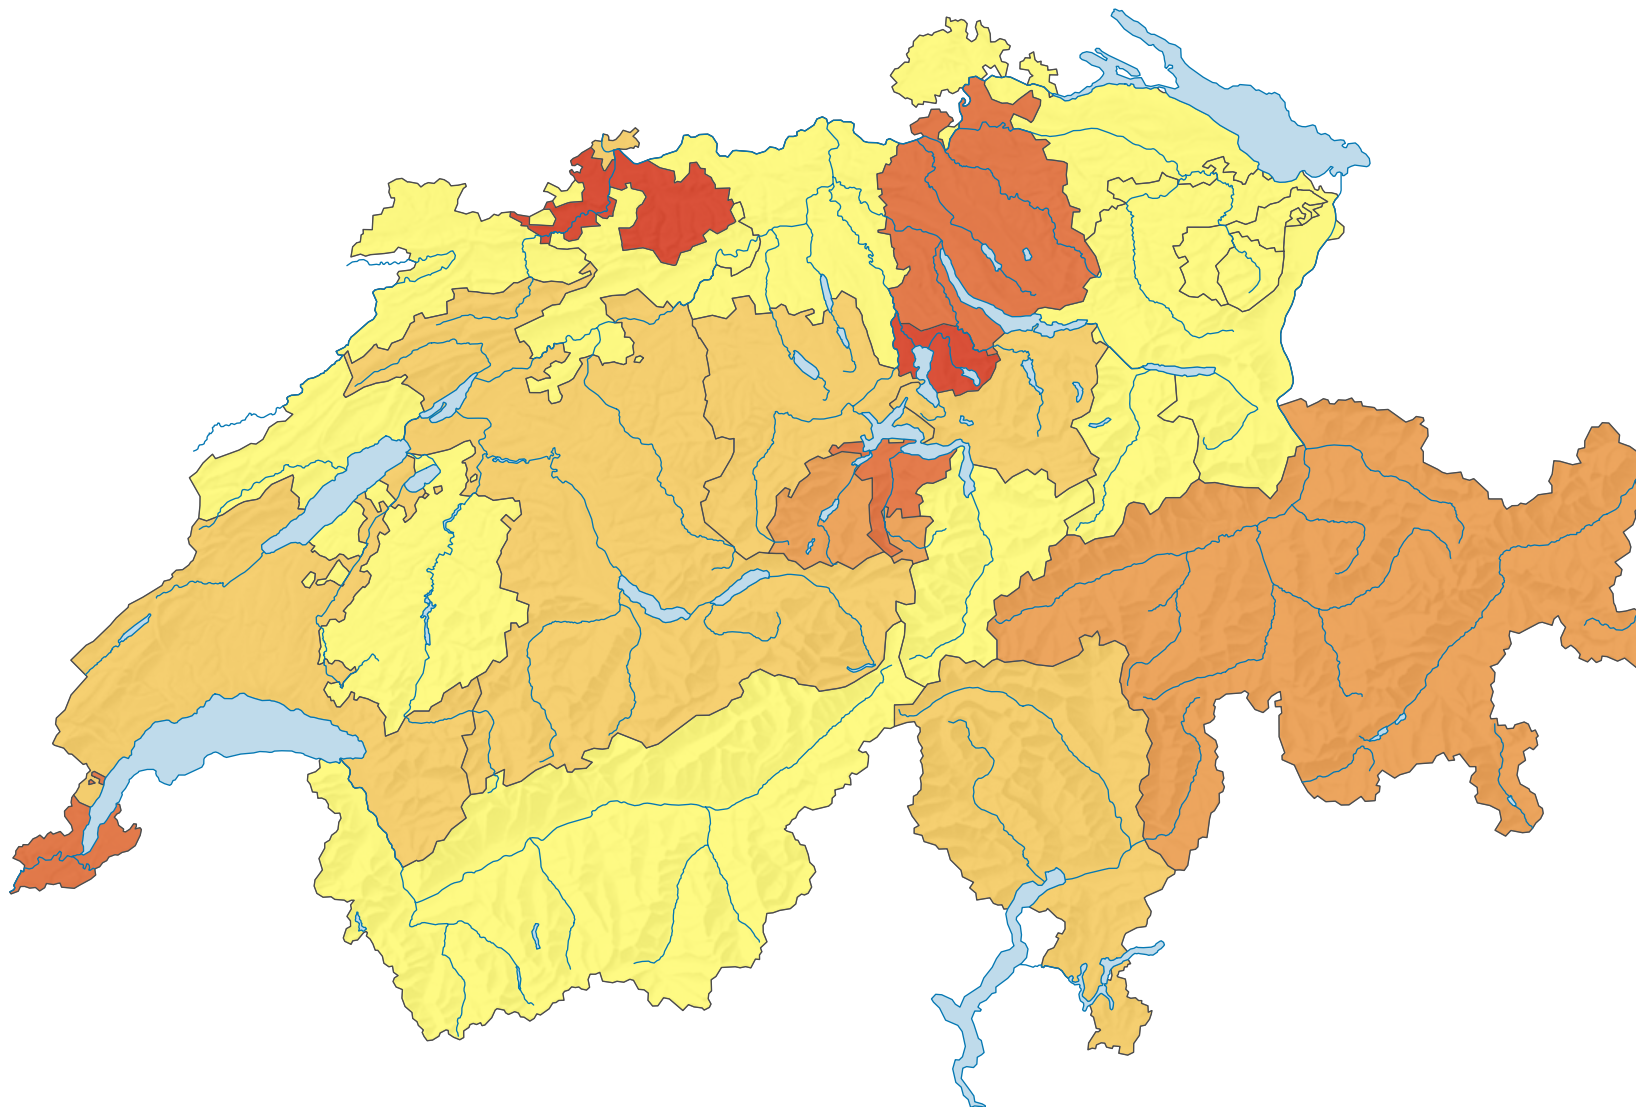

Anteil leer stehender Wohnungen am Gesamtwohnungsbestand, in %

Schweiz: 1,49

0 35 70 km

Raumgliederung:
Kantone