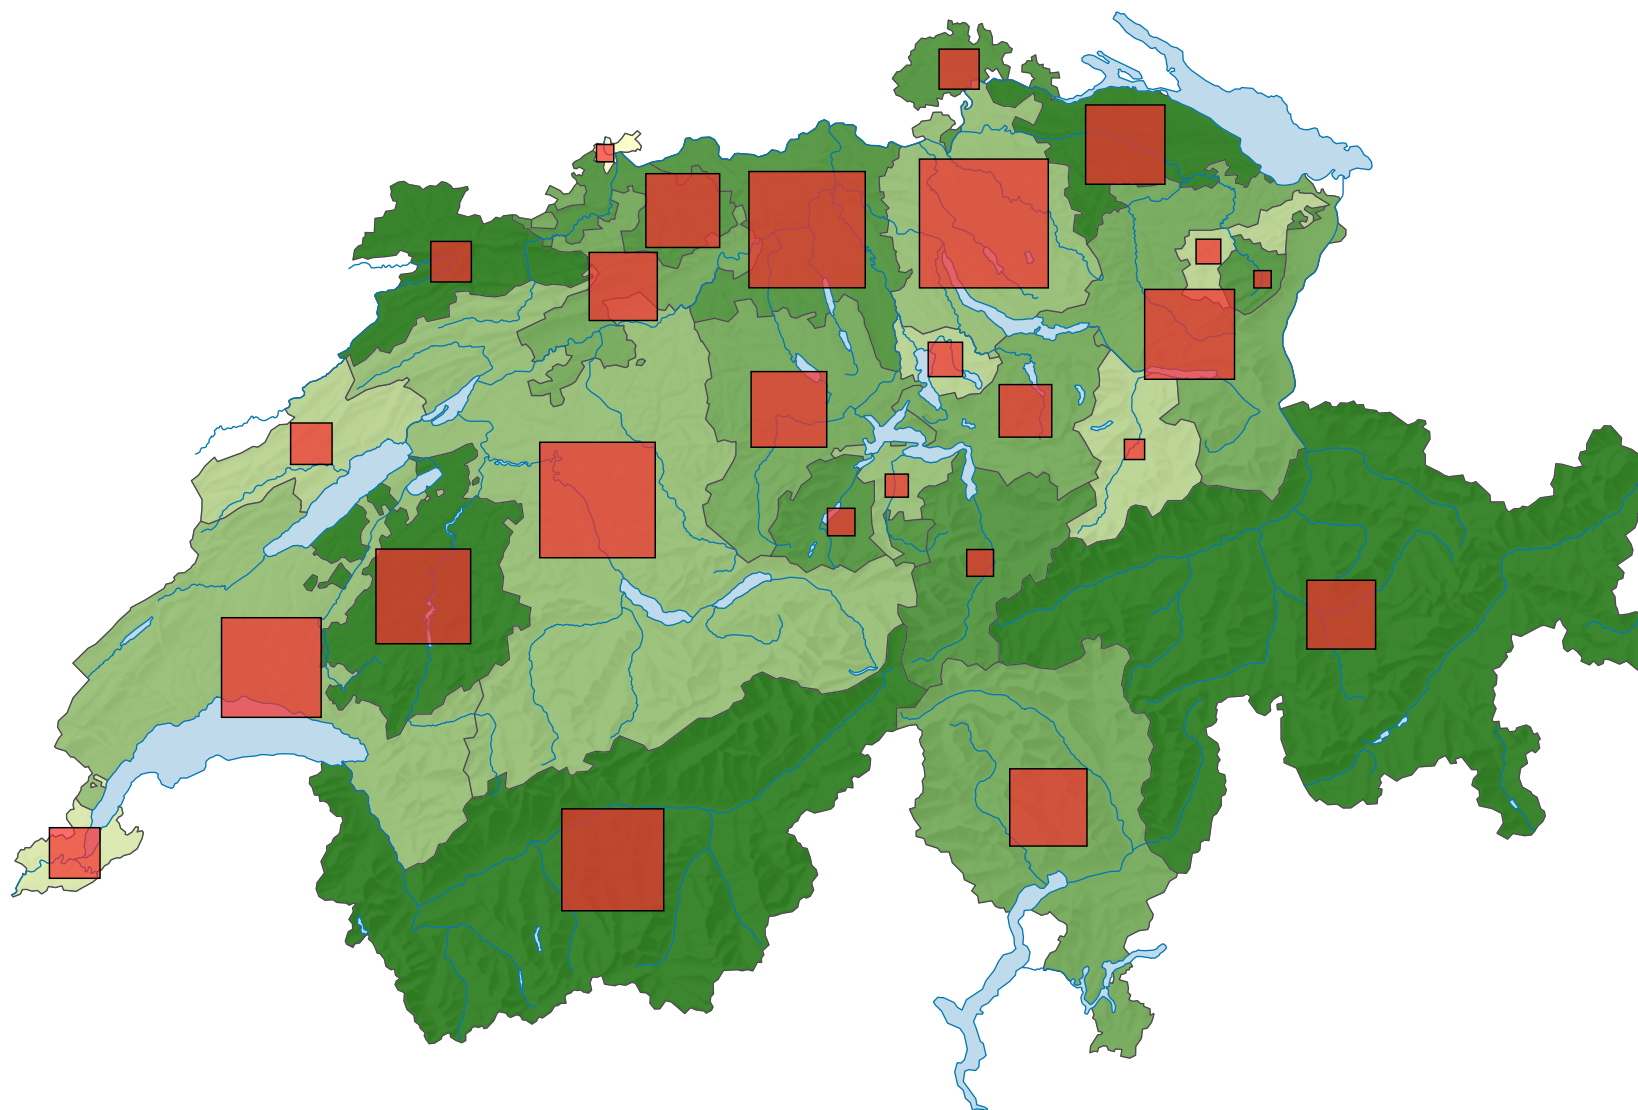

# Nouveaux bâtiments avec logements, en 2008

## Nouveaux bâtiments avec logements pour 1 000 habitants

Suisse: 2,2

## Nouveaux bâtiments avec logements construits cette année

Suisse: 16 678

0 35 70 km

Niveau géographique:  
Cantons