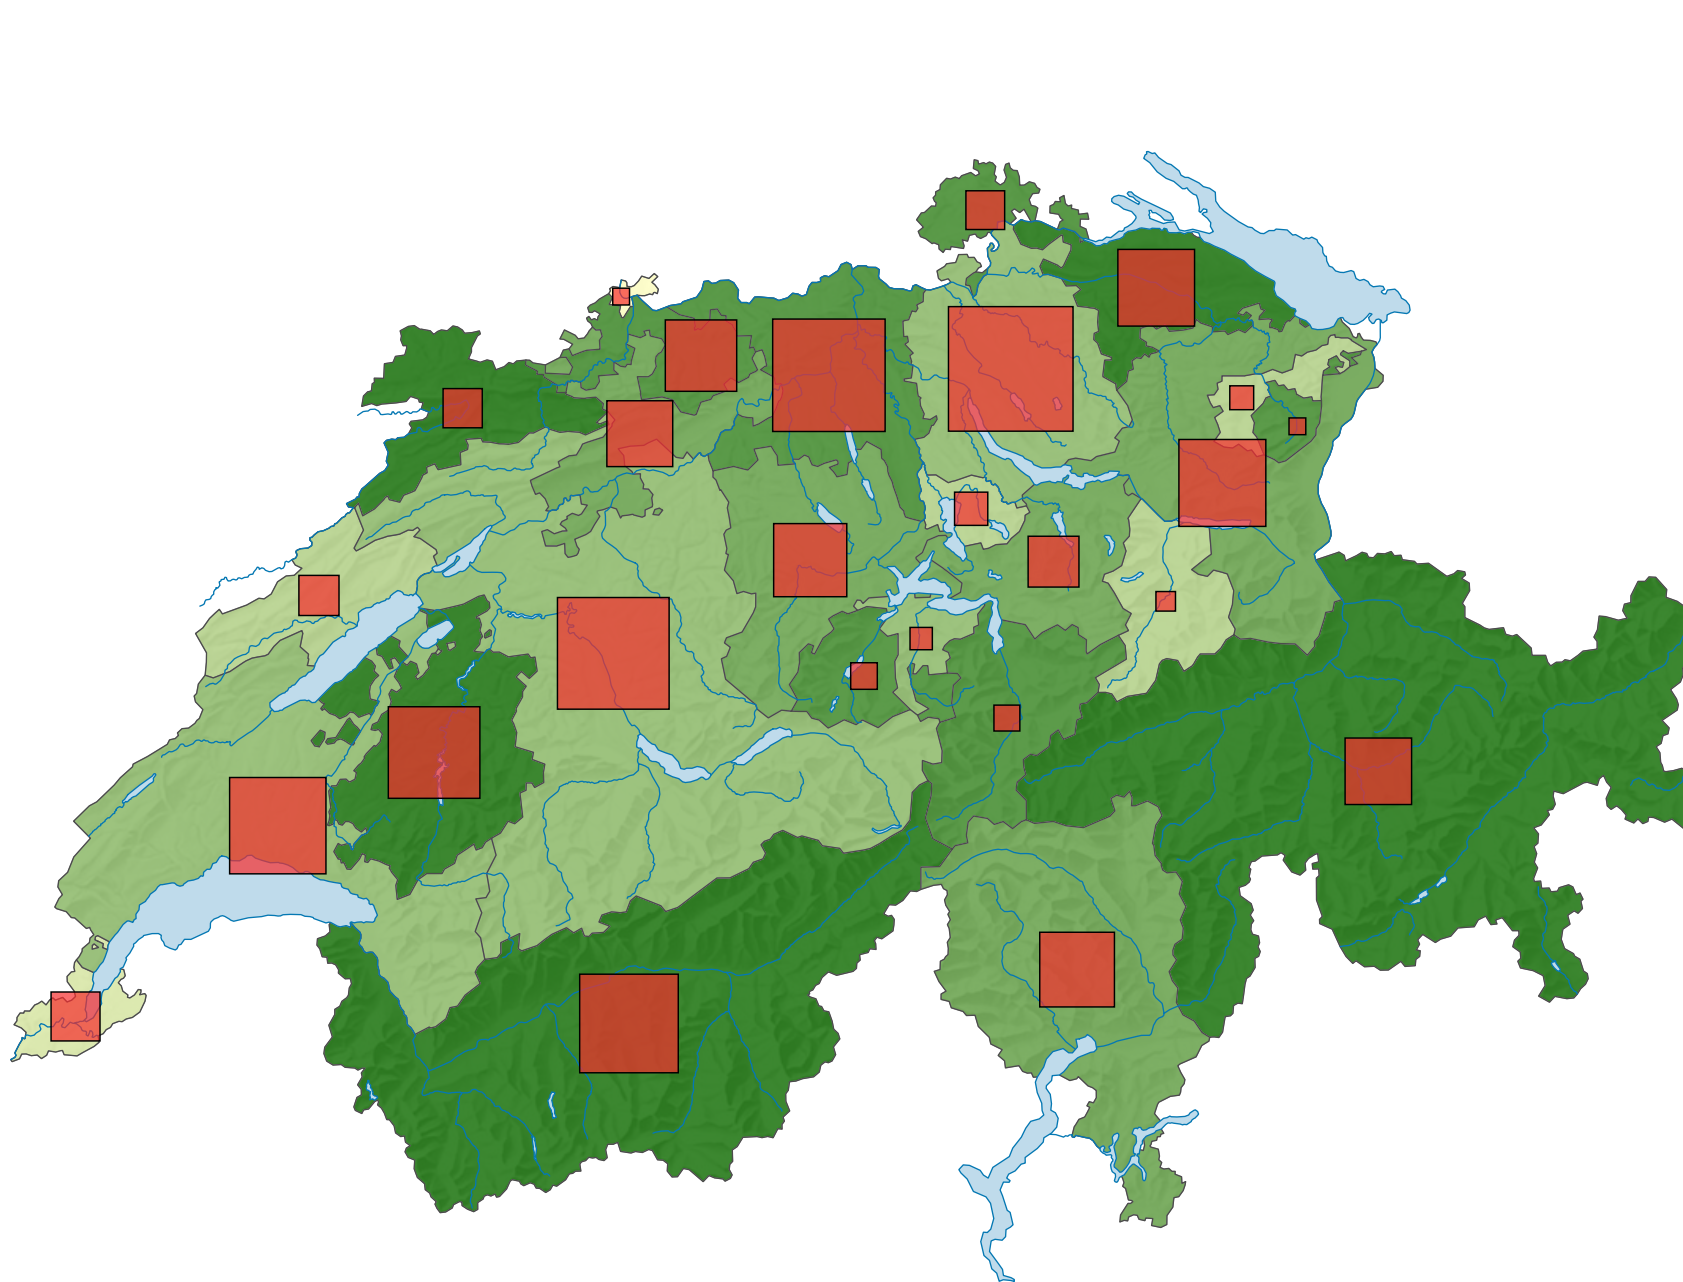

# Neu erstellte Gebäude mit Wohnungen, 2008

## Neu erstellte Gebäude mit Wohnungen pro 1 000 Einwohner

Schweiz: 2,2

## Im Gesamtjahr neu erstellte Gebäude mit Wohnungen

Schweiz: 16 678

0 25 50 km

Raumgliederung:  
Kantone