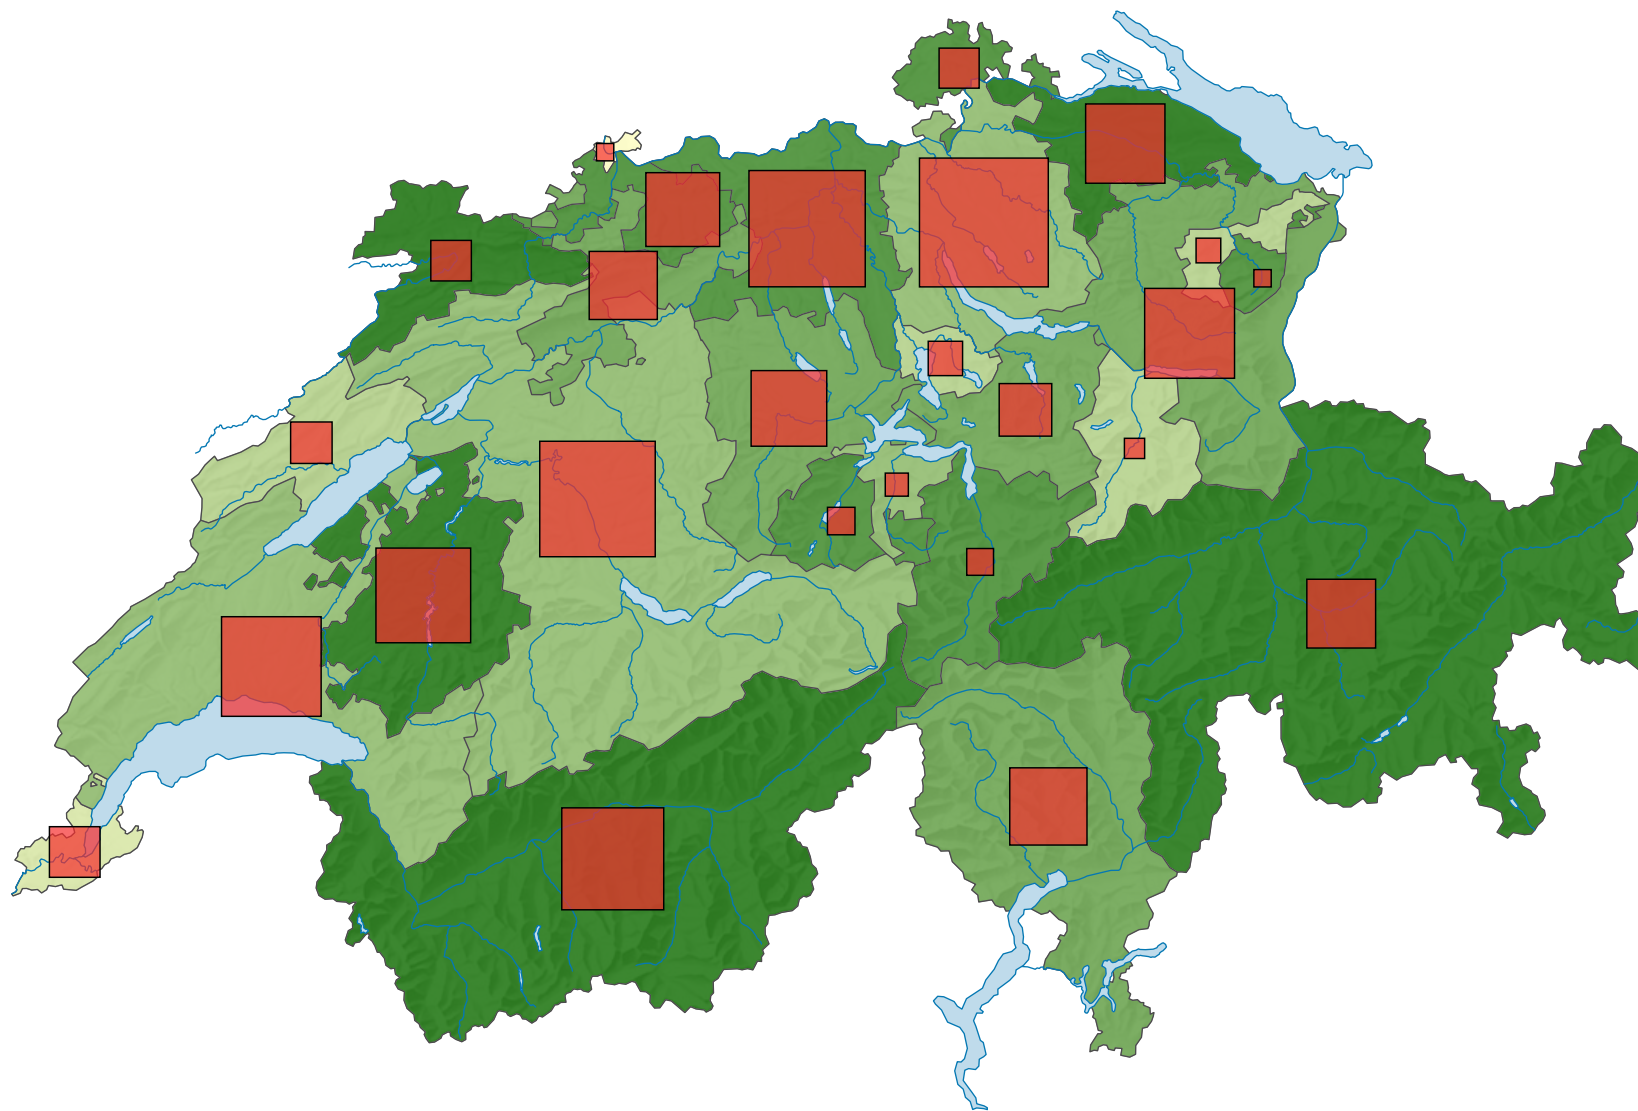

Neu erstellte Gebäude mit Wohnungen, 2008

Neu erstellte Gebäude mit Wohnungen pro 1 000 Einwohner

Schweiz: 2,2

Im Gesamtjahr neu erstellte Gebäude mit Wohnungen

Schweiz: 16 678

0 35 70 km

Raumgliederung:
Kantone