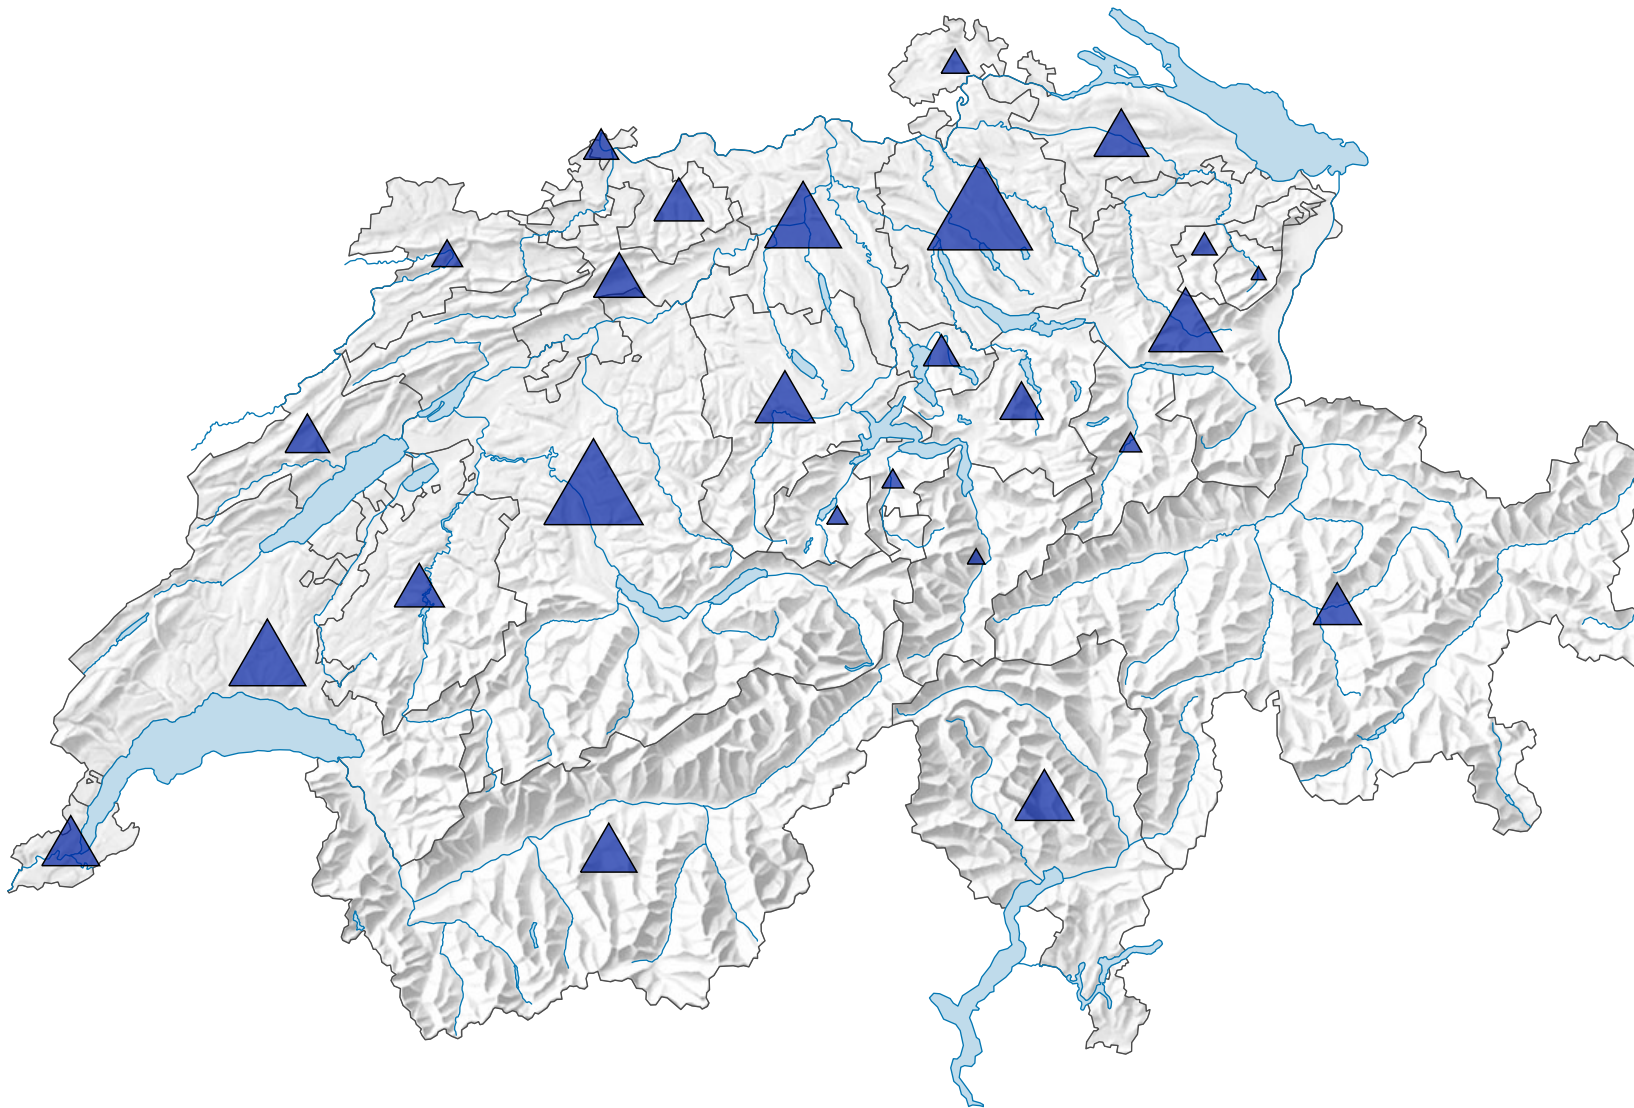

Zahl der Arbeitsstätten im 2. Wirtschaftssektor

Schweiz: 77 711

0 35 70 km

Raumgliederung:
Kantone