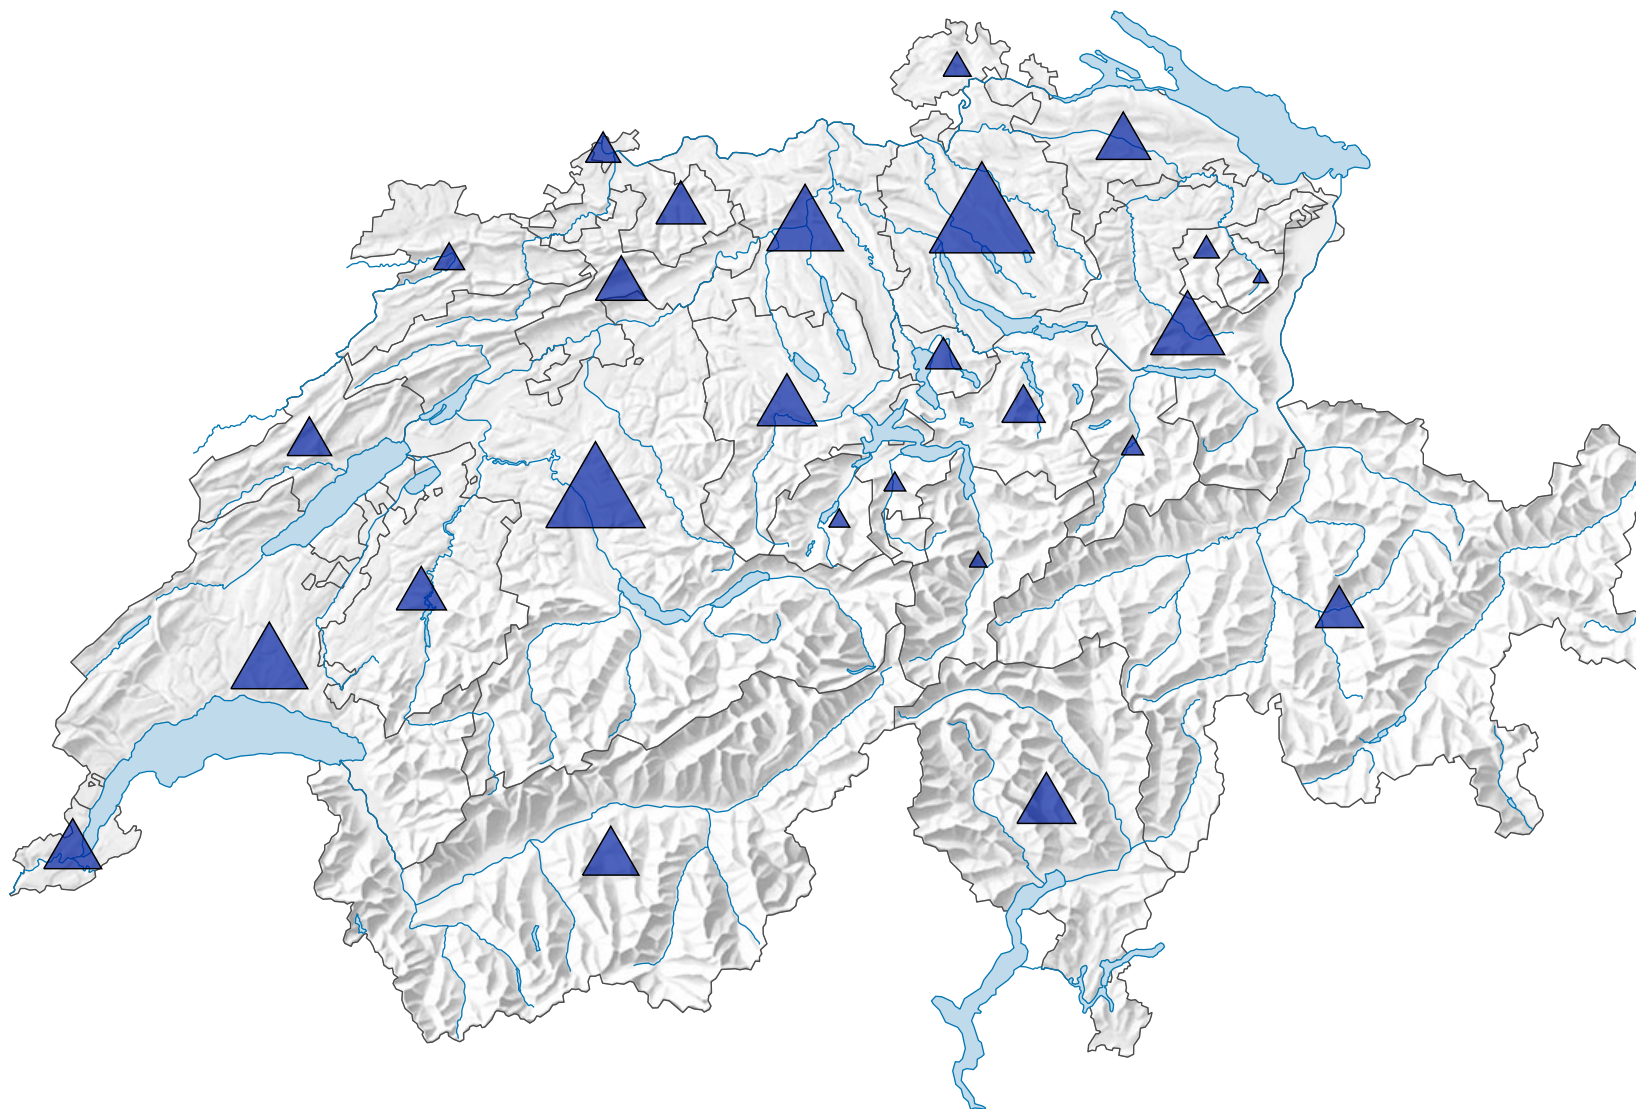

Zahl der Arbeitsstätten im 2. Wirtschaftssektor

Schweiz: 77 711

0 35 70 km

Raumgliederung:
Kantone