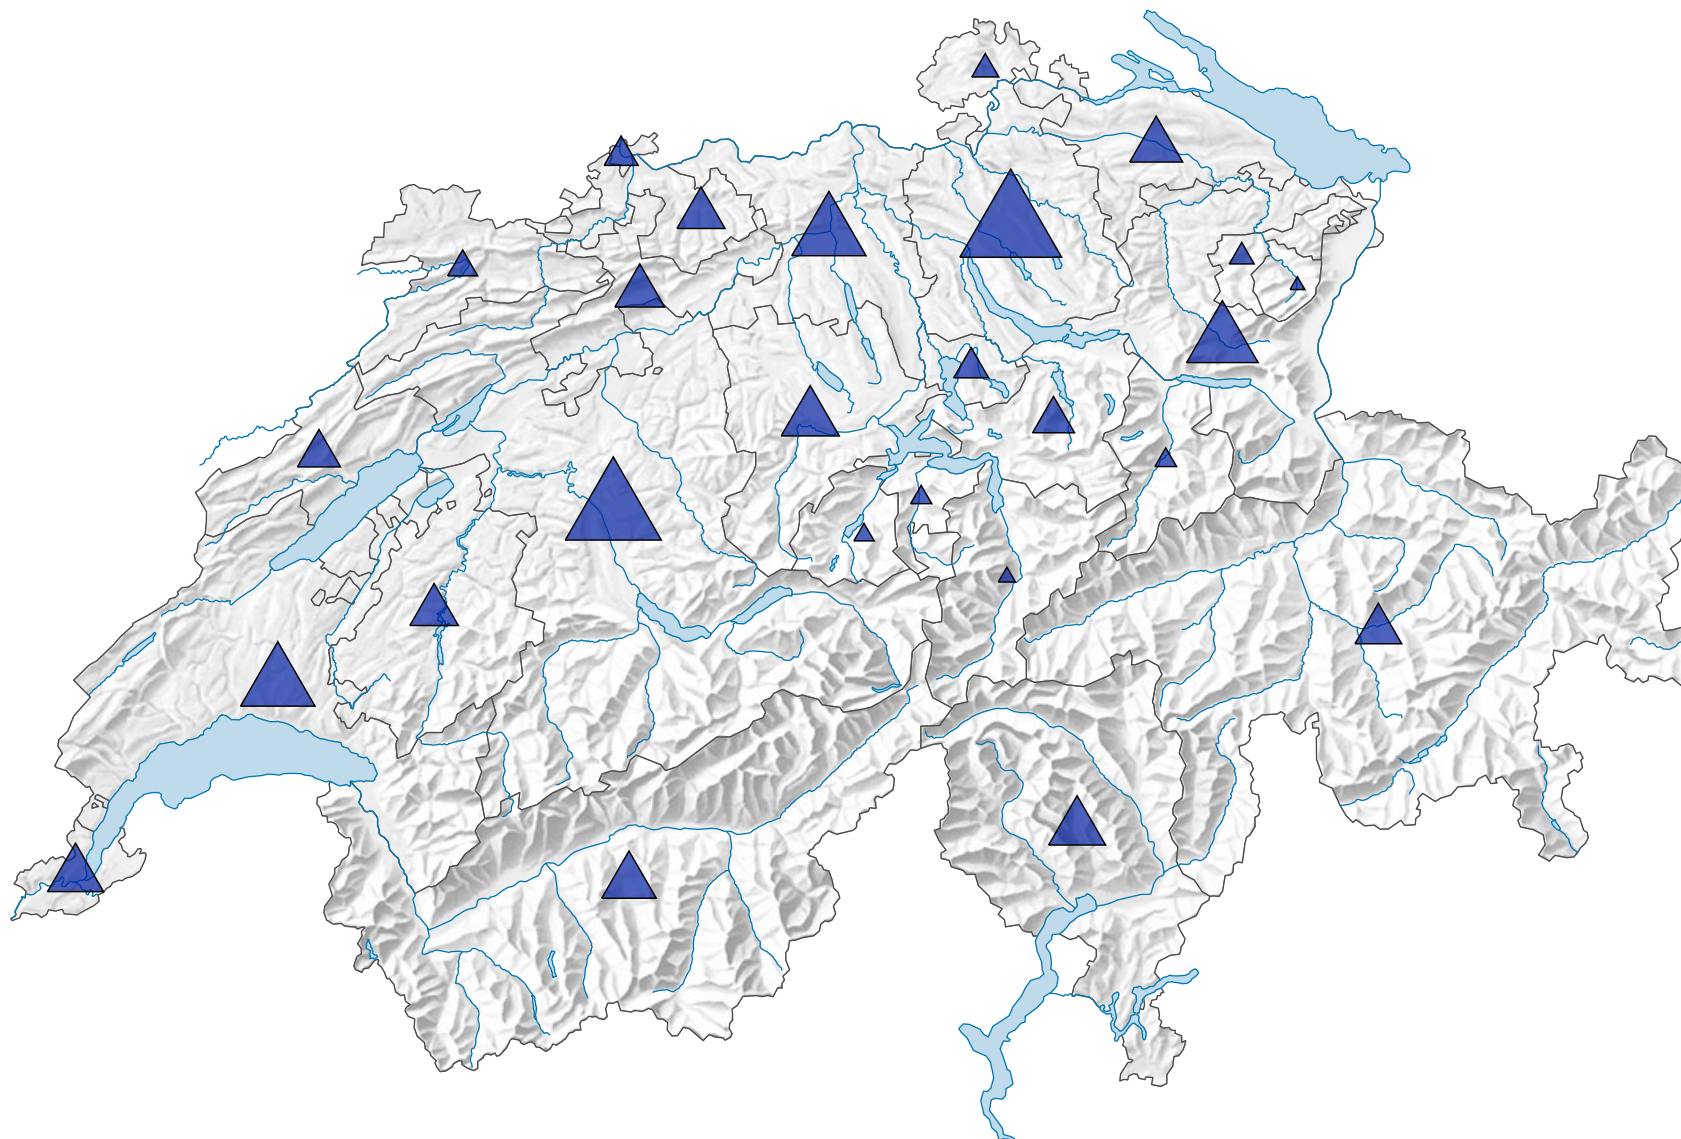

## Zahl der Arbeitsstätten im 2. Wirtschaftssektor

Schweiz: 77 711

0 25 50 km

Raumgliederung:  
Kantone