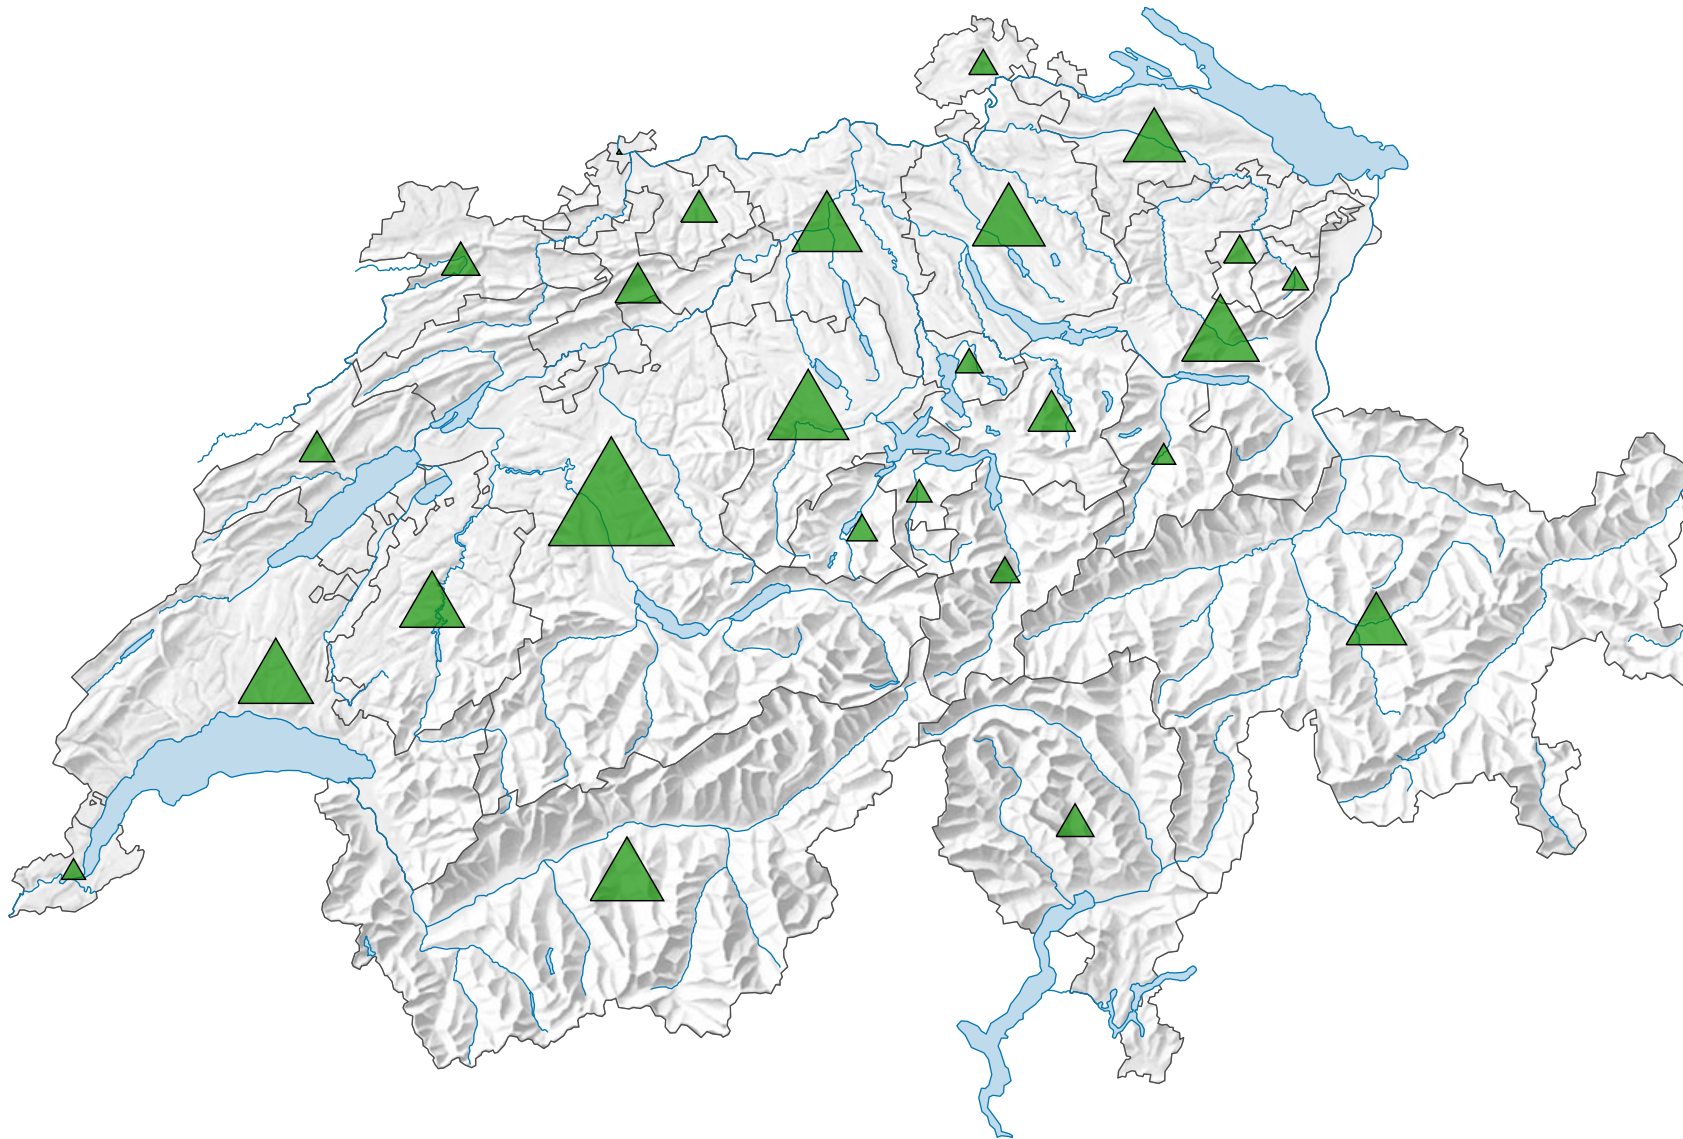

Zahl der Arbeitsstätten im 1. Wirtschaftssektor

Schweiz: 62 486

0 25 50 km

Raumgliederung:
Kantone