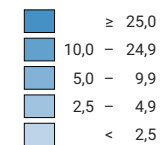

## Anzahl Straftaten pro 1 000 Einwohner

Schweiz: 11,1

0 35 70 km

Raumgliederung:  
Kantone