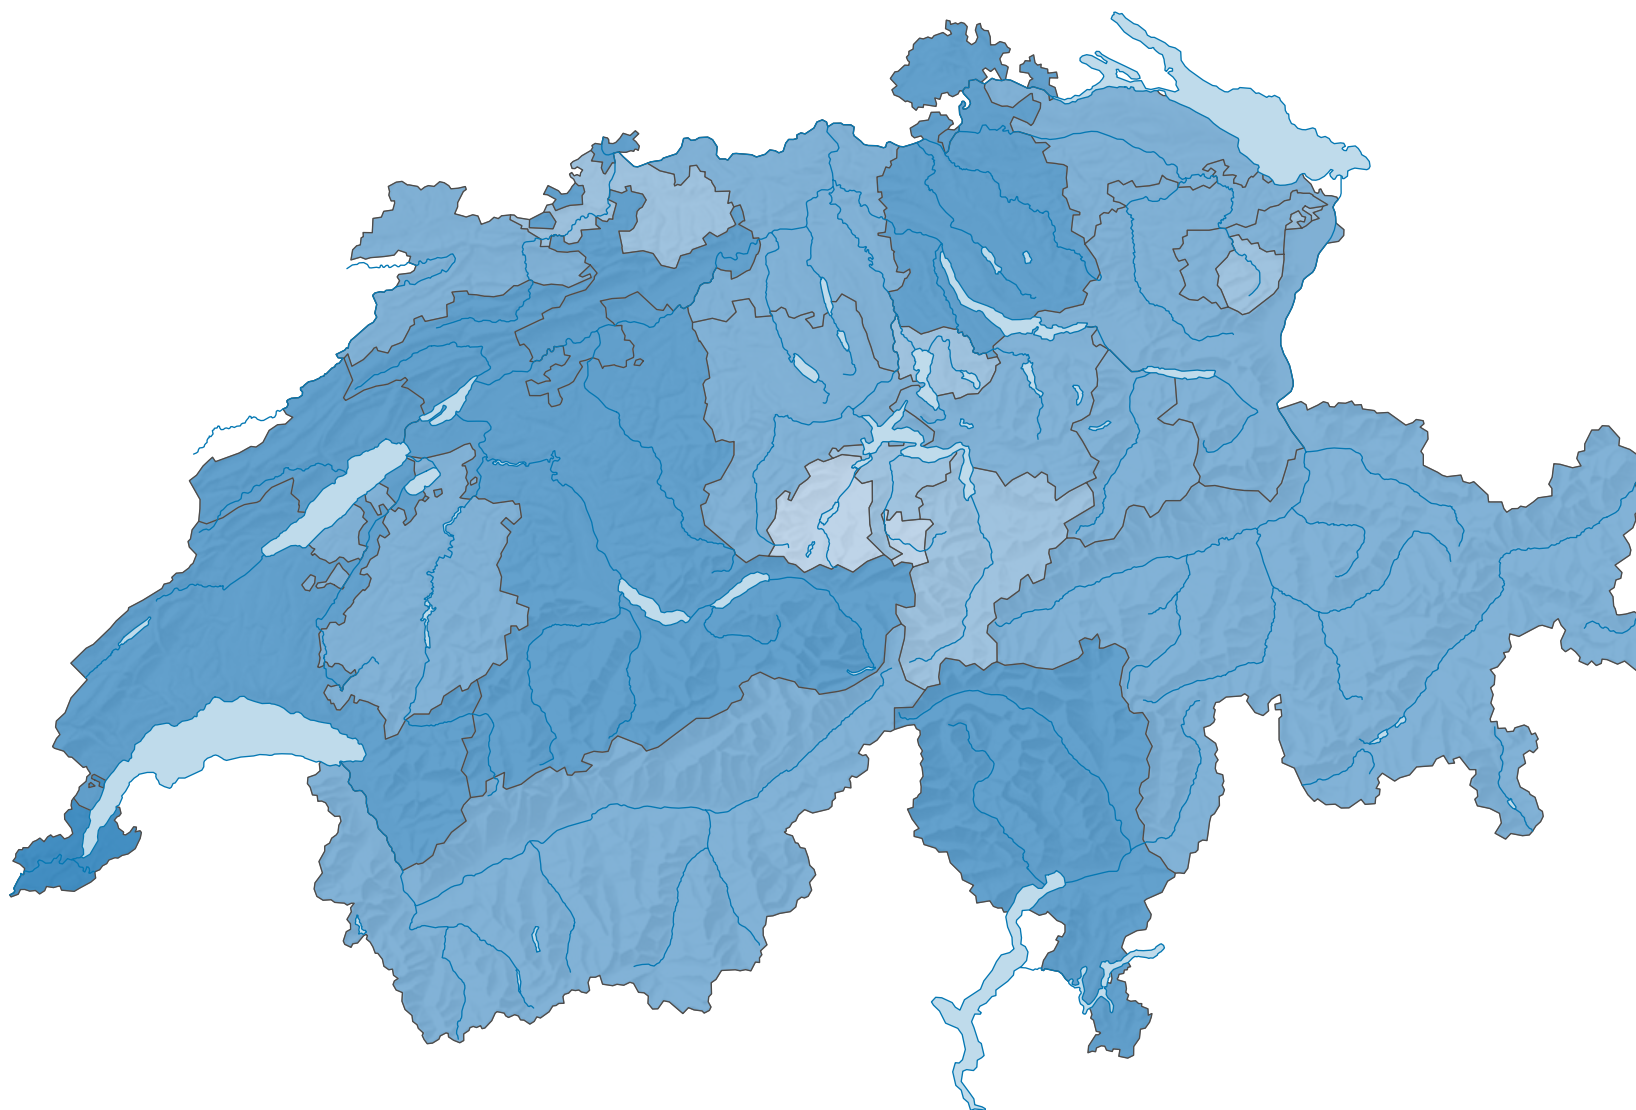

## Anzahl Straftaten pro 1 000 Einwohner

Schweiz: 11,1

0 35 70 km

Raumgliederung:  
Kantone